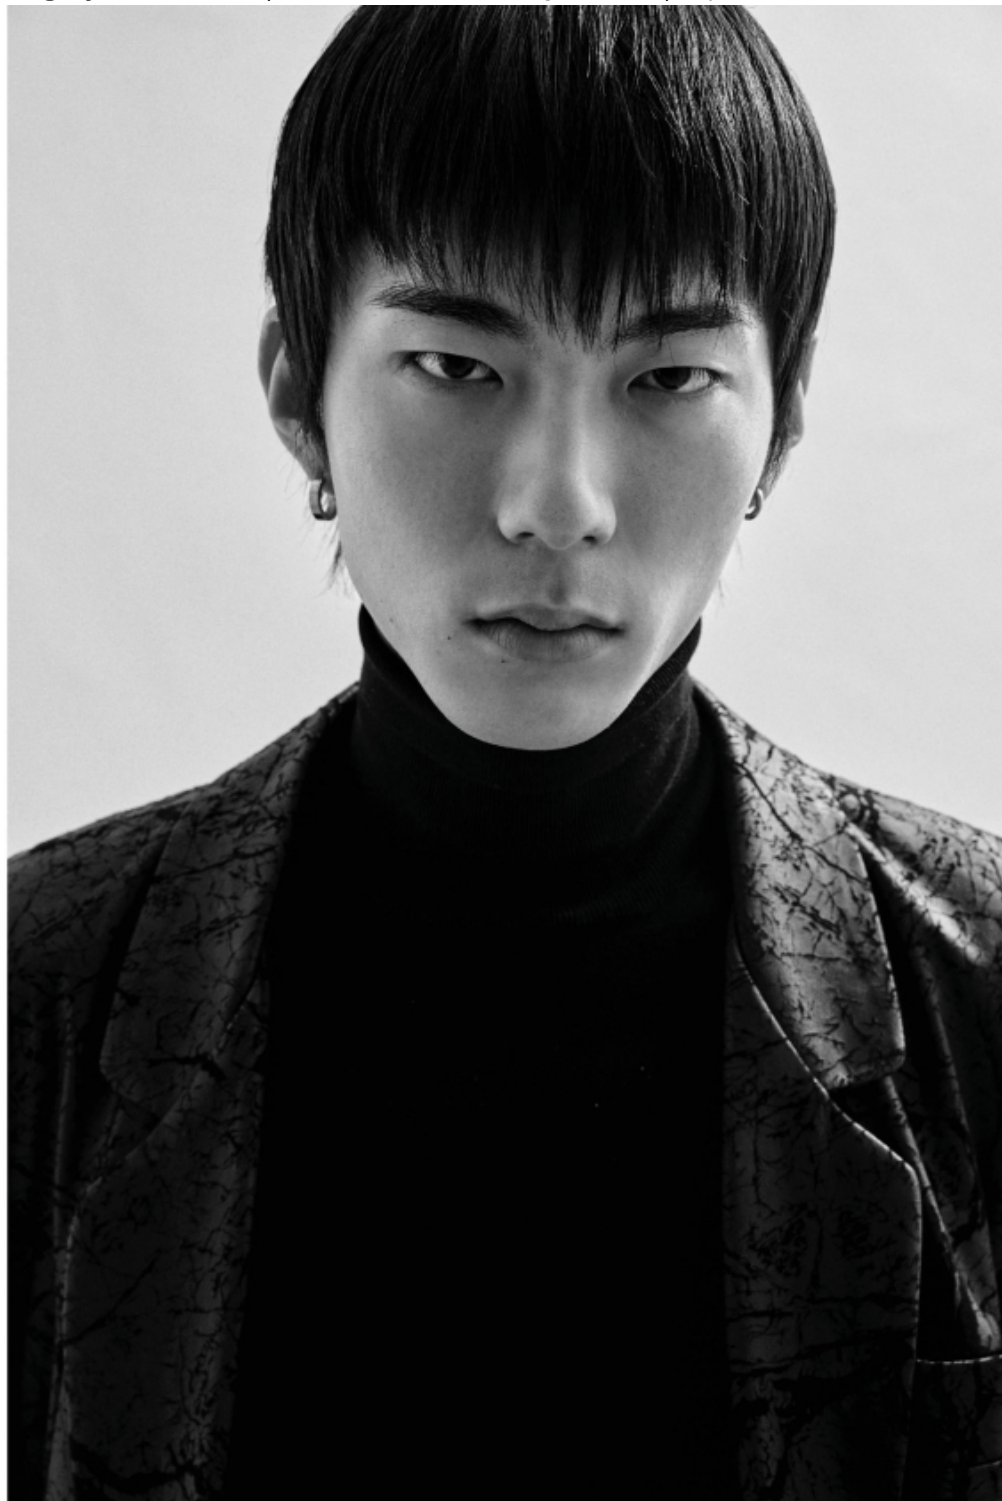

Young Hyo Park

altezza: **188**

petto: **87**

vita: **68**

fianchi: **92**

scarpe: **43**

occhi: **marrone**

capelli: **nero**

height: **6,2**

chest: **34 1/2**

waist: **26 1/2**

hips: **36 1/2**

shoes: **9**

eyes: **brown**

hair: **black**

BOOK