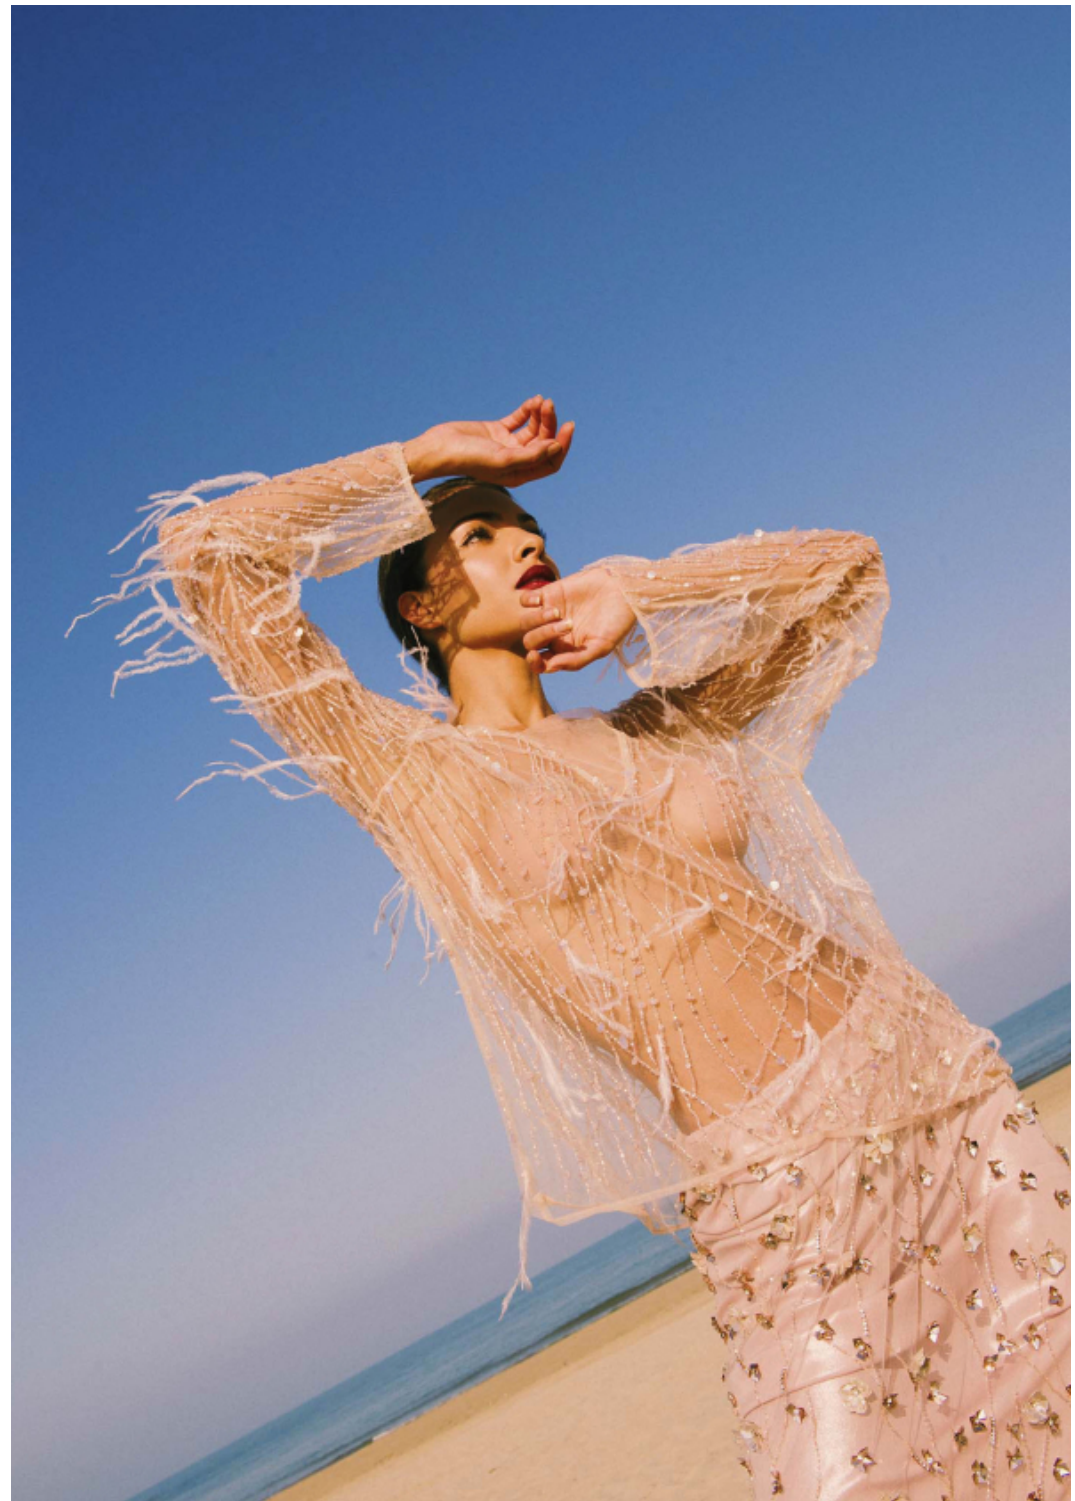

Leticia Vigna

altezza: **173**

seno: **84**

vita: **60**

fianchi: **89**

scarpe: **38**

occhi: **verde**

capelli: **castano**

height: **5,8**

bust: **33**

waist: **23 1/2**

hips: **35**

shoes: **5**

eyes: **green**

hair: **brown**

BOOK