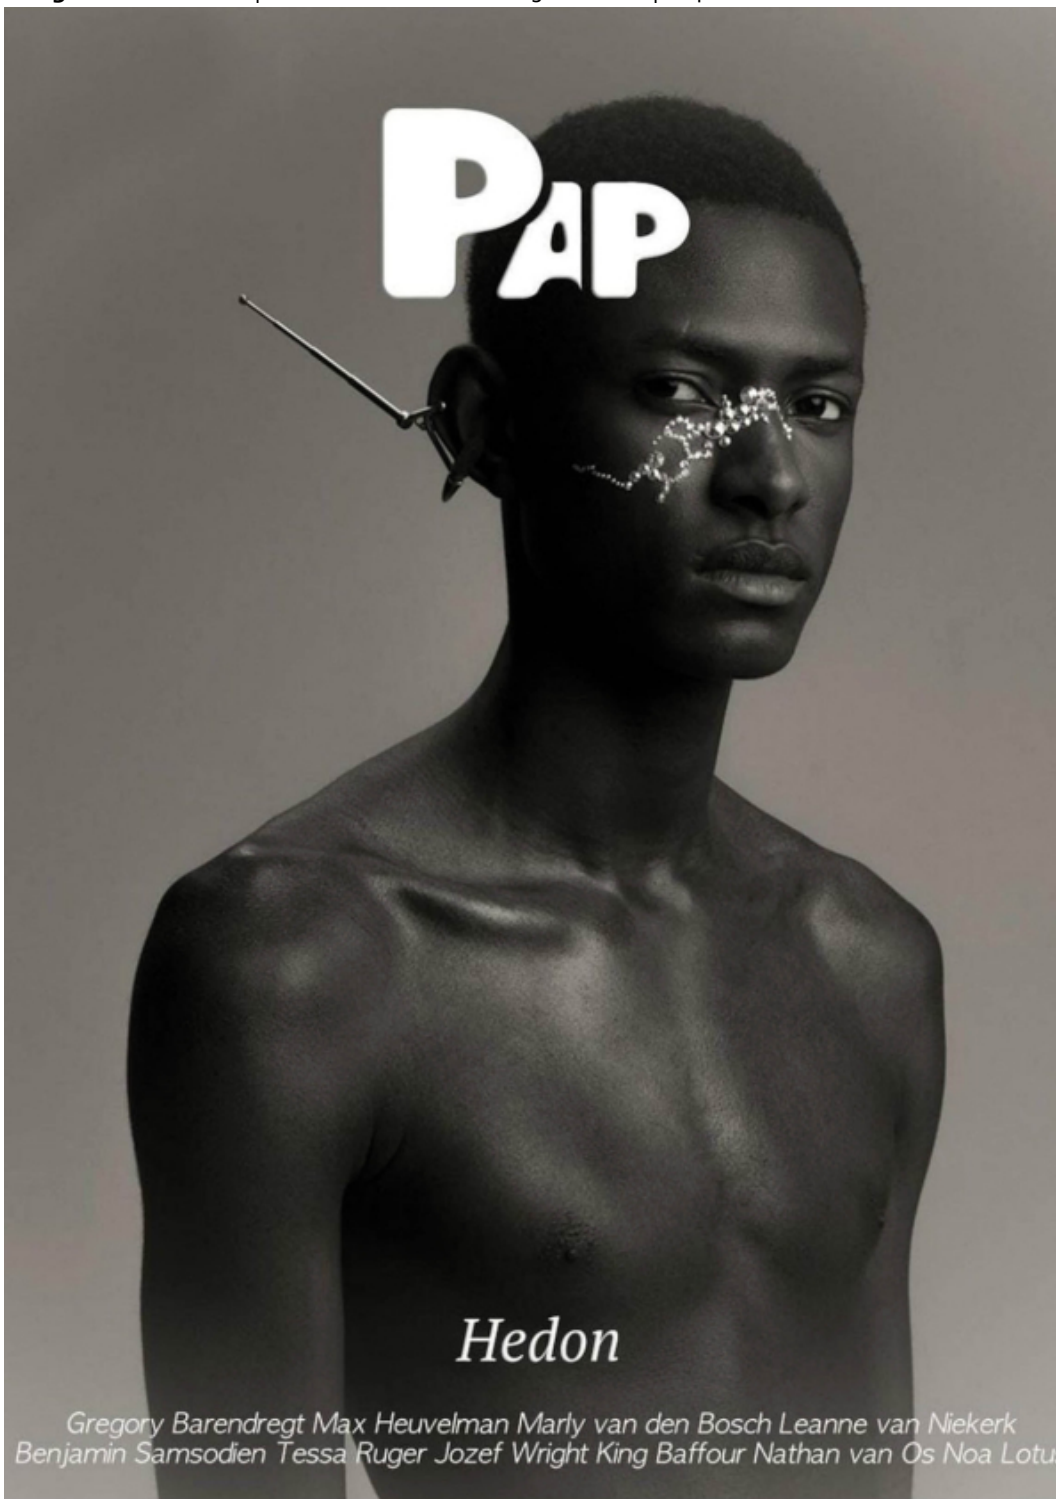

King Baffour

altezza: **186**

petto: **83**

vita: **69**

fianchi: **88**

scarpe: **42**

occhi: **nero**

capelli: **nero**

height: **6,1 1/2**

chest: **32 1/2**

waist: **27**

hips: **34 1/2**

shoes: **8**

eyes: **black**

hair: **black**

BOOK