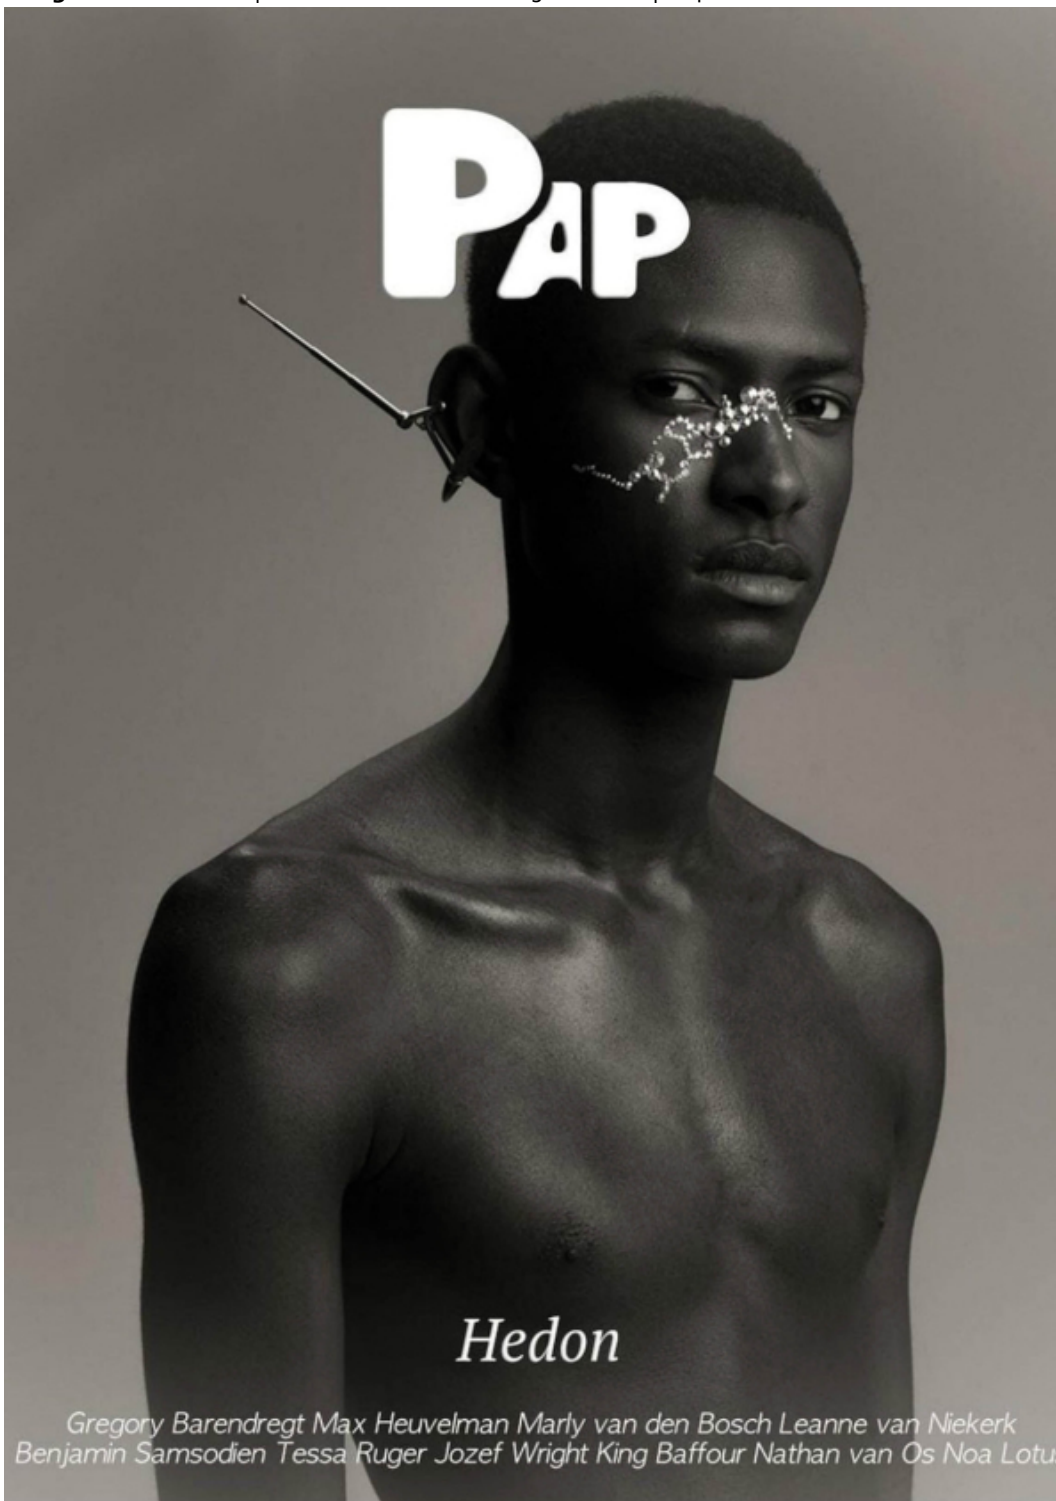

King Baffour

altezza: **186**

petto: **83**

vita: **69**

fianchi: **88**

scarpe: **42**

occhi: **nero**

capelli: **nero**

height: **6,1 1/2**

chest: **32 1/2**

waist: **27**

hips: **34 1/2**

shoes: **8**

eyes: **black**

hair: **black**

BOOK