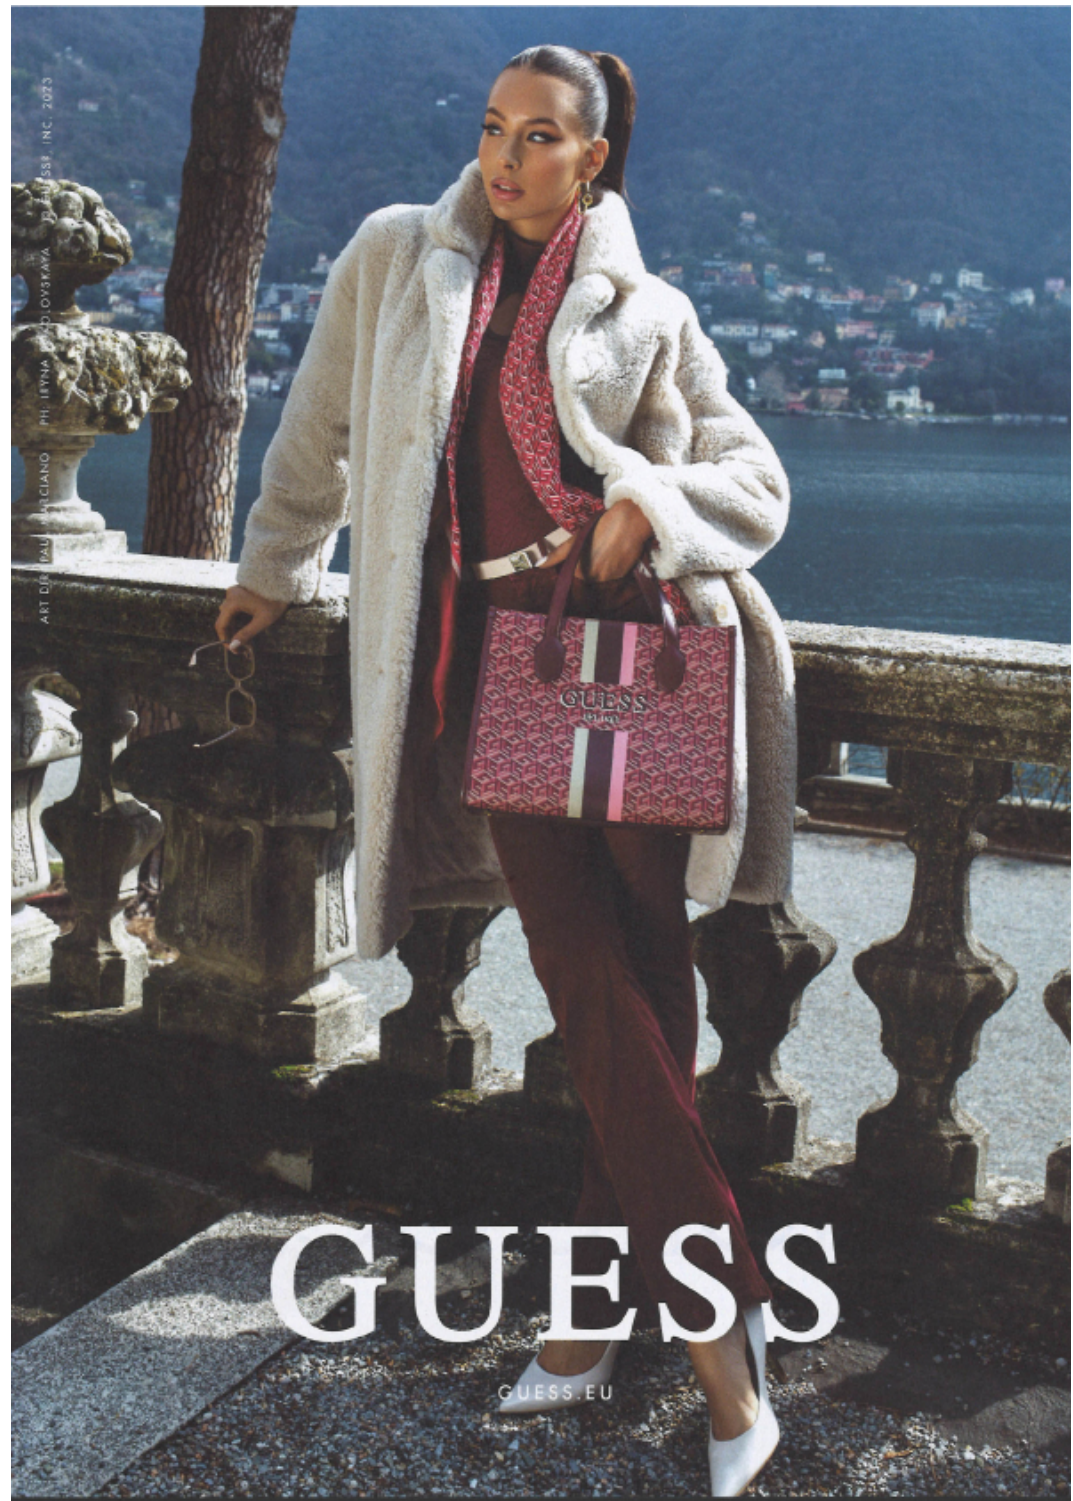

height: **5,10 1/2**

bust: **36**

waist: **24 1/2**

hips: **37**

shoes: **8**

eyes: **blue**

hair: **brown**

**GUESS**