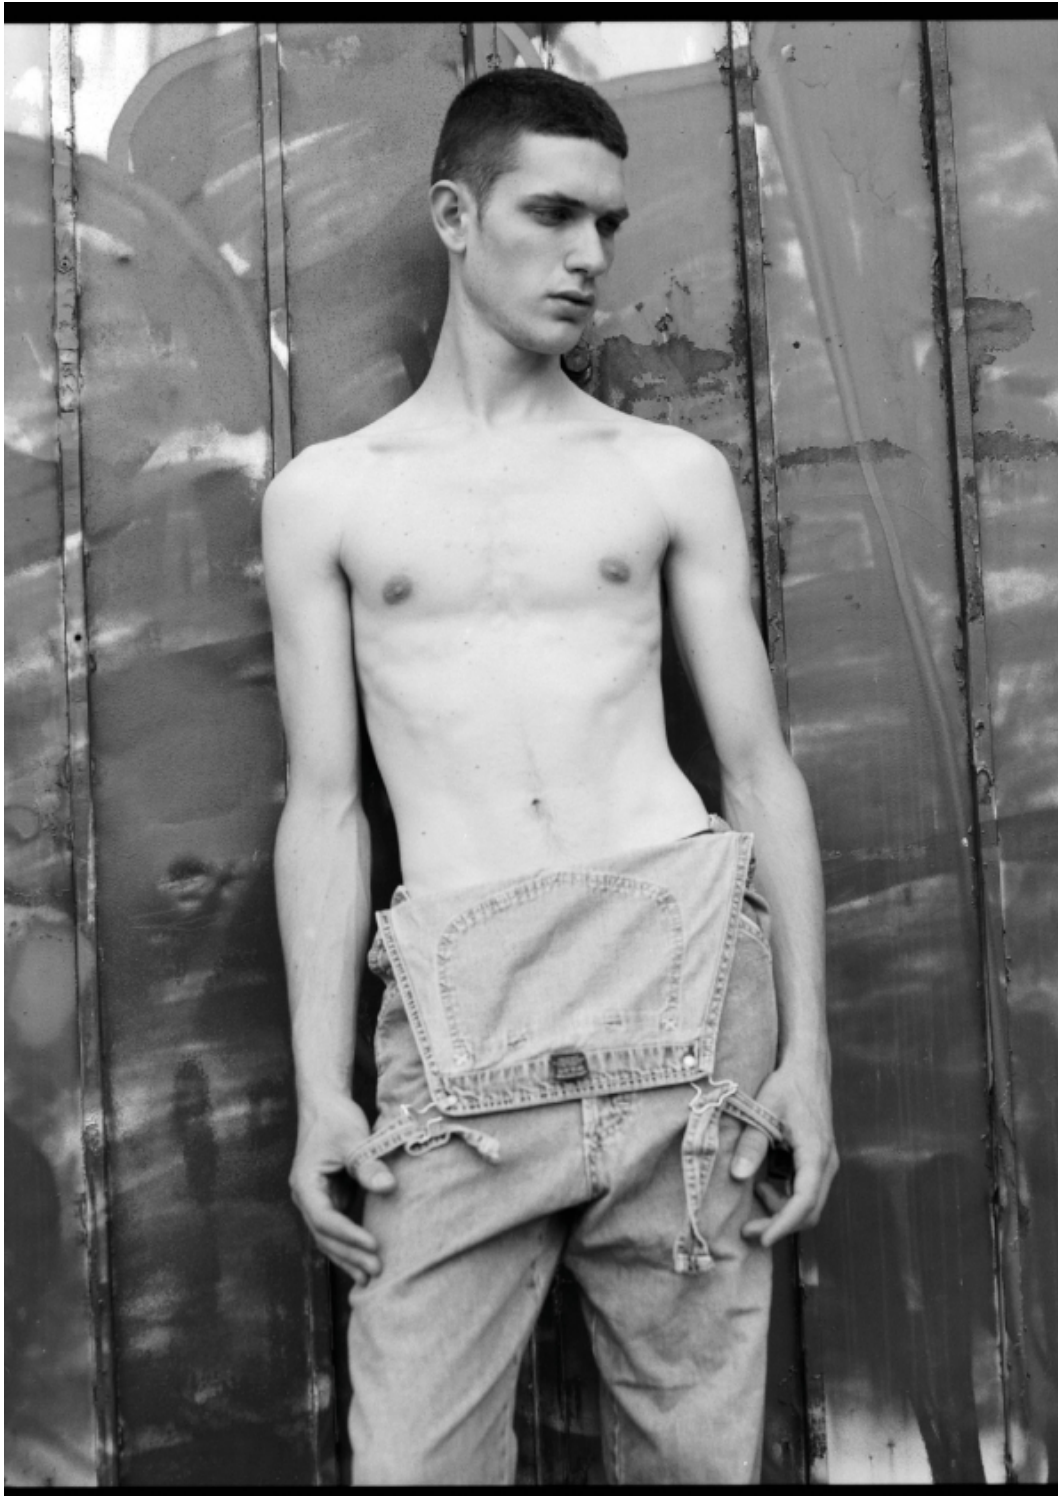

Edo

altezza: **187**

petto: **95**

vita: **72**

fianchi: **96**

scarpe: **45**

occhi: **azzurri**

capelli: **castani**

height: **6,1 1/2**

chest: **37 1/2**

waist: **28 1/2**

hips: **38**

shoes: **11**

eyes: **light-blue**

hair: **brown**

BOOK