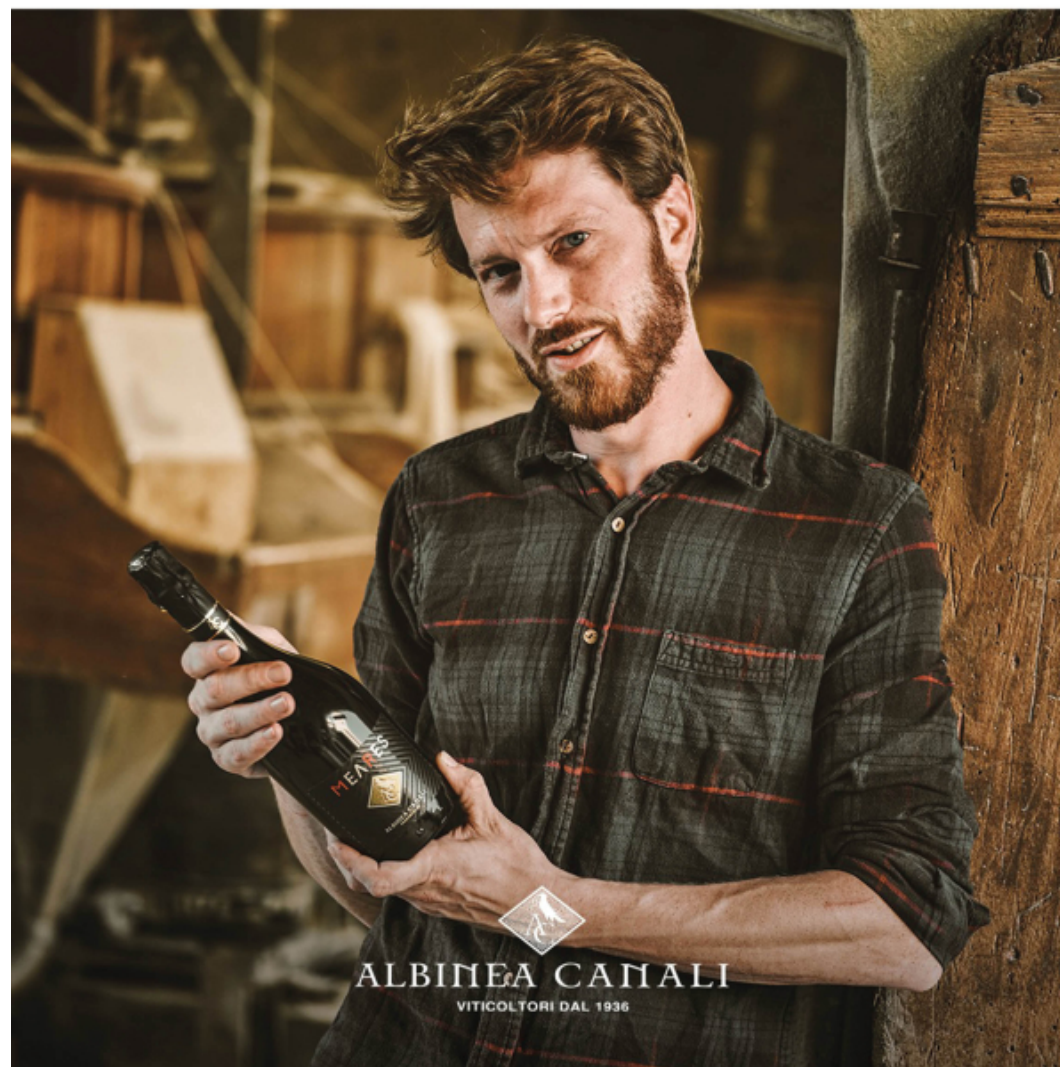

height: **6,2**

chest: **38 1/2**

waist: **30**

hips: **40 1/2**

shoes: **11.5**

eyes:

hair: **red**

BOOK