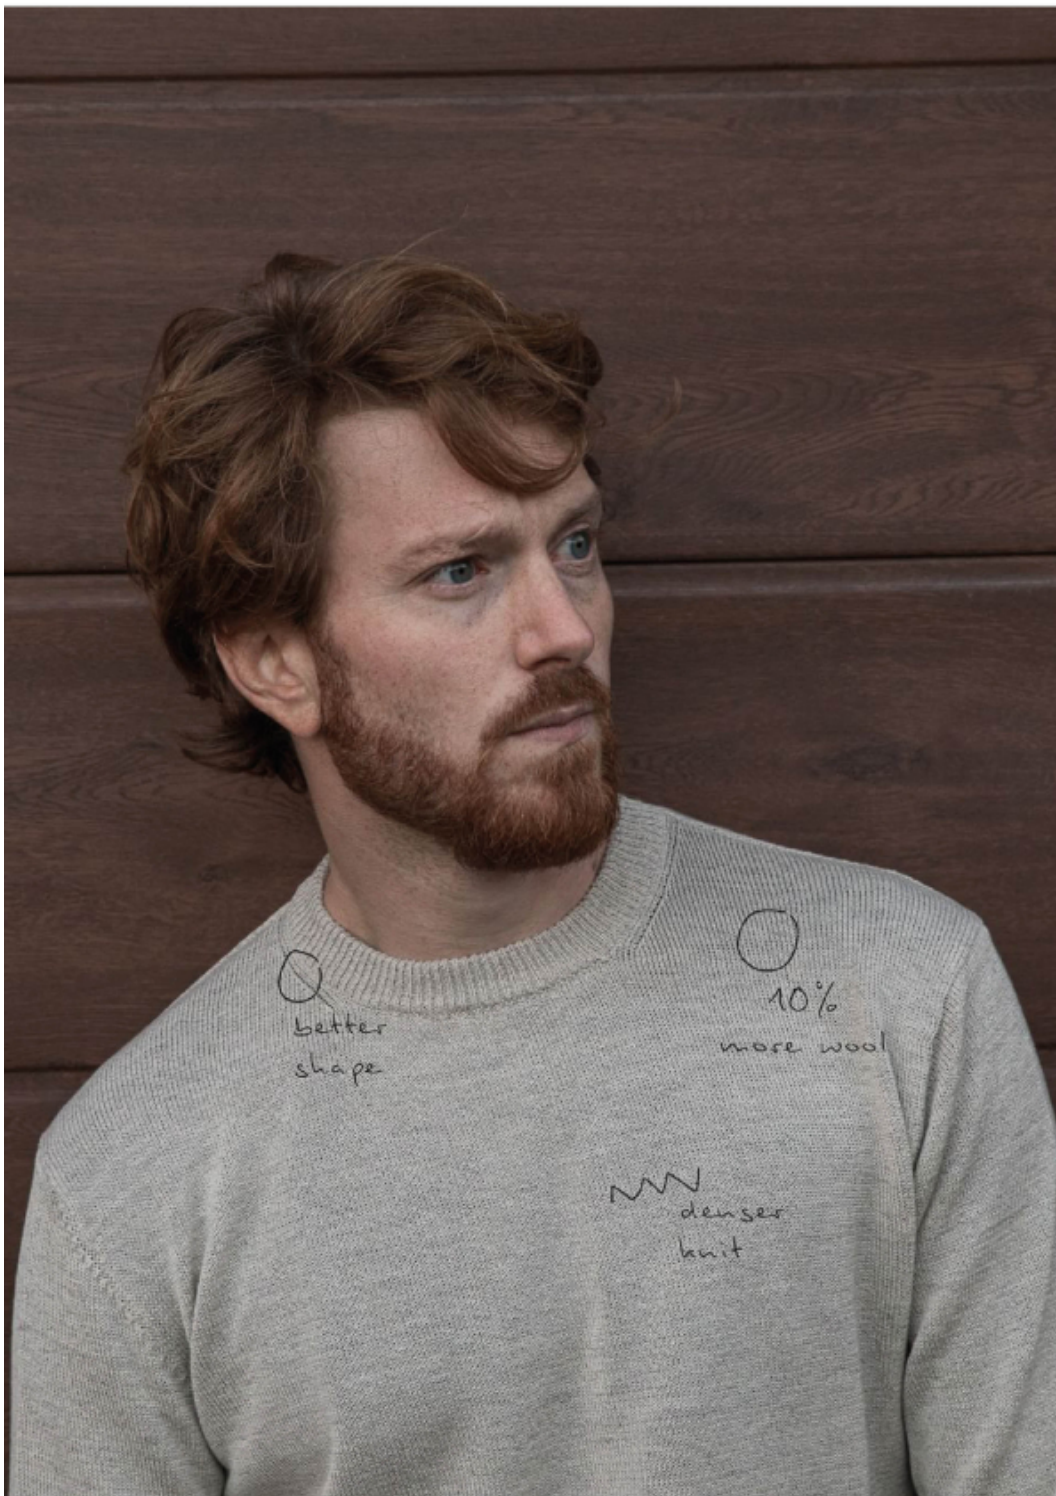

Gabriele Tondelli

altezza: **188**

petto: **100**

vita: **80**

fianchi: **105**

scarpe: **45.5**

occhi: **verde-blu**

capelli: **rosso**

height: **6,2**

chest: **39 1/2**

waist: **31 1/2**

hips: **41 1/2**

shoes: **11.5**

eyes:

hair: **red**

BOOK