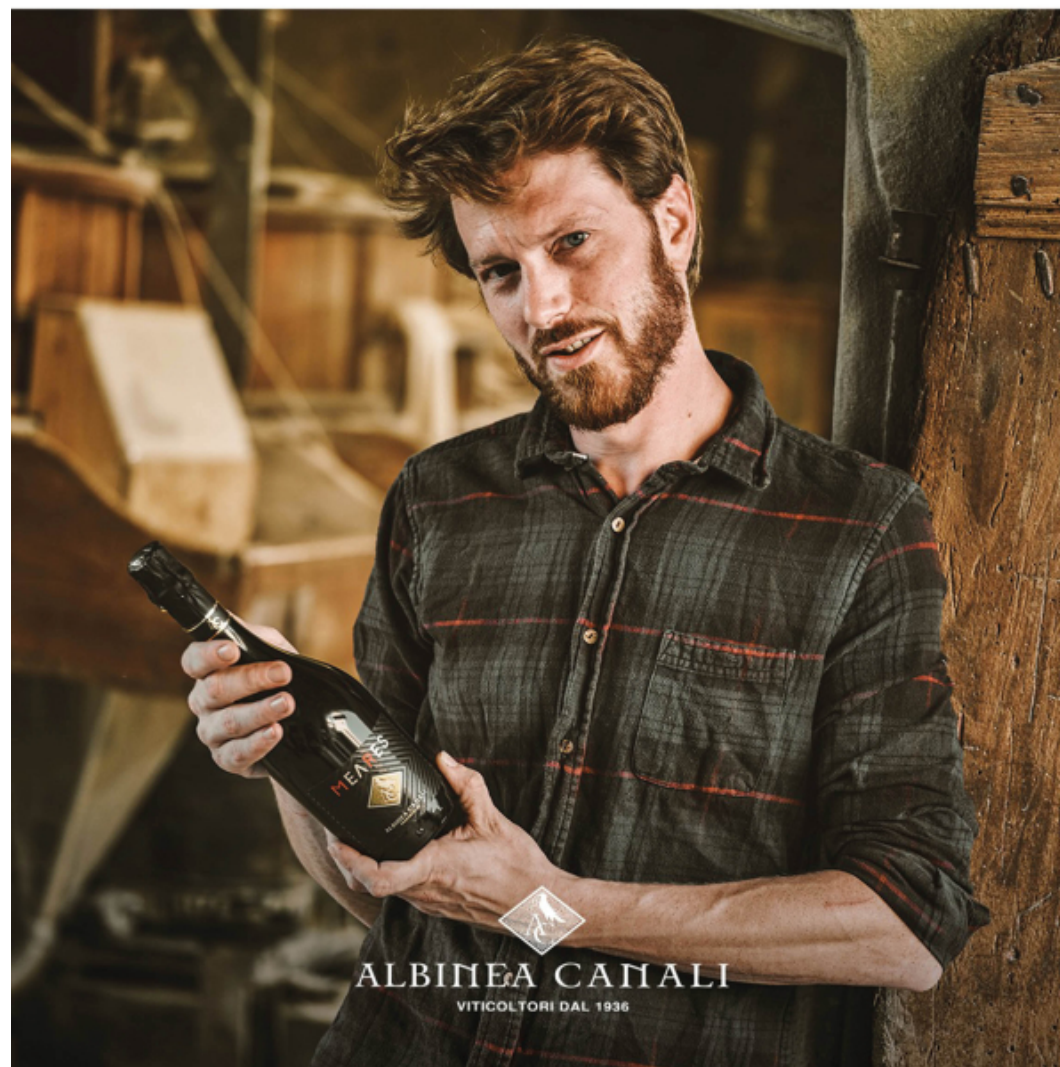

height: **6,2**

chest: **39 1/2**

waist: **31 1/2**

hips: **41 1/2**

shoes: **11.5**

eyes:

hair: **red**

BOOK