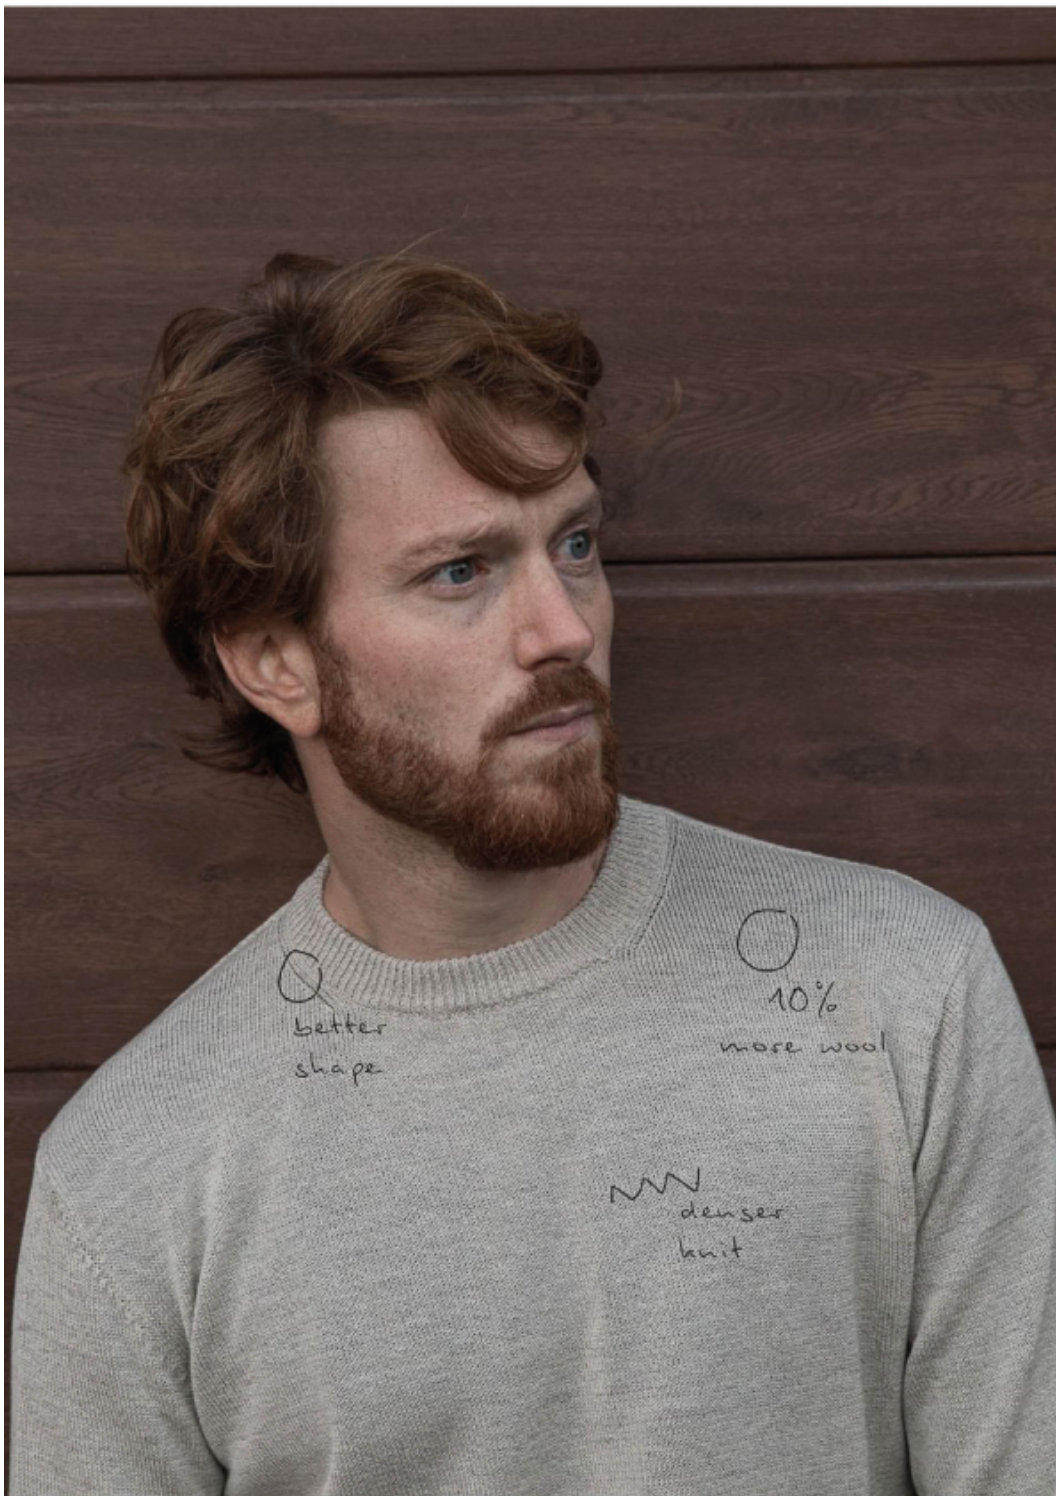

Gabriele Tondelli

altezza: **188**

petto: **98**

vita: **76**

fianchi: **103**

scarpe: **45.5**

occhi: **verde-blu**

capelli: **rossi**

height: **6,2**

chest: **38 1/2**

waist: **30**

hips: **40 1/2**

shoes: **11.5**

eyes:

hair: **red**

BOOK