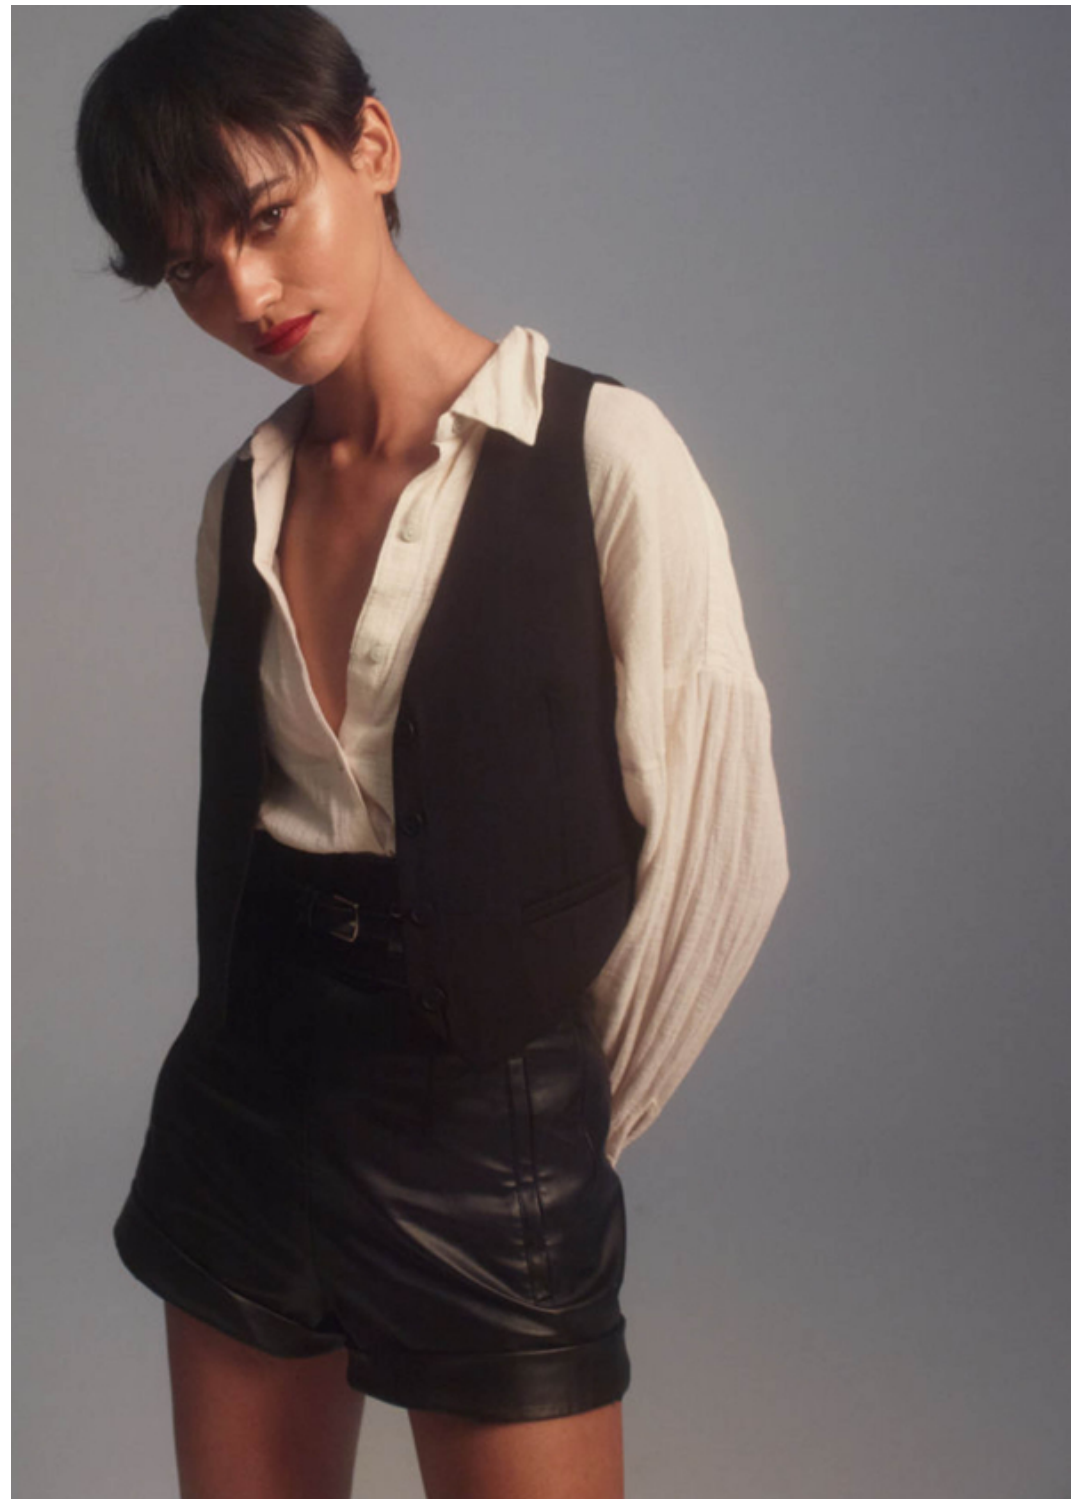

@cristoposiva

ALTEZZA 1,80  
SENO 76  
VITA 61  
FIANCHI 90  
SCARPE 40  
OCCHI MARRONI  
CAPELLI CASTANI

HEIGHT 6'11  
BUST 30  
WAIST 24  
HIPS 36 1/2  
SHOES 7  
EYES BROWN  
HAIR BROWN

**.FASHION**  
FASHION MODEL MANAGEMENT  
VIA G. SELVA 40 20149 MILANO T. +39 (02) 490661  
WWW.FASHIONMODEL.IT  
@fashionmodel.it

# Kris Lopes

altezza: **180**

seno: **73**

vita: **61**

fianchi: **90**

scarpe: **40**

occhi: **marroni**

capelli: **castani**

height: **5,11**

bust: **28 1/2**

waist: **24**

hips: **35 1/2**

shoes: **7**

eyes: **brown**

hair: **brown**

BOOK