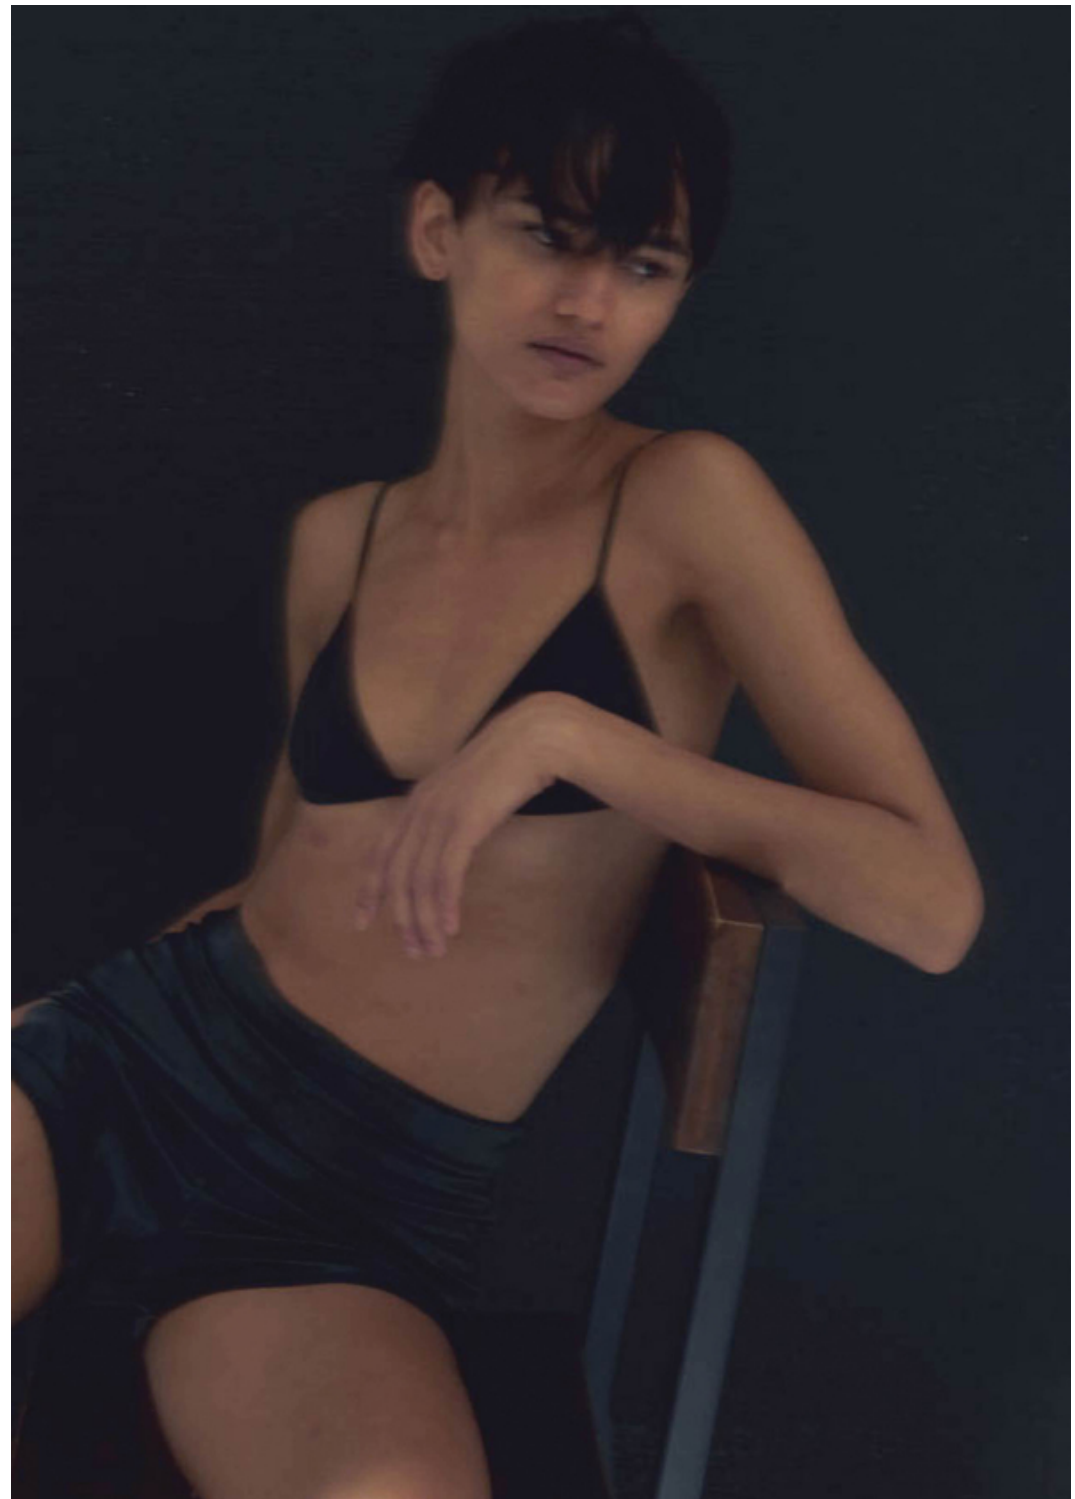

@cristoposiva

ALTEZZA 1,80  
SENO 76  
VITA 61  
FIANCHI 90  
SCARPE 40  
OCCHI MARRONI  
CAPELLI CASTANI

HEIGHT 6'11  
BUST 30  
WAIST 24  
HIPS 36 1/2  
SHOES 7  
EYES BROWN  
HAIR BROWN

**.FASHION**  
FASHION MODEL MANAGEMENT  
VIA G. SELVA 40 20149 MILANO T. +39 (02) 490661  
WWW.FASHIONMODEL.IT  
@fashionmodel.it

# Kris Lopes

altezza: **180**

seno: **73**

vita: **61**

fianchi: **90**

scarpe: **40**

occhi: **marroni**

capelli: **castani**

height: **5,11**

bust: **28 1/2**

waist: **24**

hips: **35 1/2**

shoes: **7**

eyes: **brown**

hair: **brown**

BOOK