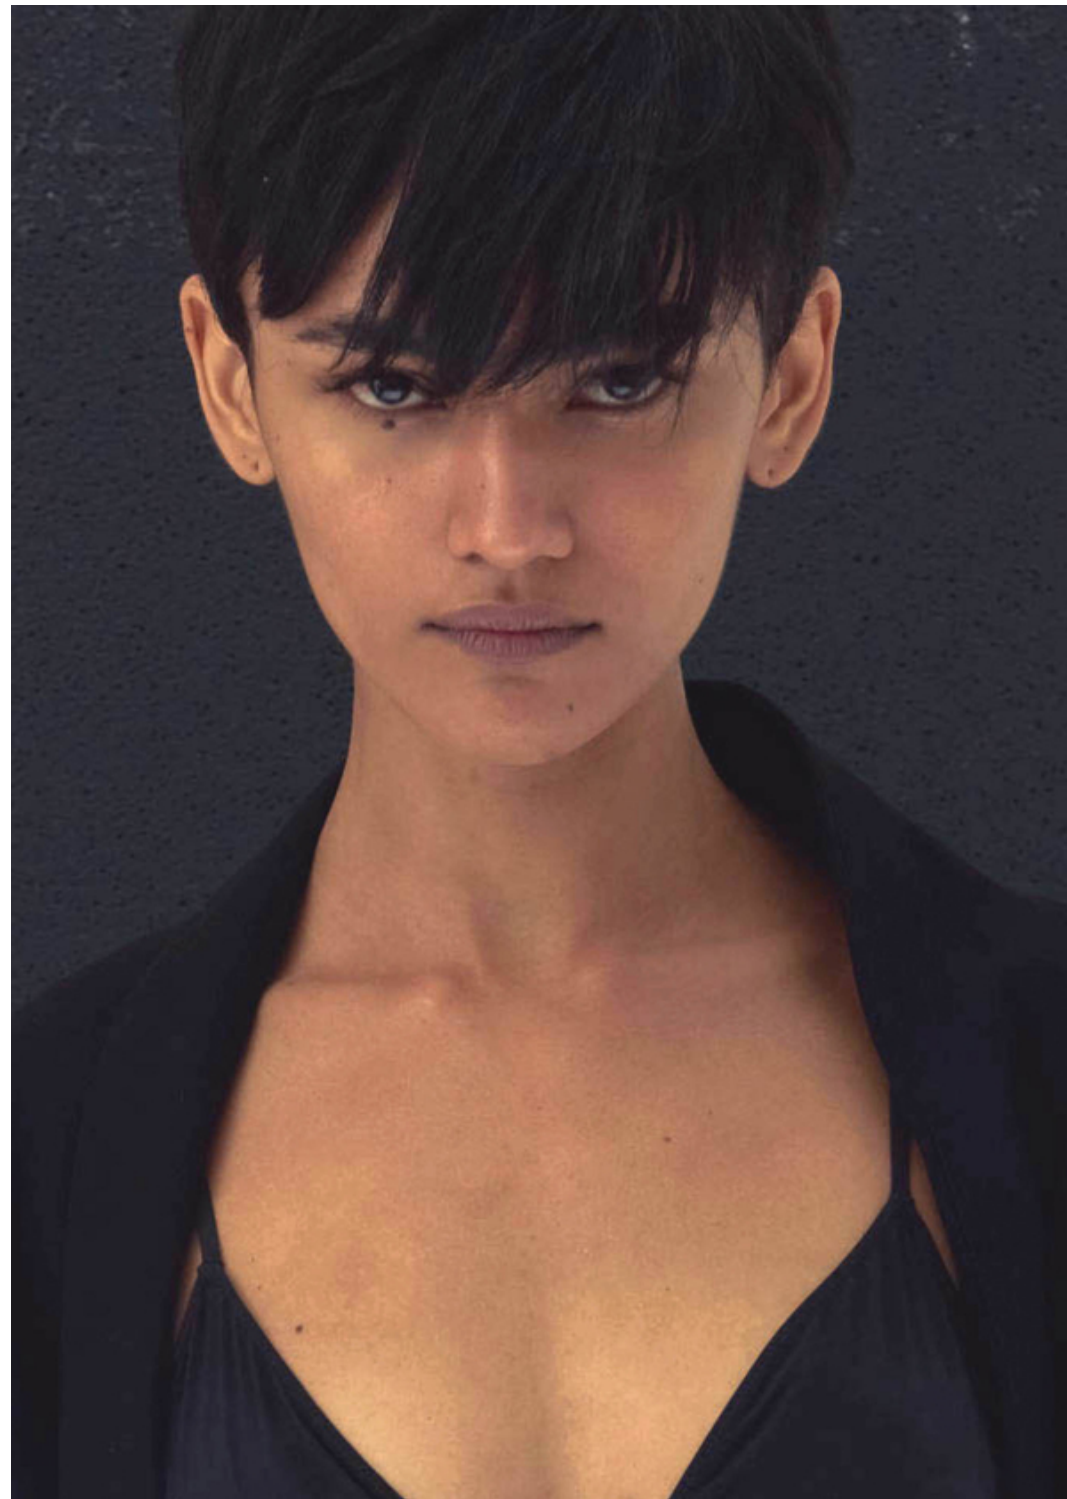

@crislopesiva

ALTEZZA 1,80  
SENO 76  
VITA 61  
FIANCHI 90  
SCARPE 40  
OCCHI MARRONI  
CAPELLI CASTANI

HEIGHT 6'11  
BUST 30  
WAIST 24  
HIPS 36 1/2  
SHOES 7  
EYES BROWN  
HAIR BROWN

**.FASHION**  
FASHION MODEL MANAGEMENT  
VIA G. SELVA 40 20149 MILANO T. +39 (02) 490661  
WWW.FASHIONMODEL.IT  
@fashionmodel.it

## Cris Lopes

altezza: **180**

seno: **73**

vita: **61**

fianchi: **90**

scarpe: **40**

occhi: **marrone**

capelli: **castano**

height: **5,11**

bust: **28 1/2**

waist: **24**

hips: **35 1/2**

shoes: **7**

eyes: **brown**

hair: **brown**

**BOOK**