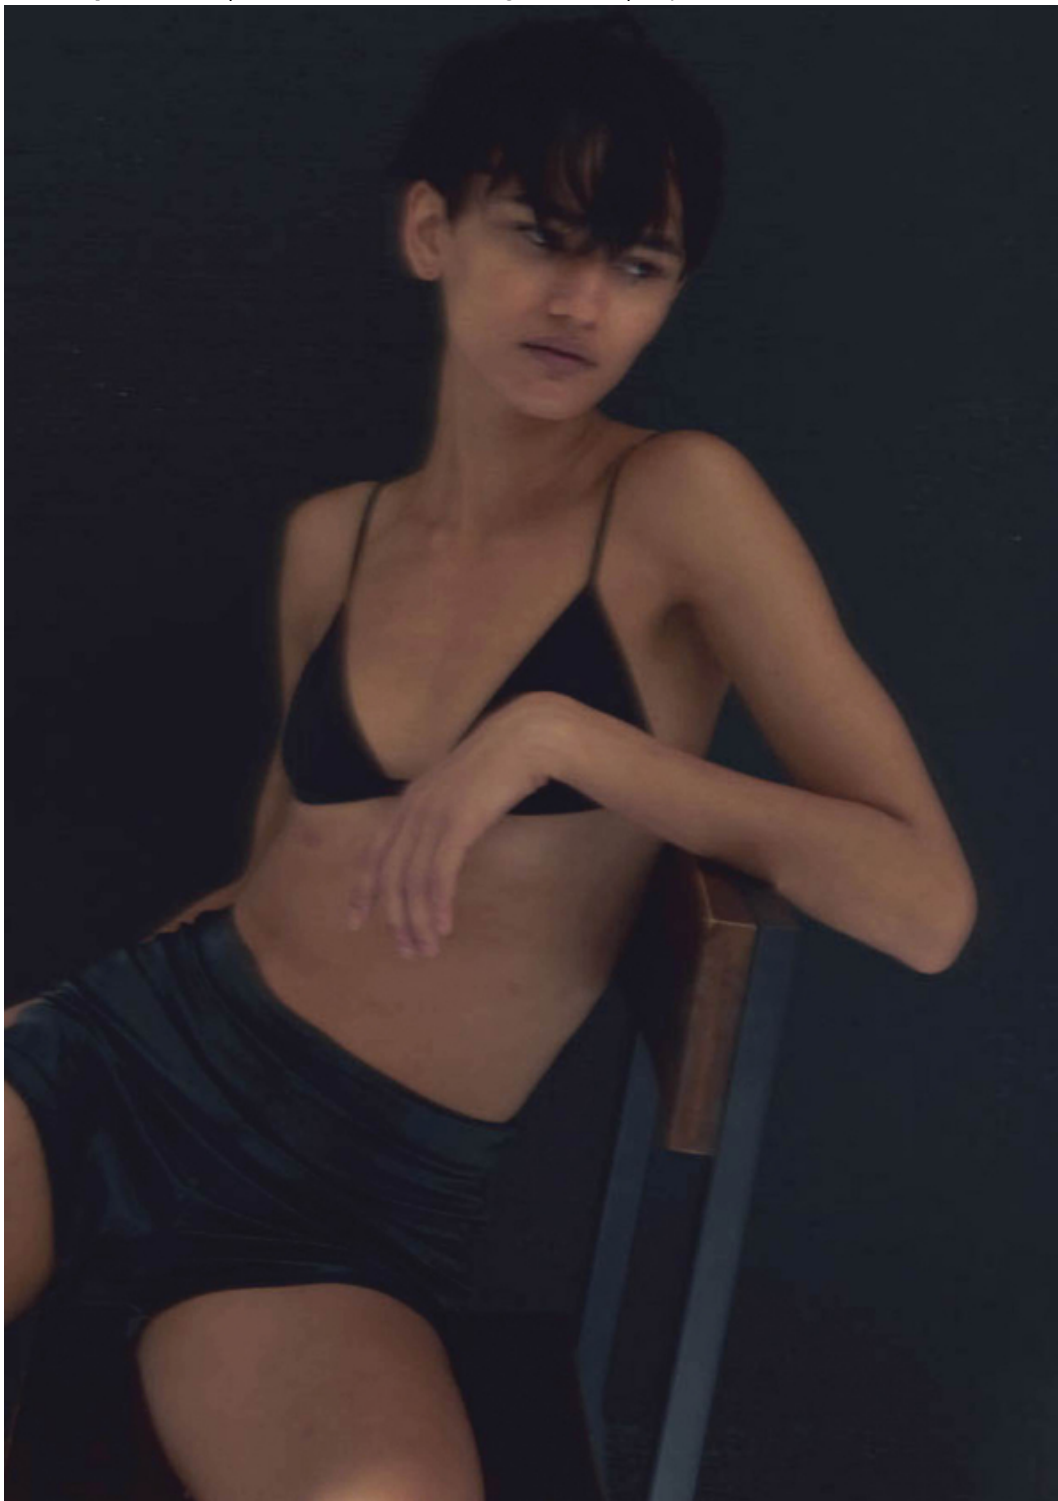

@crislopesiva

ALTEZZA 1,80  
SENO 76  
VITA 61  
FIANCHI 90  
SCARPE 40  
OCCHI MARRONI  
CAPELLI CASTANI

HEIGHT 6'11  
BUST 30  
WAIST 24  
HIPS 36 1/2  
SHOES 7  
EYES BROWN  
HAIR BROWN

**.FASHION**  
FASHION MODEL MANAGEMENT  
VIA G. SELVA 40 20149 MILANO T. +39 (02) 490661  
WWW.FASHIONMODEL.IT  
@fashionmodel.it

## Cris Lopes

altezza: **180**

seno: **73**

vita: **61**

fianchi: **90**

scarpe: **40**

occhi: **marrone**

capelli: **castano**

height: **5,11**

bust: **28 1/2**

waist: **24**

hips: **35 1/2**

shoes: **7**

eyes: **brown**

hair: **brown**

**BOOK**