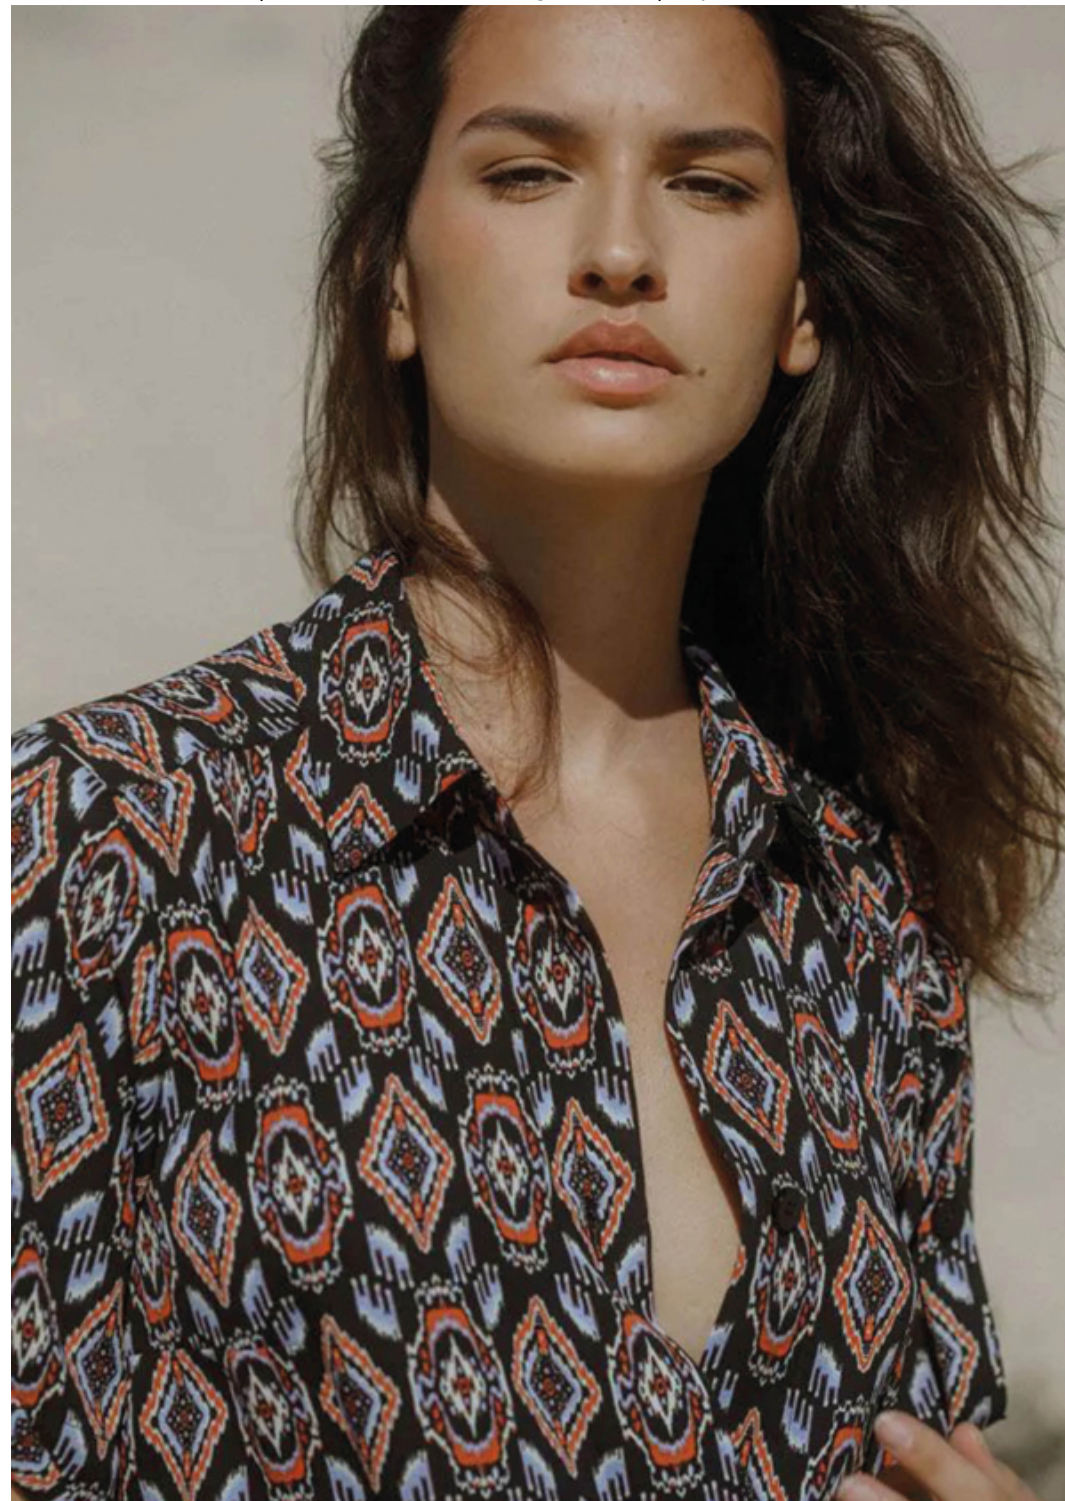

# Clemence R.

altezza: **177**

seno: **85**

vita: **61**

fianchi: **89**

scarpe: **39**

occhi: **marrone**

capelli: **castano scuro**

height: **5,9 1/2**

bust: **33 1/2**

waist: **24**

hips: **35**

shoes: **6**

eyes: **brown**

hair: **dark brown**

**BOOK**