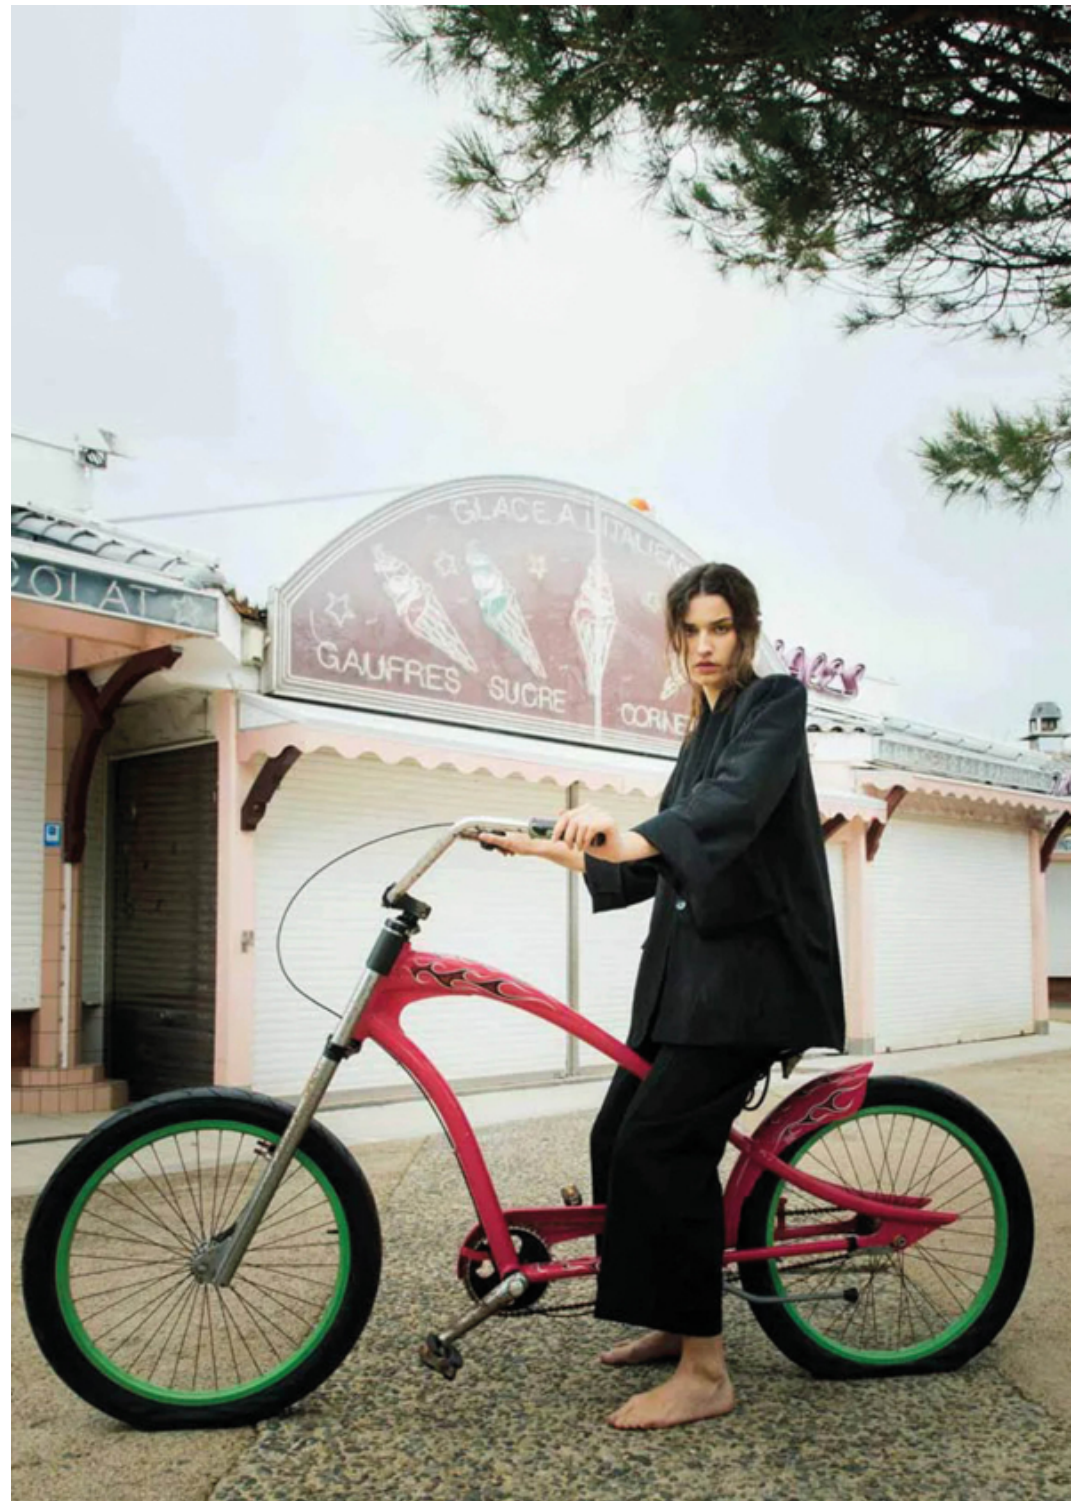

# Clemence R.

altezza: **177**

seno: **85**

vita: **61**

fianchi: **89**

scarpe: **39**

occhi: **marrone**

capelli: **castano scuro**

height: **5,9 1/2**

bust: **33 1/2**

waist: **24**

hips: **35**

shoes: **6**

eyes: **brown**

hair: **dark brown**

**BOOK**