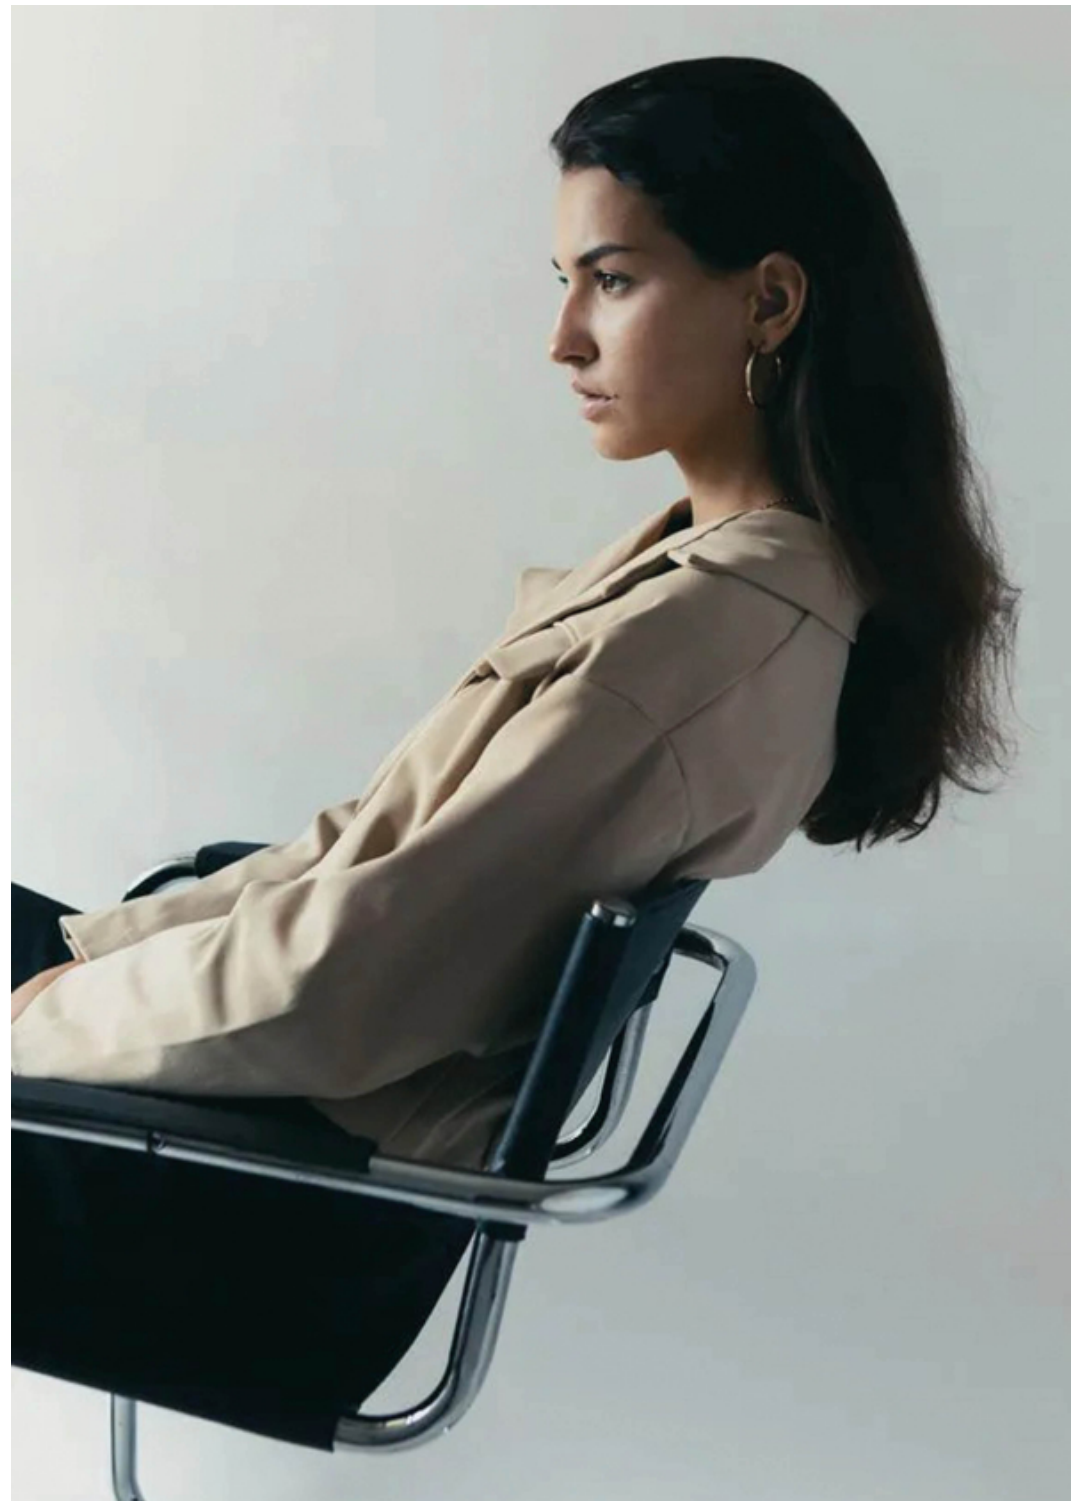

# Clemence R.

altezza: **177**

seno: **85**

vita: **61**

fianchi: **89**

scarpe: **39**

occhi: **marrone**

capelli: **castano scuro**

height: **5,9 1/2**

bust: **33 1/2**

waist: **24**

hips: **35**

shoes: **6**

eyes: **brown**

hair: **dark brown**

**BOOK**