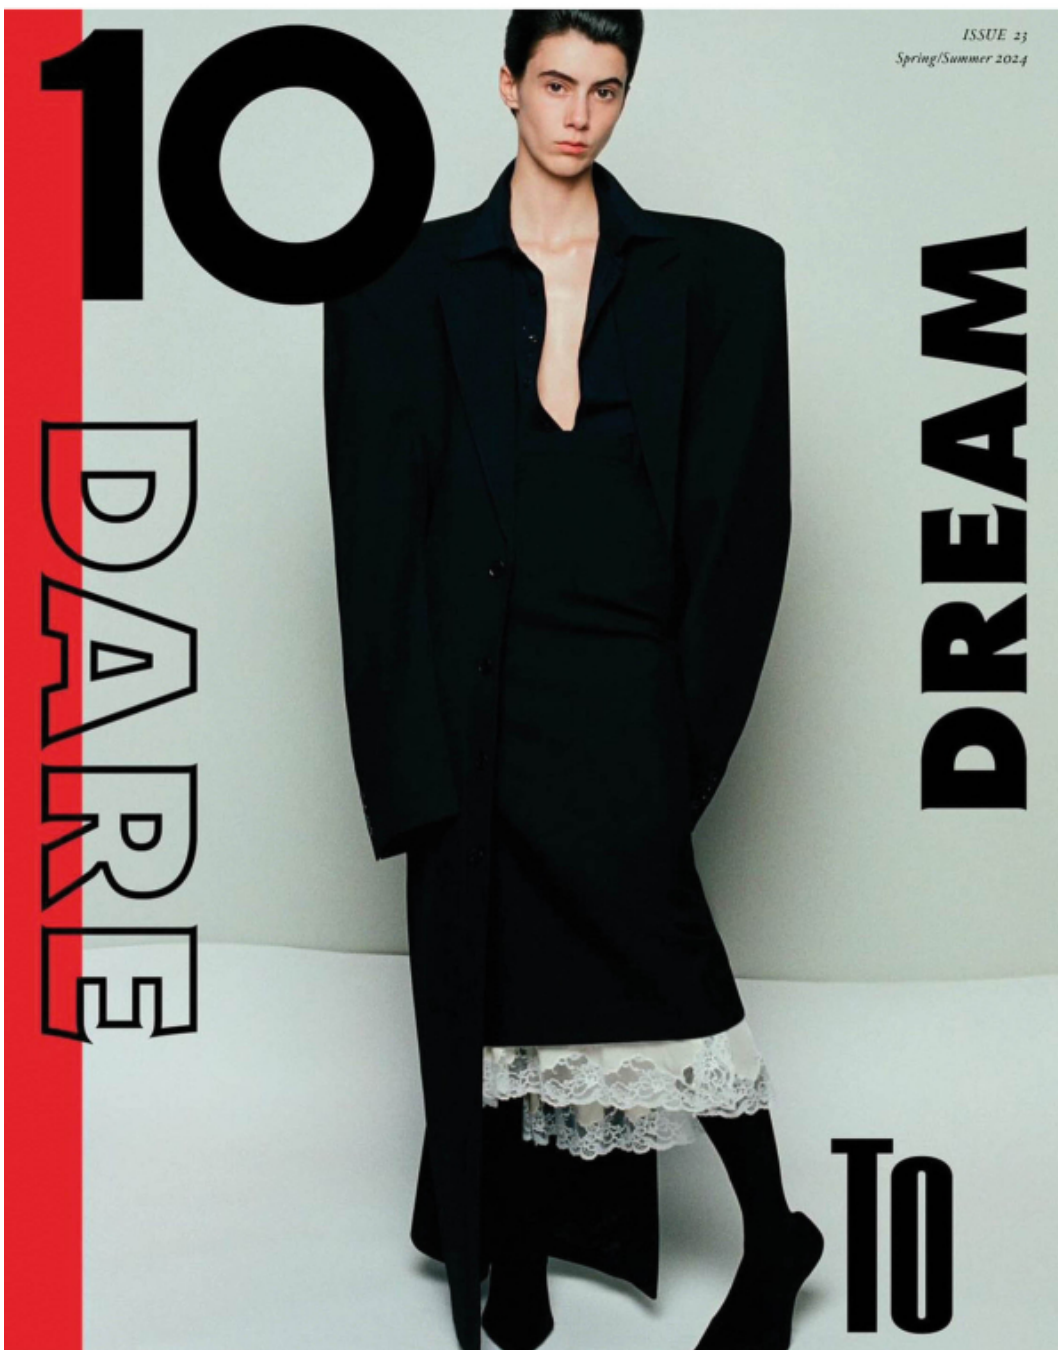

.FASHION
FASHION MODEL MANAGEMENT
VIA G. SALVA 40 20149 MILANO T. 02 70 000861
WWW.FASHIONMODEL.IT
@fashionmodel.it

@roxaneplaza_

ALTEZZA	1,80	HEIGHT	5'11
SENO	76	BUST	29 1/2
VITA	68	WAIST	23
FIANCHI	87	HIPS	34 1/2
SCARPE	39	SHOES	6
OCCHI	MARRONI	EYES	BROWN
CAPELLI	NERI	HAIR	BLACK

Roxane Plaza

altezza: **180**

seno: **75**

vita: **58**

fianchi: **87**

scarpe: **39**

occhi: **marrone**

capelli: **nero**

height: **5,11**

bust: **29 1/2**

waist: **23**

hips: **34 1/2**

shoes: **6**

eyes: **brown**

hair: **black**

BOOK