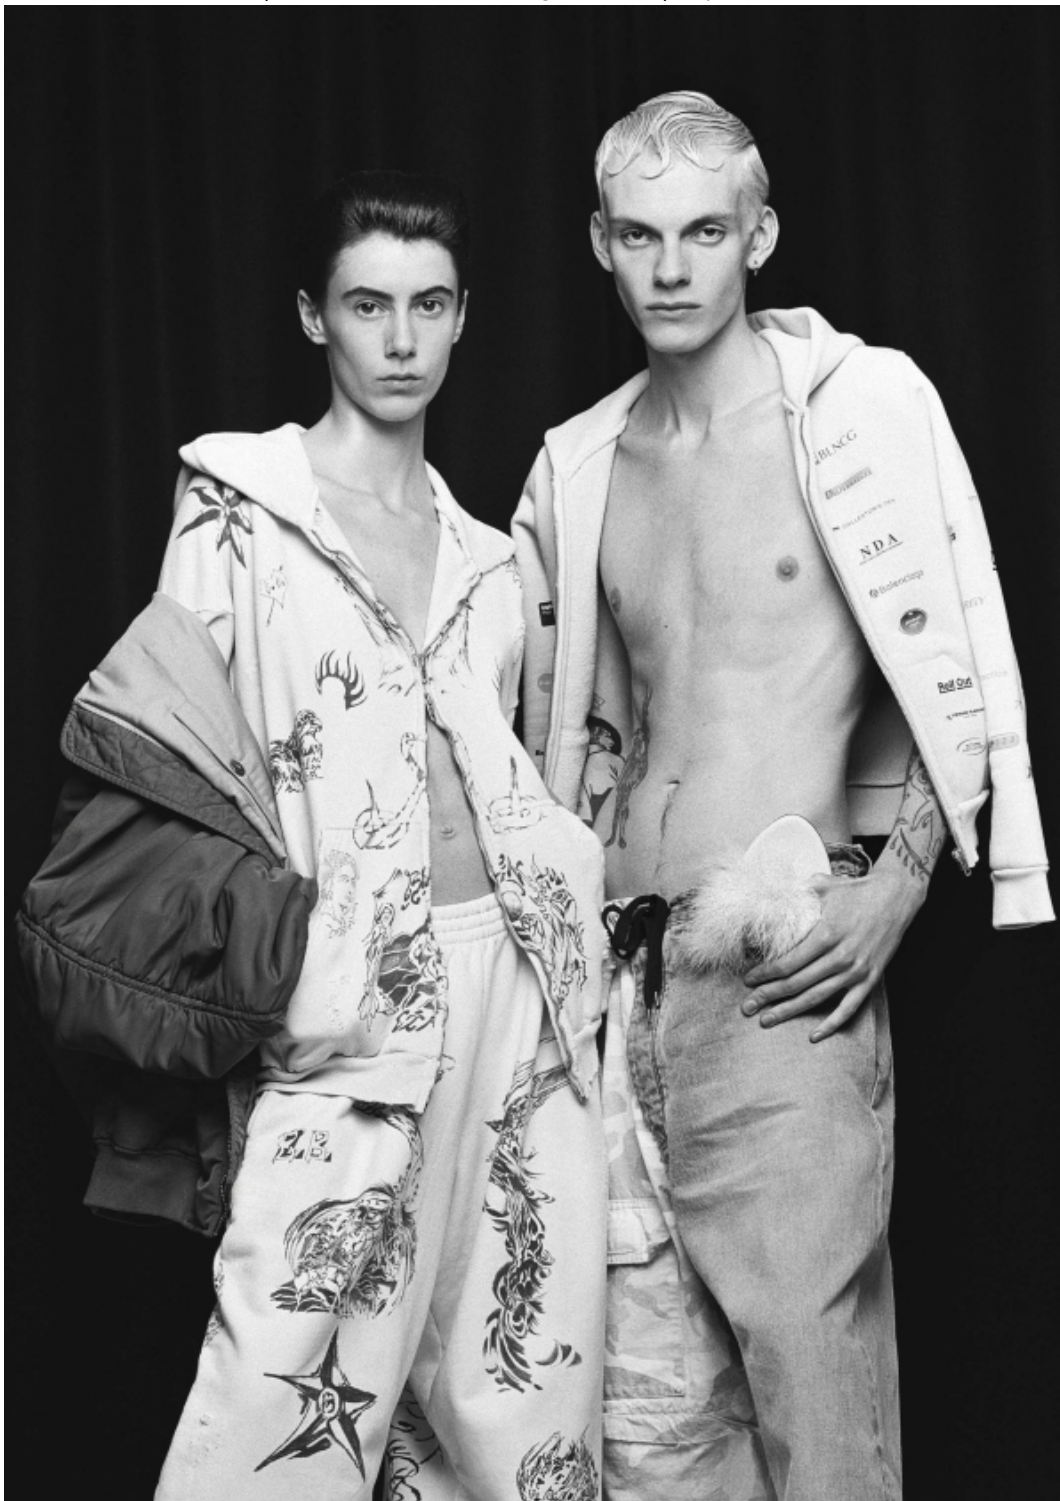

.FASHION
FASHION MODEL MANAGEMENT
VIA G. SALVA 40 20149 MILANO T. 02 70 000861
WWW.FASHIONMODEL.IT
@fashionmodel.it

@roxaneplaza_

ALTEZZA	1,80	HEIGHT	5'11
SENO	76	BUST	29 1/2
VITA	68	WAIST	23
FIANCHI	87	HIPS	34 1/2
SCARPE	39	SHOES	6
OCCHI	MARRONI	EYES	BROWN
CAPELLI	NERI	HAIR	BLACK

Roxane Plaza

altezza: **180**

seno: **75**

vita: **58**

fianchi: **87**

scarpe: **39**

occhi: **marrone**

capelli: **nero**

height: **5,11**

bust: **29 1/2**

waist: **23**

hips: **34 1/2**

shoes: **6**

eyes: **brown**

hair: **black**

BOOK