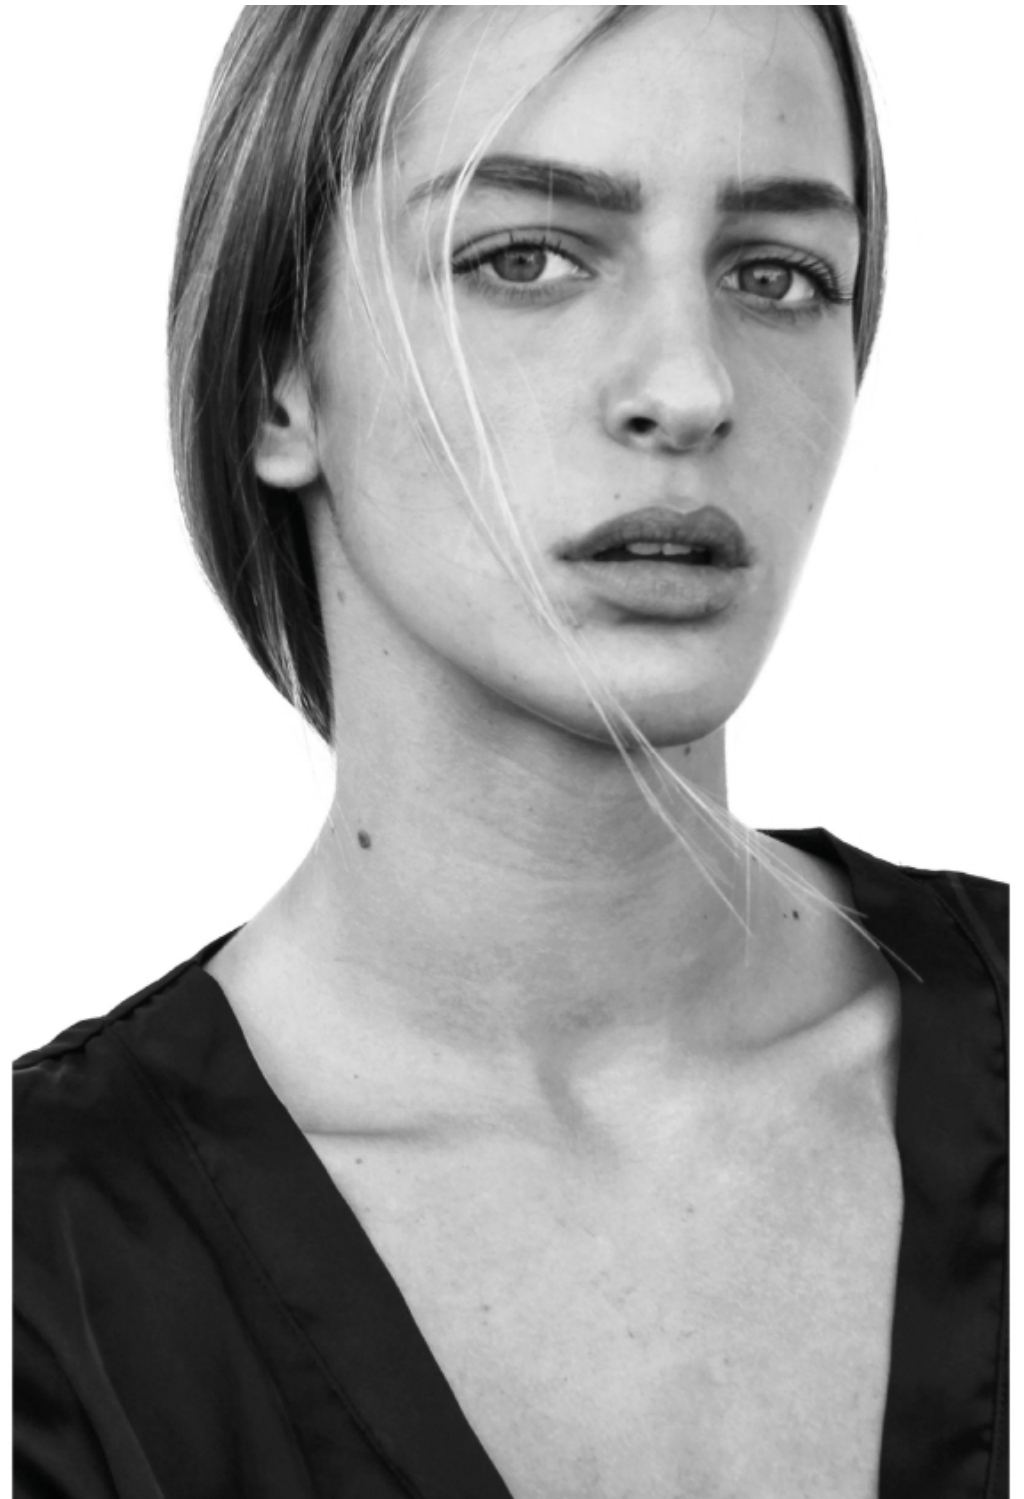

**ZOSIA**

**.FASHION**  
FASHION MODEL MANAGEMENT  
VIA G. SELVA 40 20149 MILANO T. +39 02 480881  
WWW.FASHIONMODEL.IT  
WWW.FASHIONFLUENGER.IT  
@fashionmodel.it @fashionmodel.it

ALTEZZA	1,76	HEIGHT	5'9
SENO	81	BUST	32
VITA	63	WAIST	24 1/2
FIANCHI	87	HIPS	34 1/2
SCARPE	39,5	SHOES	6,5
OCCHI	VERDI	EYES	GREEN
CAPELLI	BIONDO SCURO	HAIR	DARK BLONDE

# Zosia

altezza: **175**

seno: **81**

vita: **63**

fianchi: **87**

scarpe: **39.5**

occhi: **verde**

capelli: **biondo scuro**

height: **5,9**

bust: **32**

waist: **24 1/2**

hips: **34 1/2**

shoes: **6.5**

eyes: **green**

hair:

**BOOK**