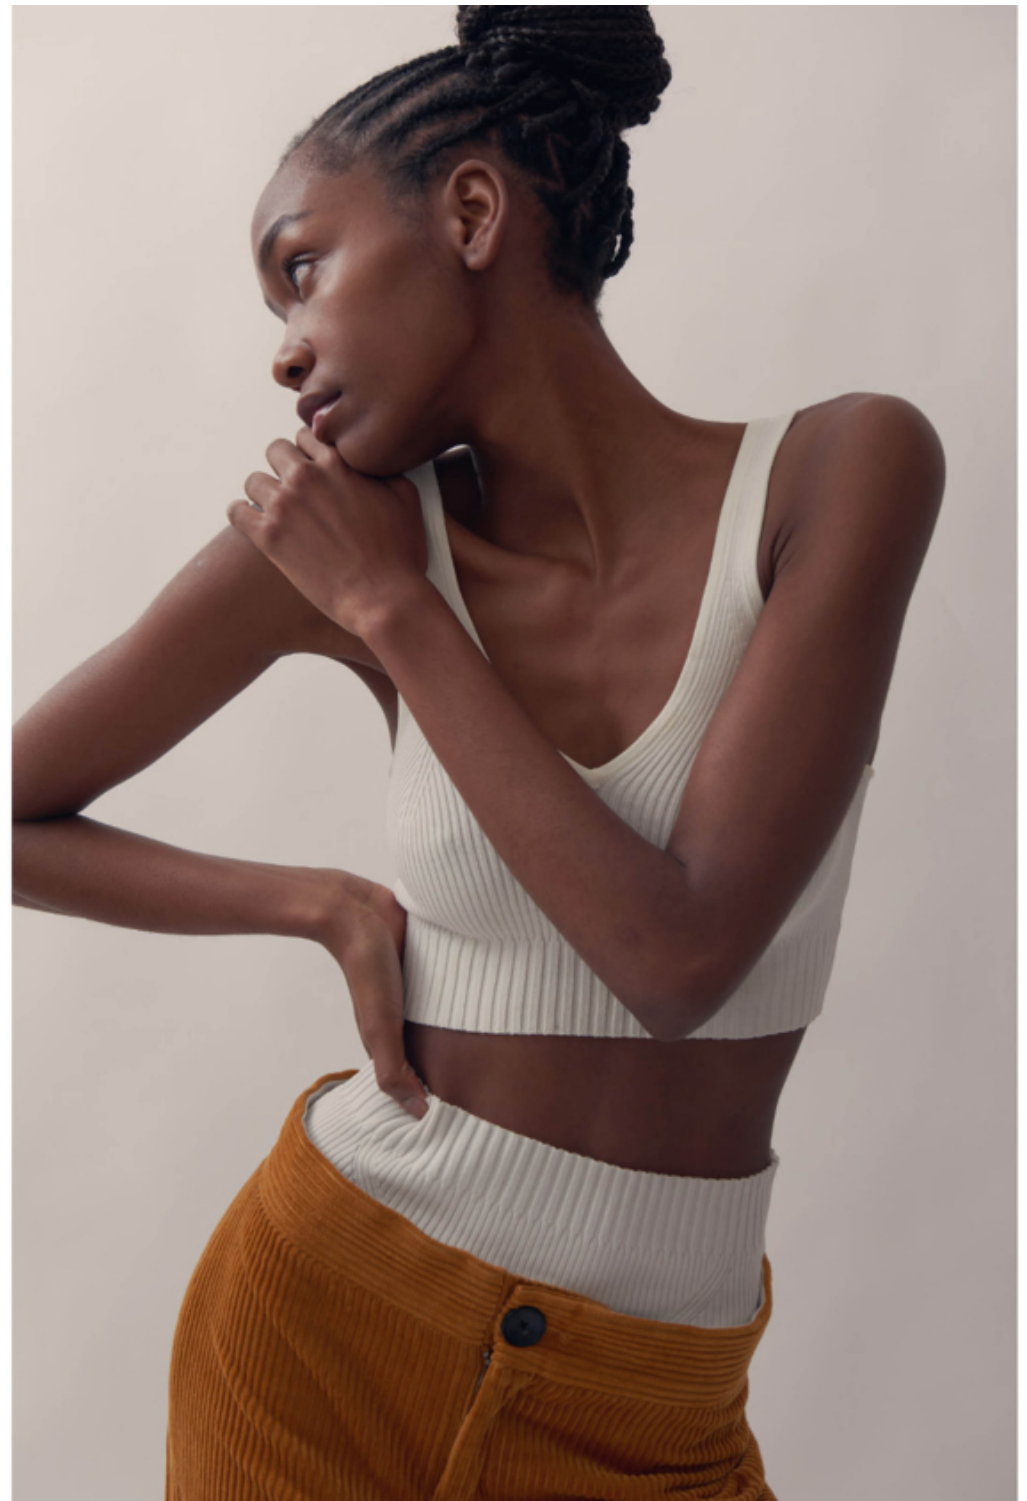

height: **5,10 1/2**

bust: **29**

waist: **22**

hips: **35**

shoes: **7**

eyes: **brown**

hair: **black**

BOOK