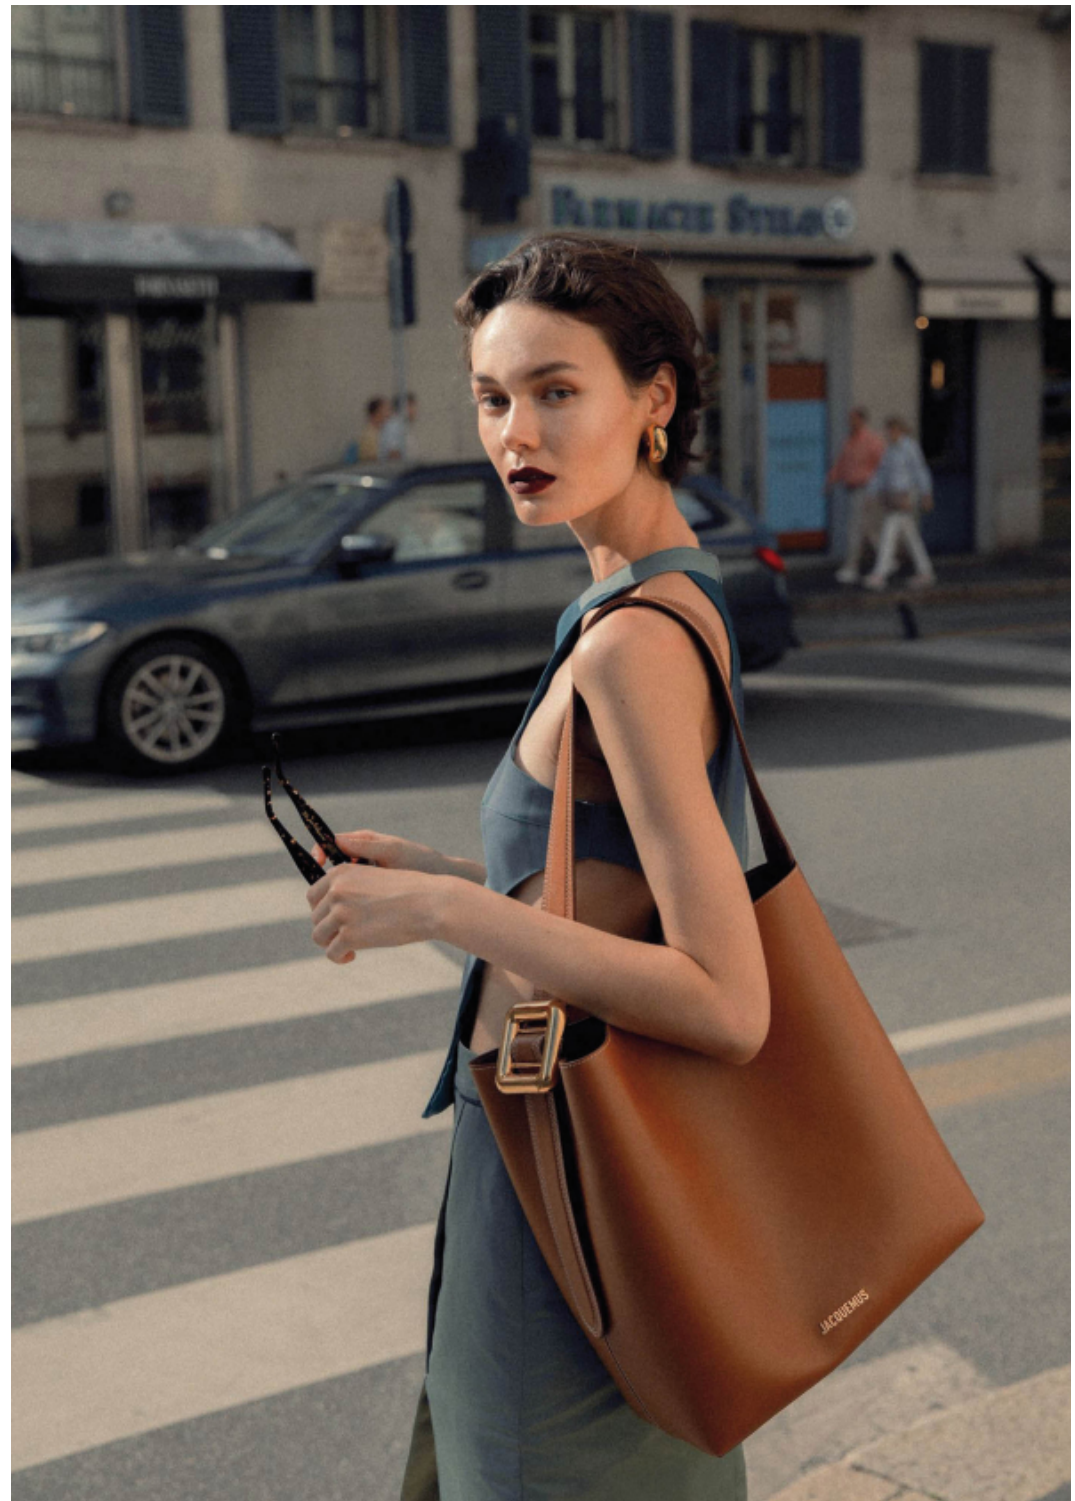

height: **5,10**

bust: **30 1/2**

waist: **23 1/2**

hips: **34 1/2**

shoes: **5**

eyes: **brown**

hair: **brown**

**BOOK**