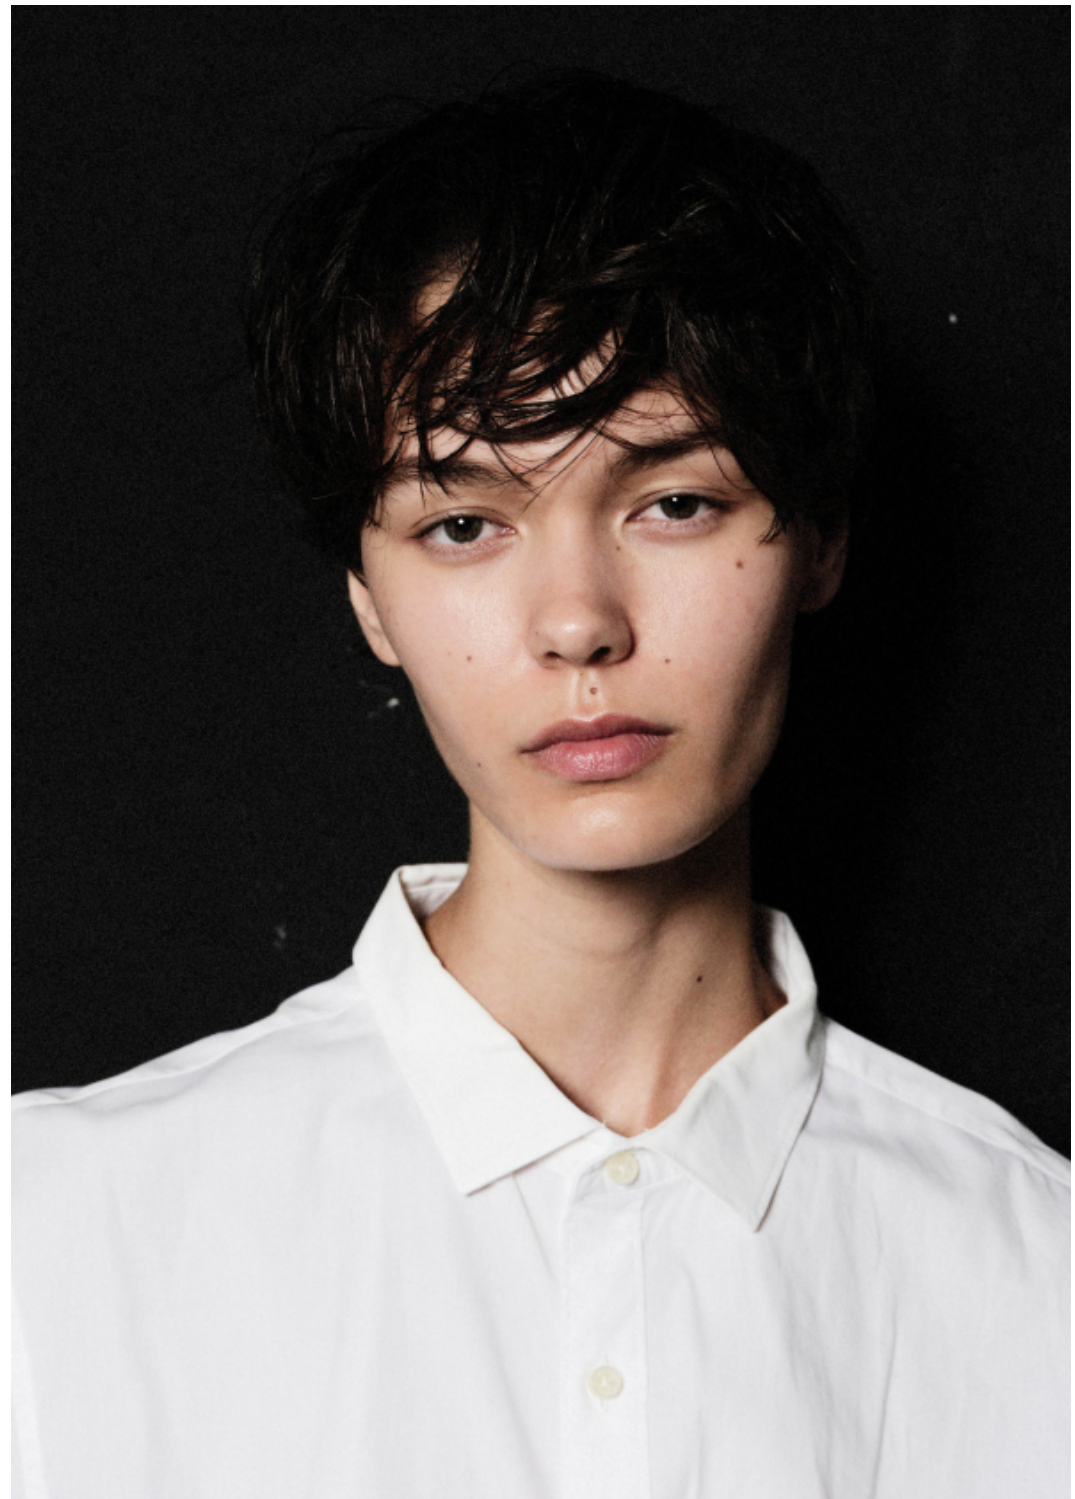

@bs.belya

ALTEZZA	1,78	HEIGHT	6'10
SENO	78	BUST	30 1/2
VITA	59	WAIST	23 1/2
FIANCHI	88	HIPS	34 1/2
SCARPE	38	SHOES	7
OCCHI	MARRONI	EYES	BROWN
CAPELLI	CASTANI	HAIR	BROWN

**.FASHION**  
FASHION MODEL MANAGEMENT  
VIA G. GALVA. 40 20159 MILANO T. 02 702 800861  
WWW.FASHIONMODEL.IT  
@fashionmodel.it

# Katrin Bell

altezza: **178**

seno: **78**

vita: **59**

fianchi: **88**

scarpe: **38**

occhi: **marroni**

capelli: **castani**

height: **5,10**

bust: **30 1/2**

waist: **23 1/2**

hips: **34 1/2**

shoes: **5**

eyes: **brown**

hair: **brown**

**BOOK**