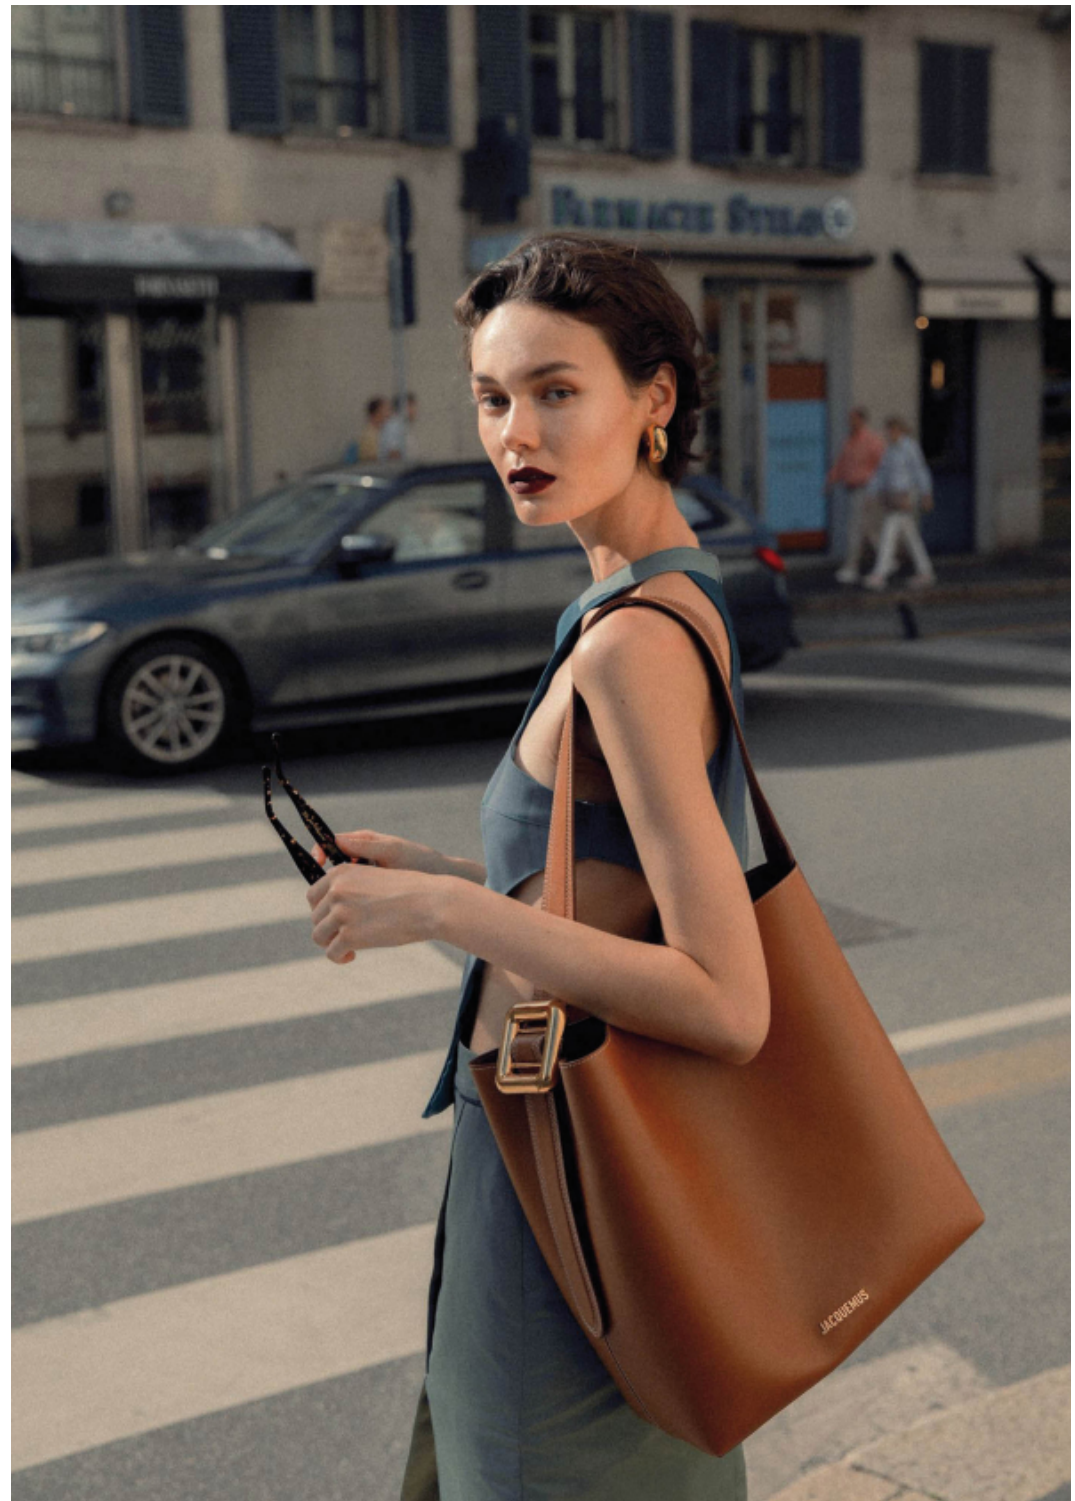

height: **5,10**

bust: **30 1/2**

waist: **23 1/2**

hips: **34 1/2**

shoes: **5**

eyes: **brown**

hair: **brown**

BOOK