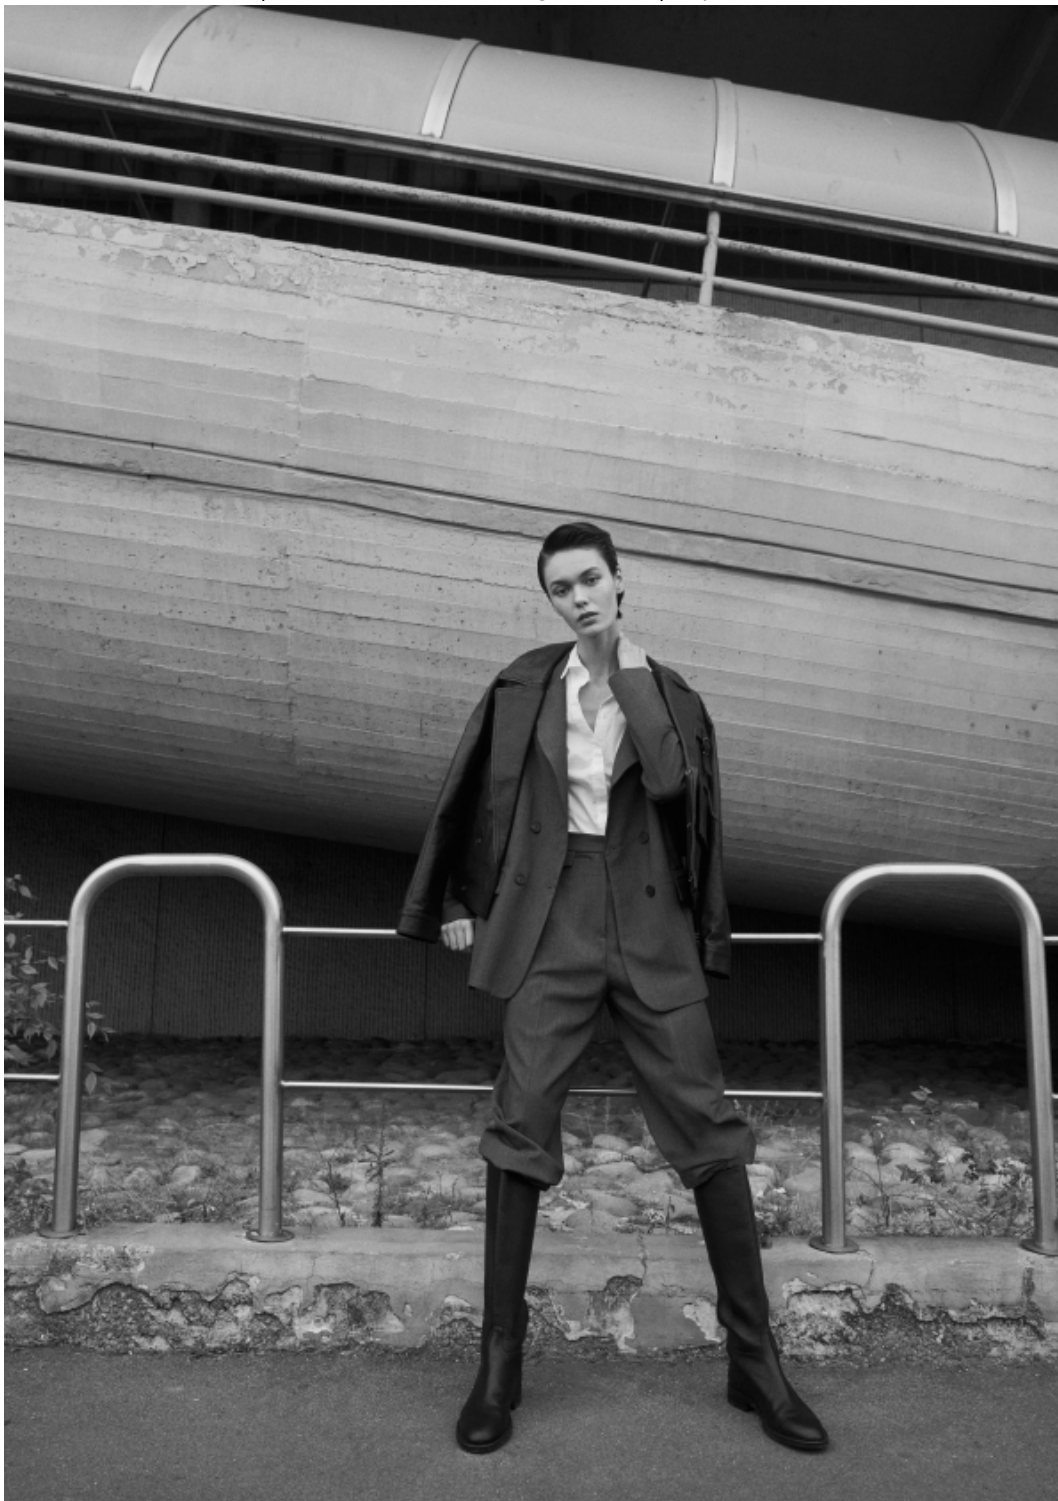

@bs.belya

ALTEZZA	1,78	HEIGHT	6'10
SENO	78	BUST	30 1/2
VITA	59	WAIST	23 1/2
FIANCHI	88	HIPS	34 1/2
SCARPE	38	SHOES	7
OCCHI	MARRONI	EYES	BROWN
CAPELLI	CASTANI	HAIR	BROWN

.FASHION
FASHION MODEL MANAGEMENT
VIA G. GALVA. 40 20159 MILANO T. 02 702 800861
WWW.FASHIONMODEL.IT
WWW.FASHIONINFLUENCERS.IT
@fashionmodel.it @fashionmodel.it

Kate Eustace

altezza: **178**

seno: **78**

vita: **59**

fianchi: **88**

scarpe: **38**

occhi: **marroni**

capelli: **castani**

height: **5,10**

bust: **30 1/2**

waist: **23 1/2**

hips: **34 1/2**

shoes: **5**

eyes: **brown**

hair: **brown**

BOOK