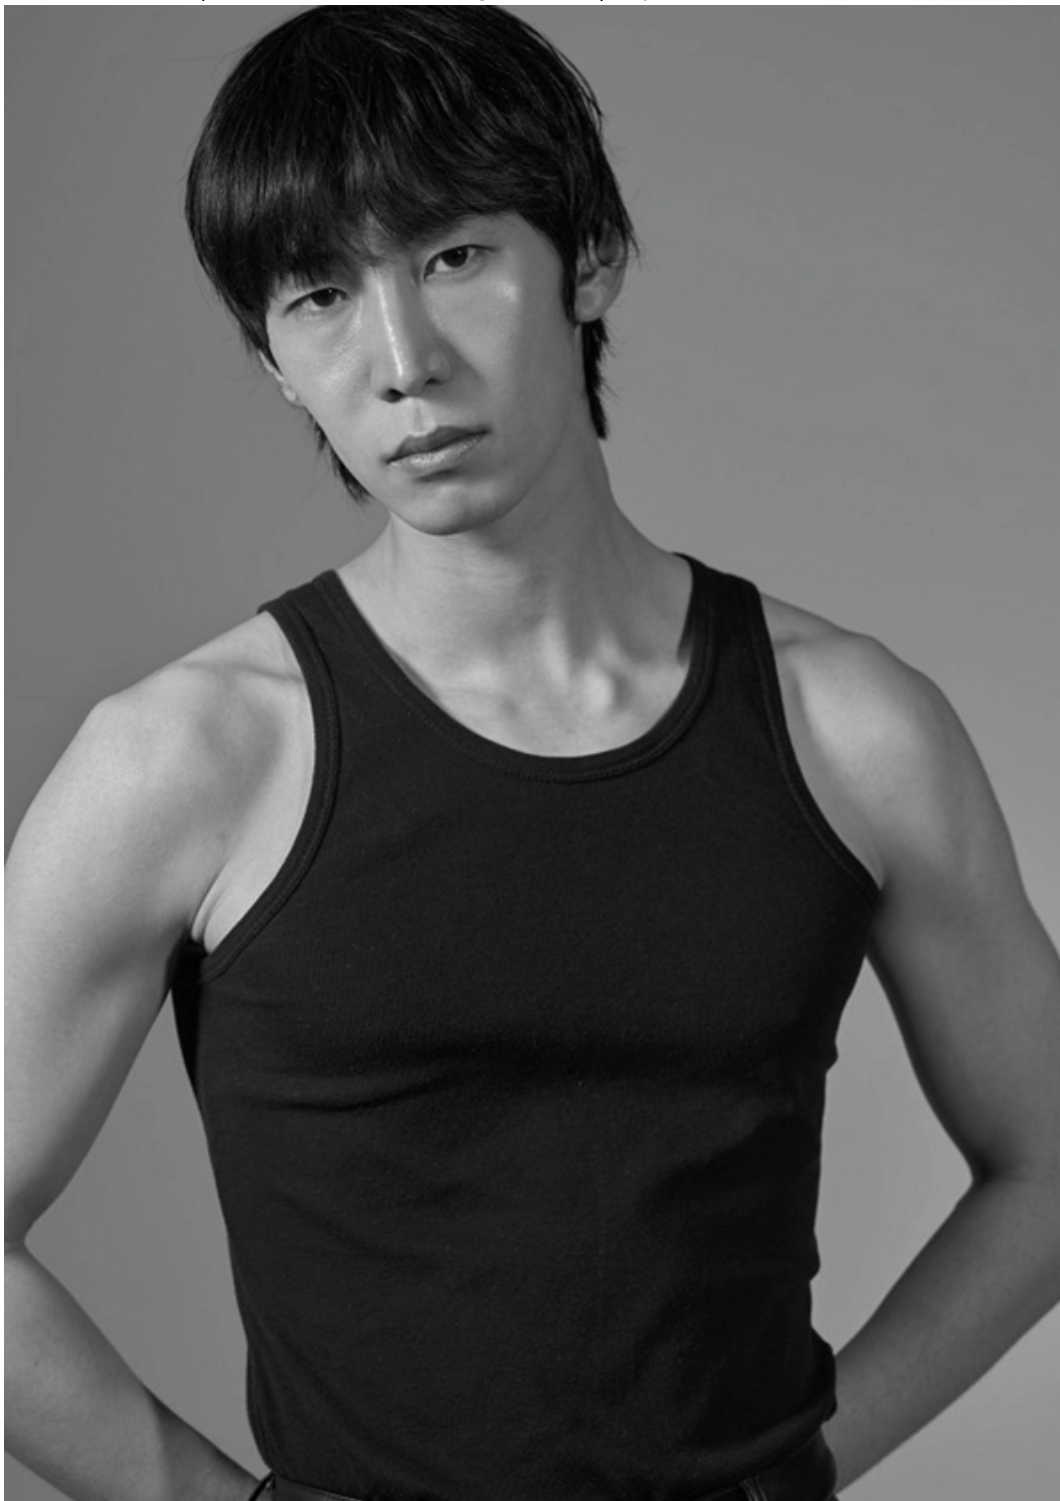

## Min Kim

altezza: **186**

petto: **93**

vita: **72**

fianchi: **91**

scarpe: **45**

occhi: **nero**

capelli: **nero**

height: **6,1 1/2**

chest: **36 1/2**

waist: **28 1/2**

hips: **36**

shoes: **11**

eyes: **black**

hair: **black**

BOOK