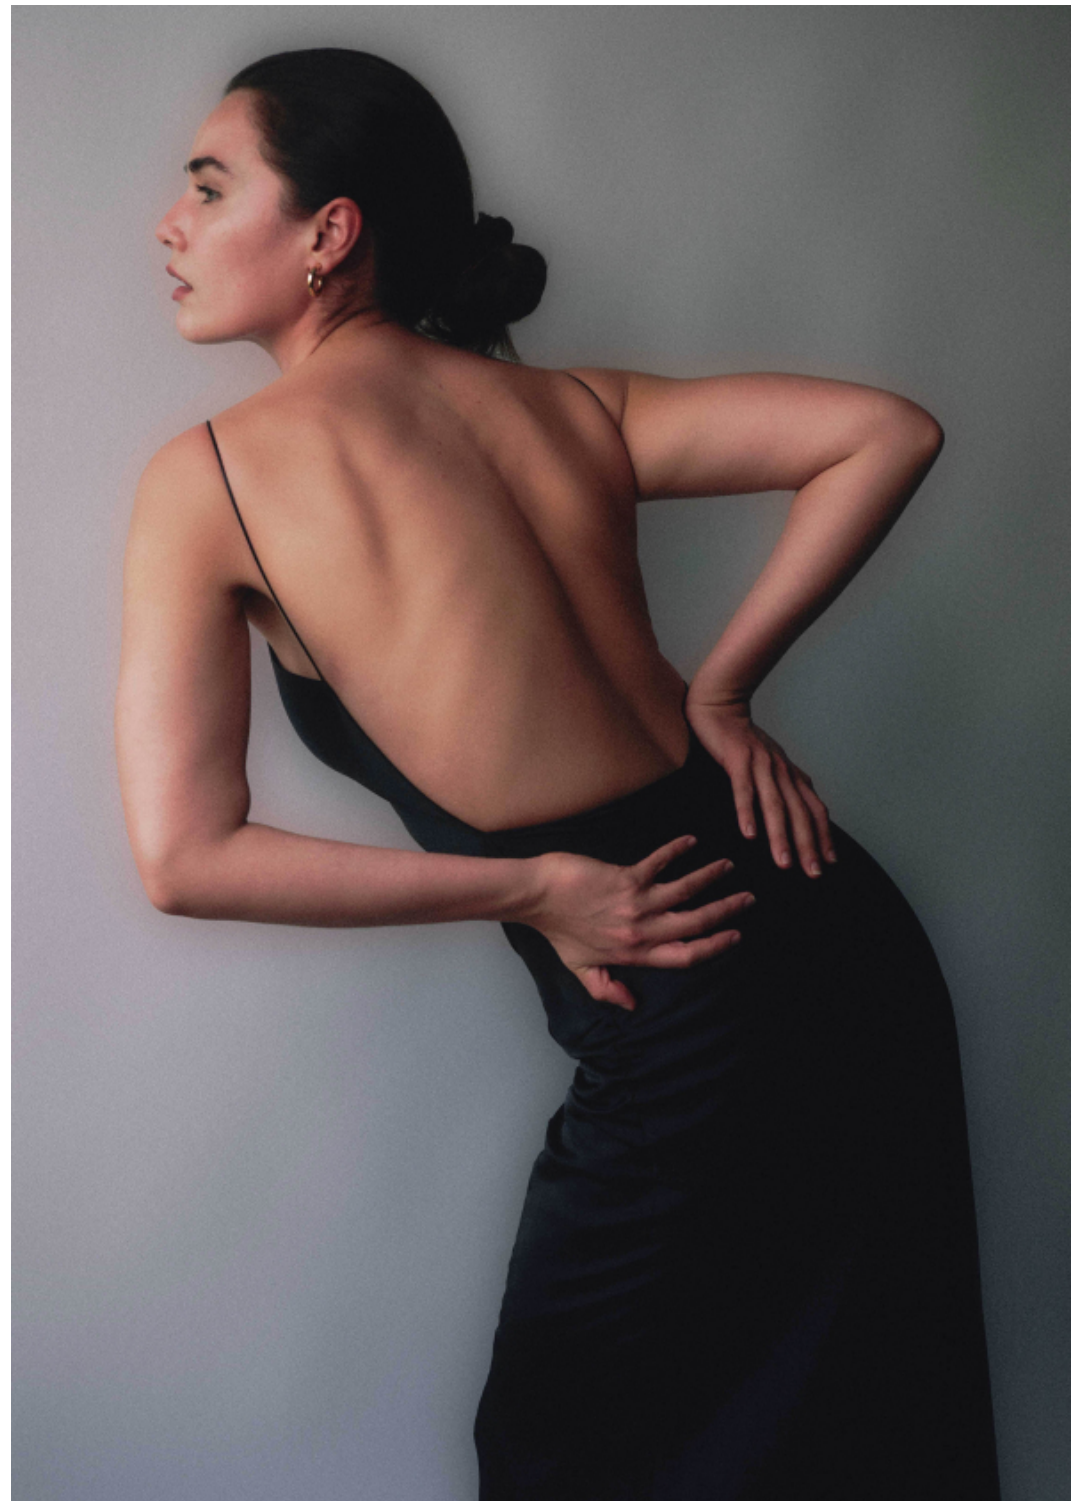

# Tallulah

altezza: **178**

seno: **91**

vita: **69**

fianchi: **101**

scarpe: **41**

occhi: **verde**

capelli: **castano**

height: **5,10**

bust: **36**

waist: **27**

hips: **40**

shoes: **8**

eyes: **green**

hair: **brown**

**BOOK**