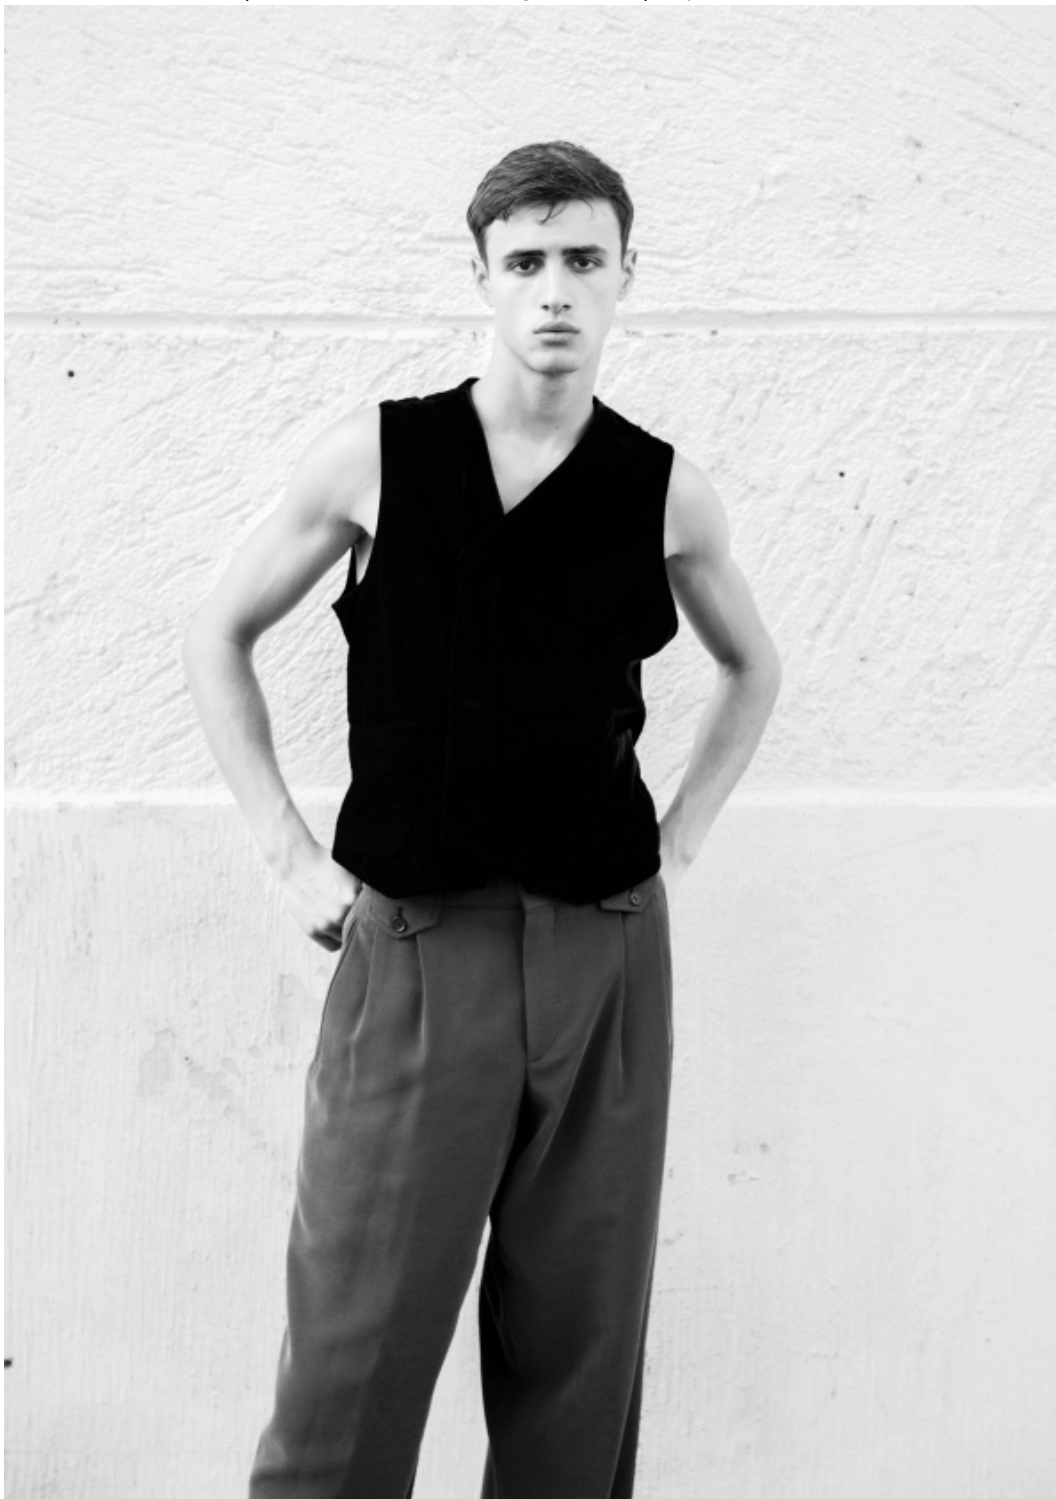

# Alessandro

altezza: **185**

petto: **92**

vita: **72**

fianchi: **93**

scarpe: **42.5**

occhi: **marrone**

capelli: **castano**

height: **6,1**

chest: **36 1/2**

waist: **28 1/2**

hips: **36 1/2**

shoes: **8.5**

eyes: **brown**

hair: **brown**

**BOOK**