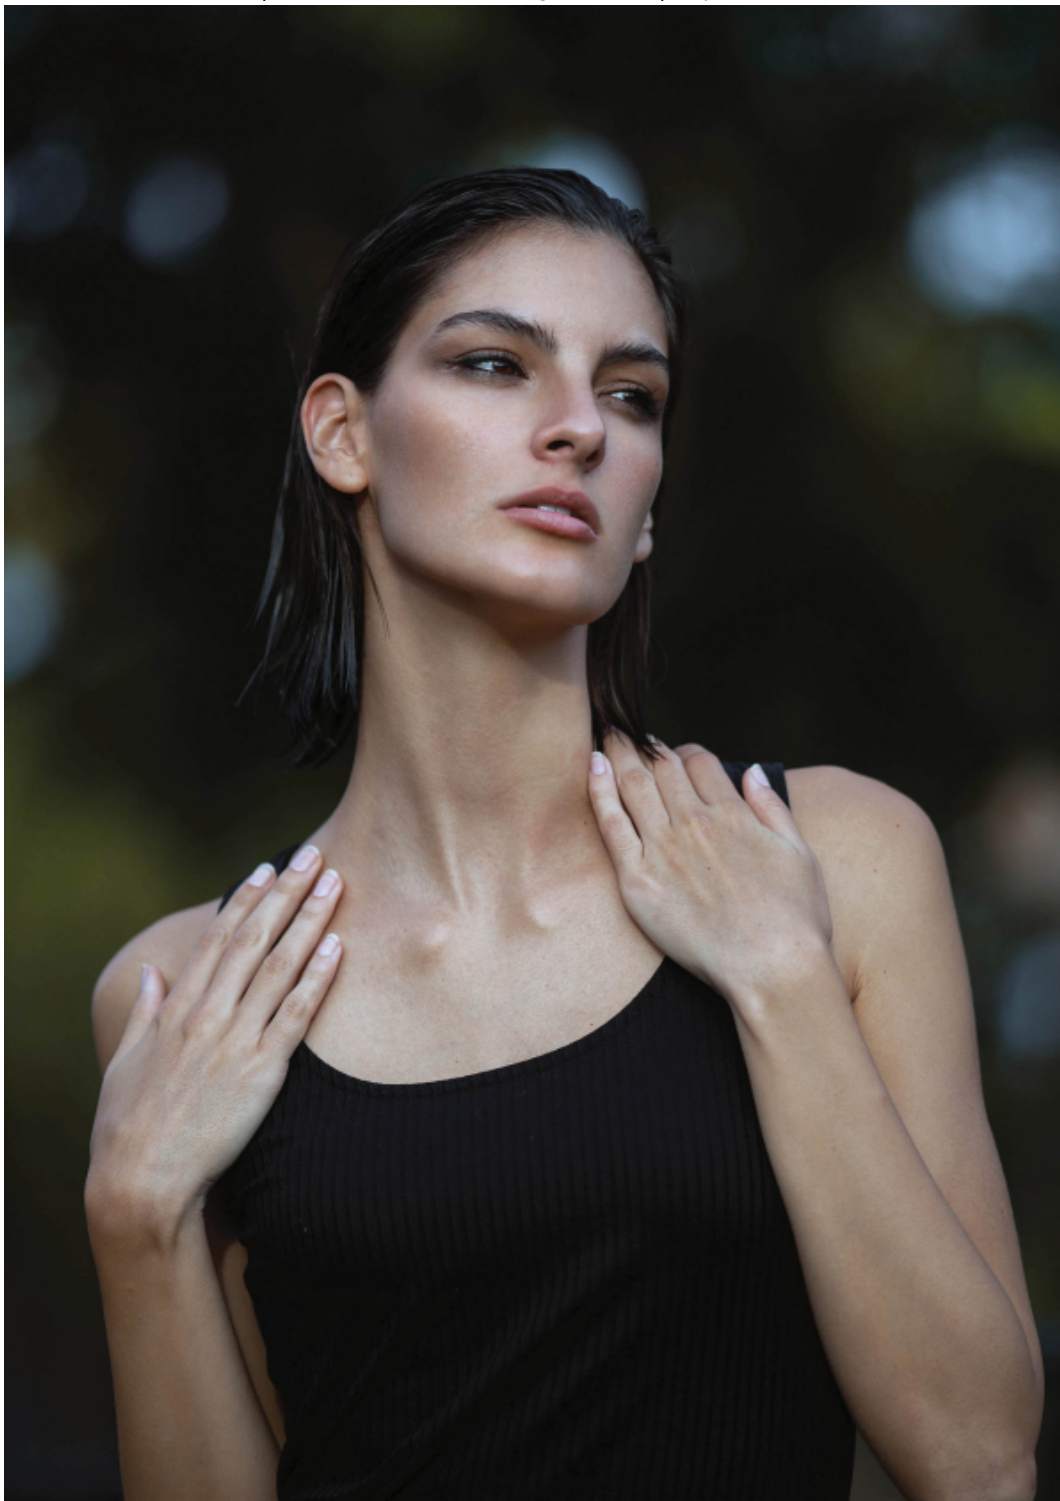

Marina Peset

altezza: **180**

seno: **82**

vita: **59**

fianchi: **90**

scarpe: **39**

occhi: **castano**

capelli: **castano**

height: **5,11**

bust: **32 1/2**

waist: **23 1/2**

hips: **35 1/2**

shoes: **6**

eyes: **brown**

hair: **brown**

BOOK