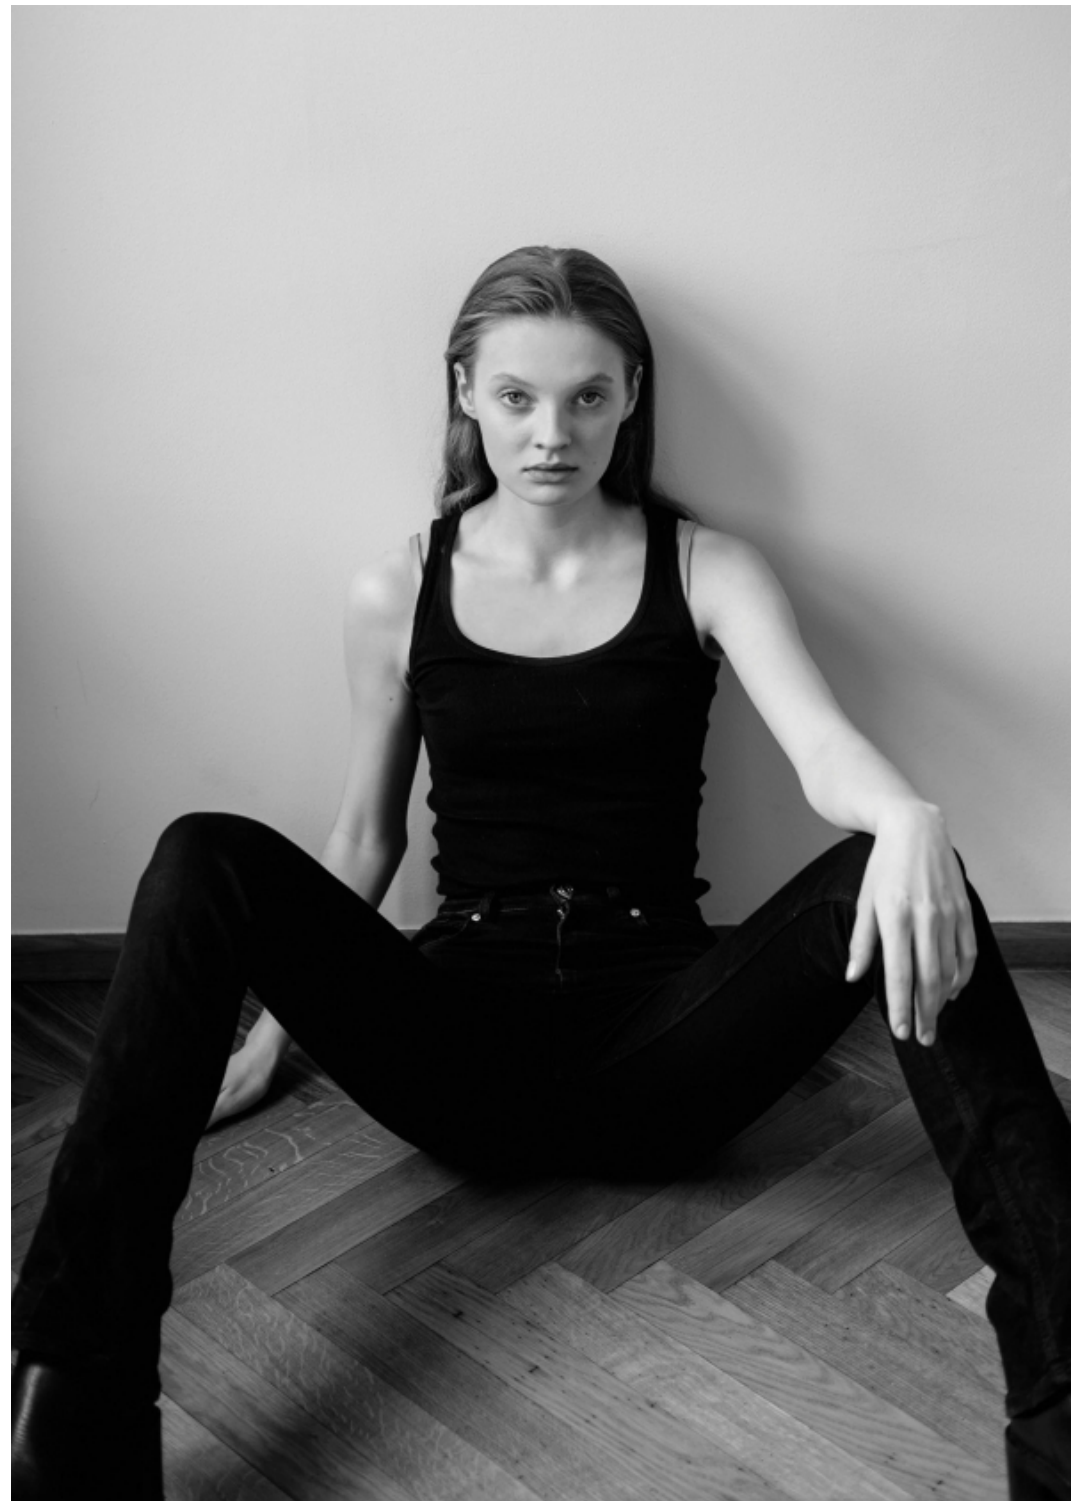

Liisi Lembit

altezza: **175**

seno: **80**

vita: **59**

fianchi: **89**

scarpe: **39**

occhi: **blu**

capelli: **biondo scuro**

height: **5,9**

bust: **31 1/2**

waist: **23 1/2**

hips: **35**

shoes: **6**

eyes: **blue**

hair:

BOOK