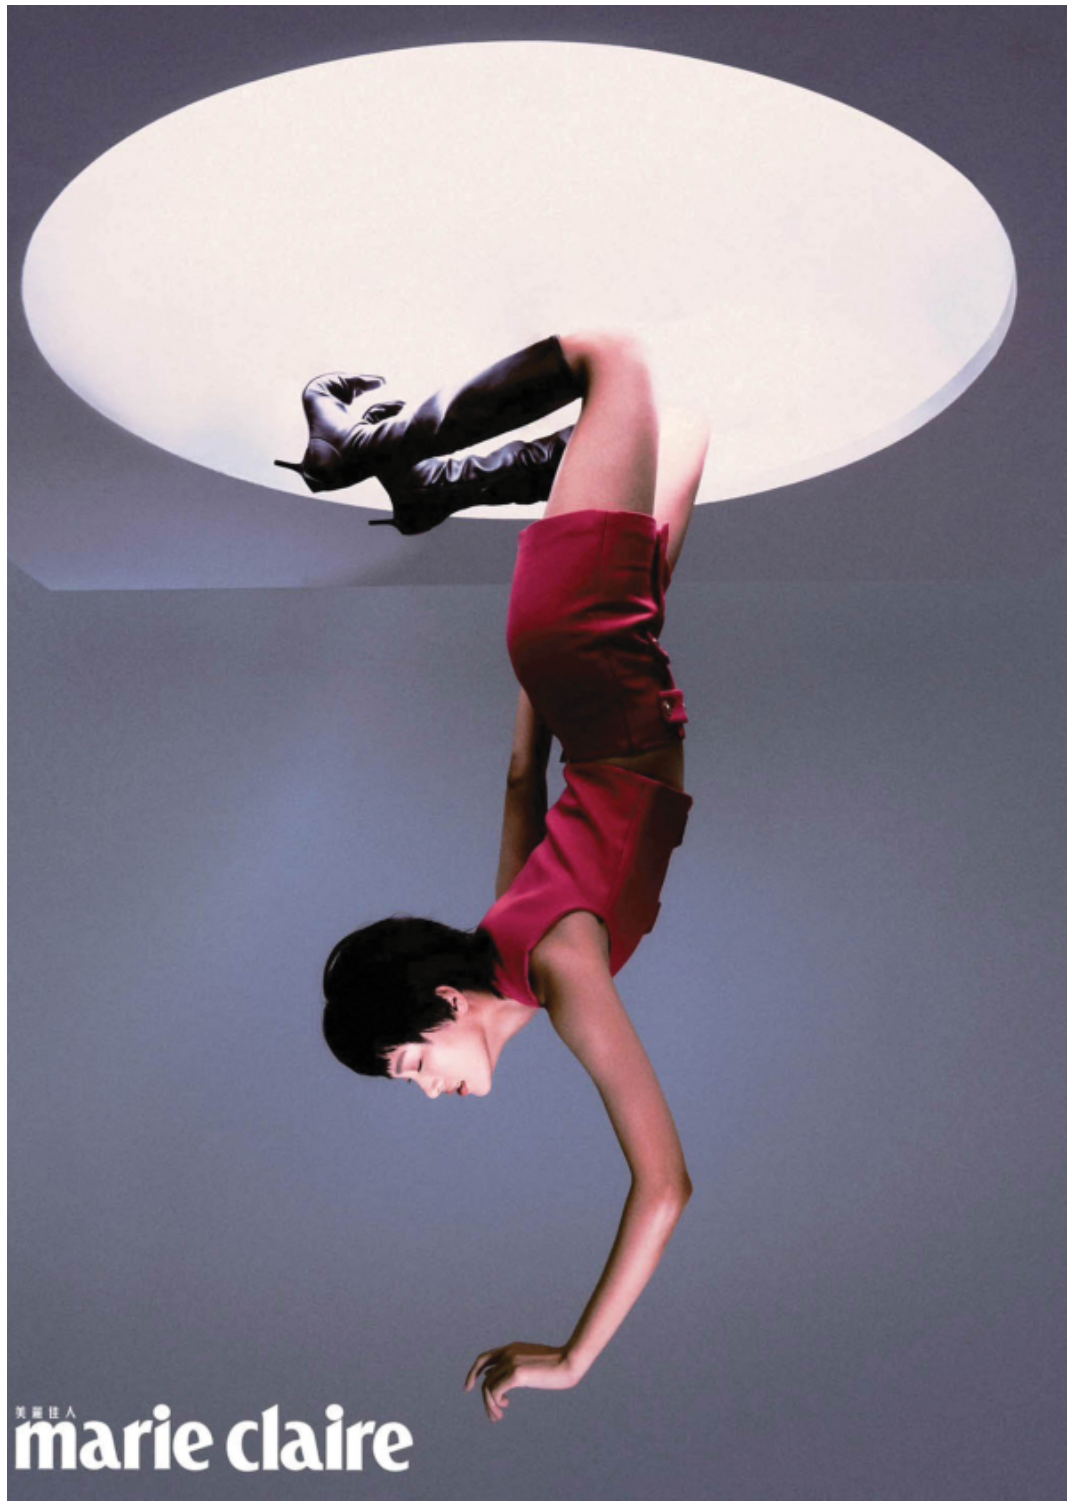

ALTEZZA	1,80	HEIGHT	5'11
SENO	78	BUST	30 1/2
VITA	63	WAIST	24 1/2
FIANCHI	88	HIPS	35
SCARPE	40	SHOES	9
OCCHI	MARRONI	EYES	BROWN
CAPELLI	CASTANO SCURO	HAIR	DARK BROWN

@jayunxp

**.FASHION**  
FASHION MODEL MANAGEMENT  
VIA G. GALILEI, 40 20149 MILANO, T. +39 02 800861  
WWW.FASHIONMODEL.IT  
WWW.FASHIONINFLUENCERS.IT  
@fashionmodel.it

# Ye Jia Yun

altezza: **180**

seno: **78**

vita: **62**

fianchi: **90**

scarpe: **40**

occhi: **marroni**

capelli: **castano scuro**

height: **5,11**

bust: **30 1/2**

waist: **24 1/2**

hips: **35 1/2**

shoes: **7**

eyes: **brown**

hair: **dark brown**

**BOOK**

美佳人  
marie claire

美佳人  
marie claire

**SCAN ME** 