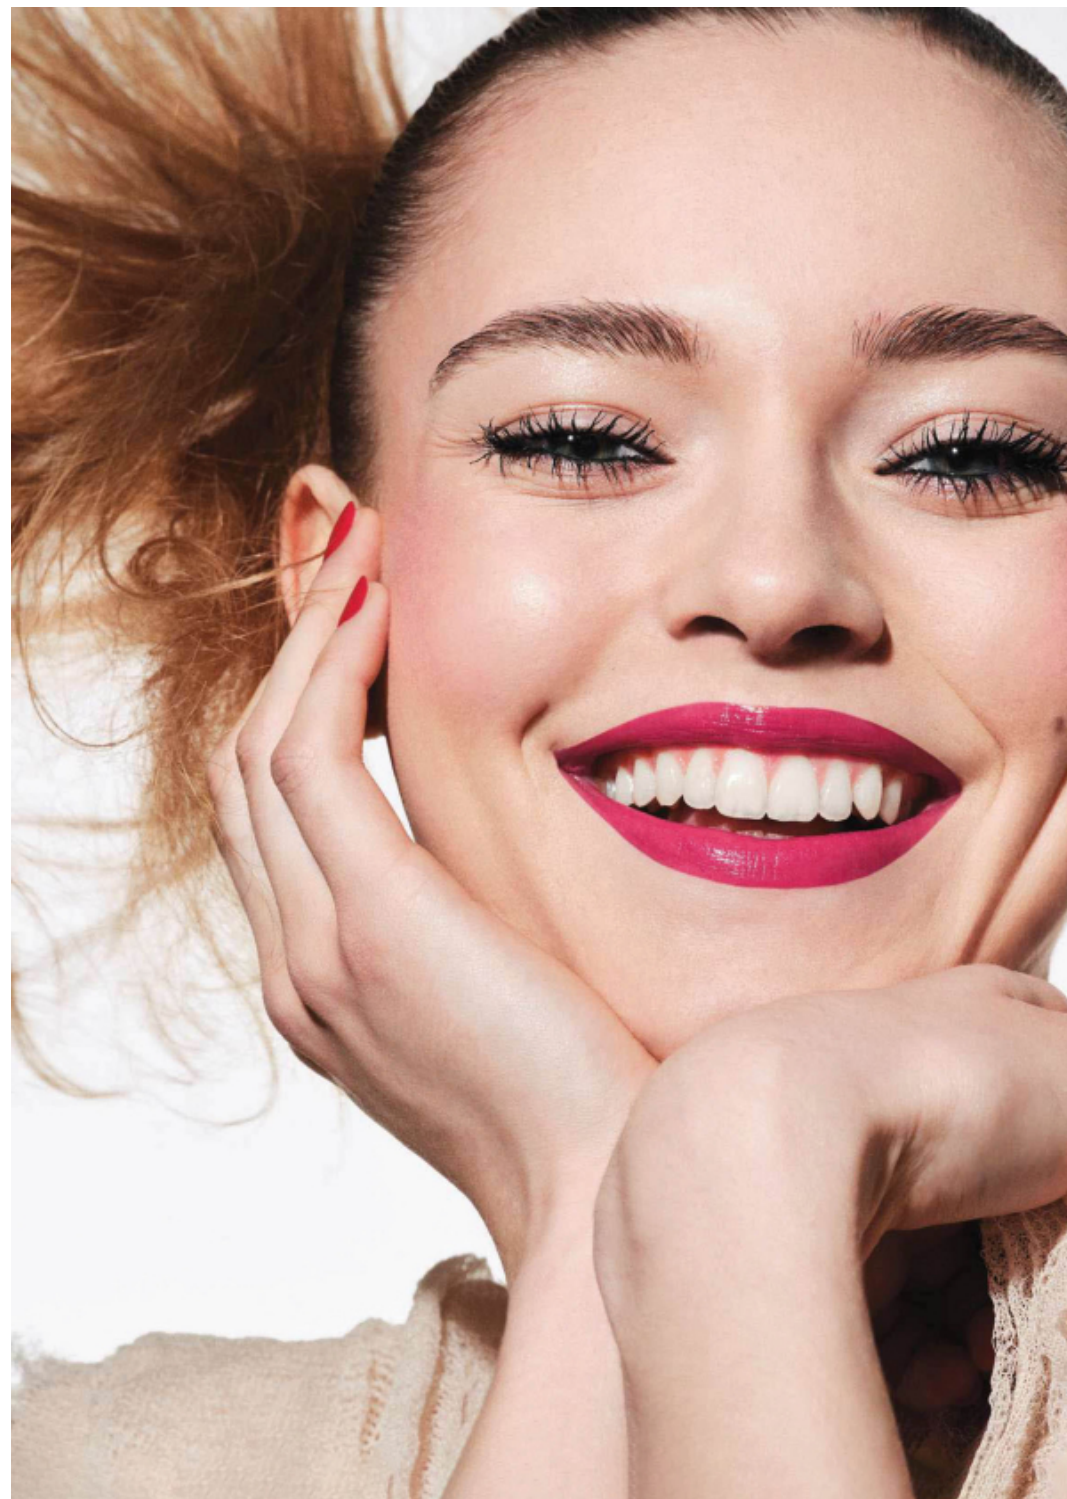

Ysaline

altezza: **177**

seno: **80**

vita: **57**

fianchi: **88**

scarpe: **40.5**

occhi: **blu**

capelli: **biondo scuro**

height: **5,9 1/2**

bust: **31 1/2**

waist: **22 1/2**

hips: **34 1/2**

shoes: **7.5**

eyes: **blue**

hair:

BOOK