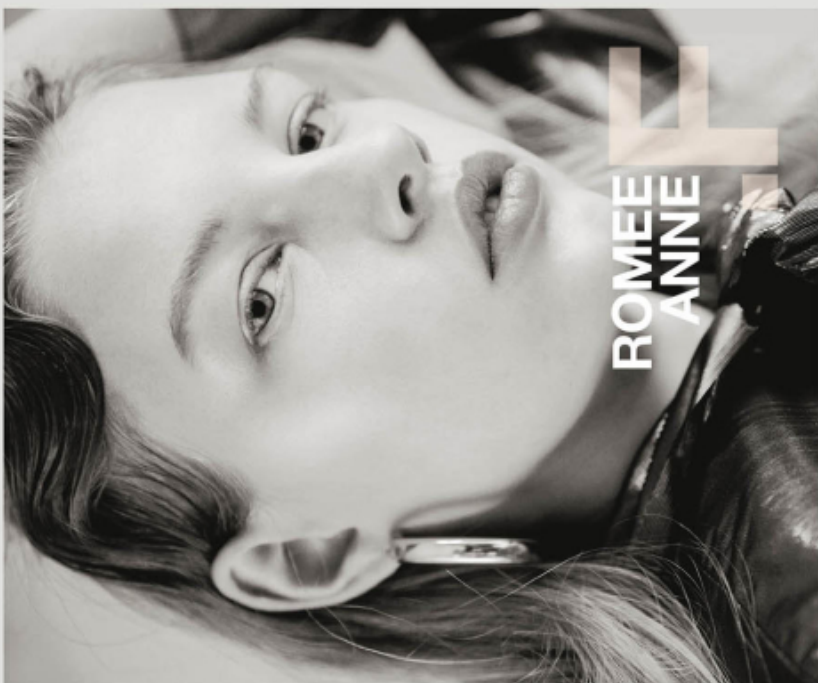

HEIGHT 5'11  
BUST 32  
WAIST 23 1/2  
HIPS 36 1/2  
EYES BLUE  
HAIR BLONDE

ALTEZZA 1,80  
SENO 81  
VITA 60  
FIANCHI 92  
OCCHI BLU  
CAPELLI BIONDI

## Romee Anne

altezza: **180**

seno: **81**

vita: **60**

fianchi: **92**

scarpe: **40**

occhi: **blu**

capelli: **biondi**