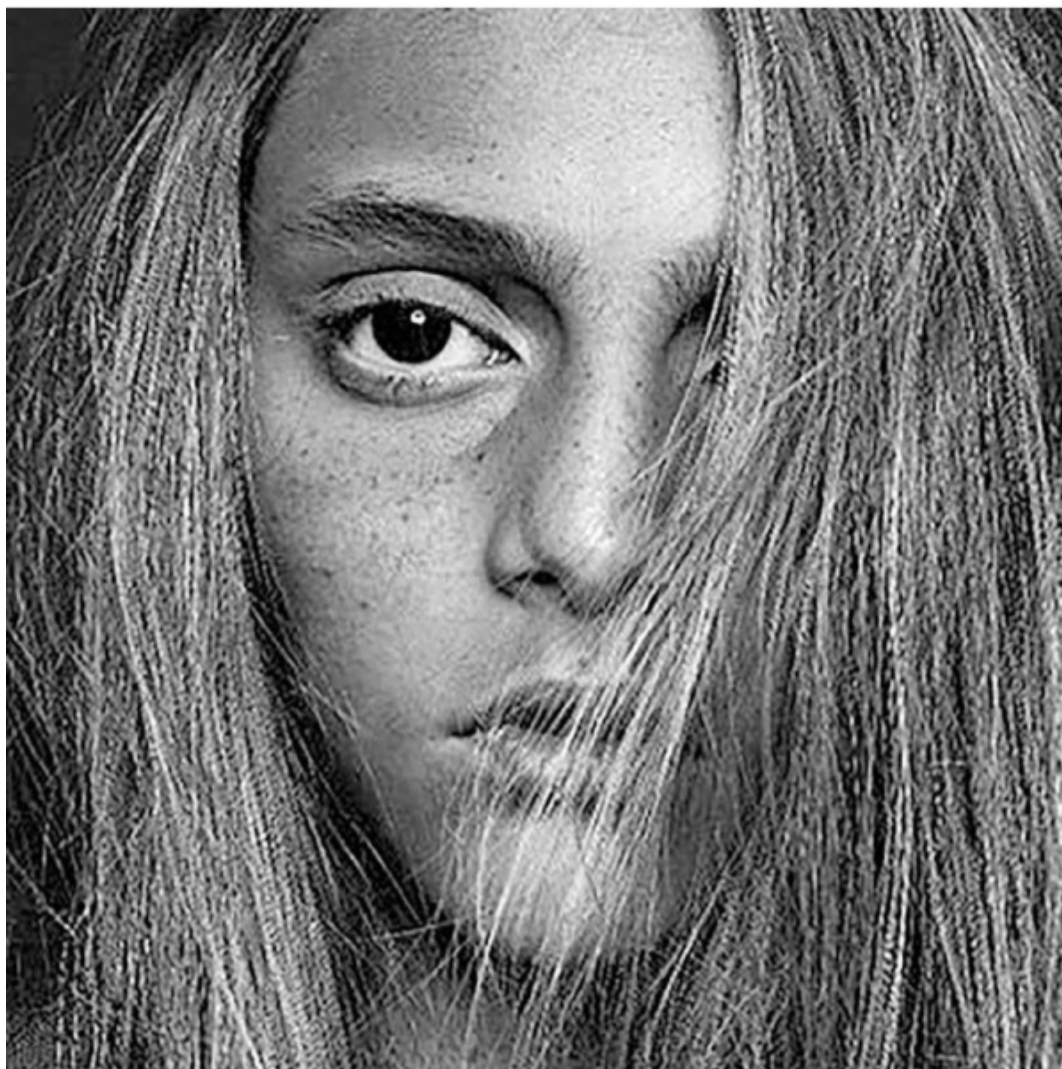

Livia Araujo

altezza: **177**

seno: **80**

vita: **60**

fianchi: **88**

scarpe: **38.5**

occhi: **marrone**

capelli: **biondo scuro**

height: **5,9 1/2**

bust: **31 1/2**

waist: **23 1/2**

hips: **34 1/2**

shoes: **5.5**

eyes: **brown**

hair:

BOOK