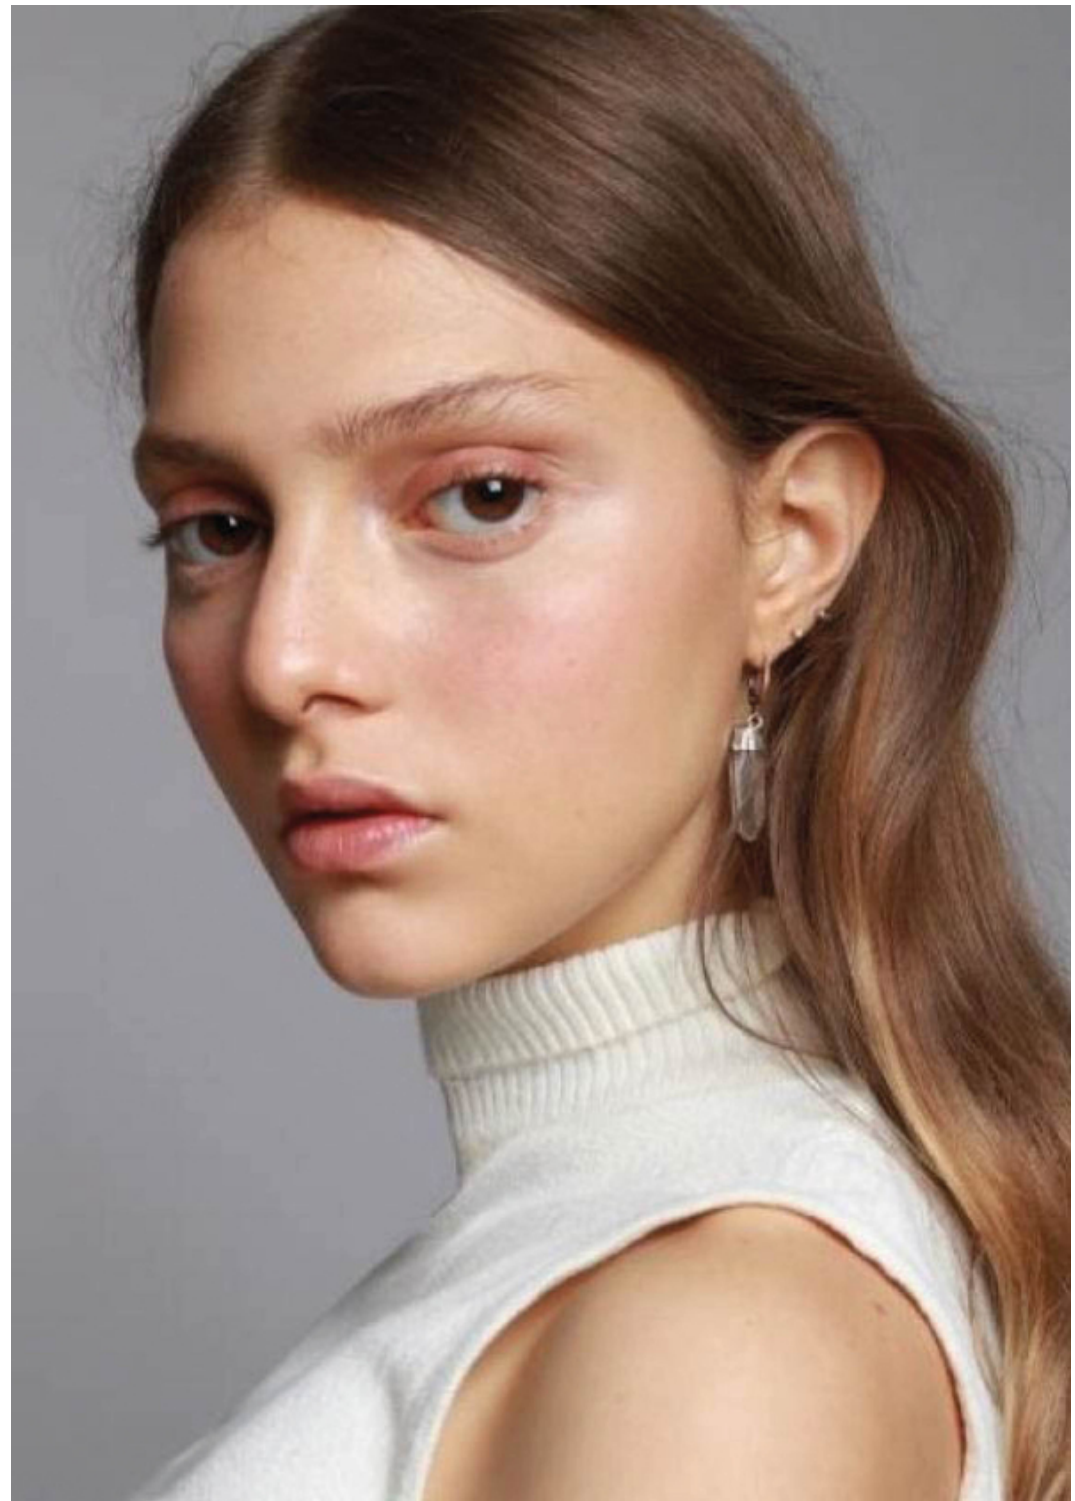

Livia Araujo

altezza: **177**

seno: **80**

vita: **60**

fianchi: **88**

scarpe: **38.5**

occhi: **marrone**

capelli: **biondo scuro**

height: **5,9 1/2**

bust: **31 1/2**

waist: **23 1/2**

hips: **34 1/2**

shoes: **5.5**

eyes: **brown**

hair:

BOOK