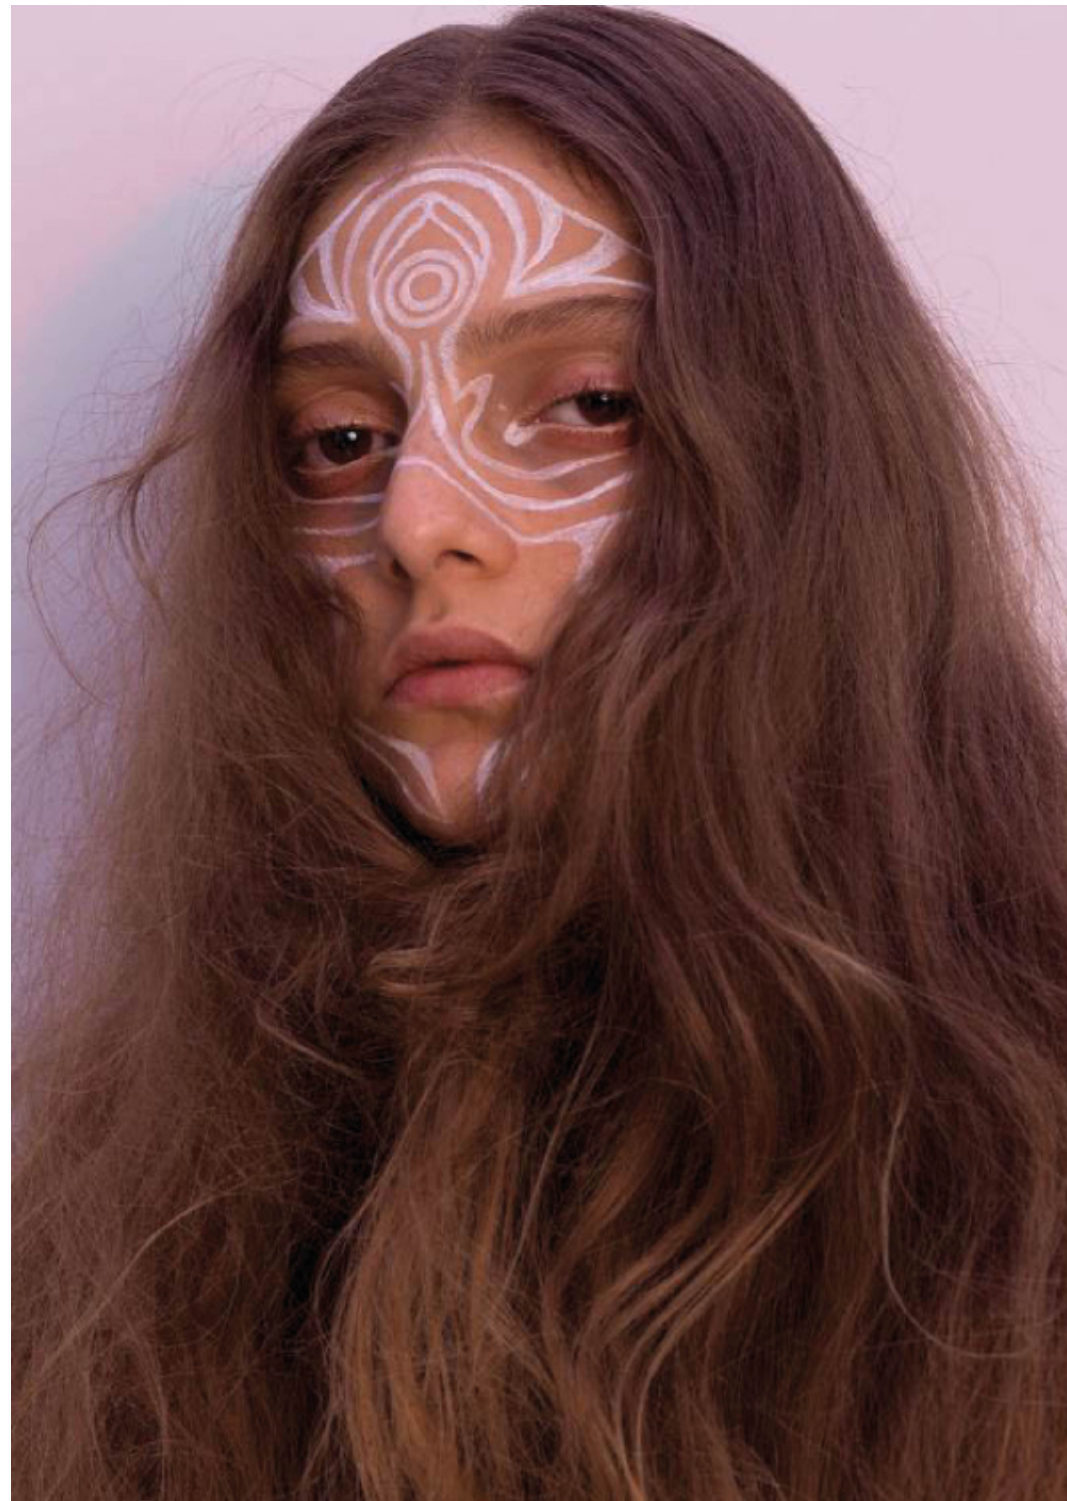

Livia Araujo

altezza: **177**

seno: **80**

vita: **60**

fianchi: **88**

scarpe: **38.5**

occhi: **marrone**

capelli: **biondo scuro**

height: **5,9 1/2**

bust: **31 1/2**

waist: **23 1/2**

hips: **34 1/2**

shoes: **5.5**

eyes: **brown**

hair:

BOOK