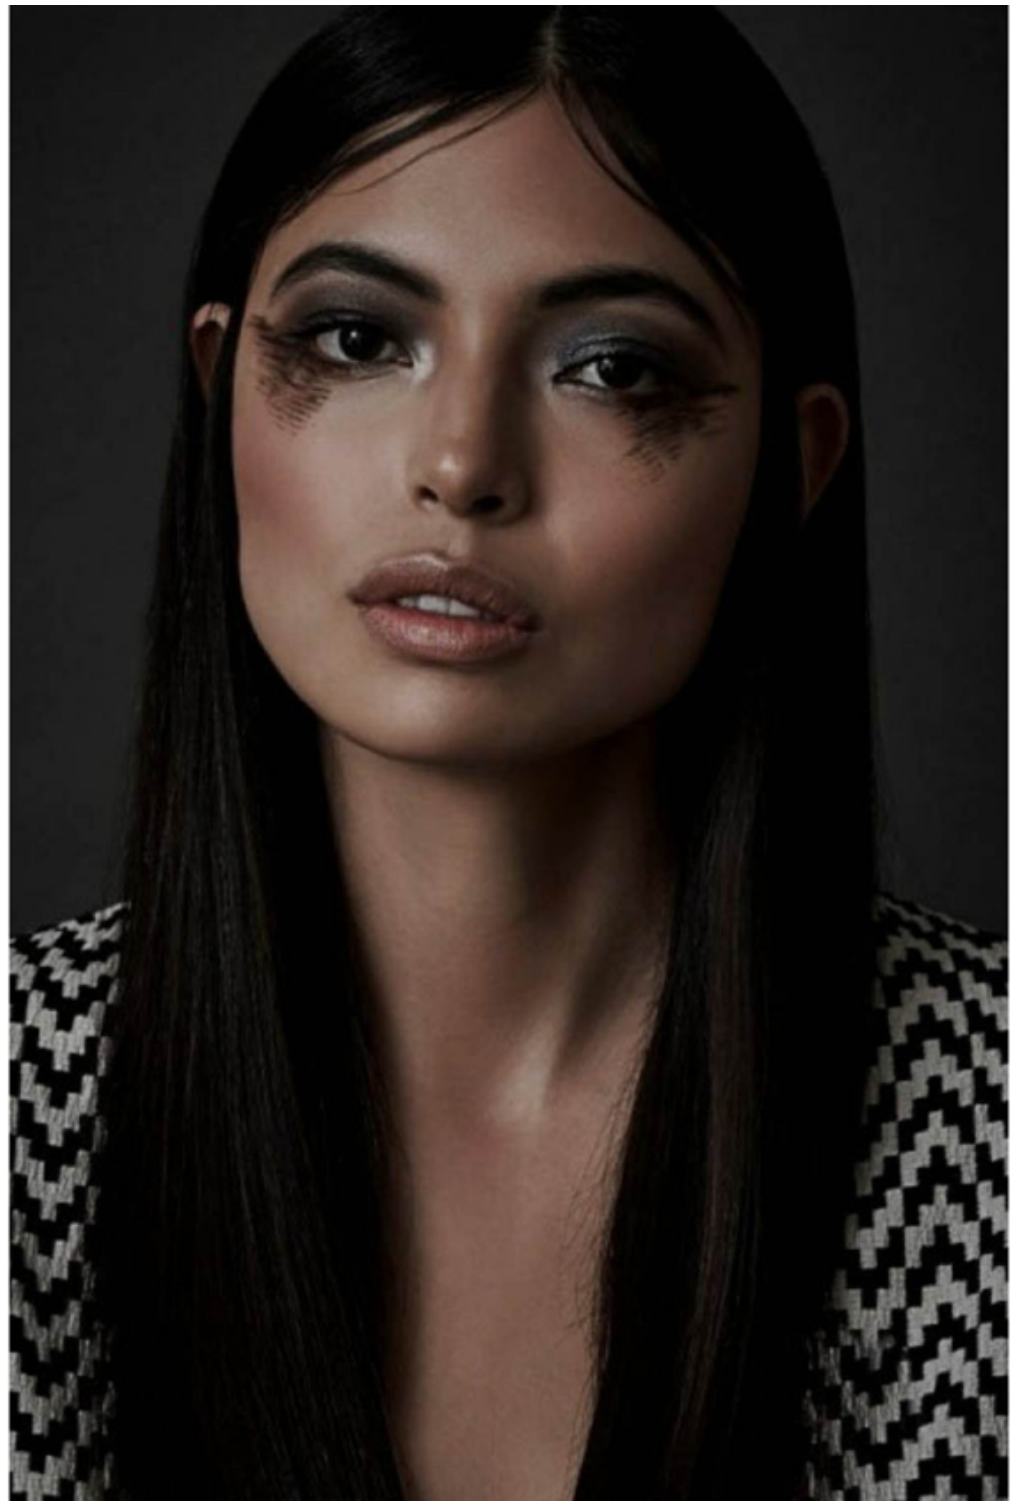

Effy

altezza: **181**

seno: **79**

vita: **60**

fianchi: **89**

scarpe: **41**

occhi: **marrone**

capelli: **castano scuro**

[@effychavira](https://www.instagram.com/effychavira)

ALTEZZA **1,81**
SENO **79**
VITA **60**
FIANCHI **89**
SCARPE **41**
OCCHI **MARRONI**
CAPELLI **CASTANO SCURO**

.FASHION
FASHION MODEL MANAGEMENT
WWW.FASHIONMODEL.IT
VA. G. S. L. 40/201199 MILANO F-03-02-00001
02-76000000
WWW.FASHIONMODEL.IT
[@effychavira](https://www.instagram.com/effychavira)
[fashionmodel.it](https://www.facebook.com/fashionmodel.it)

height: **5,11 1/2**

bust: **31**

waist: **23 1/2**

hips: **35**

shoes: **8**

eyes: **brown**

hair: **dark brown**

BOOK