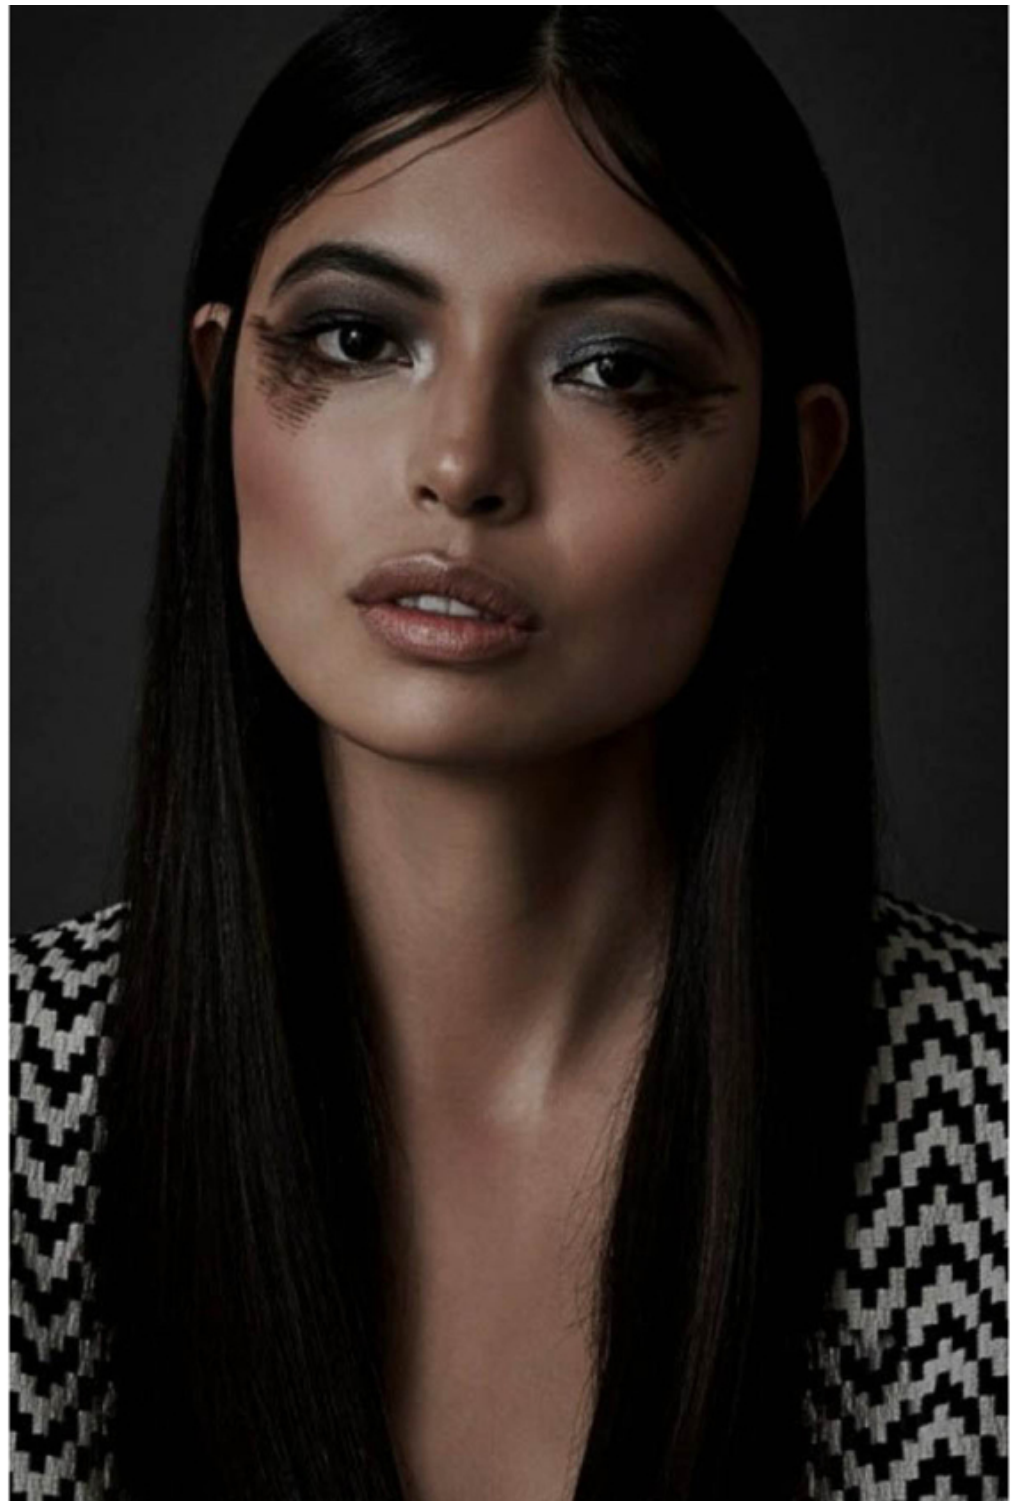

Effy

altezza: **181**

seno: **79**

vita: **60**

fianchi: **89**

scarpe: **41**

occhi: **marrone**

capelli: **castano scuro**

height: **5,11 1/2**

bust: **31**

waist: **23 1/2**

hips: **35**

shoes: **8**

eyes: **brown**

hair: **dark brown**

BOOK