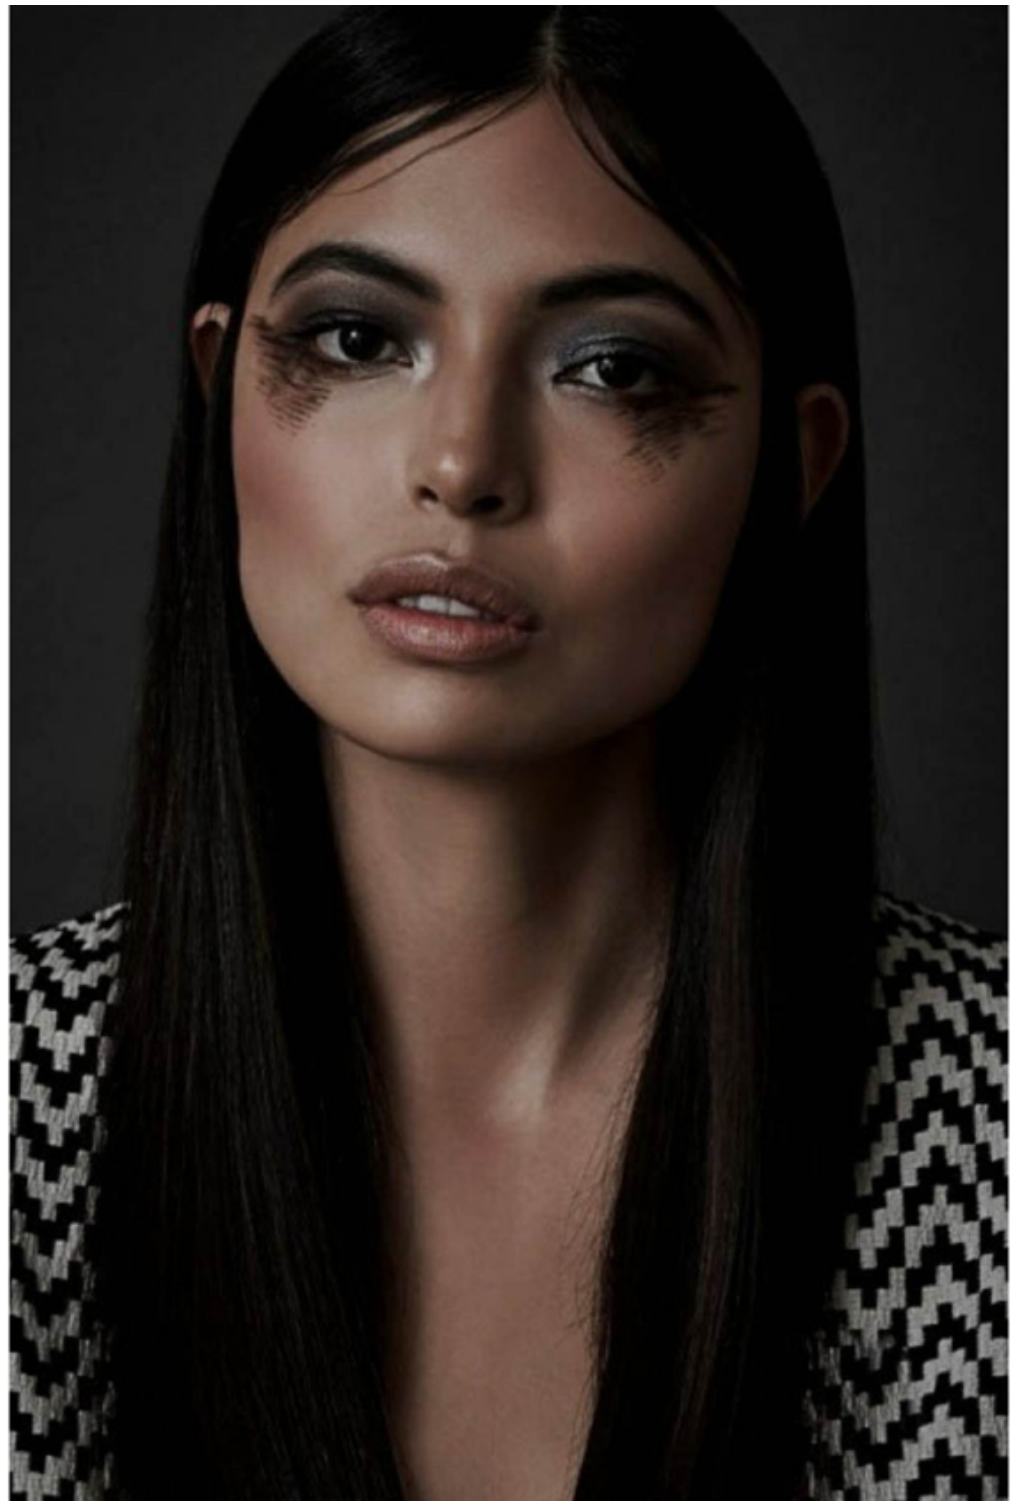

# Effy

altezza: **181**

seno: **79**

vita: **60**

fianchi: **89**

scarpe: **41**

occhi: **marrone**

capelli: **castano scuro**

height: **5,11 1/2**

bust: **31**

waist: **23 1/2**

hips: **35**

shoes: **8**

eyes: **brown**

hair: **dark brown**

**BOOK**