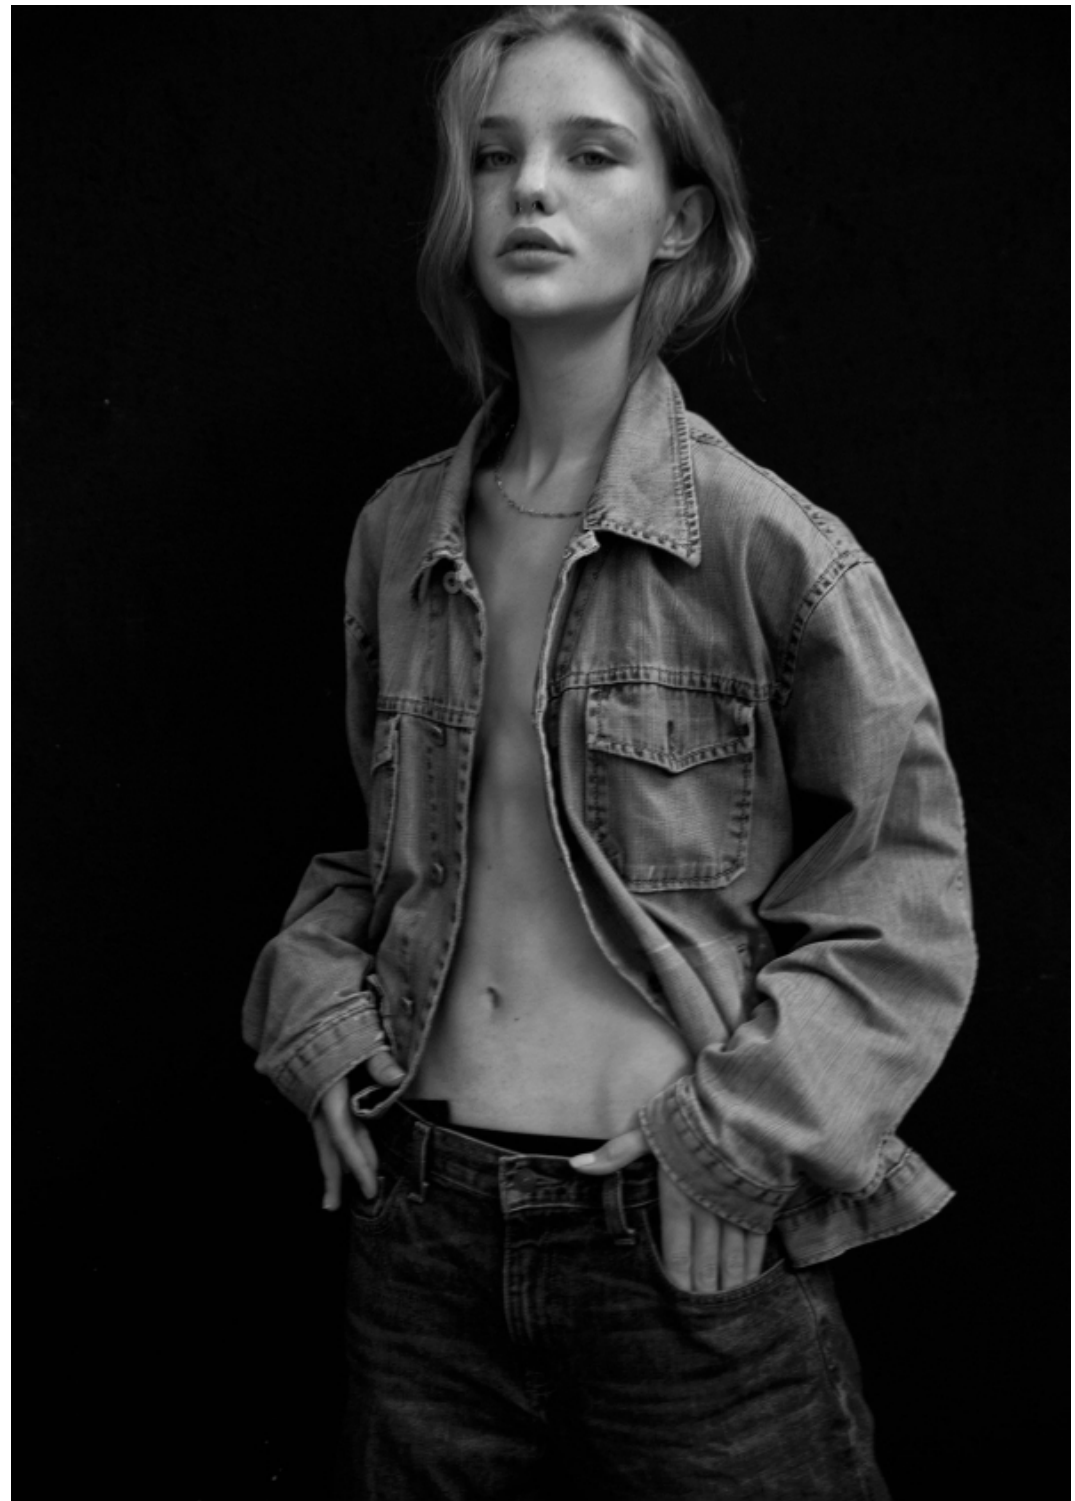

Sofija

altezza: **175**

seno: **82**

vita: **60**

fianchi: **92**

scarpe: **40**

occhi: **azzurri**

capelli: **biondi**

height: **5,9**

bust: **32 1/2**

waist: **23 1/2**

hips: **36 1/2**

shoes: **7**

eyes: **light-blue**

hair: **blond**

BOOK