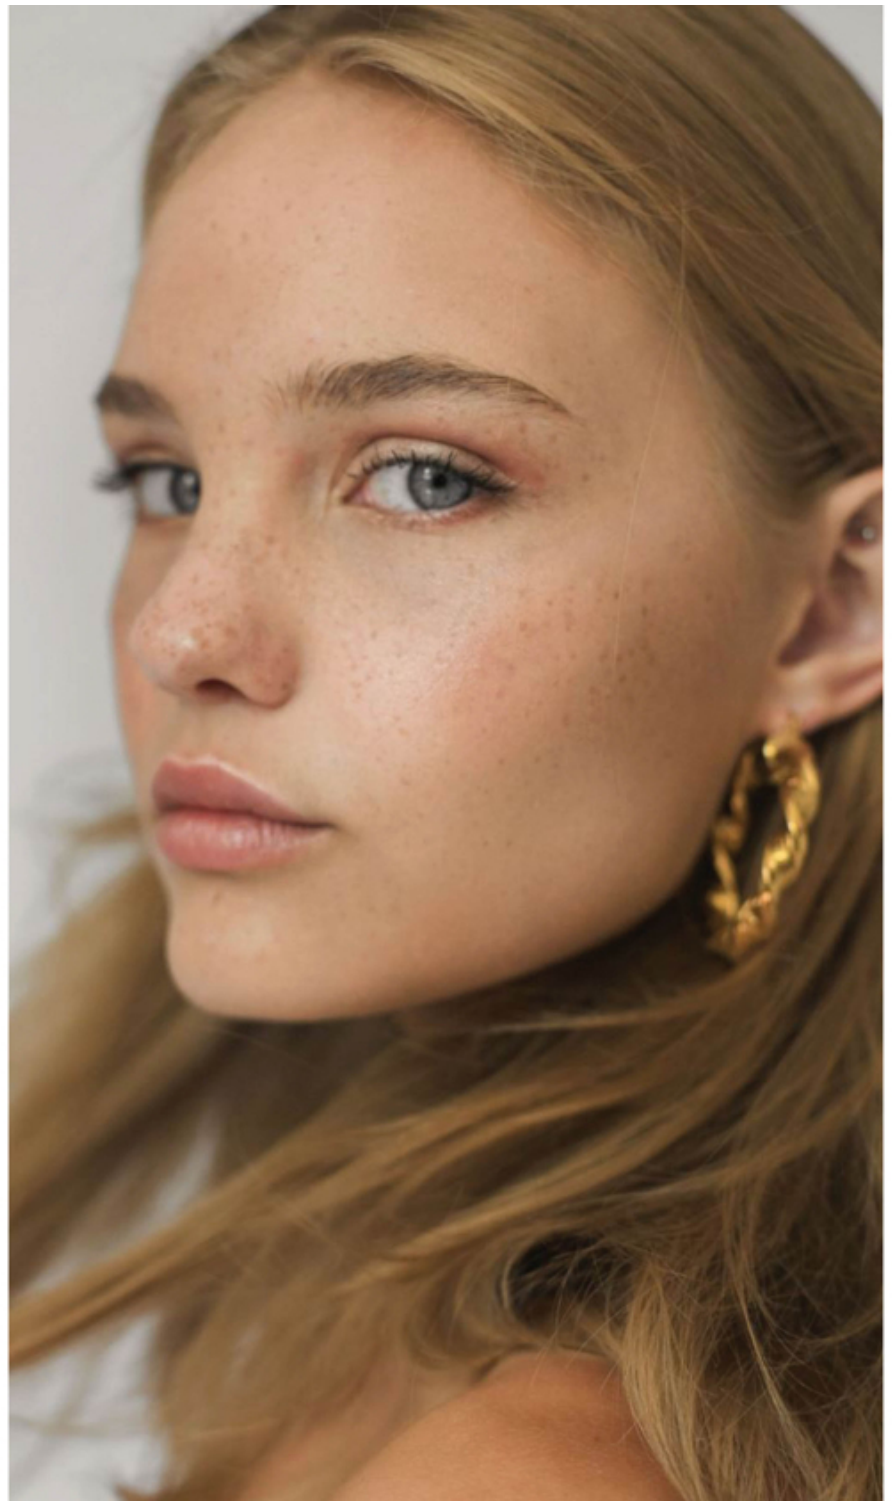

Sofija

altezza: **175**

seno: **82**

vita: **60**

fianchi: **92**

scarpe: **40**

occhi: **azzurri**

capelli: **biondi**

height: **5,9**

bust: **32 1/2**

waist: **23 1/2**

hips: **36 1/2**

shoes: **7**

eyes: **light-blue**

hair: **blond**

BOOK