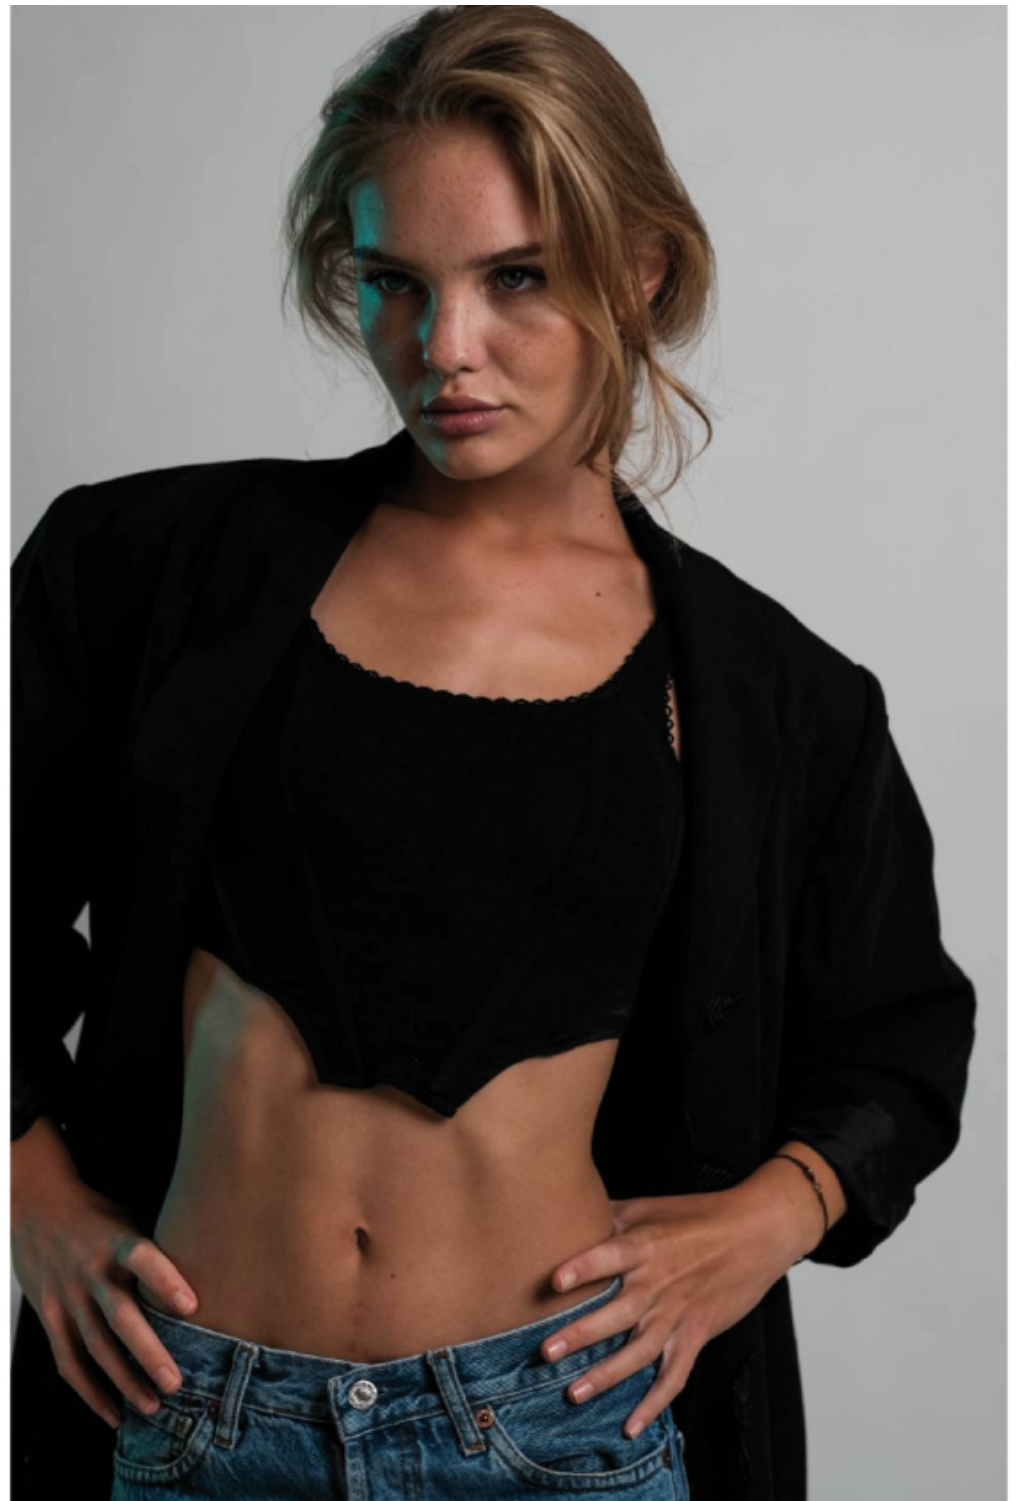

Sofija

altezza: **175**

seno: **82**

vita: **60**

fianchi: **92**

scarpe: **40**

occhi: **azzurri**

capelli: **biondi**

height: **5,9**

bust: **32 1/2**

waist: **23 1/2**

hips: **36 1/2**

shoes: **7**

eyes: **light-blue**

hair: **blond**

BOOK