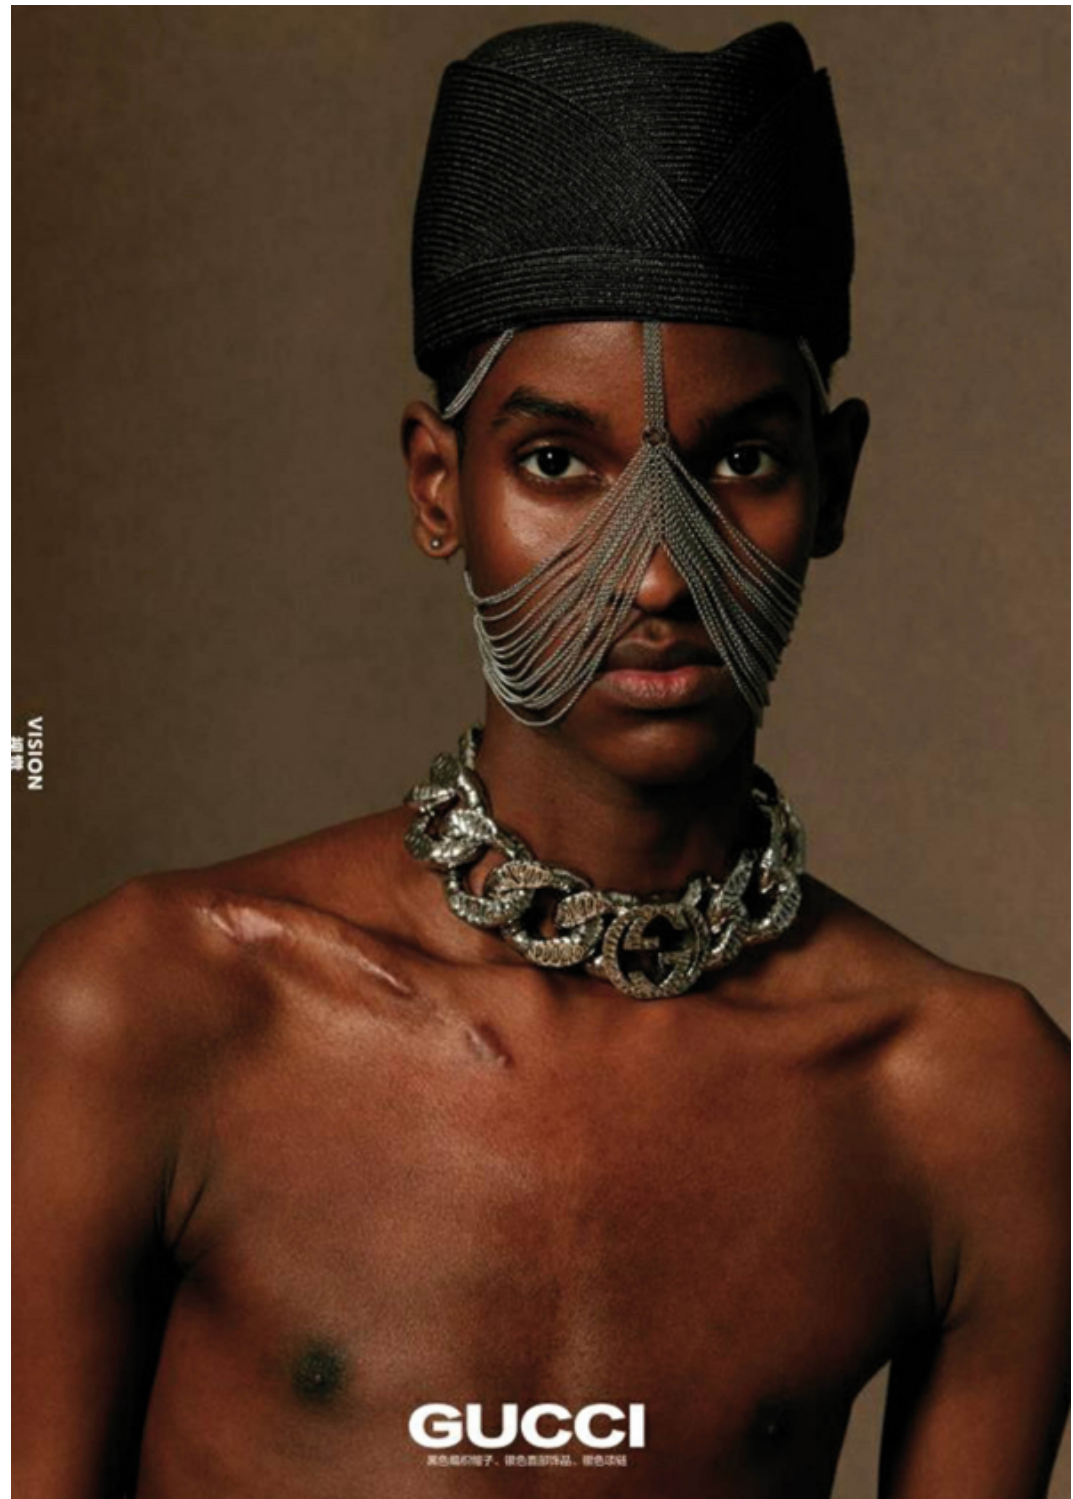

Gwen

altezza: **188**

petto: **76**

vita: **64**

fianchi: **86**

scarpe: **44**

occhi: **nero**

capelli: **nero**

height: **6,2**

chest: **30**

waist: **25**

hips: **34**

shoes: **10**

eyes: **black**

hair: **black**

BOOK