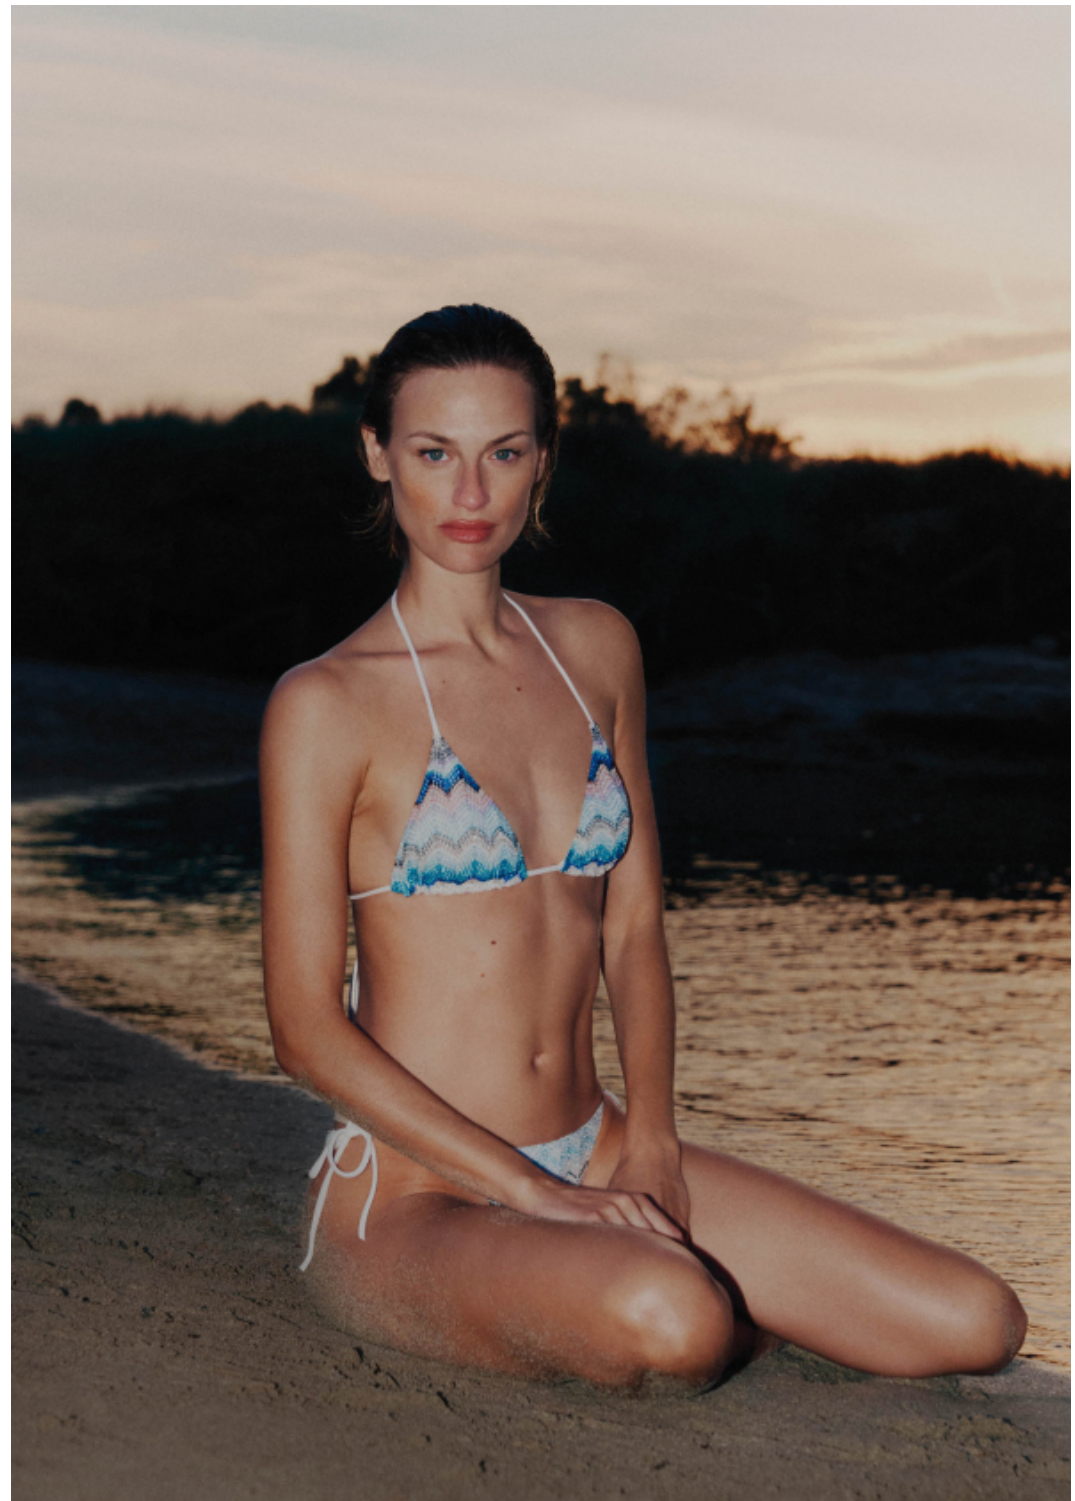

Jessica Durante

altezza: **180**

seno: **82**

vita: **61**

fianchi: **89**

scarpe: **39.5**

occhi: **verde**

capelli: **biondo**

height: **5,11**

bust: **32 1/2**

waist: **24**

hips: **35**

shoes: **6.5**

eyes: **green**

hair: **blond**

BOOK