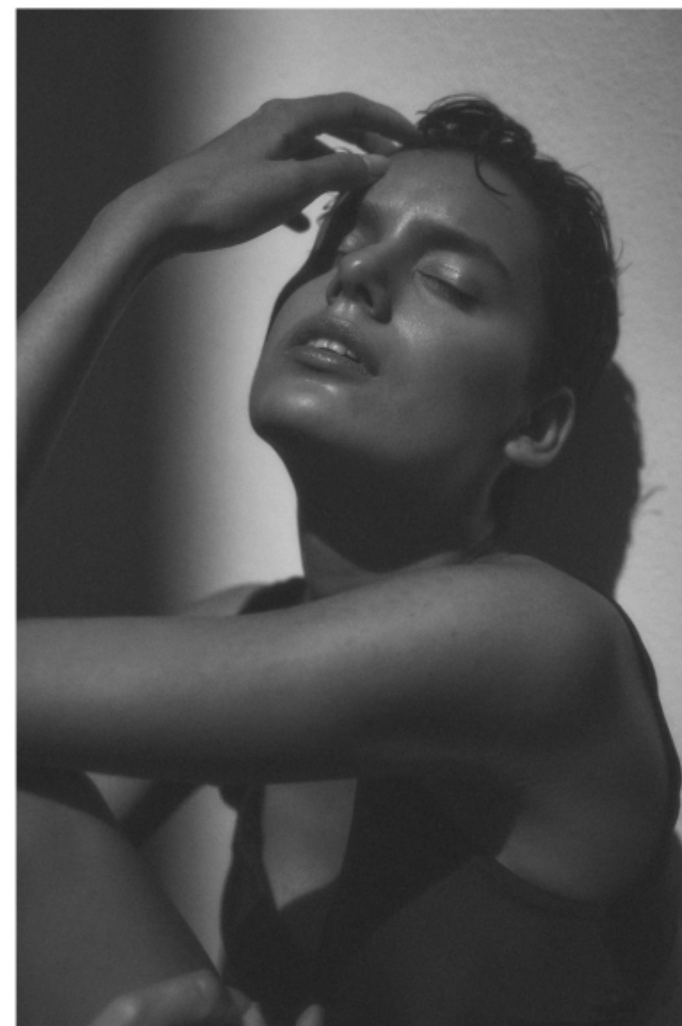

## Nathalia Alves

altezza: **177**

seno: **76**

vita: **63**

fianchi: **88**

scarpe: **37.5**

occhi: **marroni**

capelli: **castano scuro**

height: **5,9 1/2**

bust: **30**

waist: **24 1/2**

hips: **34 1/2**

shoes: **4.5**

eyes: **brown**

hair: **dark brown**

[@nathaliagalruf](https://www.instagram.com/nathaliagalruf)

ALTEZZA 1.77  
SENO 76  
VITA 63  
FIANCHI 88  
SCARPE 37.5  
OCCHI MARRONI  
CAPELLI CASTANO SCURO

**BOOK**

GMARO<sup>®</sup>  
MAGAZINE

**SCAN ME** 