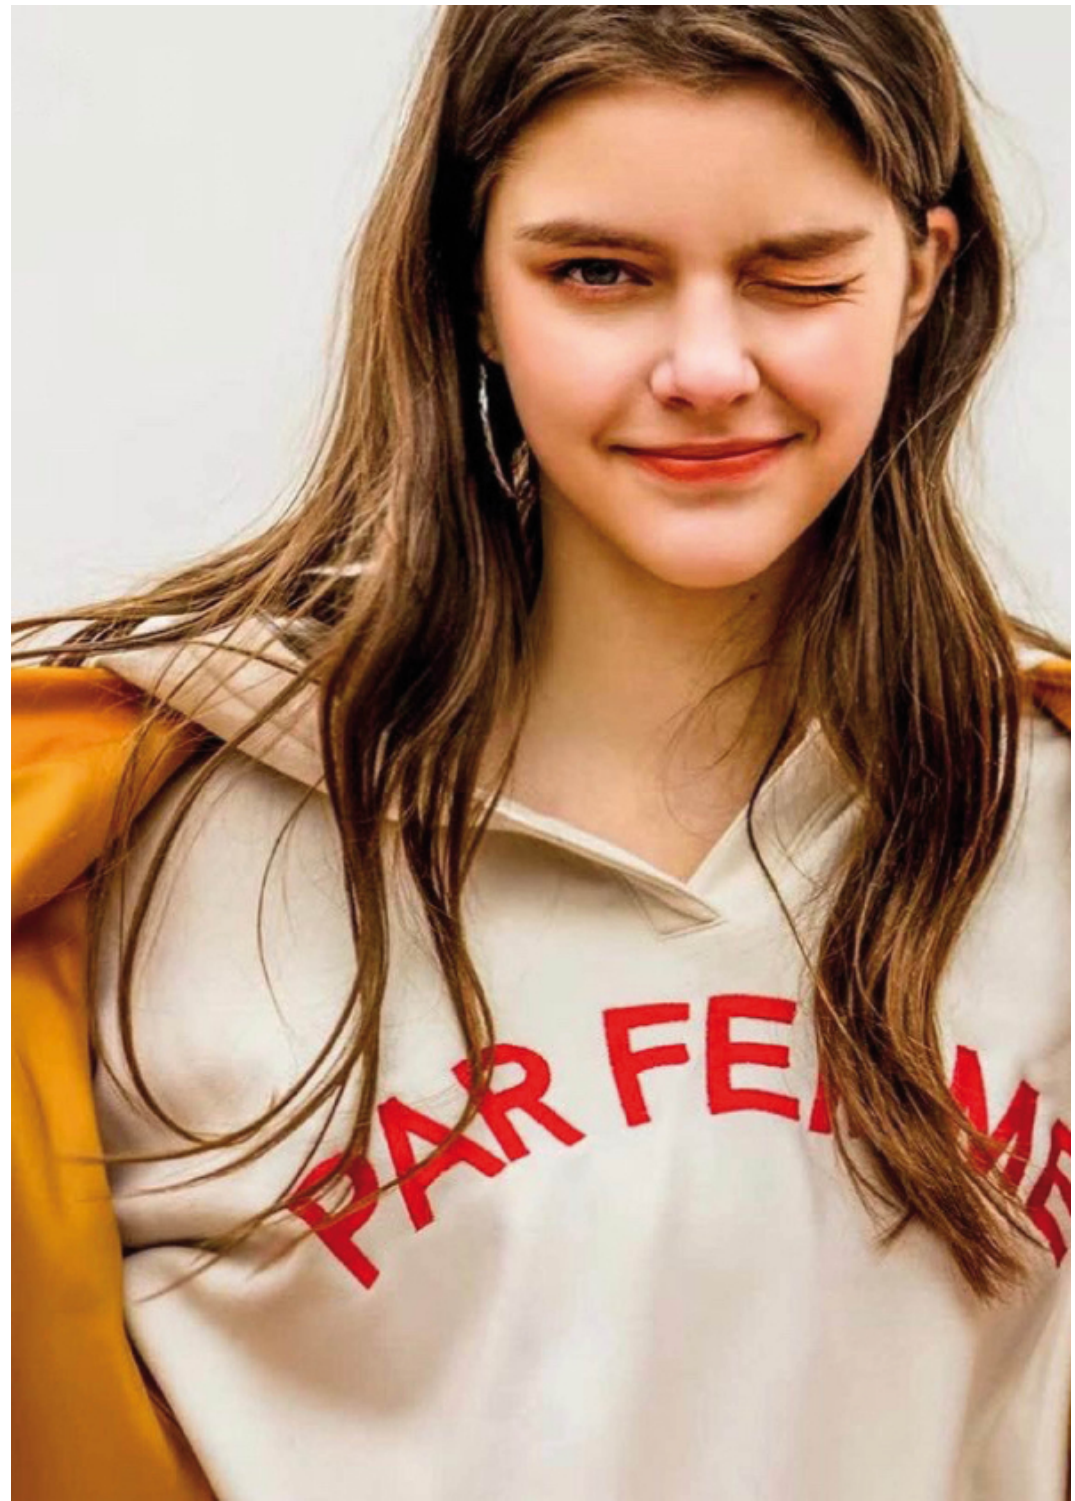

@oc_topus

ALTEZZA	1,79	HEIGHT	5'10 1/2
SENO	80	BUST	31 1/2
VITA	58	WAIST	23
FIANCHI	89	HIPS	34 1/2
SCARPE	39	SHOES	6
OCCHI	BLU	EYES	BLUE
CAPELLI	CASANO CHIARO	HAIR	LIGHT BROWN

.FASHION
FASHION MODEL MANAGEMENT
VIA G. SERRA 4/5 20149 MILANO I - 02 68881
WWW.FASHIONMODEL.IT
@fashionmodel f @fashionmodel.it

Marina Kostina

altezza: **179**

seno: **80**

vita: **58**

fianchi: **89**

scarpe: **39**

occhi: **blu**

capelli: **castano chiaro**

height: **5,10 1/2**

bust: **31 1/2**

waist: **23**

hips: **35**

shoes: **6**

eyes: **blue**

hair: **light brown**

BOOK