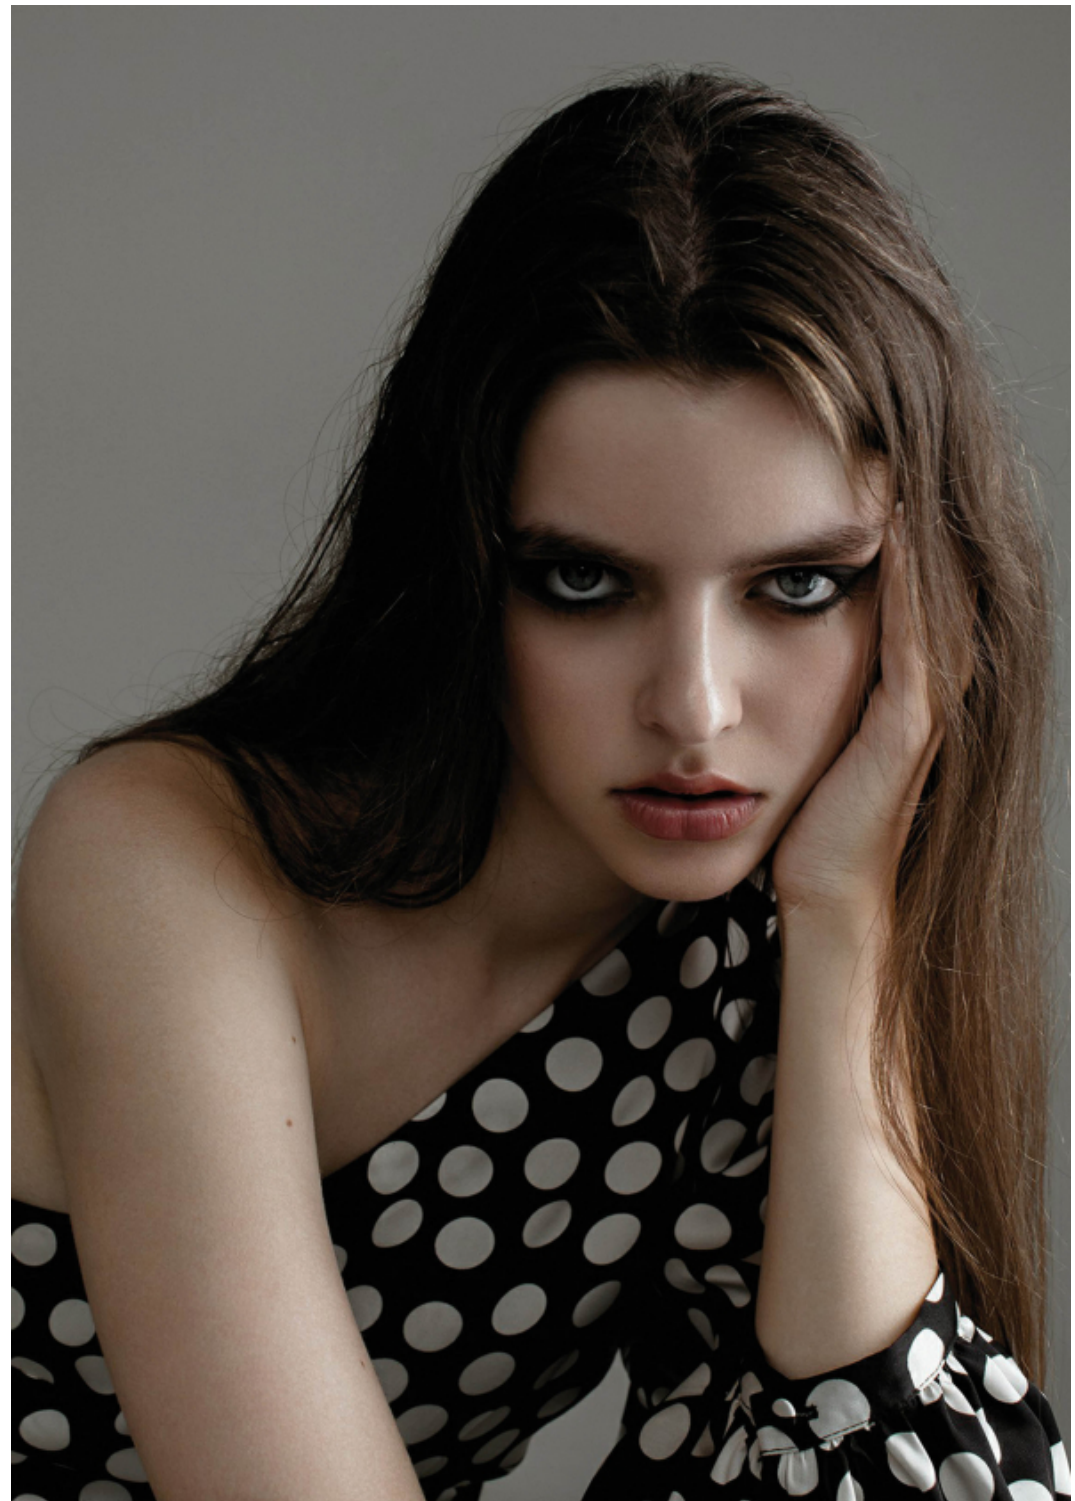

@oc_topus

ALTEZZA	1,79	HEIGHT	5'10 1/2
SENO	80	BUST	31 1/2
VITA	58	WAIST	23
FIANCHI	89	HIPS	34 1/2
SCARPE	39	SHOES	6
OCCHI	BLU	EYES	BLUE
CAPELLI	CASANO CHIARO	HAIR	LIGHT BROWN

.FASHION
FASHION MODEL MANAGEMENT
VIA G. SERRA 4/5 20149 MILANO I - 02 68881
WWW.FASHIONMODEL.IT
@fashionmodel f @fashionmodel.it

Marina Kostina

altezza: **179**

seno: **80**

vita: **58**

fianchi: **89**

scarpe: **39**

occhi: **blu**

capelli: **castano chiaro**

height: **5,10 1/2**

bust: **31 1/2**

waist: **23**

hips: **35**

shoes: **6**

eyes: **blue**

hair: **light brown**

BOOK