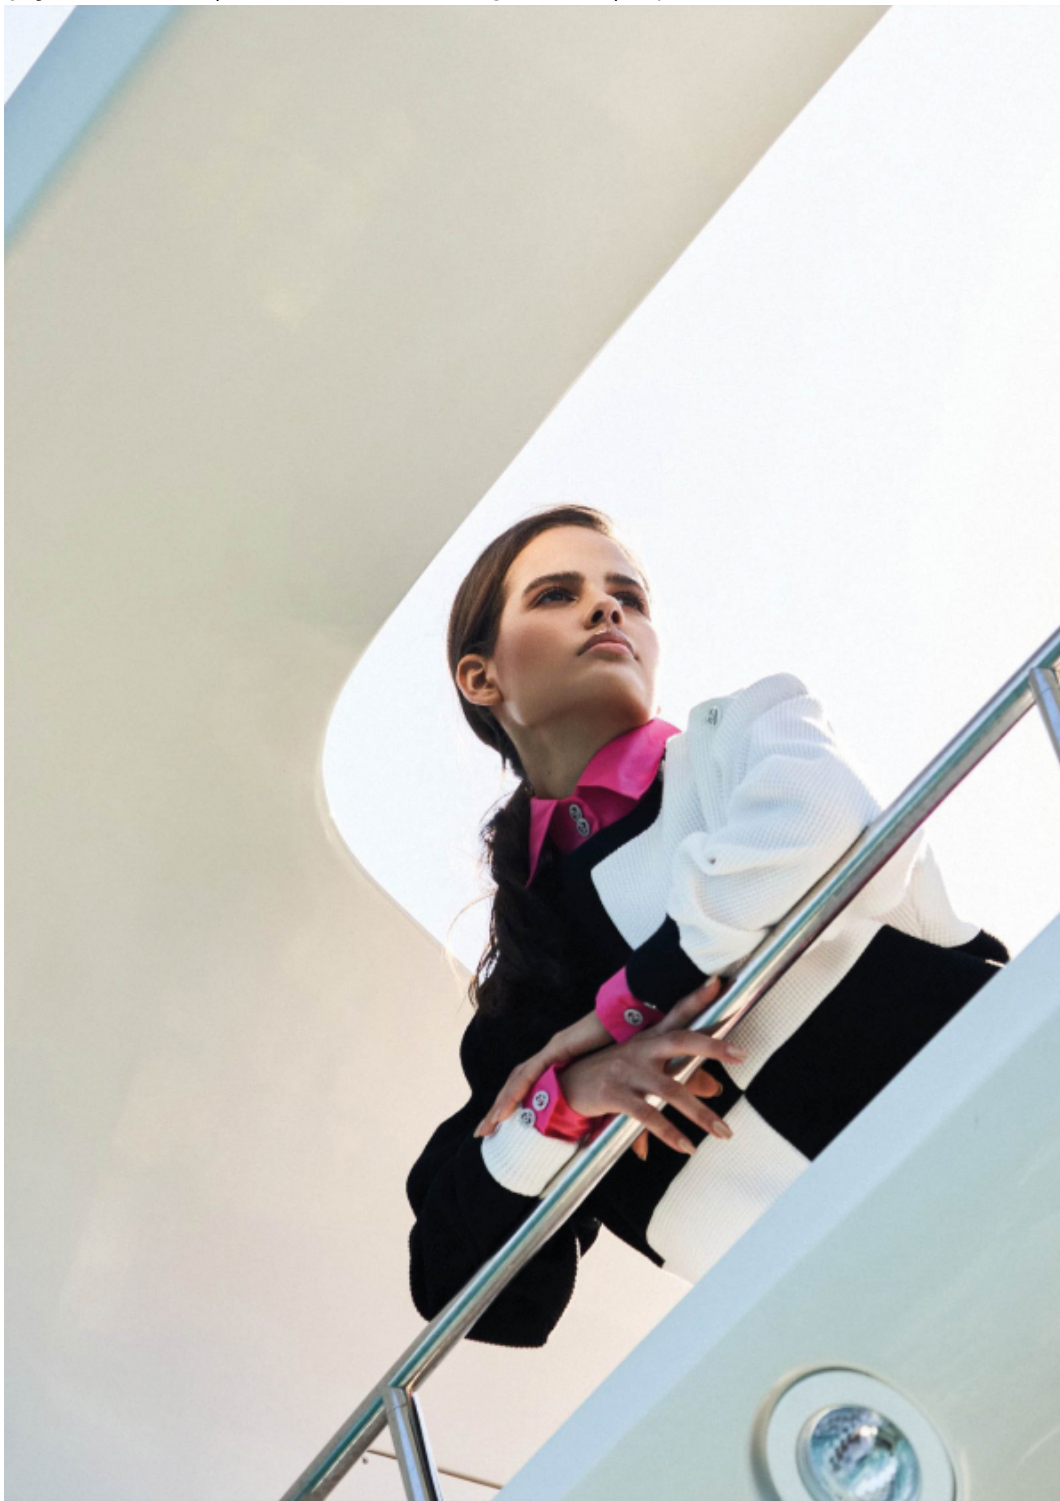

Joy Costa

altezza: **180**

seno: **80**

vita: **60**

fianchi: **88**

scarpe: **39**

occhi: **marrone**

capelli: **castano**

height: **5,11**

bust: **31 1/2**

waist: **23 1/2**

hips: **34 1/2**

shoes: **6**

eyes: **brown**

hair: **brown**

BOOK