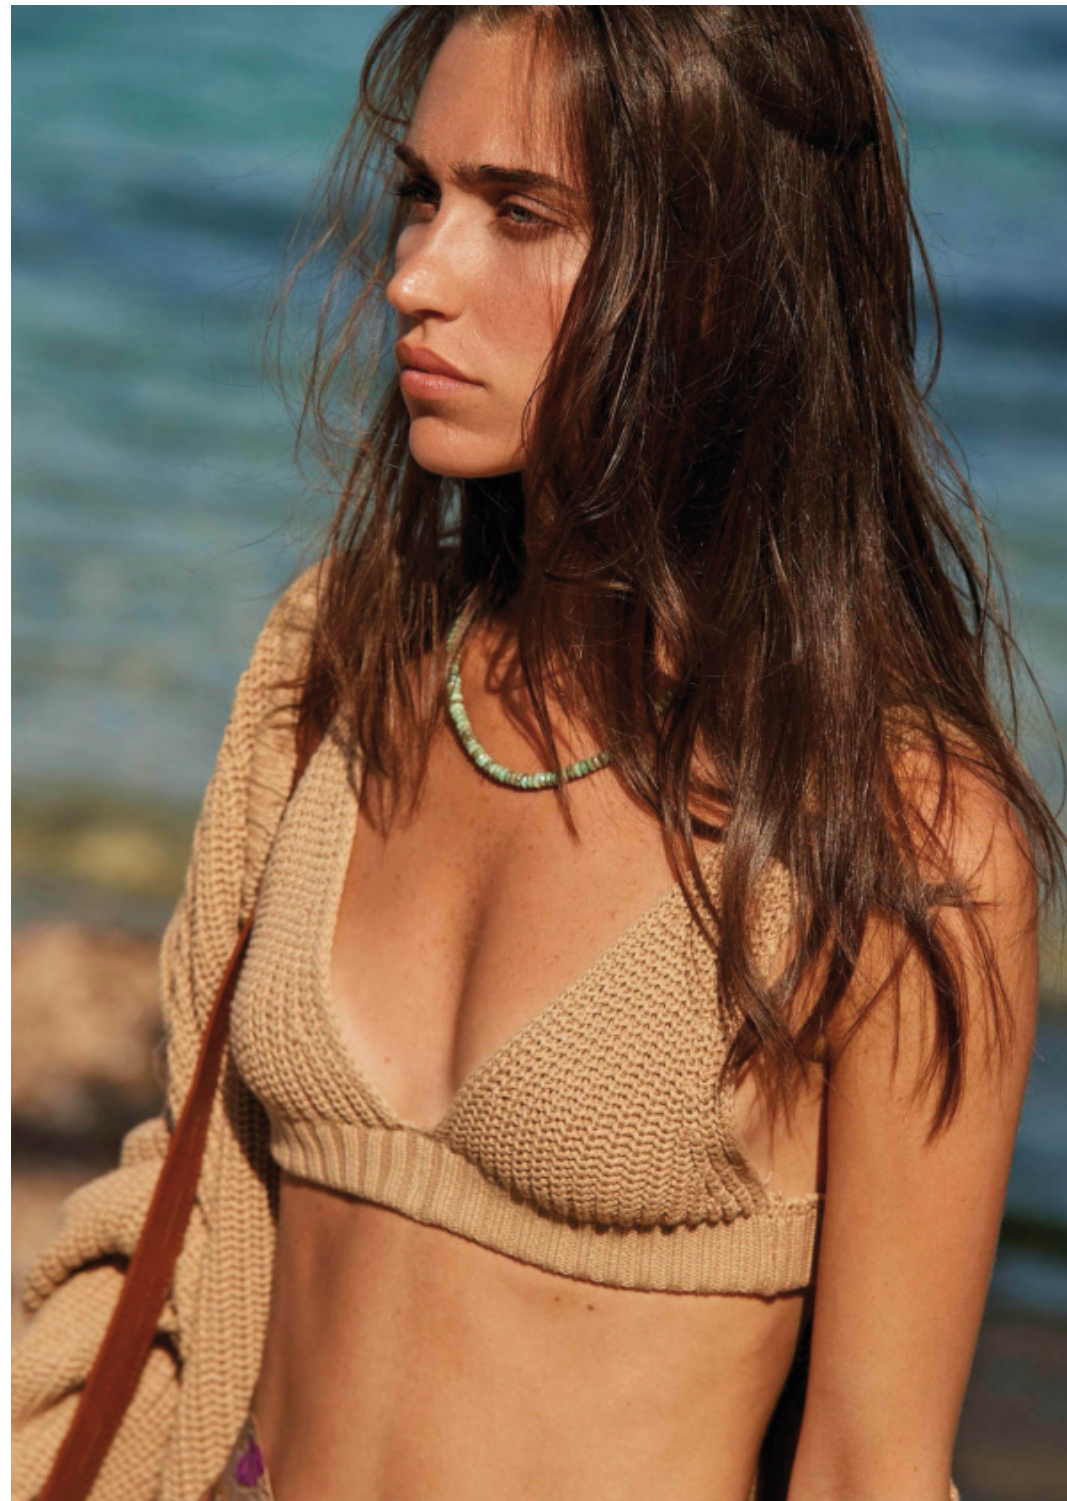

Francesca Nonnis

altezza: **175**

seno: **82**

vita: **60**

fianchi: **89**

scarpe: **37**

occhi: **azzurro**

capelli: **castano**

height: **5,9**

bust: **32 1/2**

waist: **23 1/2**

hips: **35**

shoes: **4**

eyes: **light-blue**

hair: **brown**

BOOK