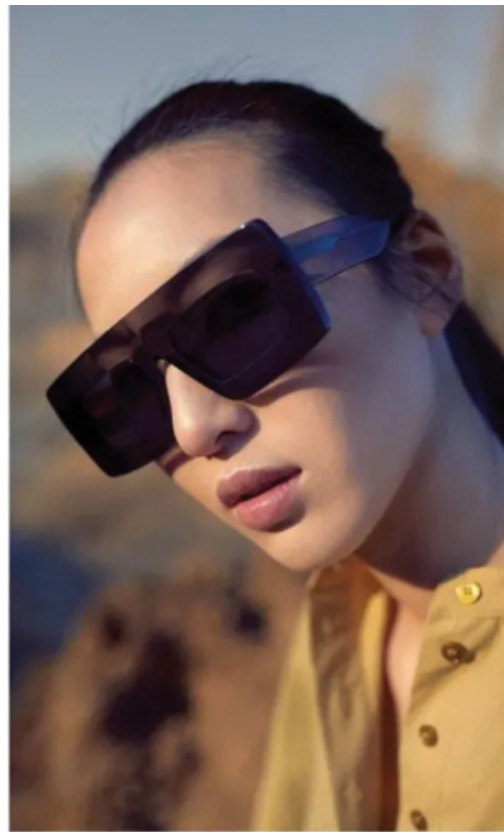

Weiwei

altezza: **177**

seno: **83**

vita: **62**

fianchi: **92**

scarpe: **39**

occhi: **nero**

capelli: **castano**

height: **5,9 1/2**

bust: **32 1/2**

waist: **24 1/2**

hips: **36 1/2**

shoes: **6**

eyes: **black**

hair: **brown**

BOOK