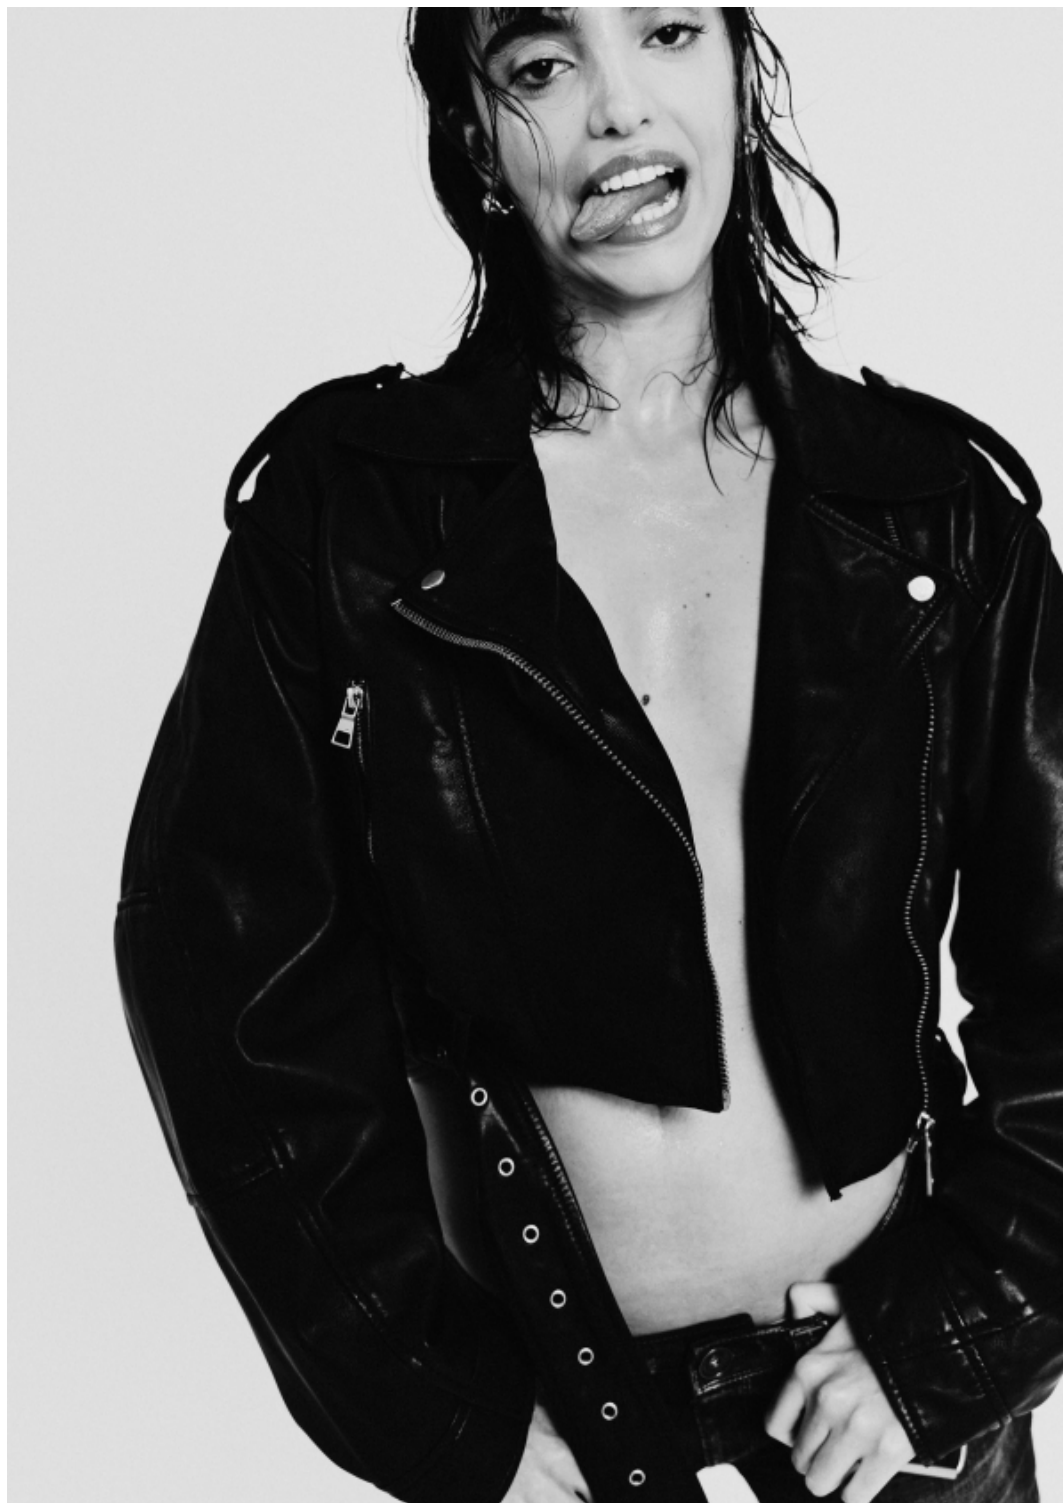

ALTEZZA	1,76	HEIGHT	5'9 1/2
SENO	80	BUST	31 1/2
VITA	62	WAIST	24 1/2
FIANCHI	90	HIPS	35 1/2
SCARPE	37	SHOES	6
OCCHI	MARRONI	EYES	BROWN
CAPELLI	CASTANO SCURO	HAIR	DARK BROWN

.F
FASHION MODEL MANAGEMENT
VIA G. SELVA 40 20149 MILANO T. +39 02 483961
WWW.FASHIONMODEL.IT
WWW.FASHIONMODEL.IT
@fashionmodel.it @fashionmodel.it

Tava

altezza: **176**

seno: **80**

vita: **62**

fianchi: **90**

scarpe: **37**

occhi: **marrone**

capelli: **castano scuro**

height: **5,9 1/2**

bust: **31 1/2**

waist: **24 1/2**

hips: **35 1/2**

shoes: **4**

eyes: **brown**

hair: **dark brown**

BOOK