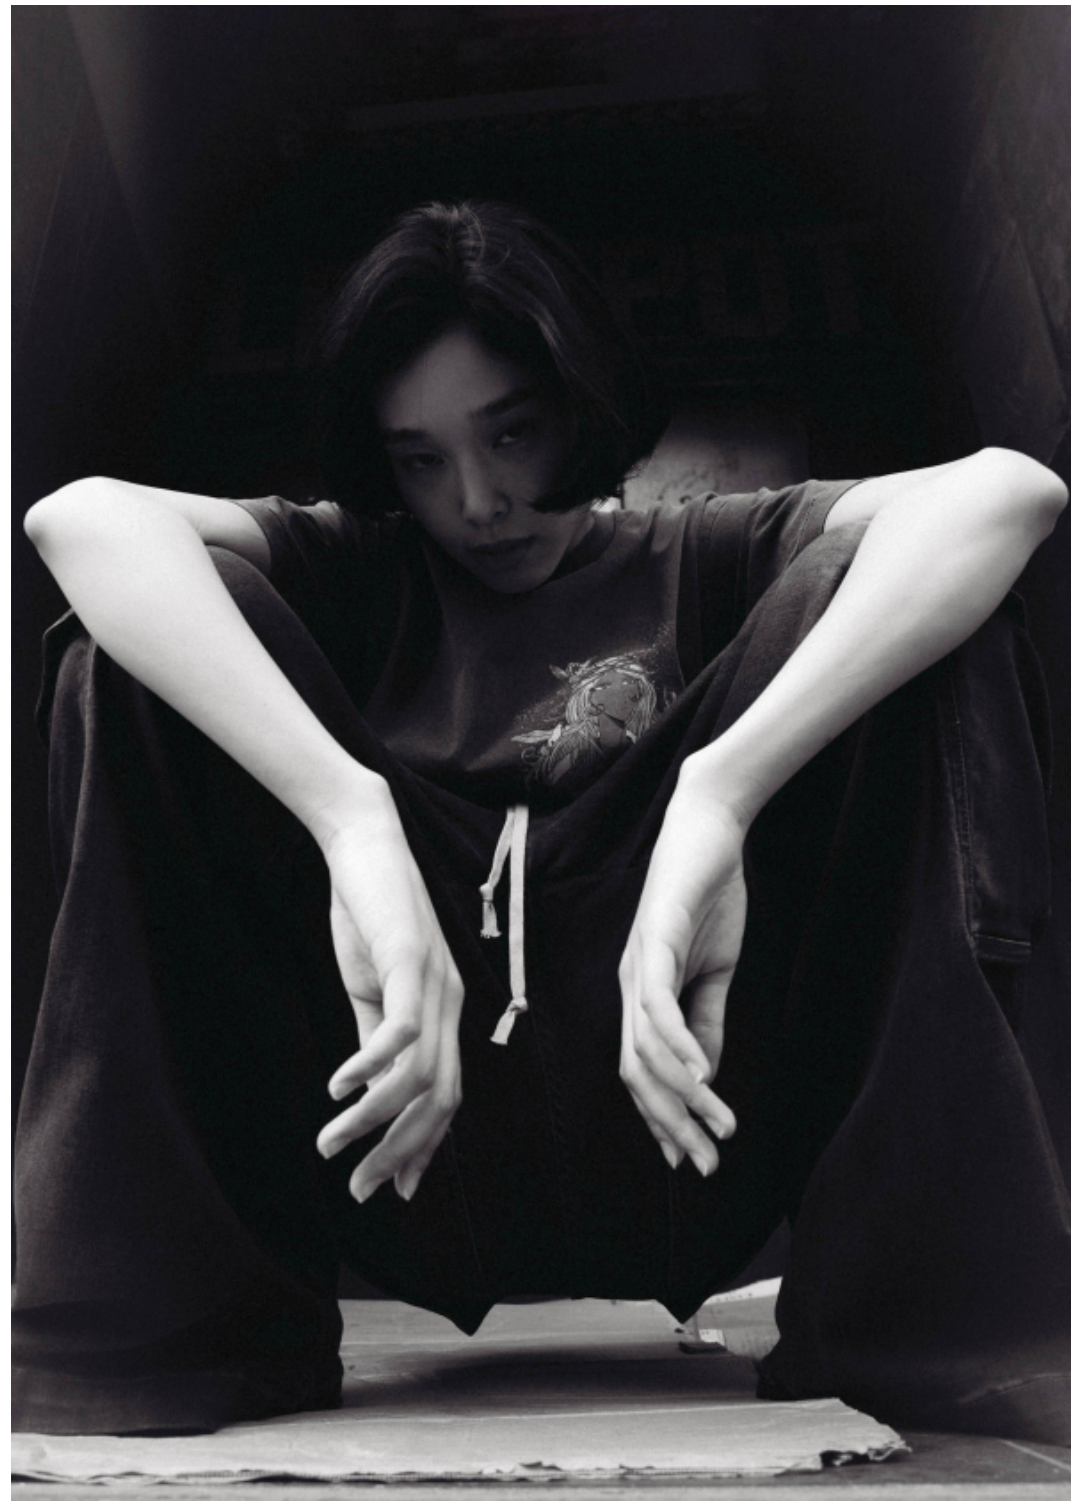

KOTOMI .F

[@kotomi_motoyama](#)

ALTEZZA	1,77	HEIGHT	5'9 1/2
SENO	76	BUST	29 1/2
VITA	69	WAIST	23 1/2
FIANCHI	87	HIPS	34 1/2
SCARPE	40	SHOES	7
OCCHI	NERI	EYES	BLACK
CAPELLI	NERI	HAIR	BLACK

.FASHION
FASHION MODEL MANAGEMENT
VIA G. SALVA 40 20159 MILANO T. 02 70 000861
WWW.FASHIONMODEL.IT
[@fashionmodel.it](#)

Kotomi

altezza: **177**

seno: **75**

vita: **59**

fianchi: **87**

scarpe: **40**

occhi: **neri**

capelli: **neri**

height: **5,9 1/2**

bust: **29 1/2**

waist: **23 1/2**

hips: **34 1/2**

shoes: **7**

eyes: **black**

hair: **black**

BOOK