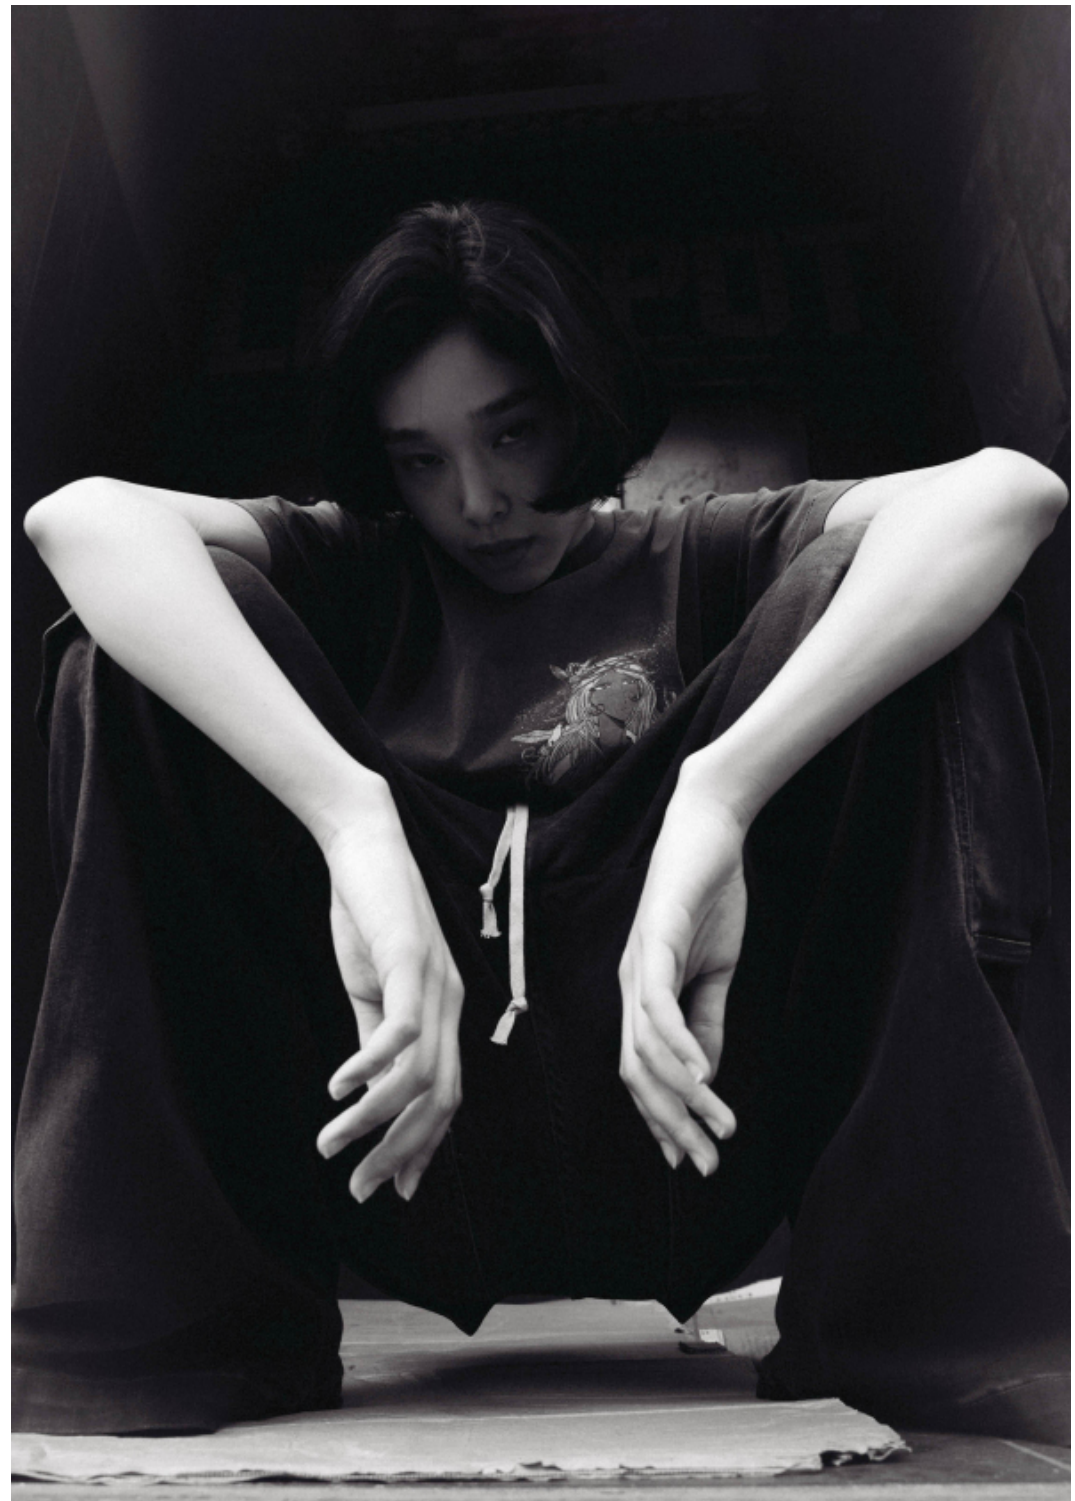

**KOTOMI .F**

[@kotomi\\_motoyama](https://www.instagram.com/kotomi_motoyama)

ALTEZZA	1,77	HEIGHT	5'9 1/2
SENO	76	BUST	29 1/2
VITA	69	WAIST	23 1/2
FIANCHI	87	HIPS	34 1/2
SCARPE	40	SHOES	7
OCCHI	NERI	EYES	BLACK
CAPELLI	NERI	HAIR	BLACK

# Kotomi

altezza: **177**

seno: **75**

vita: **59**

fianchi: **87**

scarpe: **40**

occhi: **neri**

capelli: **neri**

height: **5,9 1/2**

bust: **29 1/2**

waist: **23 1/2**

hips: **34 1/2**

shoes: **7**

eyes: **black**

hair: **black**

**BOOK**