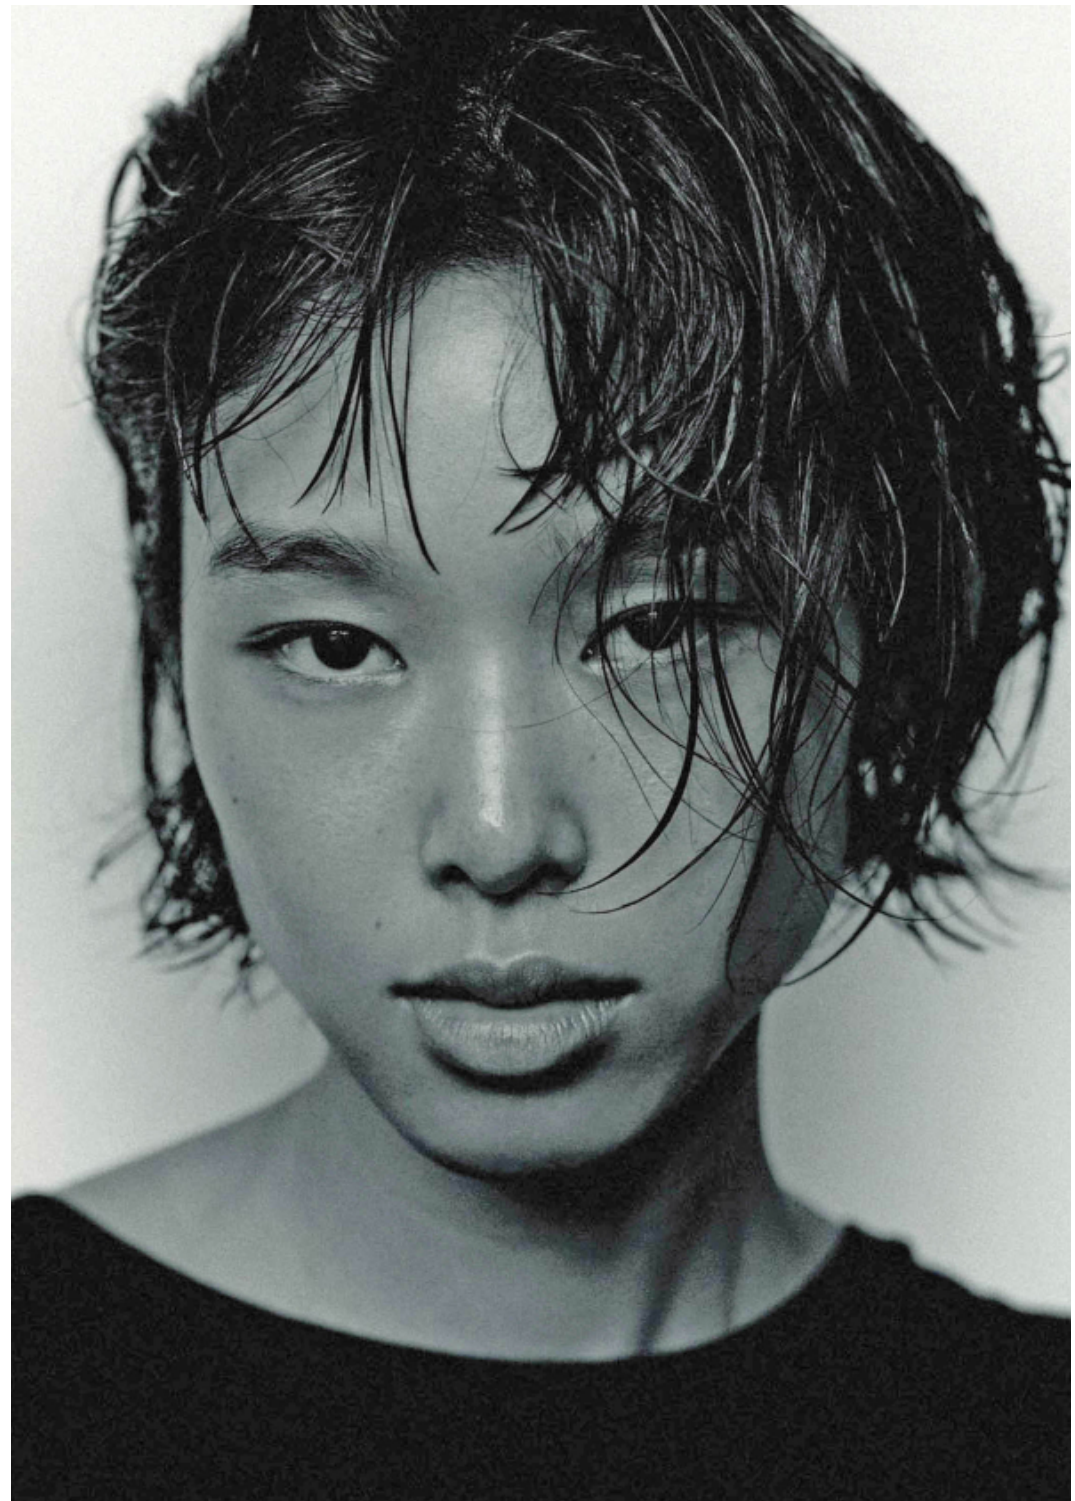

**KOTOMI .F**

[@kotomi\\_motoyama](https://www.instagram.com/kotomi_motoyama)

ALTEZZA	1,77	HEIGHT	5'9 1/2
SENO	76	BUST	29 1/2
VITA	69	WAIST	23 1/2
FIANCHI	87	HIPS	34 1/2
SCARPE	40	SHOES	7
OCCHI	NERI	EYES	BLACK
CAPELLI	NERI	HAIR	BLACK

height: **5,9 1/2**

bust: **29 1/2**

waist: **23 1/2**

hips: **34 1/2**

shoes: **7**

eyes: **black**

hair: **black**

**BOOK**