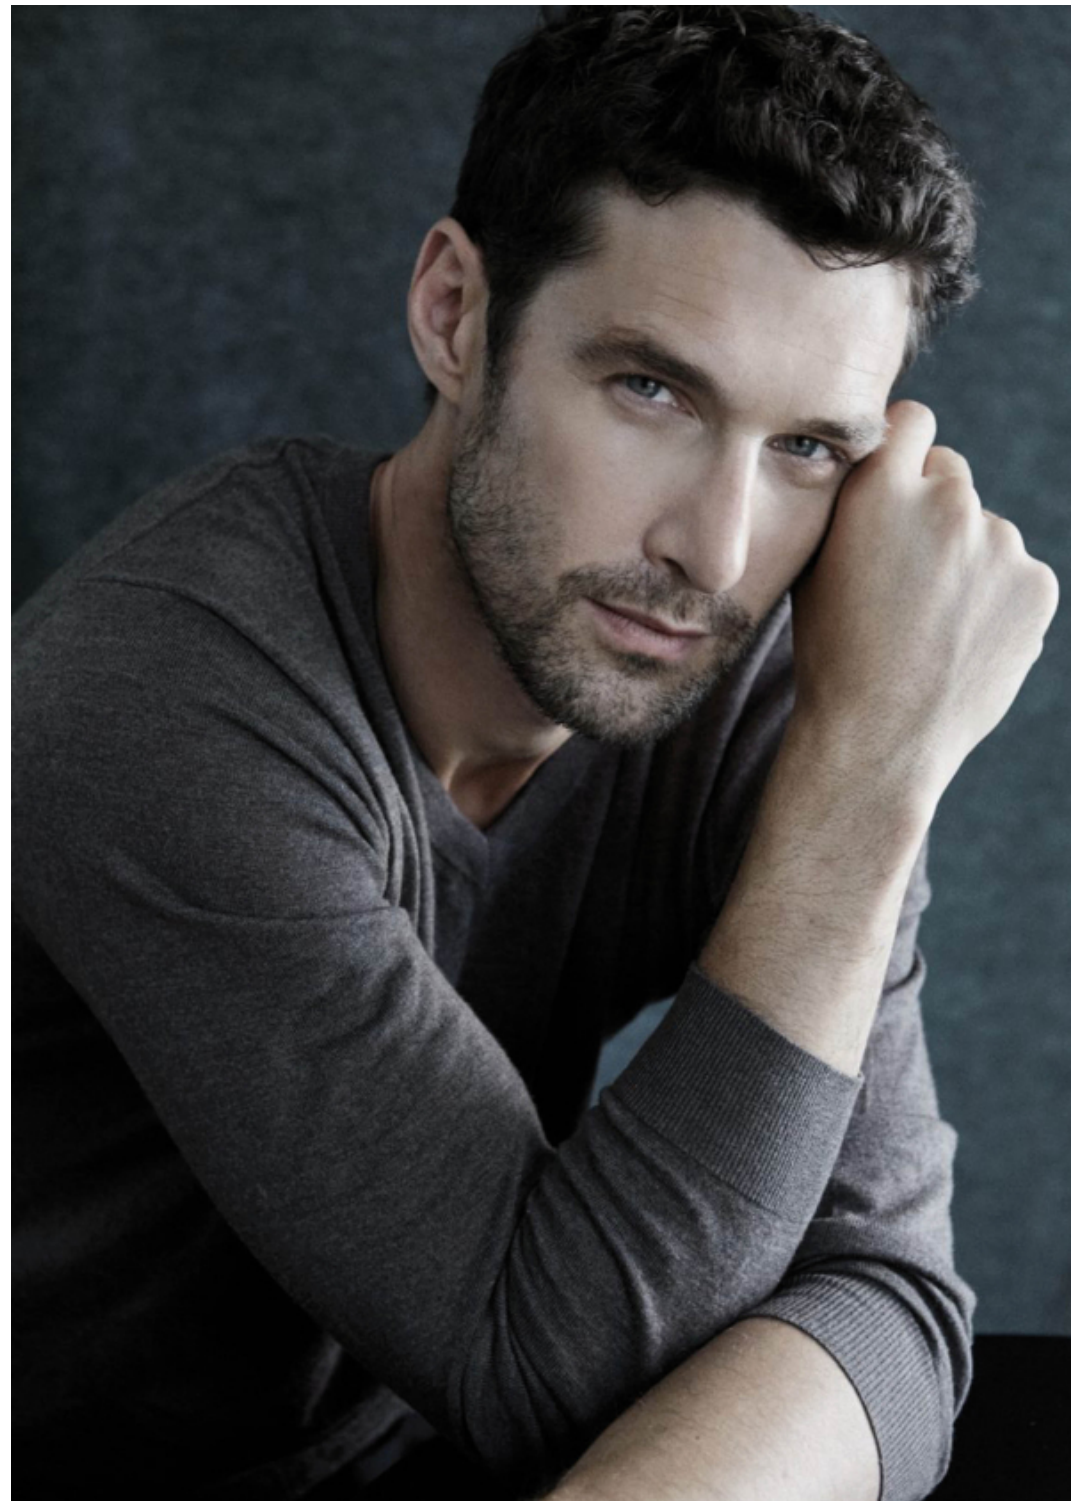

David Guillo

altezza: **187**

petto: **100**

vita: **81**

fianchi: **102**

scarpe: **45**

occhi: **blu**

capelli: **castani**

height: **6,1 1/2**

chest: **39 1/2**

waist: **32**

hips: **40 1/2**

shoes: **11**

eyes: **blue**

hair: **brown**

BOOK

L'OFFICIEL
HOMMES

L'OFFICIEL
HOMMES

L'OFFICIEL
HOMMES

AMTD 2024

DAVID GUILLO

Look Stella McCartney

SCAN ME 