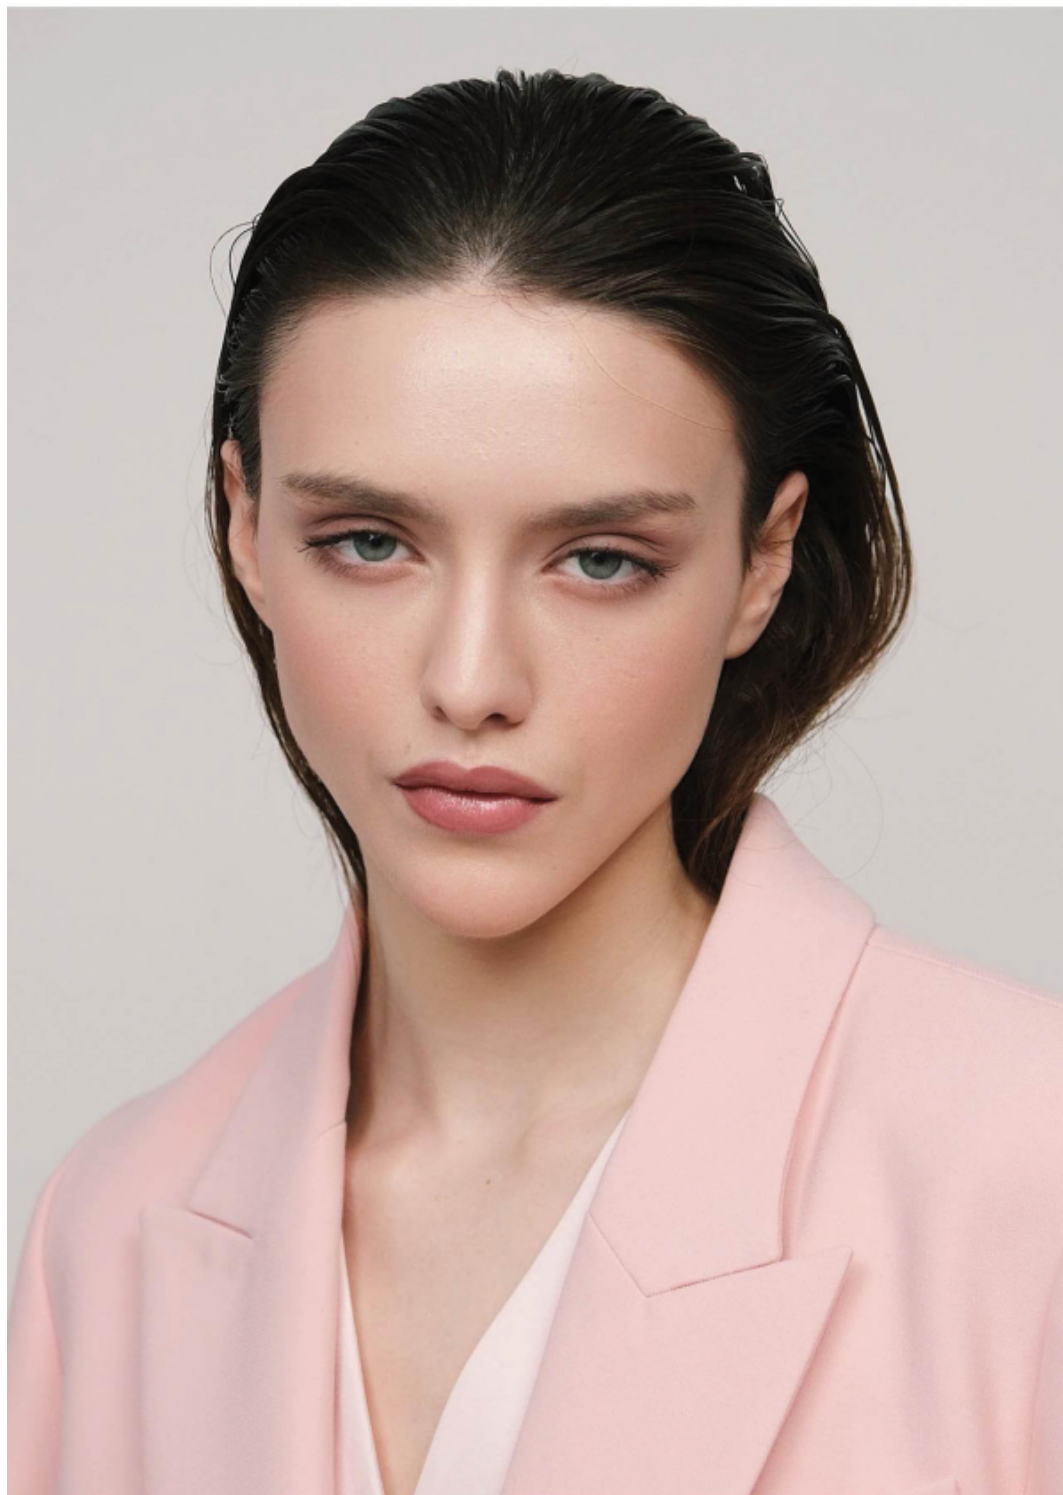

Marie E.

altezza: **176**

seno: **80**

vita: **59**

fianchi: **88**

scarpe: **39**

occhi: **marrone**

capelli: **castano**

height: **5,9 1/2**

bust: **31 1/2**

waist: **23 1/2**

hips: **34 1/2**

shoes: **6**

eyes: **brown**

hair: **brown**

BOOK