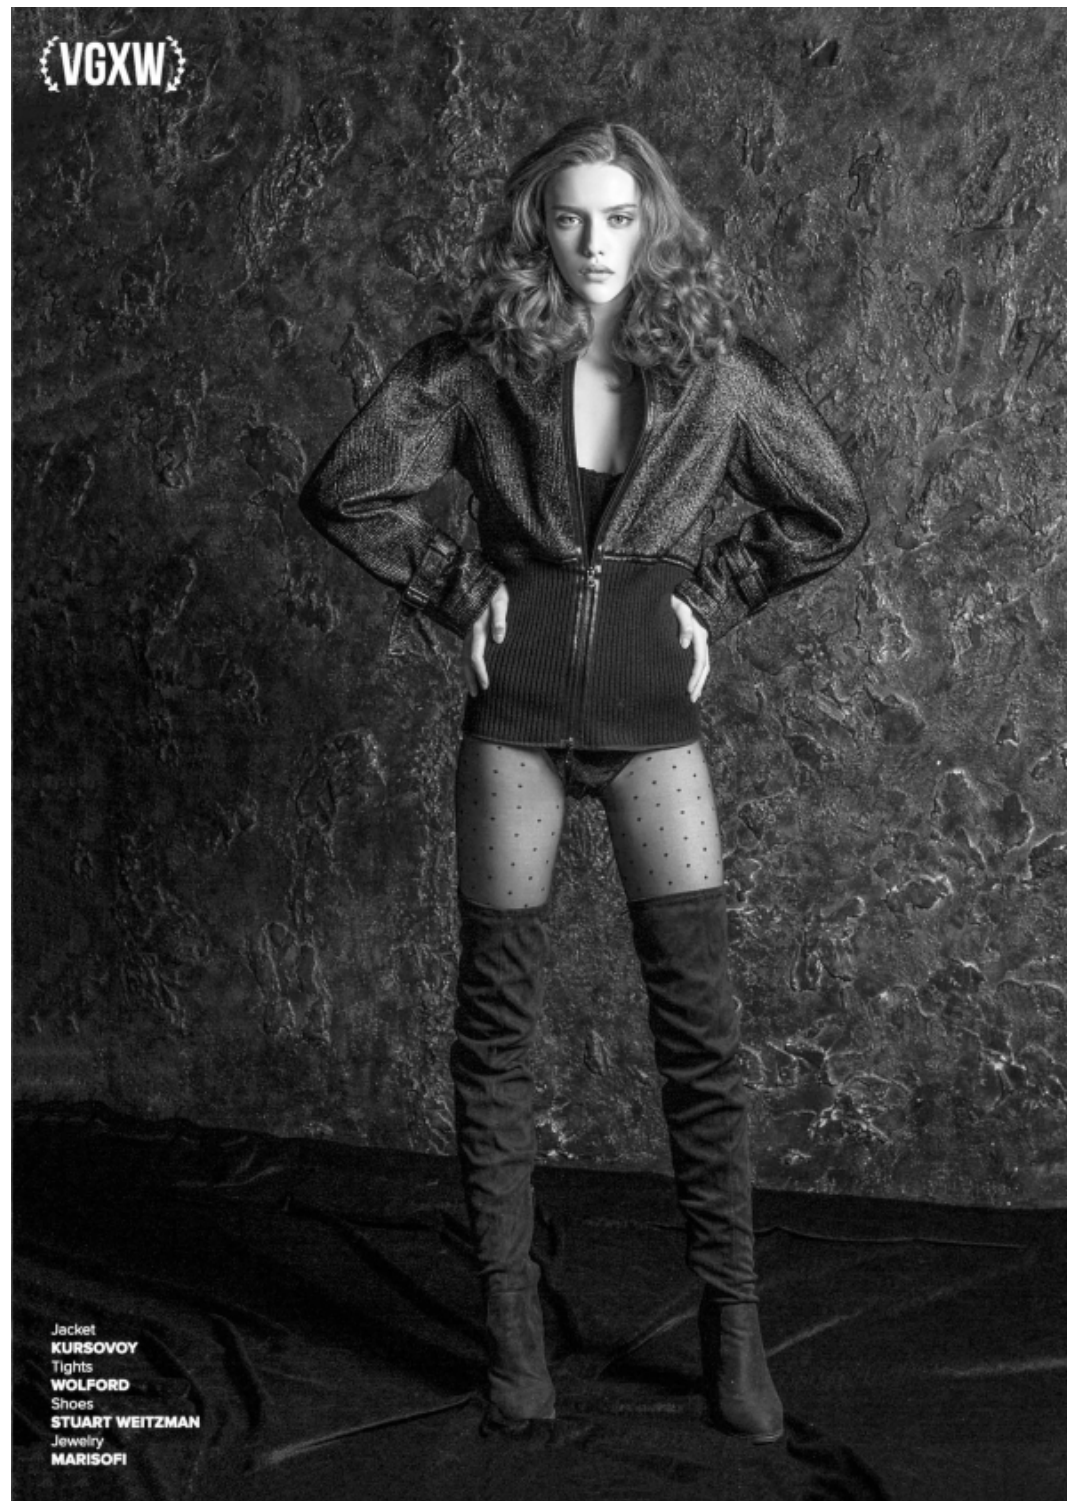

Marie E.

altezza: **176**

seno: **80**

vita: **59**

fianchi: **88**

scarpe: **39**

occhi: **marrone**

capelli: **castano**

height: **5,9 1/2**

bust: **31 1/2**

waist: **23 1/2**

hips: **34 1/2**

shoes: **6**

eyes: **brown**

hair: **brown**

BOOK