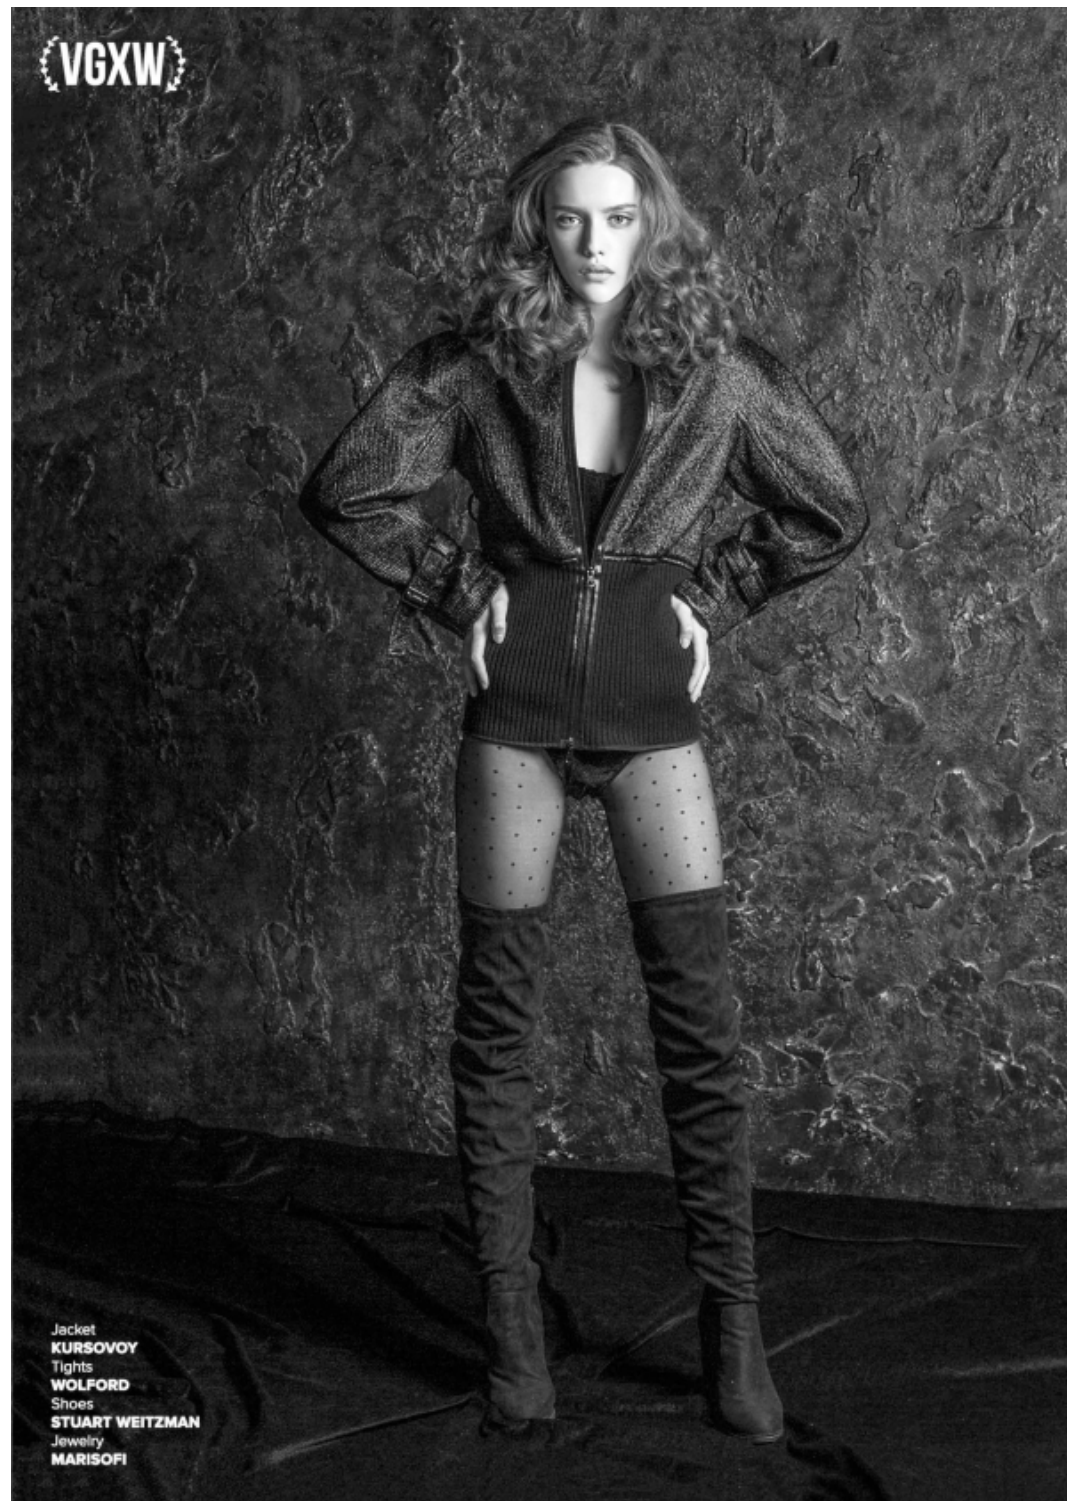

VGXW

Jacket
KURSOVOY
Tights
WOLFORD
Shoes
STUART WEITZMAN
Jewelry
MARISOFI