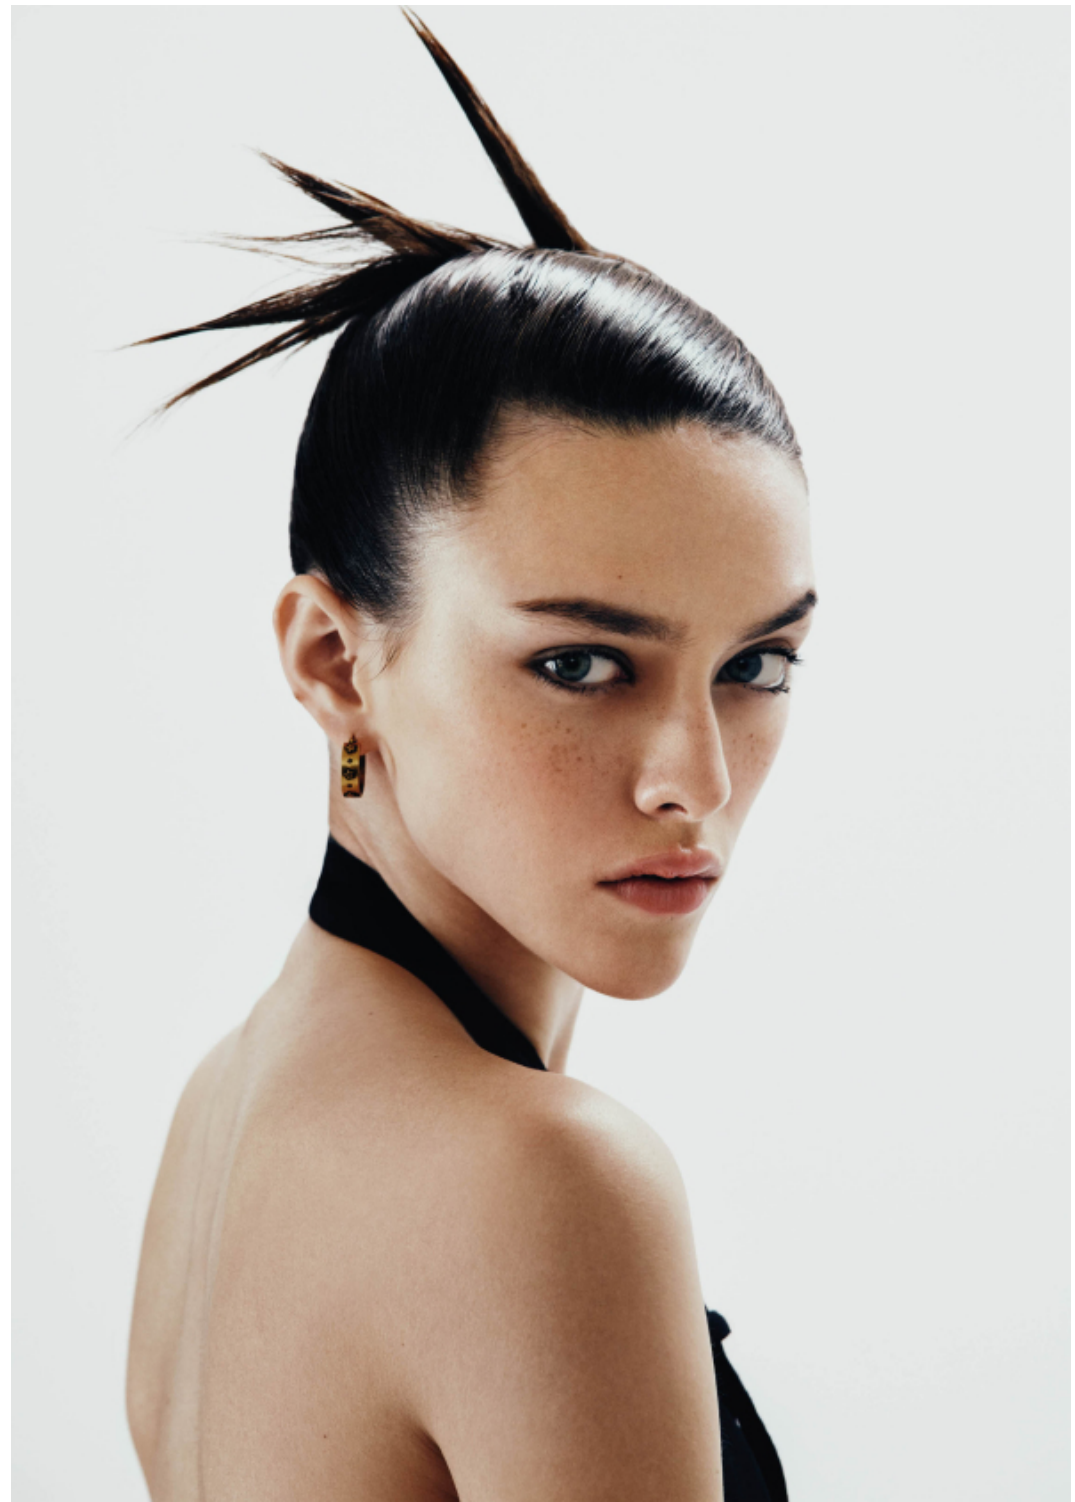

Marie E.

altezza: **176**

seno: **80**

vita: **59**

fianchi: **88**

scarpe: **39**

occhi: **marrone**

capelli: **castano**

height: **5,9 1/2**

bust: **31 1/2**

waist: **23 1/2**

hips: **34 1/2**

shoes: **6**

eyes: **brown**

hair: **brown**

BOOK