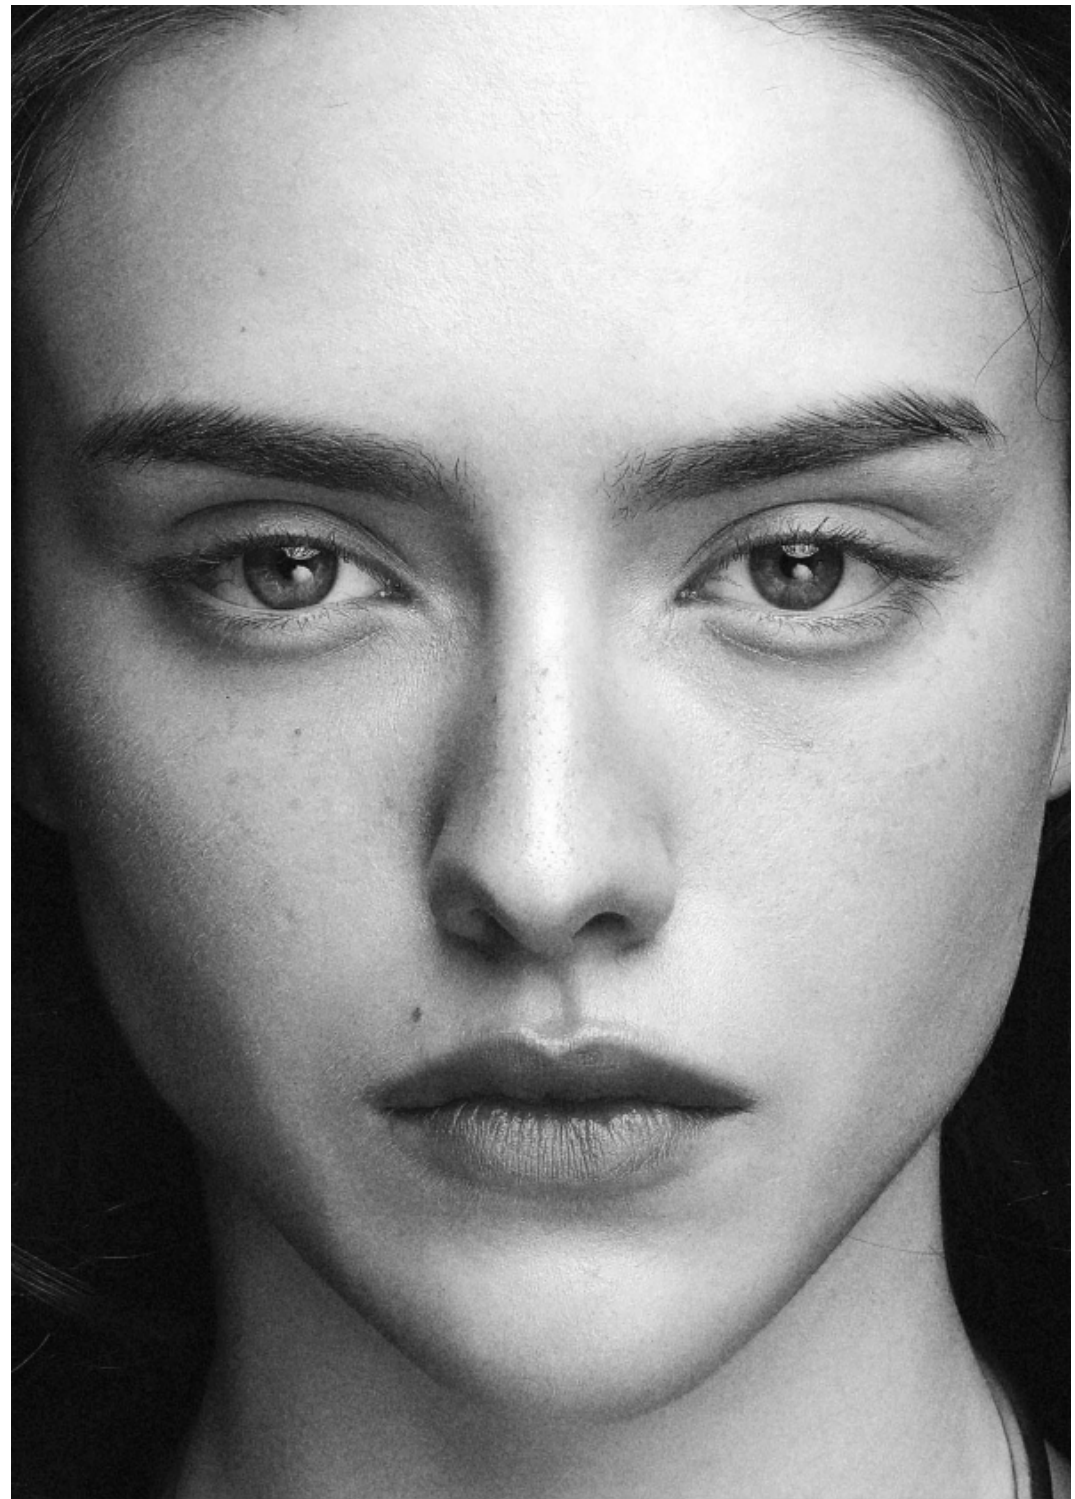

**.FASHION**  
FASHION MODEL MANAGEMENT  
VIA G. SELVA 40 20149 MILANO T. +39 02 680861  
WWW.FASHIONMODEL.IT  
@fashionmodel.it

Instagram: @aticeeskis

ALTEZZA	1,76	HEIGHT	6'9"
SENO	80	BUST	31 1/2
VITA	59	WAIST	23 1/2
FIANCHI	88	HIPS	34 1/2
SCARPE	39	SHOES	6
OCCHI	VERDI	EYES	GREEN
CAPELLI	CASTANI	HAIR	BROWN

## Marie E.

altezza: **176**

seno: **80**

vita: **59**

fianchi: **88**

scarpe: **39**

occhi: **verdi**

capelli: **castani**

height: **5,9 1/2**

bust: **31 1/2**

waist: **23 1/2**

hips: **34 1/2**

shoes: **6**

eyes: **green**

hair: **brown**

**BOOK**