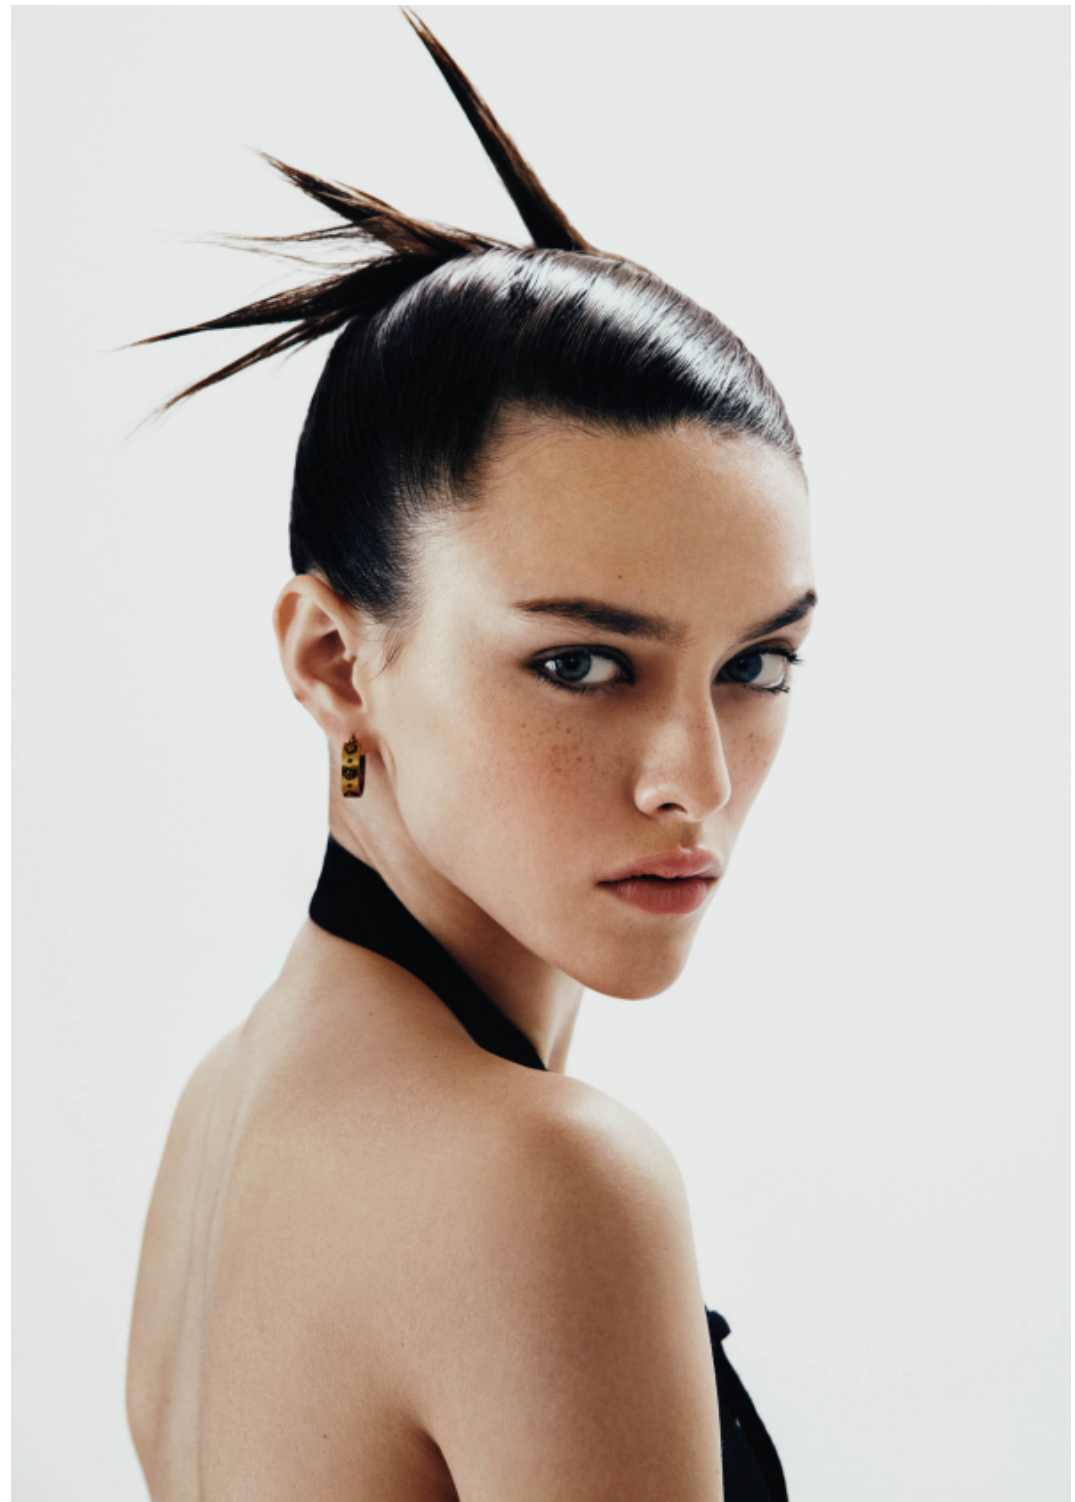

Marie E.

altezza: **176**

seno: **80**

vita: **59**

fianchi: **88**

scarpe: **39**

occhi: **marroni**

capelli: **castani**

height: **5,9 1/2**

bust: **31 1/2**

waist: **23 1/2**

hips: **34 1/2**

shoes: **6**

eyes: **brown**

hair: **brown**

BOOK