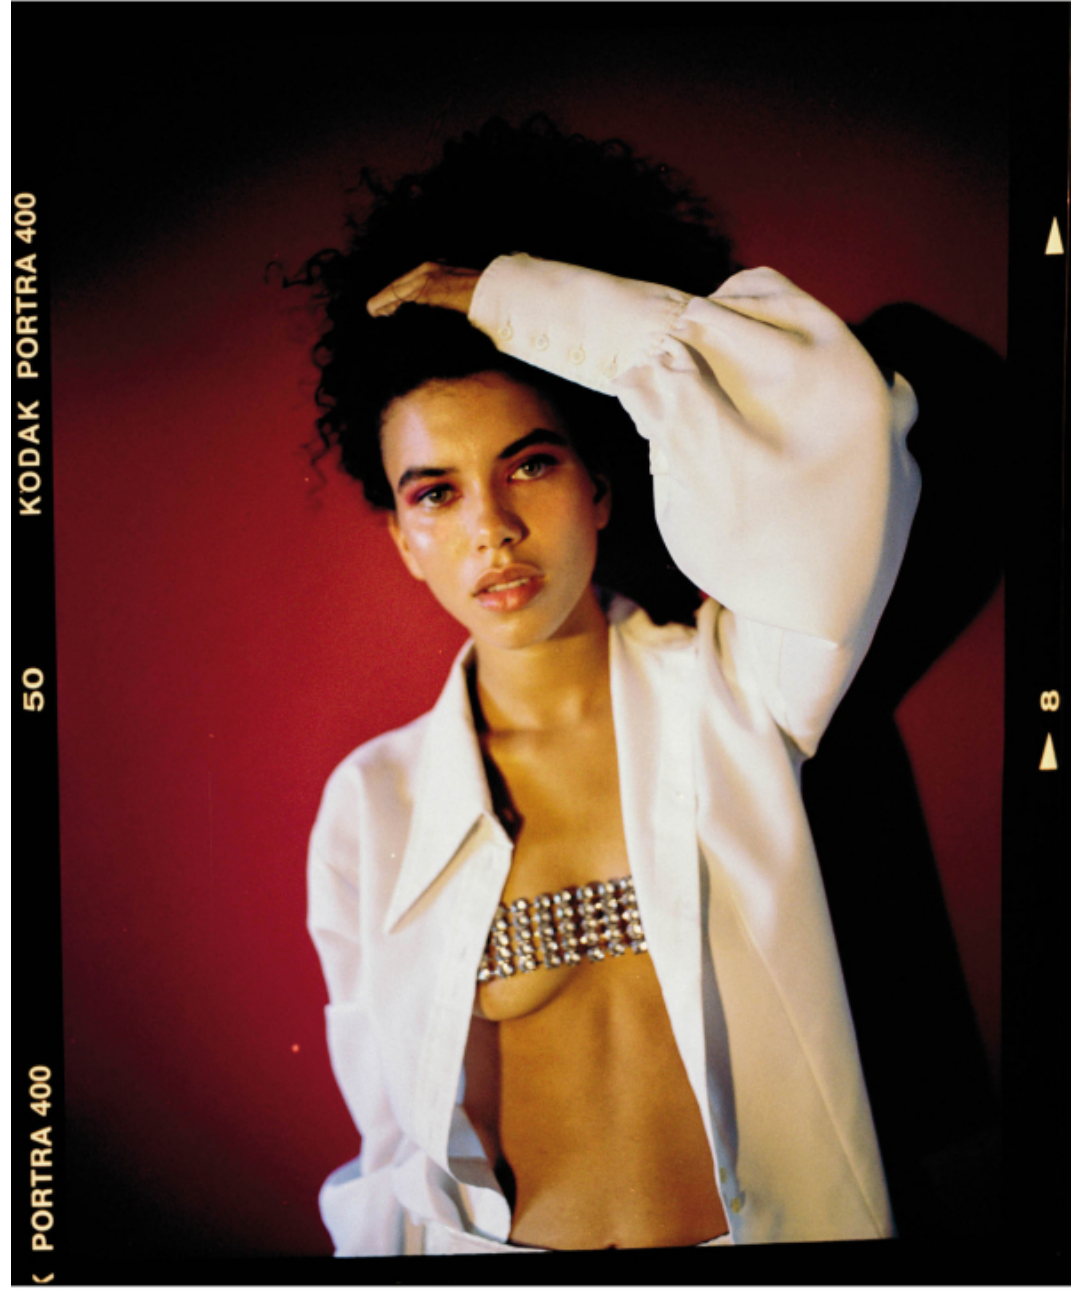

.FASHION
FASHION MODEL MANAGEMENT
VIA G. SERRA 6/8 20169 MILANO T. +39 (0) 2 88881
WWW.FASHIONMODEL.IT
WWW.FASHIONINFLUENCERS.IT
@fashionmodel .f @fashionmodel.it

@veronica.cipriani

ALTEZZA	1,76	HEIGHT	6'9"
SENO	80	BUST	31 1/2
VITA	60	WAIST	23 1/2
FIANCHI	91	HIPS	36 1/2
SCARPE	39	SHOES	6
OCCHI	VERDI	EYES	GREEN
CAPELLI	CASTANI	HAIR	BROWN

Veronica Cipriani

altezza: **175**

seno: **80**

vita: **60**

fianchi: **91**

scarpe: **39**

occhi: **verdi**

capelli: **castani**

height: **5,9**

bust: **31 1/2**

waist: **23 1/2**

hips: **36**

shoes: **6**

eyes: **green**

hair: **brown**

BOOK