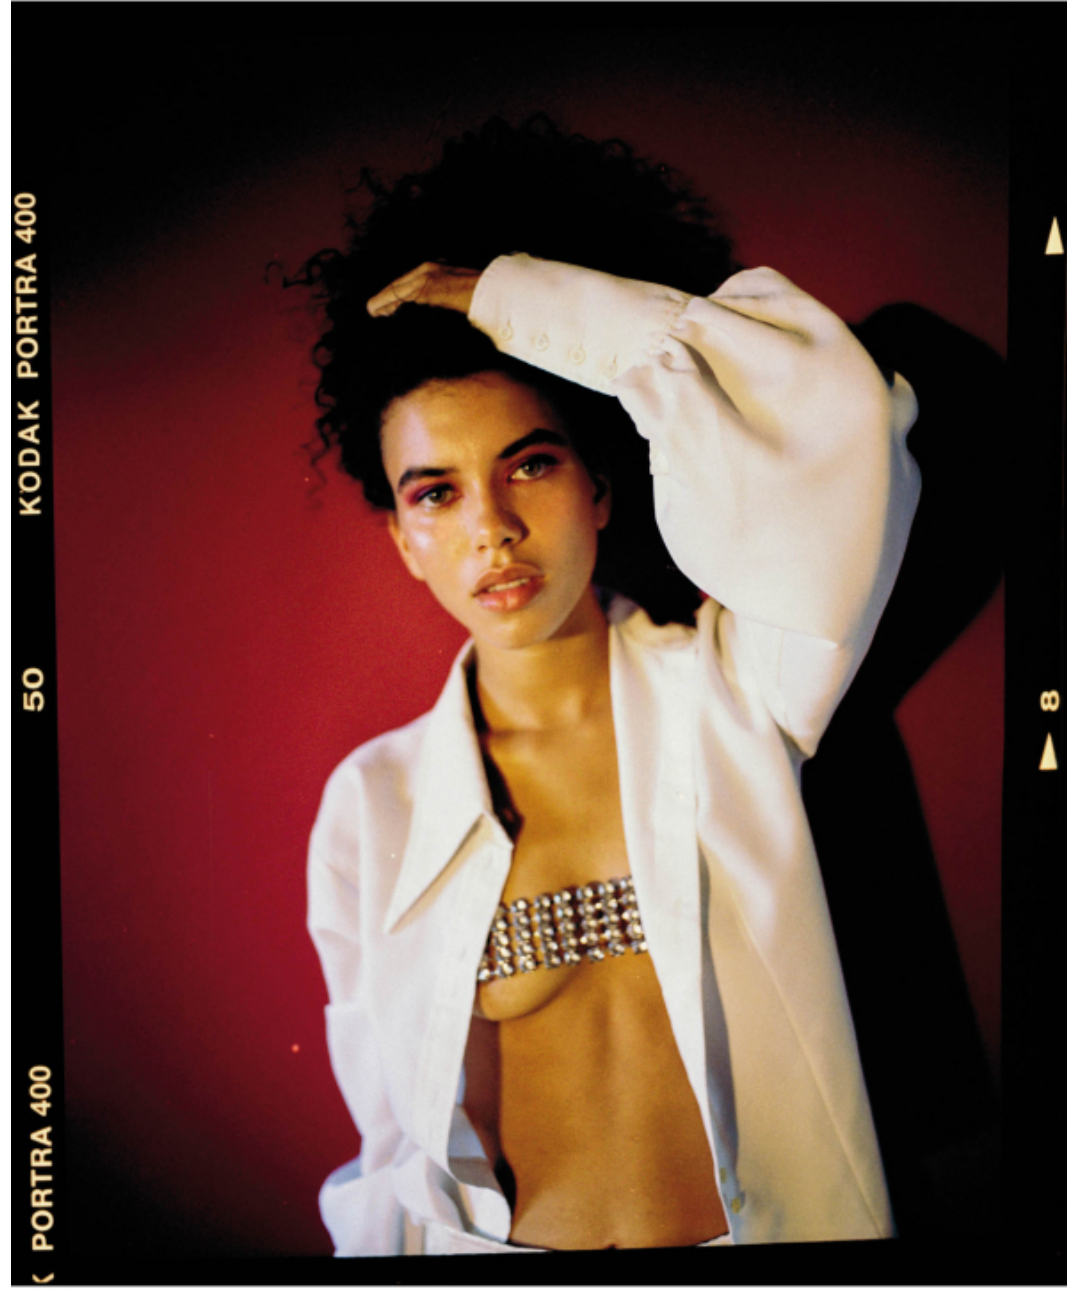

ALTEZZA	1,76	HEIGHT	6'9"
SENO	80	BUST	31 1/2
VITA	60	WAIST	23 1/2
FIANCHI	91	HIPS	36 1/2
SCARPE	39	SHOES	6
OCCHI	VERDI	EYES	GREEN
CAPELLI	CASTANI	HAIR	BROWN

# Veronica Cipriani

altezza: **175**

seno: **80**

vita: **60**

fianchi: **91**

scarpe: **39**

occhi: **verdi**

capelli: **castani**

height: **5,9**

bust: **31 1/2**

waist: **23 1/2**

hips: **36**

shoes: **6**

eyes: **green**

hair: **brown**

**BOOK**