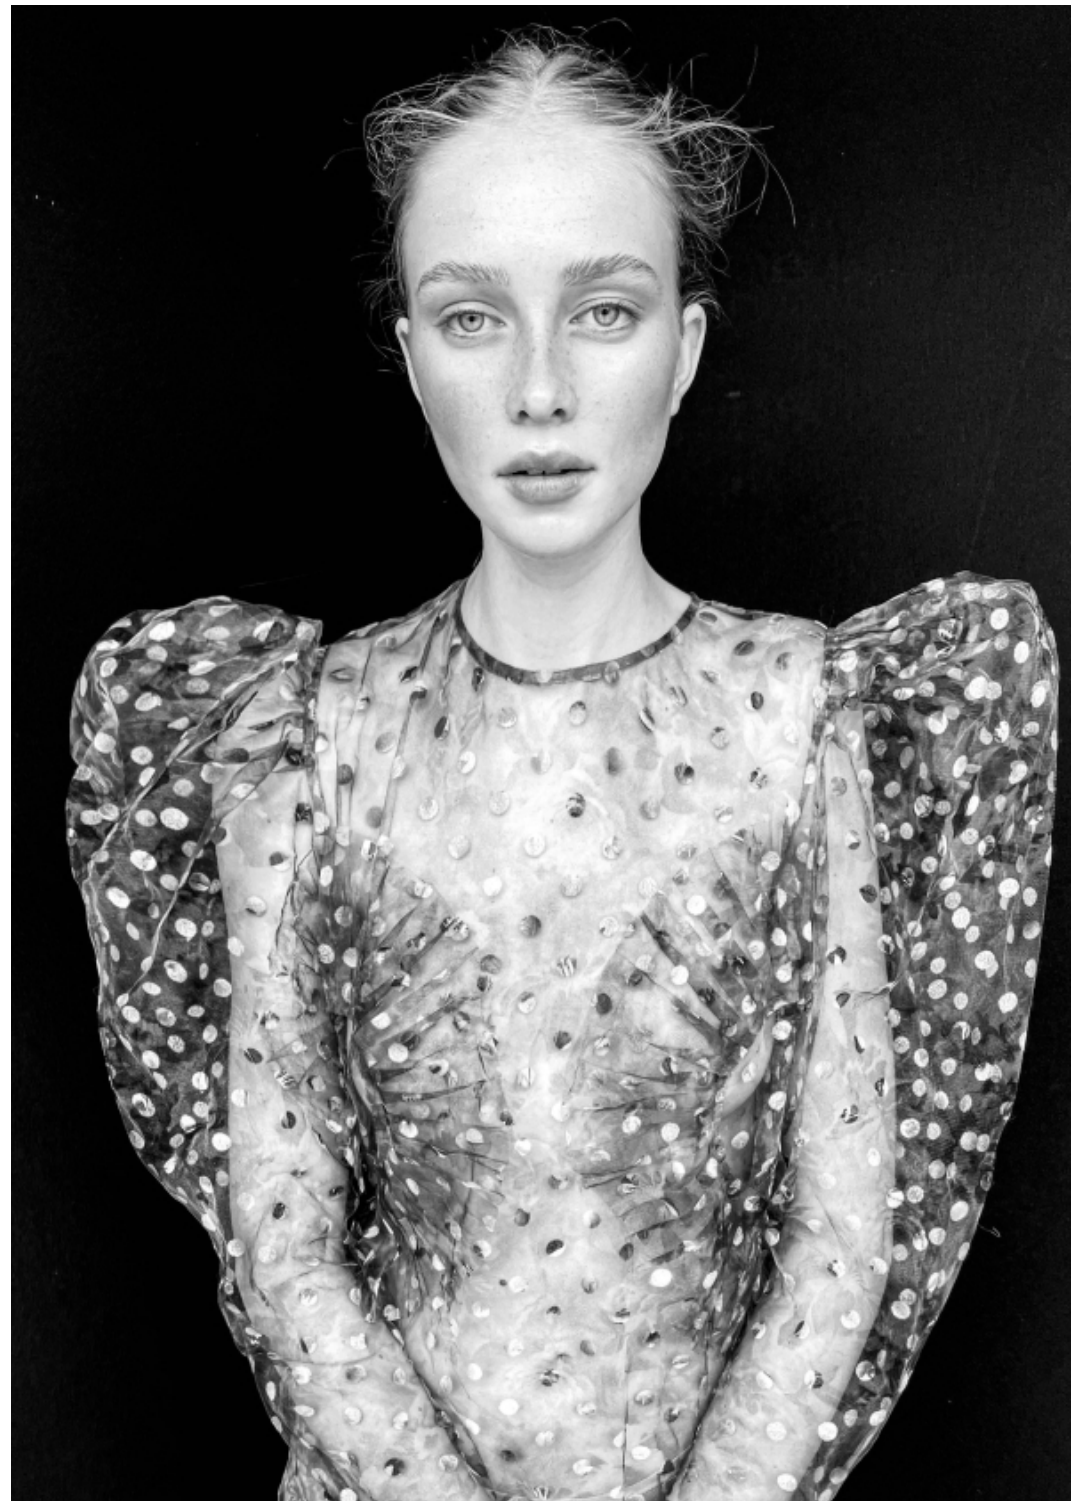

# Isotta Talevi

altezza: **176**

seno: **80**

vita: **62**

fianchi: **90**

scarpe: **41**

occhi: **verde-blu**

capelli: **biondo**

height: **5,9 1/2**

bust: **31 1/2**

waist: **24 1/2**

hips: **35 1/2**

shoes: **8**

eyes:

hair: **blond**

**BOOK**