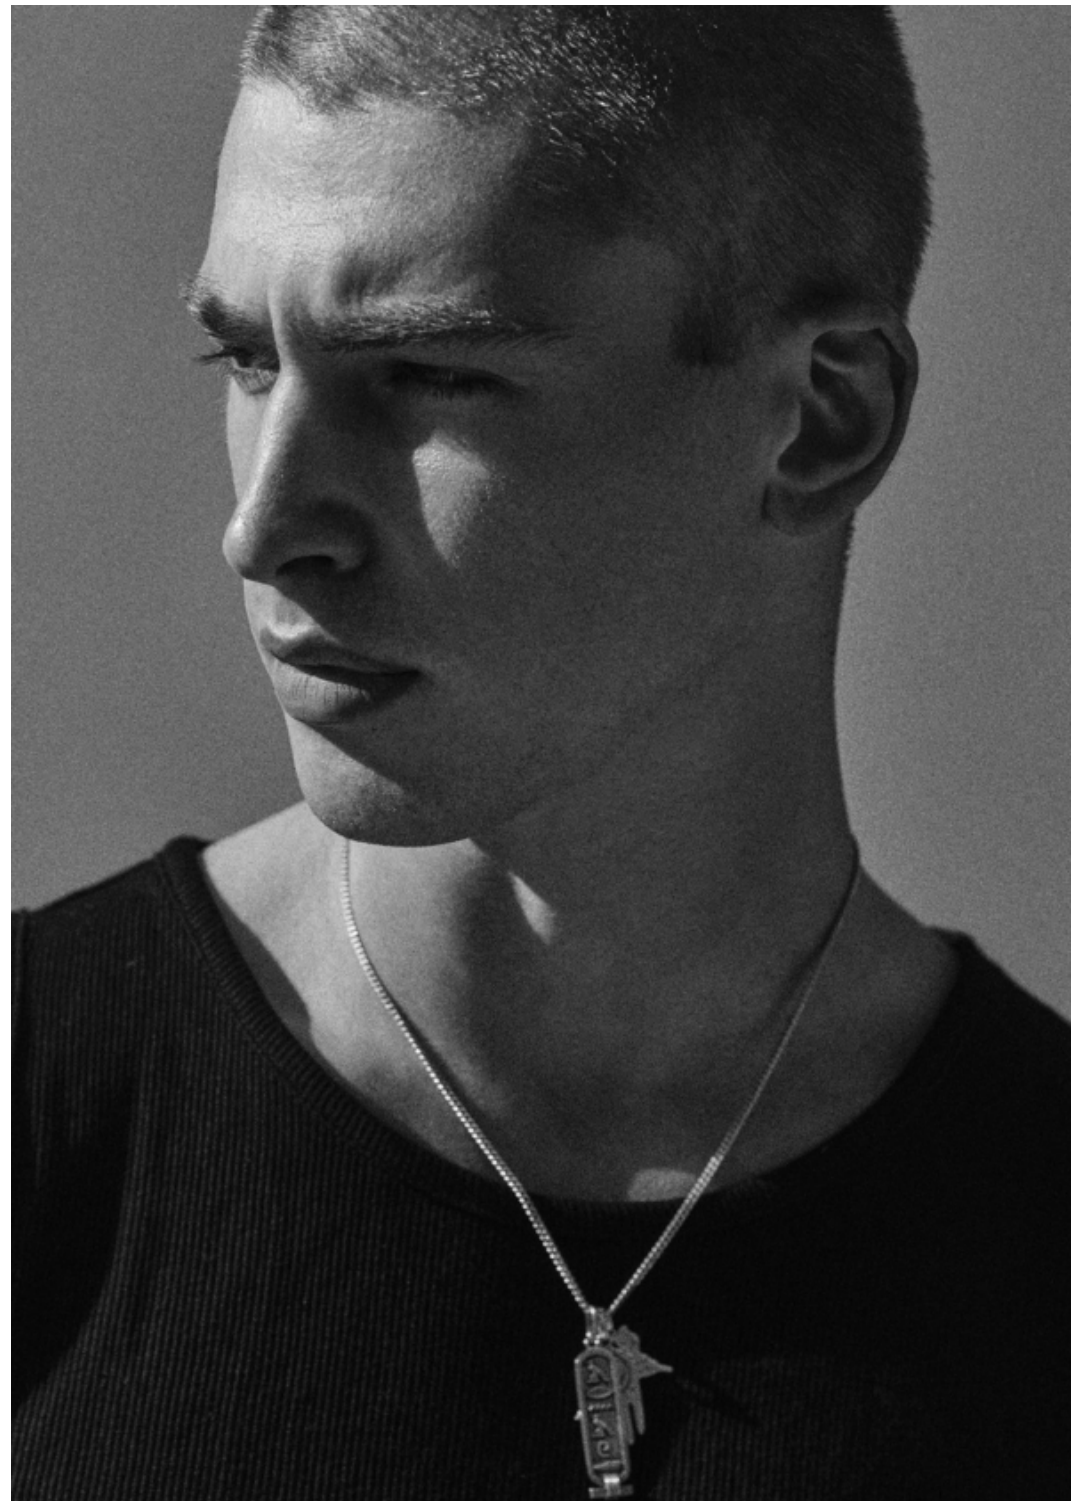

Max Turland

altezza: **189**

petto: **97**

vita: **73**

fianchi: **96**

scarpe: **45**

occhi: **verde**

capelli: **biondo**

height: **6,2 1/2**

chest:

waist: **28 1/2**

hips: **38**

shoes: **11**

eyes: **green**

hair: **blond**

BOOK