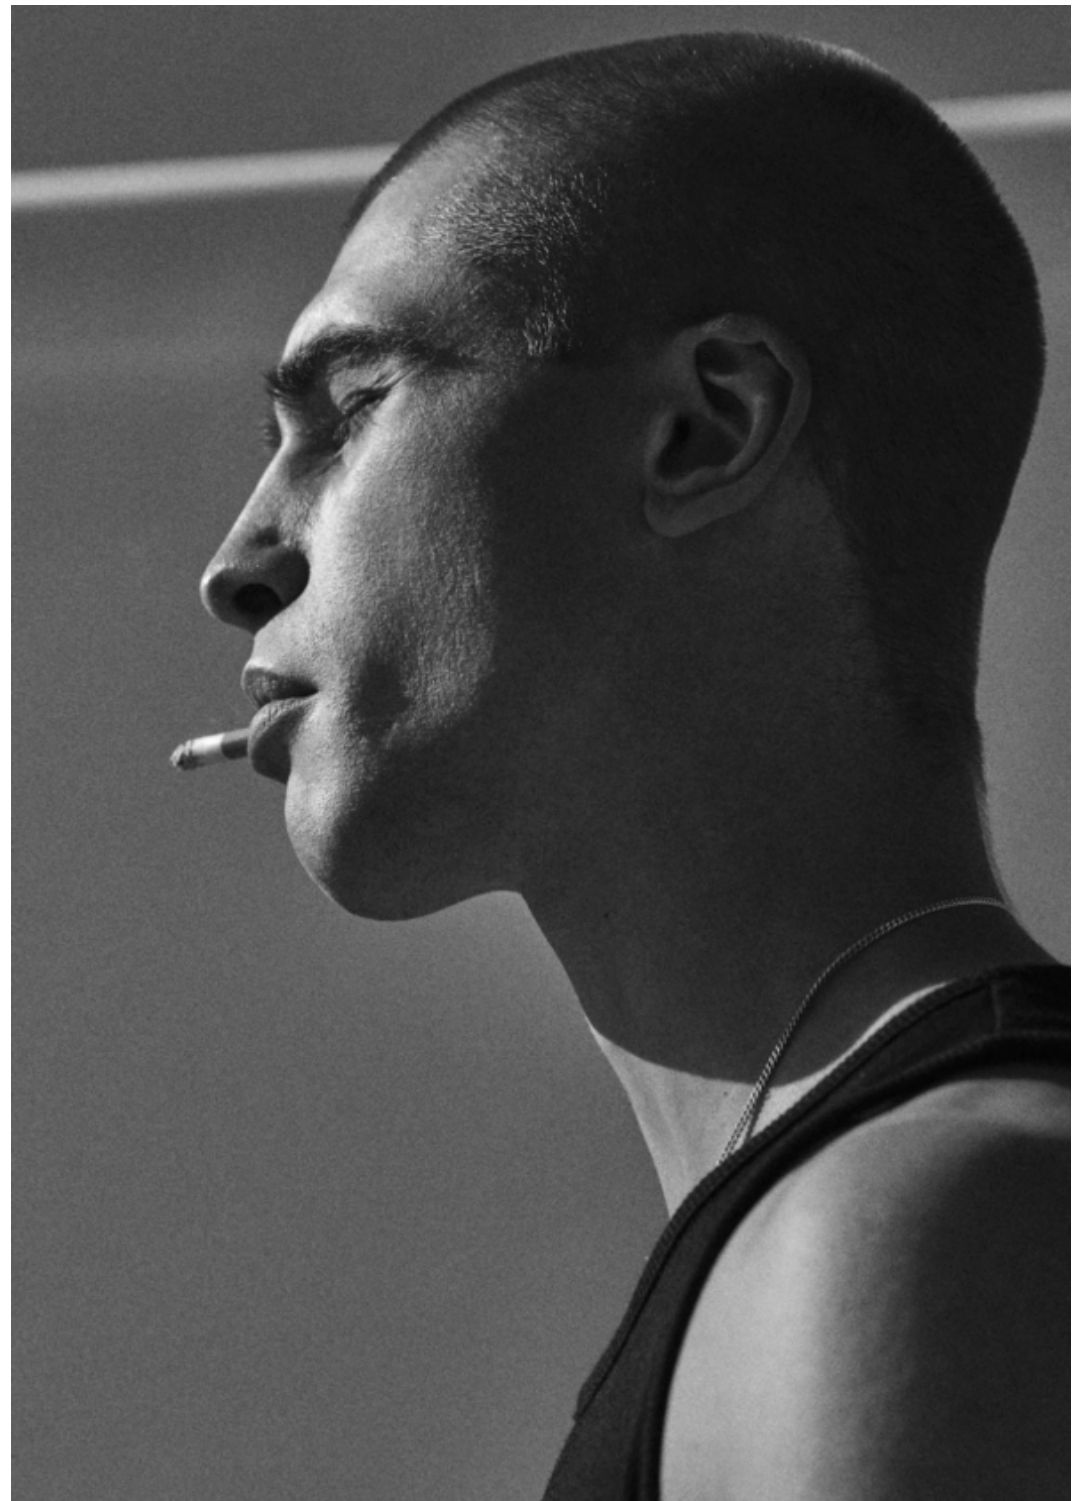

ALTEZZA 1,89  
PETTO 97  
VITA 76  
FIANCHI 98  
SCARPE 45  
OCCHI VERDI  
CAPELLI BIONDI

HEIGHT 6'2"  
CHEST 38 1/2"  
WAIST 30"  
HIPS 38 1/2"  
SHOES 11  
EYES GREEN  
HAIR BLOND

**.FASHION**  
FASHION MODEL MANAGEMENT  
VIA G. SIVARDI, 20149 MILANO T. 02 489661  
WWW.FASHIONMODEL.IT  
WWW.FASHIONINFLUENCERS.IT  
@fashionmodel.it  @fashionmodel.it

# Max Turland

altezza: **189**

petto: **97**

vita: **76**

fianchi: **98**

scarpe: **45**

occhi: **verdi**

capelli: **biondi**

height: **6,2 1/2**

chest:

waist: **30**

hips: **38 1/2**

shoes: **11**

eyes: **green**

hair: **blond**

**BOOK**