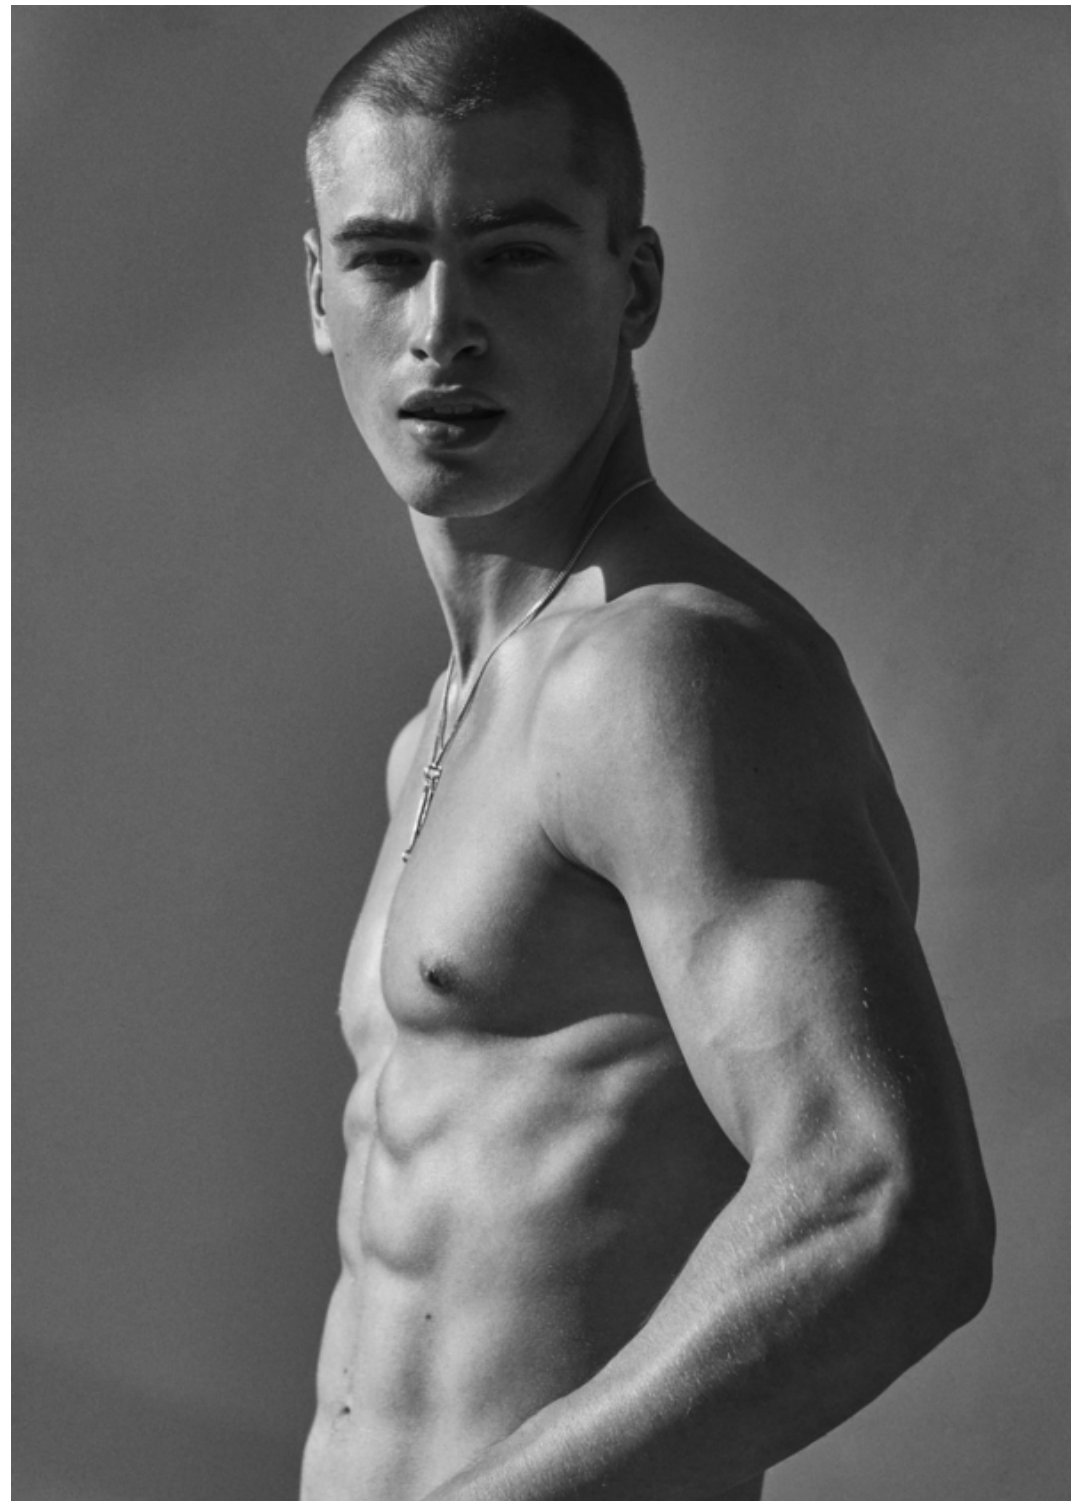

ALTEZZA 1,89  
PETTO 97  
VITA 76  
FIANCHI 98  
SCARPE 45  
OCCHI VERDI  
CAPELLI BIONDI

HEIGHT 6'2"  
CHEST 38 1/2"  
WAIST 30"  
HIPS 38 1/2"  
SHOES 11  
EYES GREEN  
HAIR BLOND

**.FASHION**  
FASHION MODEL MANAGEMENT  
VIA G. SIVARDI, 20149 MILANO T. 02 489661  
WWW.FASHIONMODEL.IT  
WWW.FASHIONINFLUENCERS.IT  
@fashionmodel.it  @fashionmodel.it

# Max Turland

altezza: **189**

petto: **97**

vita: **76**

fianchi: **98**

scarpe: **45**

occhi: **verdi**

capelli: **biondi**

height: **6,2 1/2**

chest:

waist: **30**

hips: **38 1/2**

shoes: **11**

eyes: **green**

hair: **blond**

**BOOK**