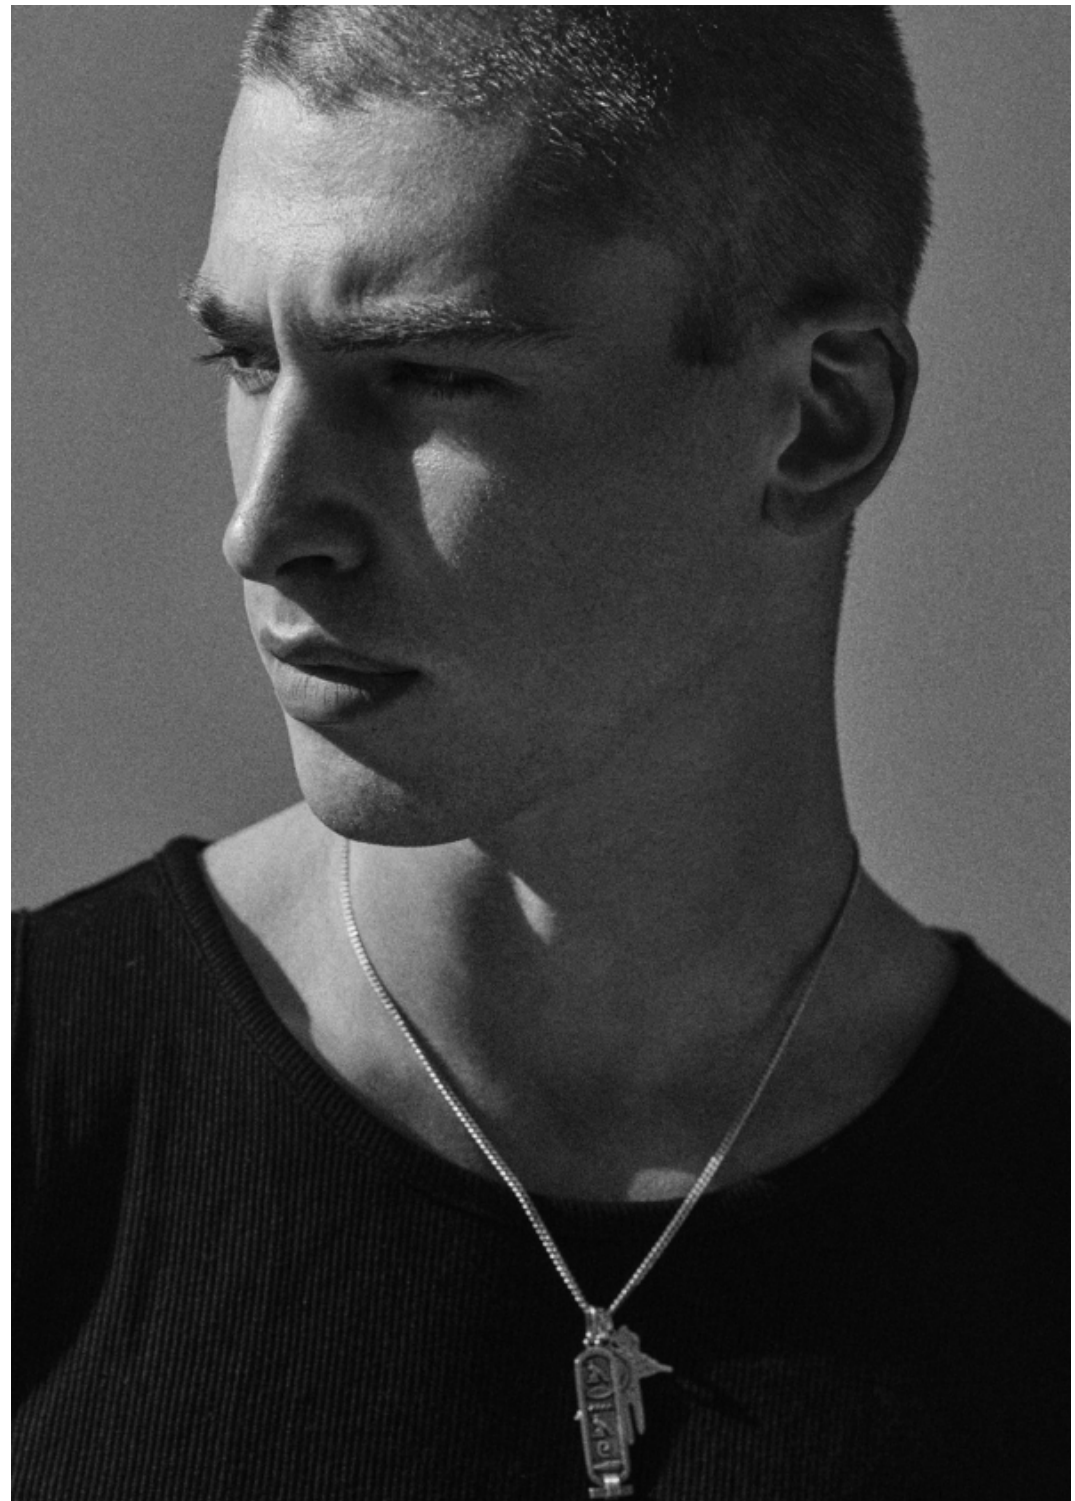

ALTEZZA 1,89  
PETTO 97  
VITA 76  
FIANCHI 98  
SCARPE 45  
OCCHI VERDI  
CAPELLI BIONDI

HEIGHT 6'2"  
CHEST 38 1/2"  
WAIST 30"  
HIPS 38 1/2"  
SHOES 11  
EYES GREEN  
HAIR BLOND

**.FASHION**  
FASHION MODEL MANAGEMENT  
VIA G. SIVARDI, 20149 MILANO T. 02 489661  
WWW.FASHIONMODEL.IT  
WWW.FASHIONINFLUENCERS.IT  
@fashionmodel.it  @fashionmodel.it

# Max Turland

altezza: **189**

petto: **97**

vita: **76**

fianchi: **98**

scarpe: **45**

occhi: **verdi**

capelli: **biondi**

height: **6,2 1/2**

chest:

waist: **30**

hips: **38 1/2**

shoes: **11**

eyes: **green**

hair: **blond**

**BOOK**