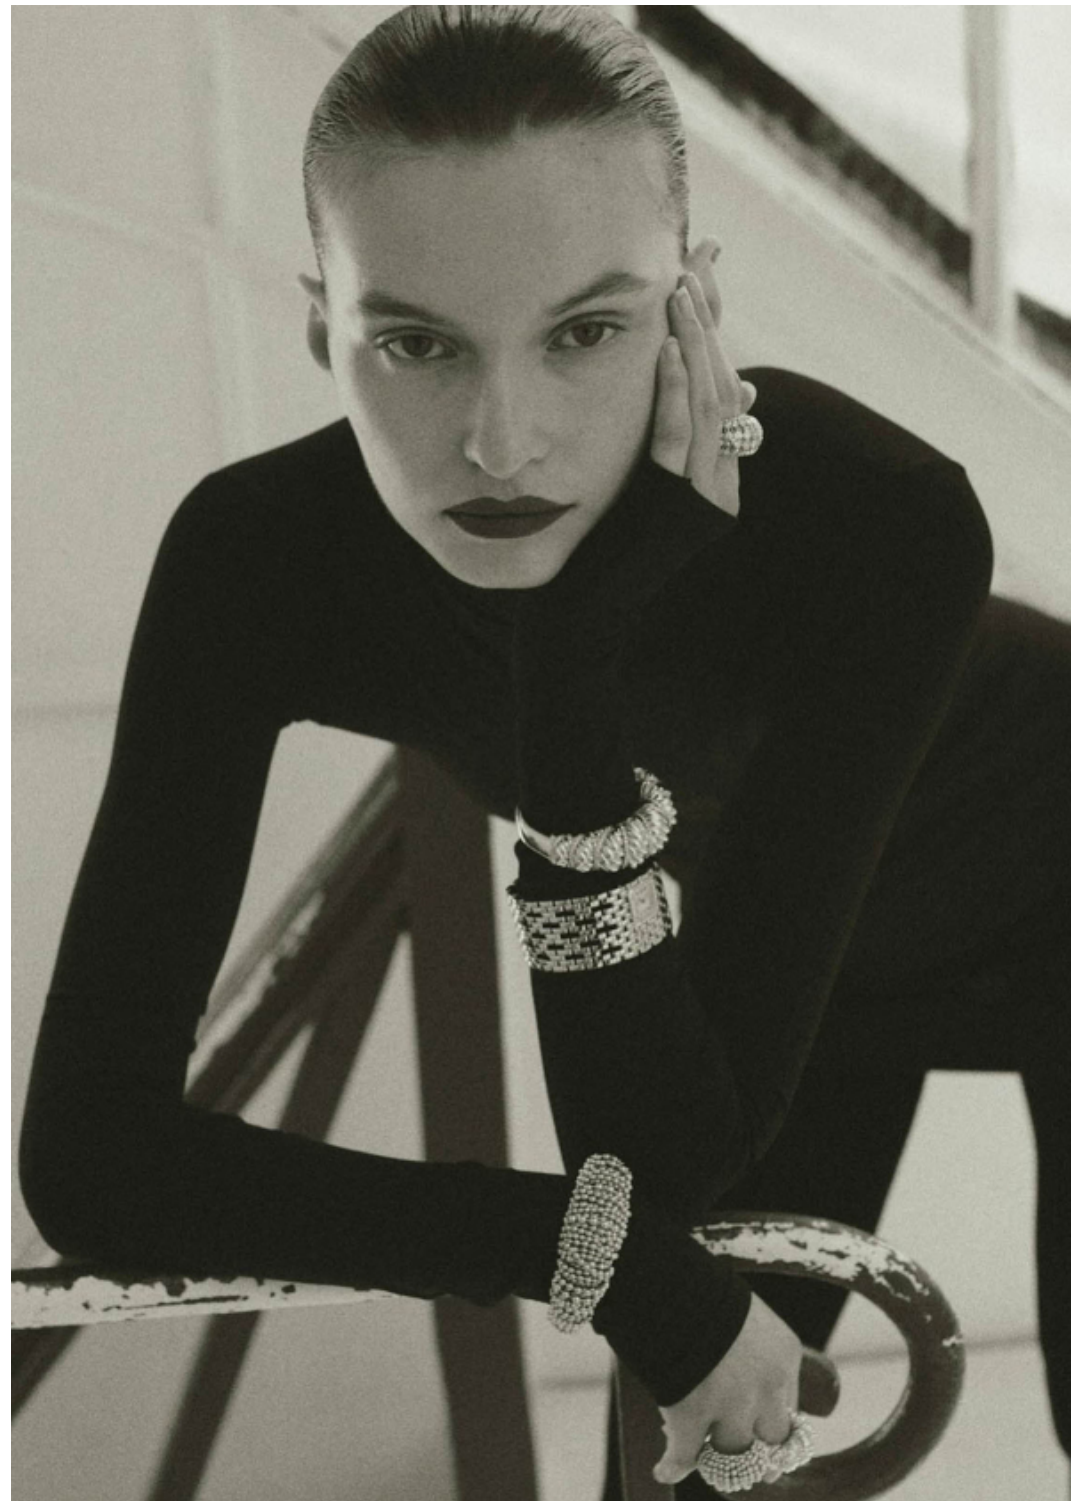

Meline Positello

altezza: **180**

seno: **77**

vita: **60**

fianchi: **89**

scarpe: **38**

occhi: **verde**

capelli: **castani**

 @melinepositello

ALTEZZA 1,80
SENO 77
VITA 60
FIANCHI 89
SCARPE 38
OCCHI VERDI
CAPELLI CASTANI

height: **5,11**

bust: **30 1/2**

waist: **23 1/2**

hips: **35**

shoes: **5**

eyes: **green**

hair: **brown**

BOOK

SCAN ME 