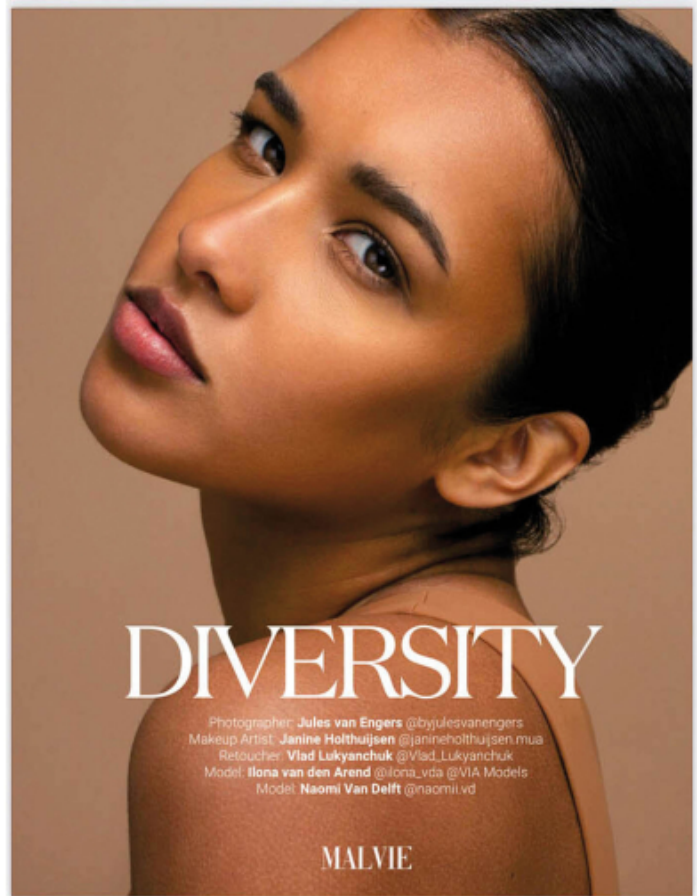

# Naomi Van Delft

altezza: **176**

seno: **85**

vita: **62**

fianchi: **89**

scarpe: **39**

occhi: **marroni**

capelli: **castani**

height: **5,9 1/2**

bust: **33 1/2**

waist: **24 1/2**

hips: **35**

shoes: **6**

eyes: **brown**

hair: **brown**

**BOOK**