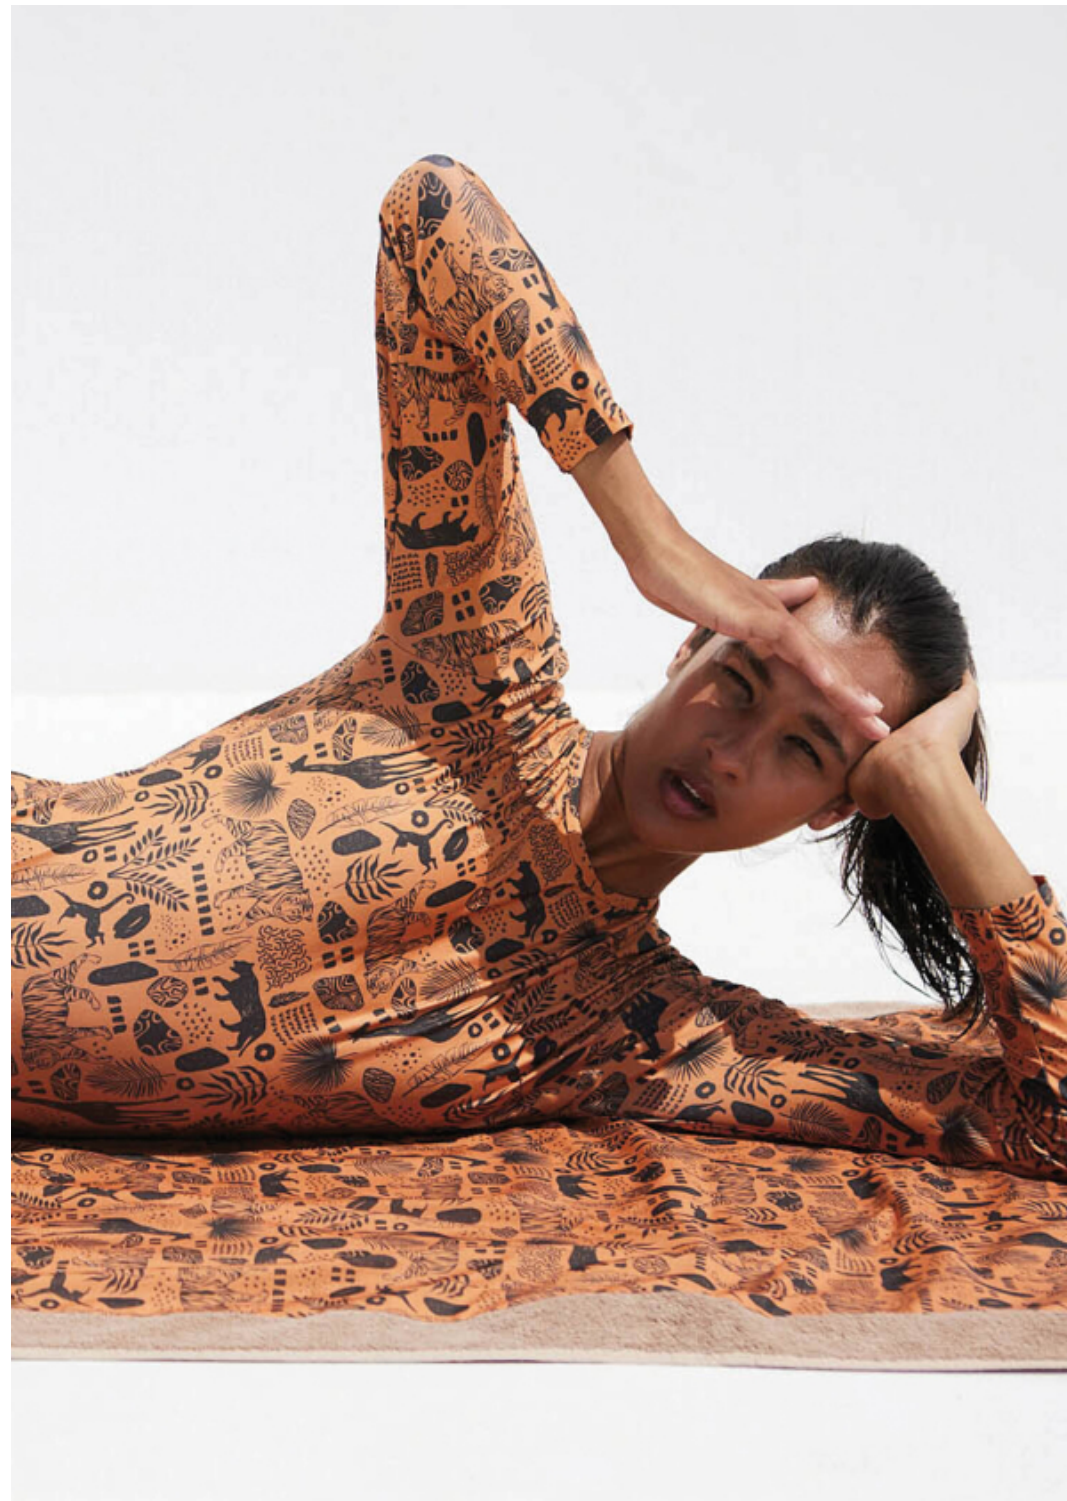

Naomi Van Delft

altezza: **177**

seno: **85**

vita: **62**

fianchi: **89**

scarpe: **39**

occhi: **marroni**

capelli: **castani**

height: **5,9 1/2**

bust: **33 1/2**

waist: **24 1/2**

hips: **35**

shoes: **6**

eyes: **brown**

hair: **brown**

BOOK