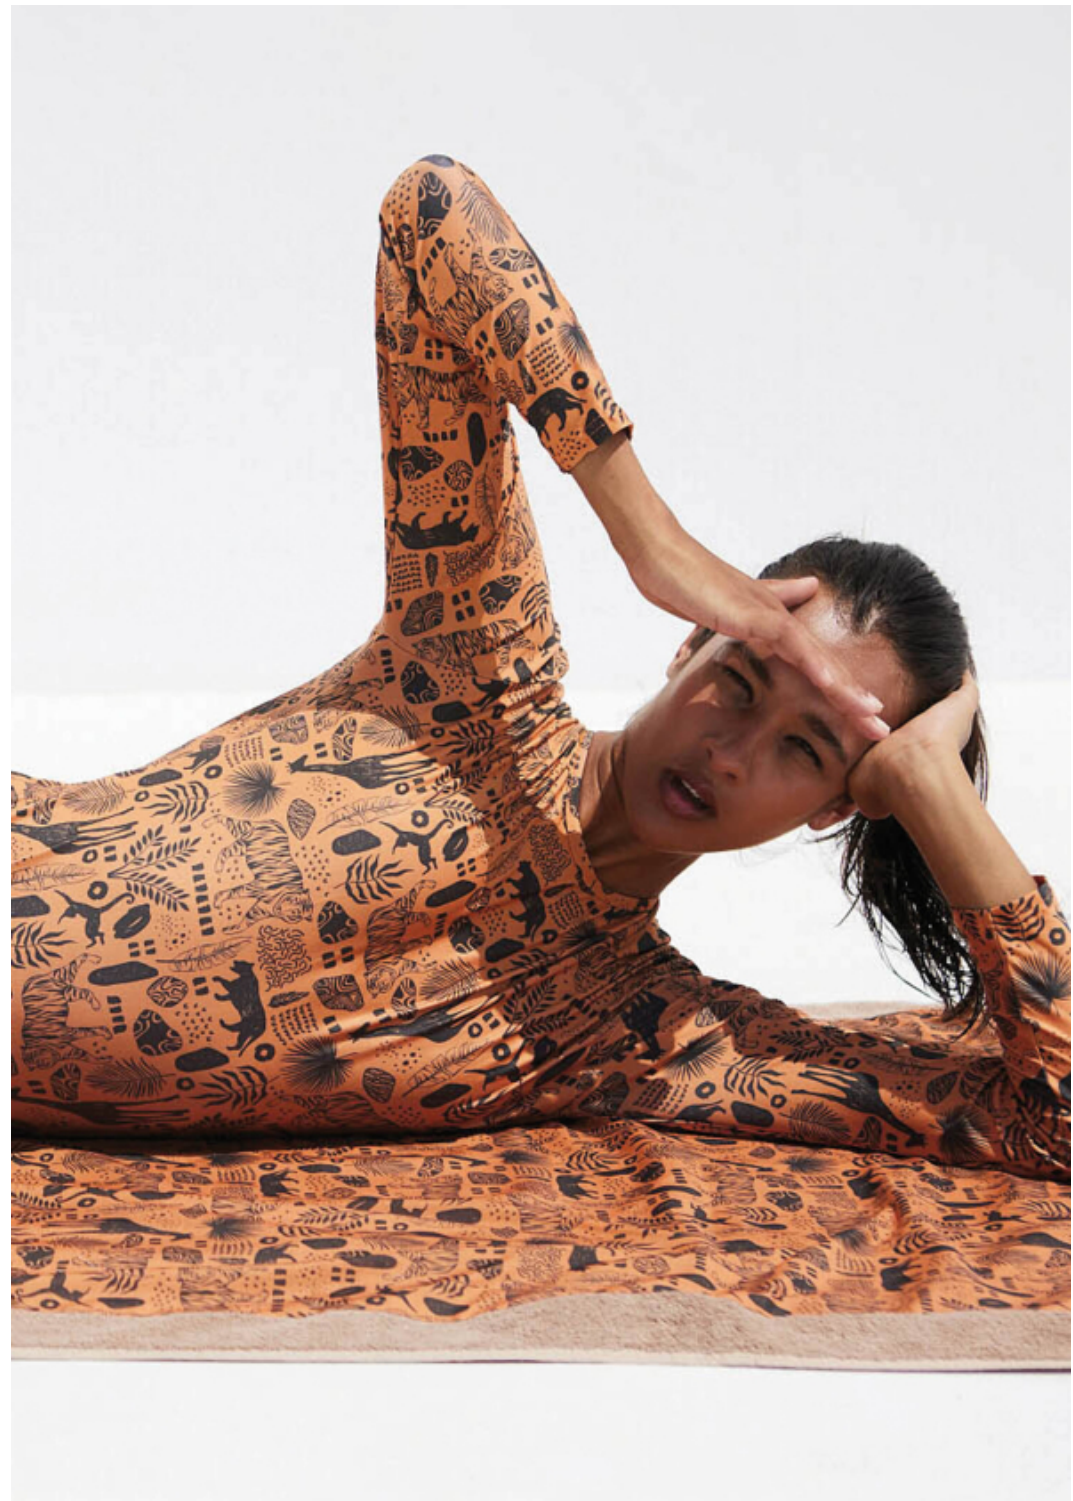

# Naomi Van Delft

altezza: **176**

seno: **85**

vita: **62**

fianchi: **89**

scarpe: **39**

occhi: **marroni**

capelli: **castani**

height: **5,9 1/2**

bust: **33 1/2**

waist: **24 1/2**

hips: **35**

shoes: **6**

eyes: **brown**

hair: **brown**

**BOOK**