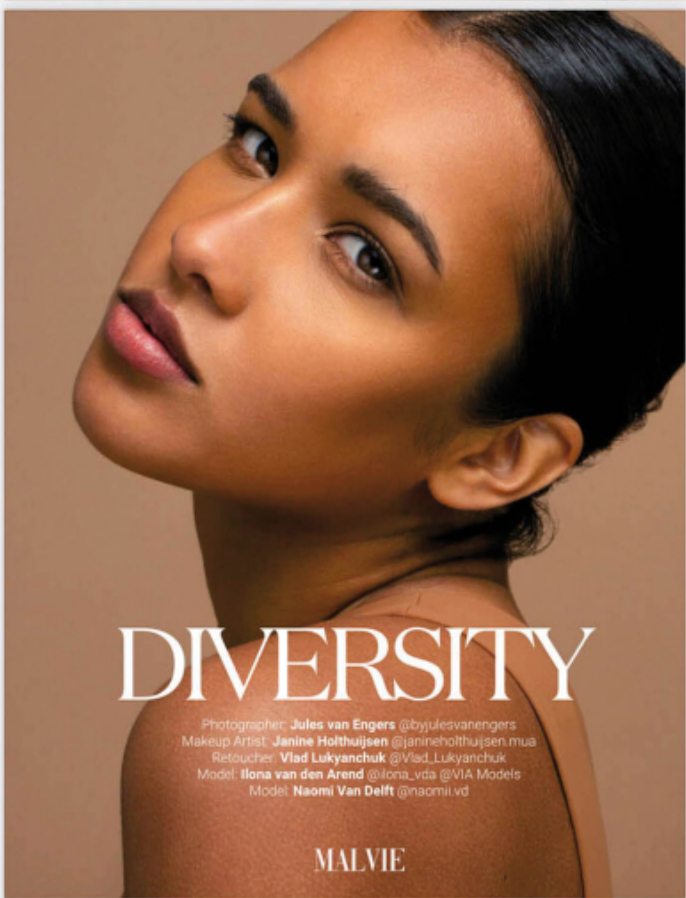

Naomi Van Delft

altezza: **177**

seno: **85**

vita: **62**

fianchi: **89**

scarpe: **39**

occhi: **marroni**

capelli: **castani**

height: **5,9 1/2**

bust: **33 1/2**

waist: **24 1/2**

hips: **35**

shoes: **6**

eyes: **brown**

hair: **brown**

BOOK