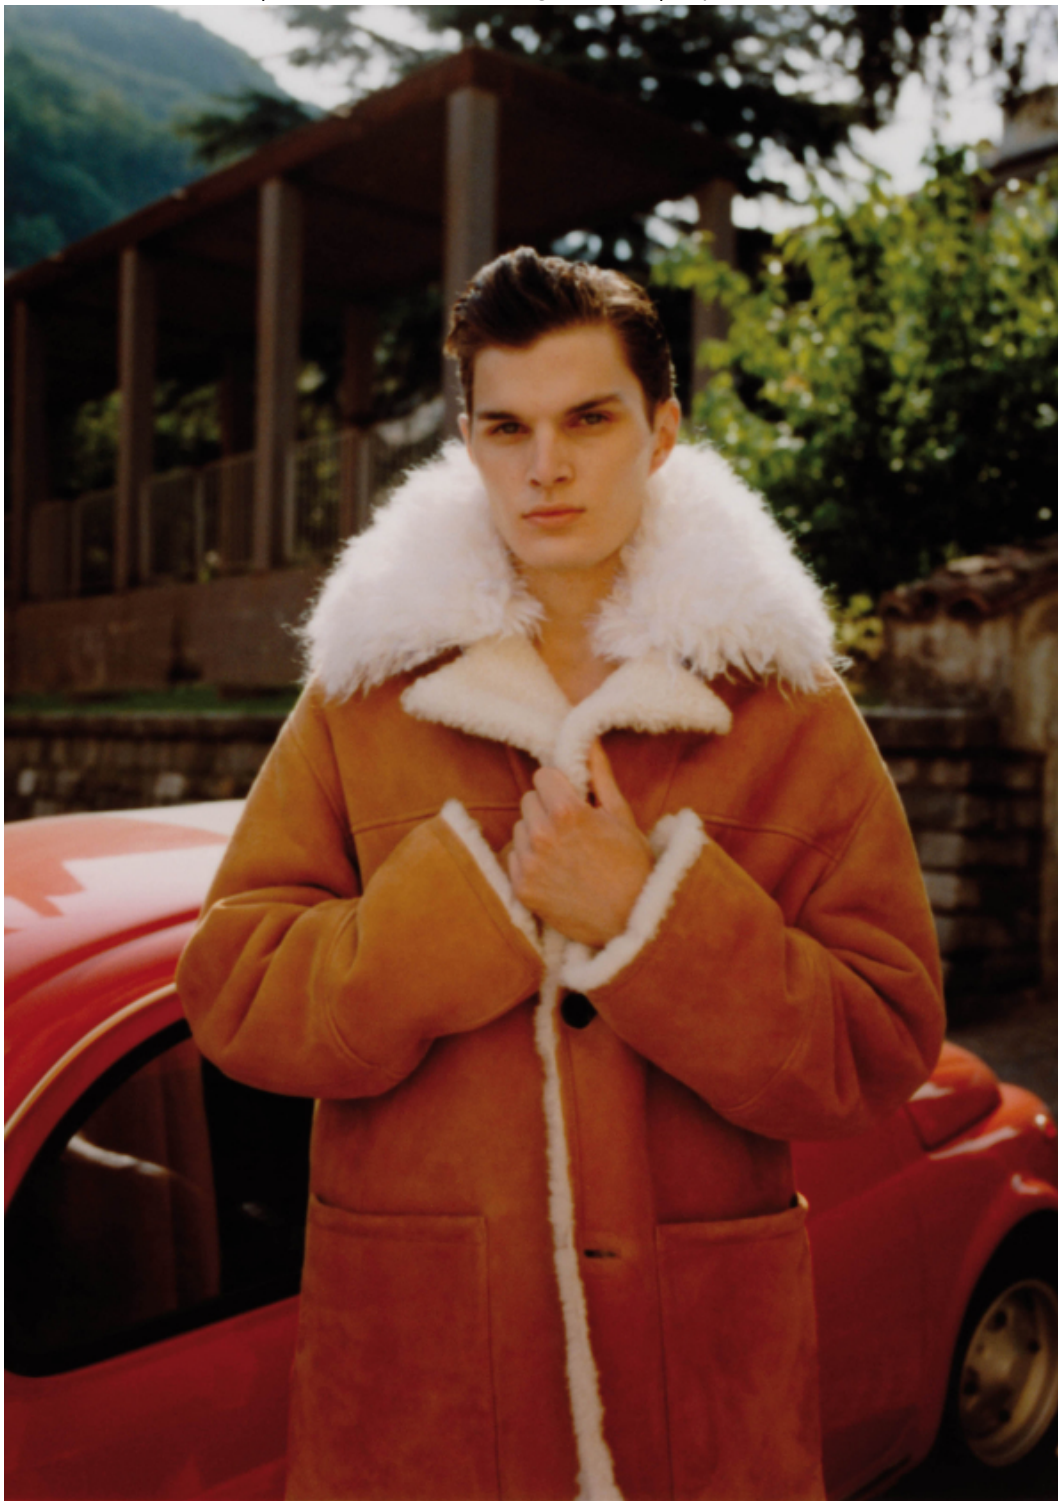

height: **6,1 1/2**

chest:

waist: **29**

hips: **36 1/2**

shoes: **10**

eyes: **blue**

hair: **dark brown**

**BOOK**