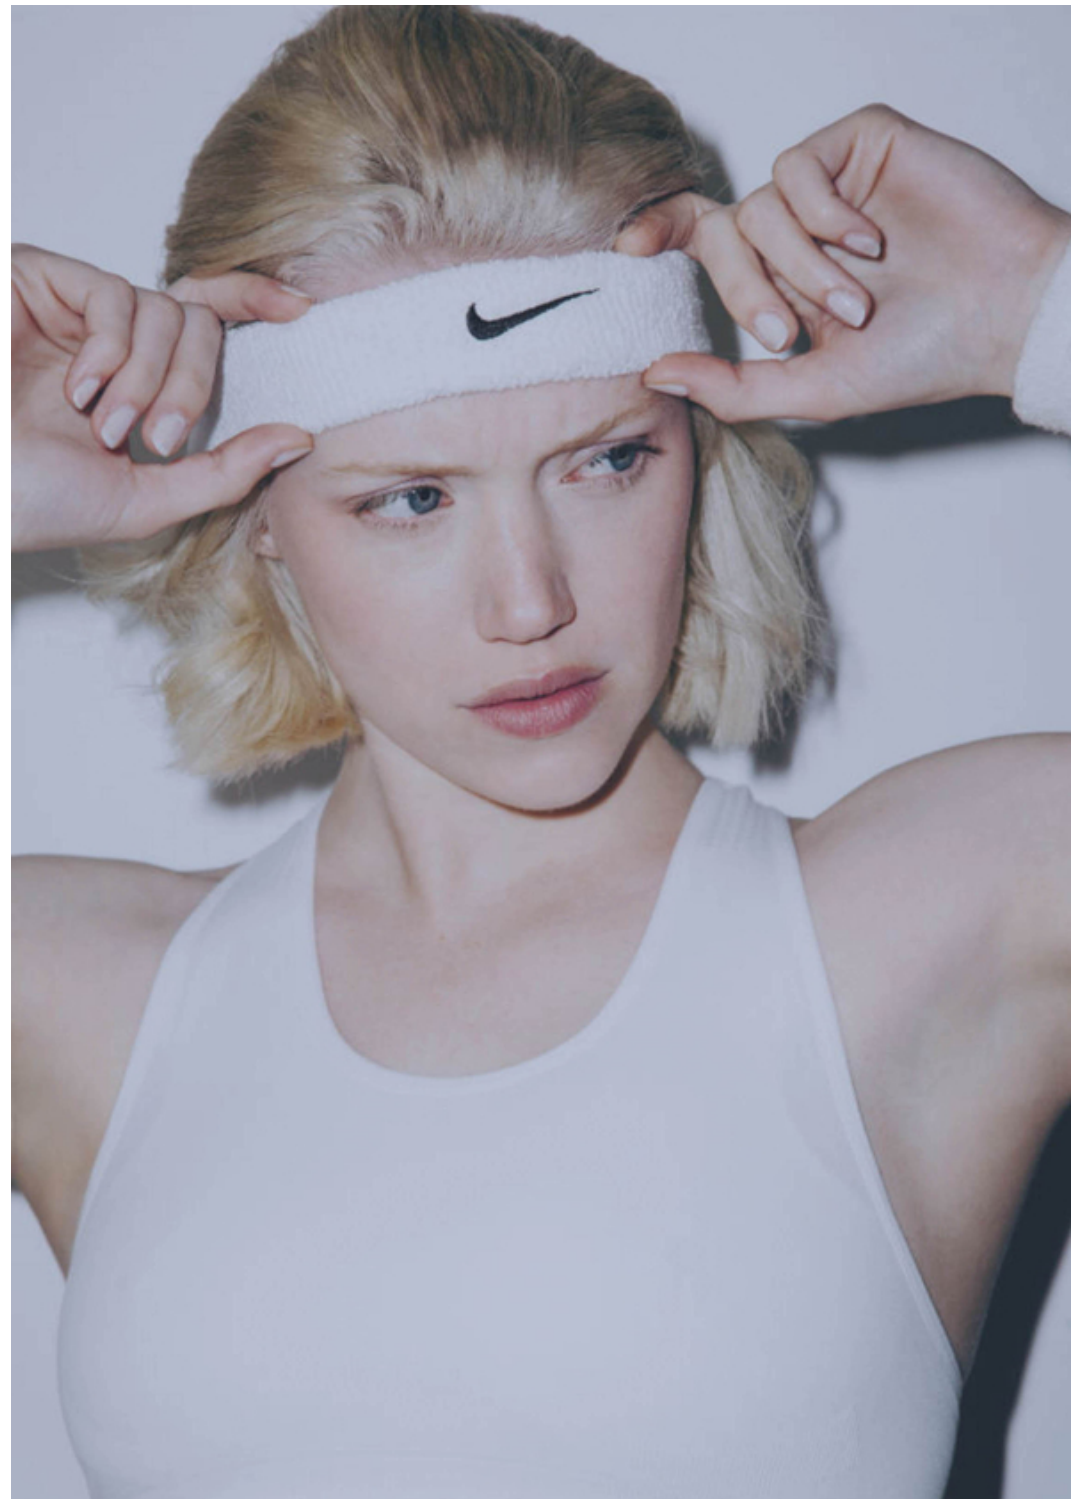

Lilas Marchand

altezza: **175**

seno: **82**

vita: **61**

fianchi: **89**

scarpe: **39.5**

occhi: **blu**

capelli: **biondo platino**

height: **5,9**

bust: **32 1/2**

waist: **24**

hips: **35**

shoes: **6.5**

eyes: **blue**

hair: **platinum blond**

BOOK