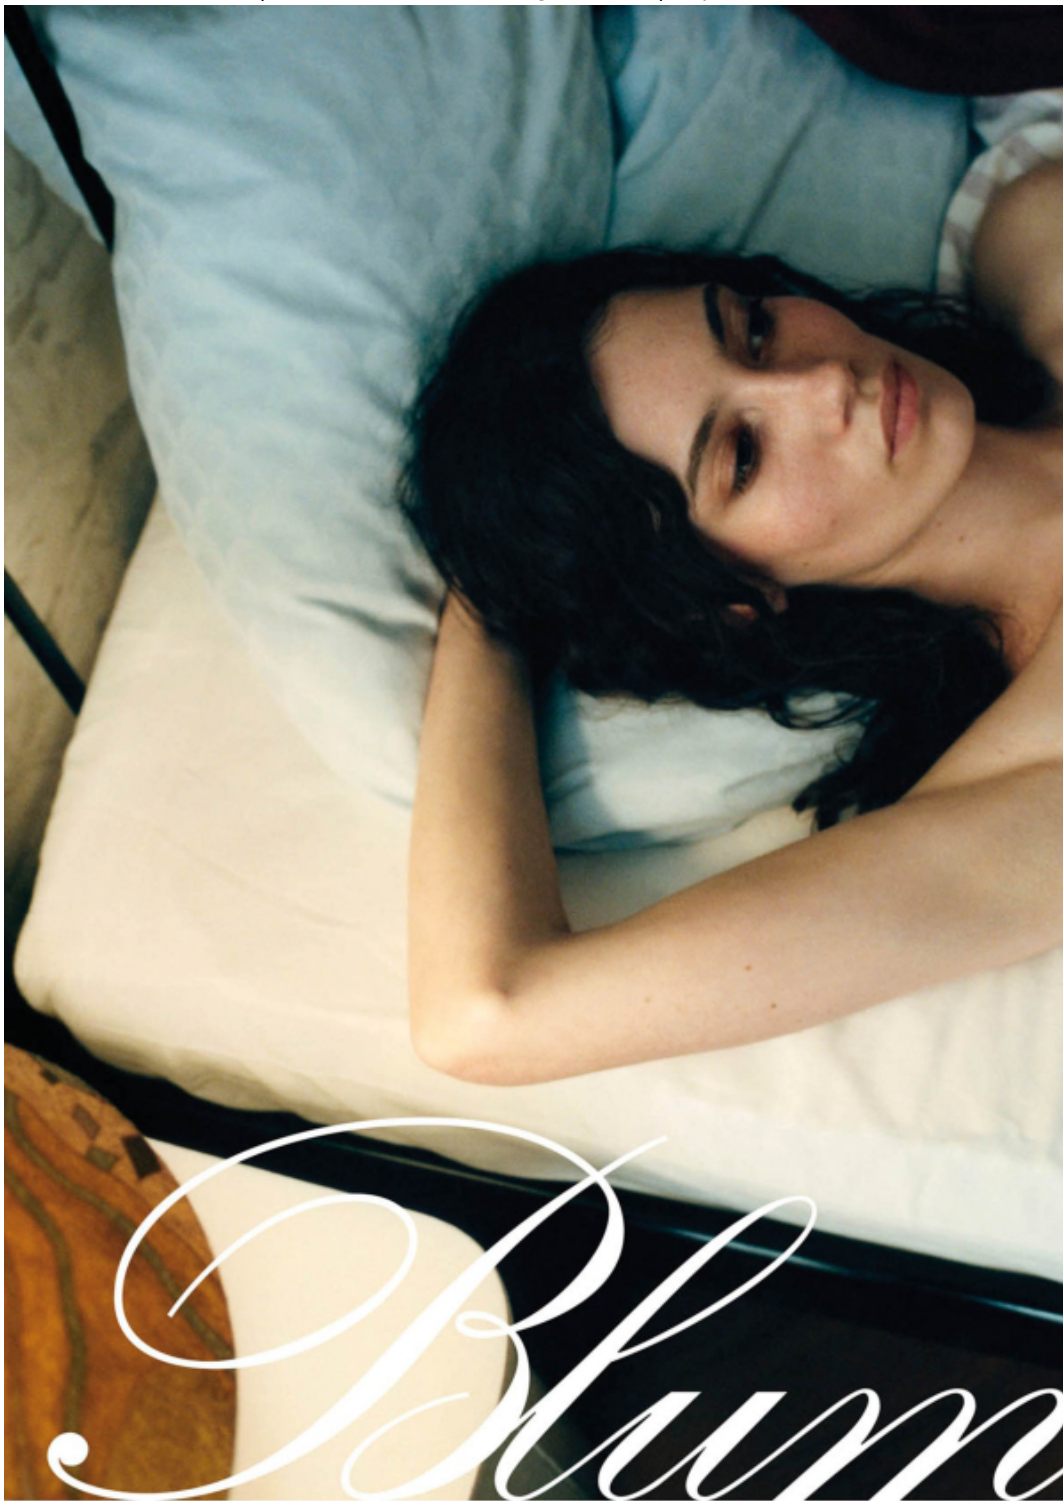

# Emmi Boehm

altezza: **174**

seno: **79**

vita: **59**

fianchi: **88**

scarpe: **39**

occhi: **verde-blu**

capelli: **castani**

height: **5,8 1/2**

bust: **31**

waist: **23 1/2**

hips: **34 1/2**

shoes: **6**

eyes:

hair: **brown**

**BOOK**