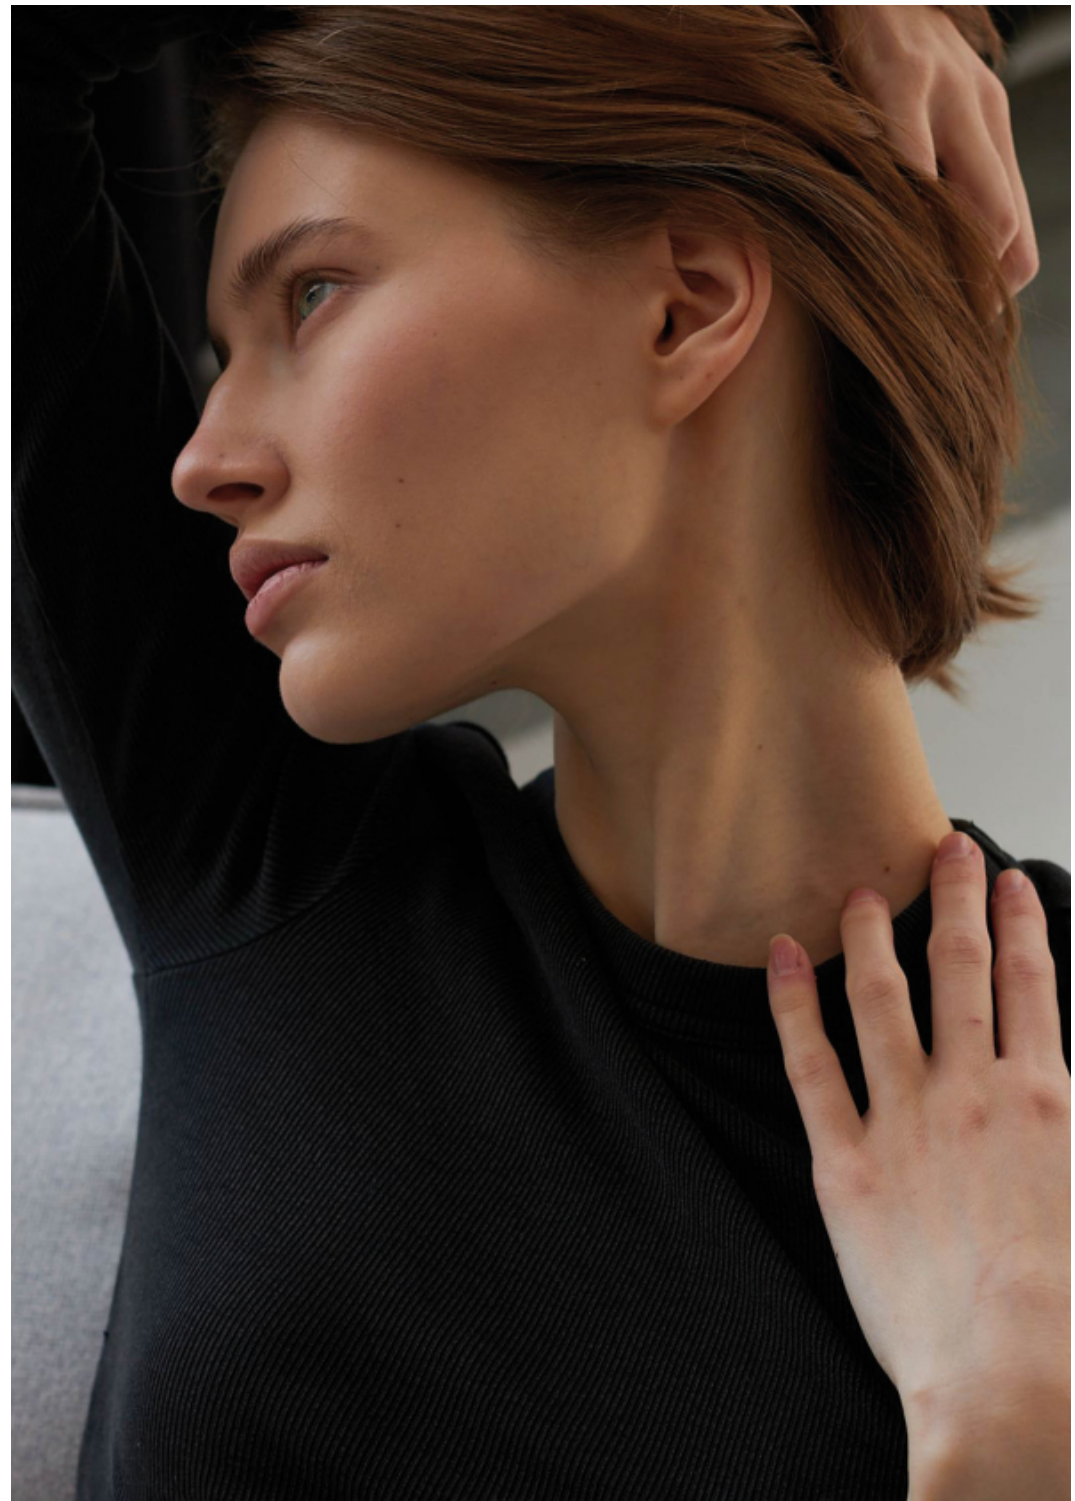

Lida L.

altezza: **178**

seno: **81**

vita: **60**

fianchi: **88**

scarpe: **39**

occhi: **blu**

capelli: **castano chiaro**

height: **5,10**

bust: **32**

waist: **23 1/2**

hips: **34 1/2**

shoes: **6**

eyes: **blue**

hair: **light brown**

BOOK