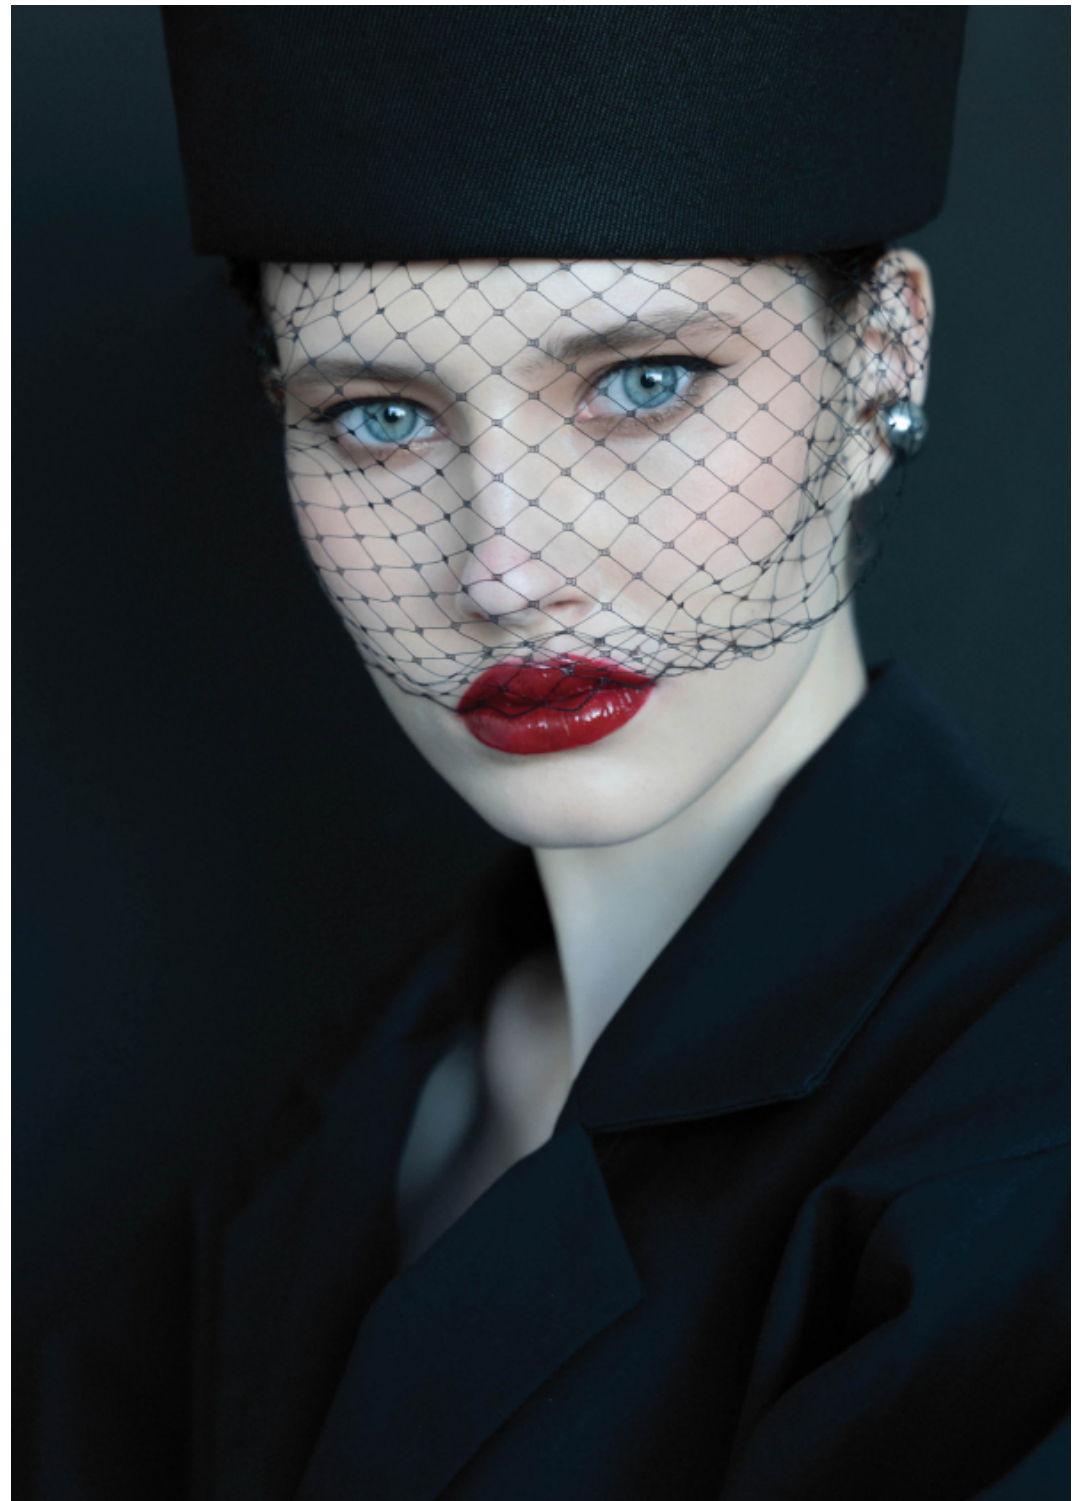

LIDA L.

.FASHION
FASHION MODEL MANAGEMENT
VIA G. SERRA 6/8 20166 MILANO T. +39 02 68881
WWW.FASHIONMODEL.IT
WWW.FASHIONINFLUENCERS.IT
@fashionmodel F @fashionmodel I

@lidaelenkoo

ALTEZZA	178	HEIGHT	6'10
SENO	81	BUST	32
VITA	60	WAIST	23 1/2
FIANCHI	88	HIPS	34 1/2
SCARPE	39	SHOES	6
OCCHI	BLU	EYES	BLUE
CAPELLI	CASTANO CHIARO	HAIR	LIGHT BROWN

Lida L.

altezza: **178**

seno: **81**

vita: **60**

fianchi: **88**

scarpe: **39**

occhi: **blu**

capelli: **castano chiaro**

height: **5,10**

bust: **32**

waist: **23 1/2**

hips: **34 1/2**

shoes: **6**

eyes: **blue**

hair: **light brown**

BOOK