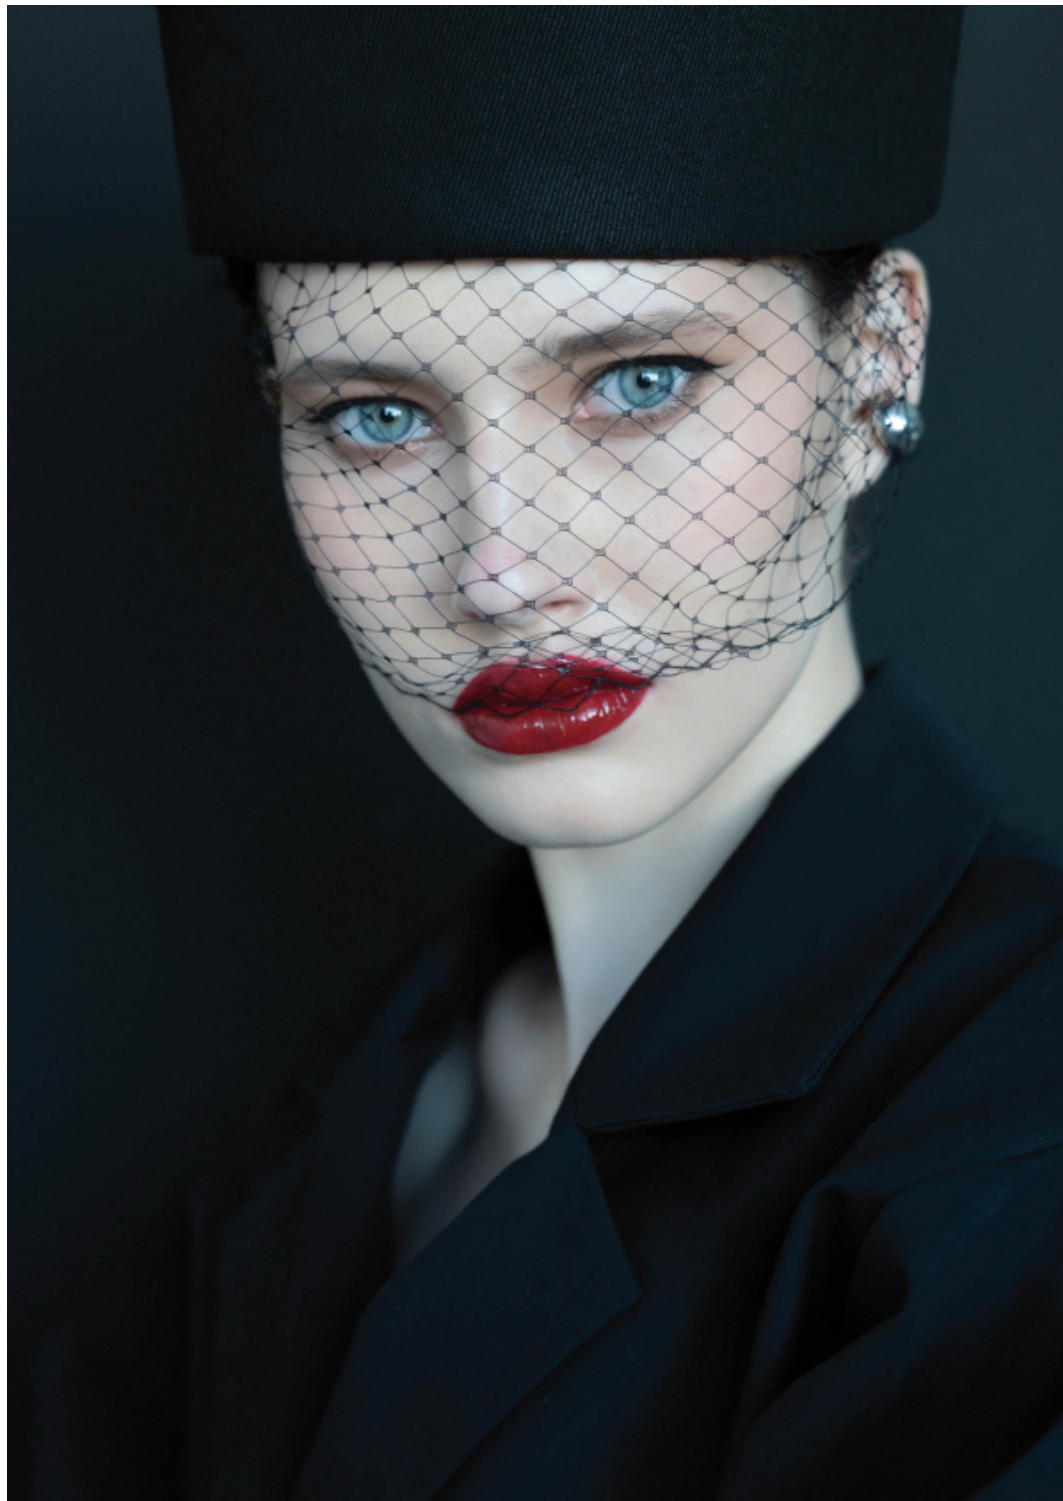

**.FASHION**  
FASHION MODEL MANAGEMENT  
VIA G. SERRA 6/8 20169 MILANO T. +39 (0) 2 88881  
WWW.FASHIONMODEL.IT  
WWW.FASHIONINFLUENCERS.IT  
@fashionmodel .f @fashionmodel.it

@lidaelenhoo

ALTEZZA	178	HEIGHT	6'10
SENO	81	BUST	32
VITA	60	WAIST	23 1/2
FIANCHI	88	HIPS	34 1/2
SCARPE	39	SHOES	6
OCCHI	BLU	EYES	BLUE
CAPELLI	CASTANO CHIARO	HAIR	LIGHT BROWN

## Lida L.

altezza: **178**

seno: **81**

vita: **58**

fianchi: **88**

scarpe: **39**

occhi: **blu**

capelli: **castano chiaro**

height: **5,10**

bust: **32**

waist: **23**

hips: **34 1/2**

shoes: **6**

eyes: **blue**

hair: **light brown**

**BOOK**