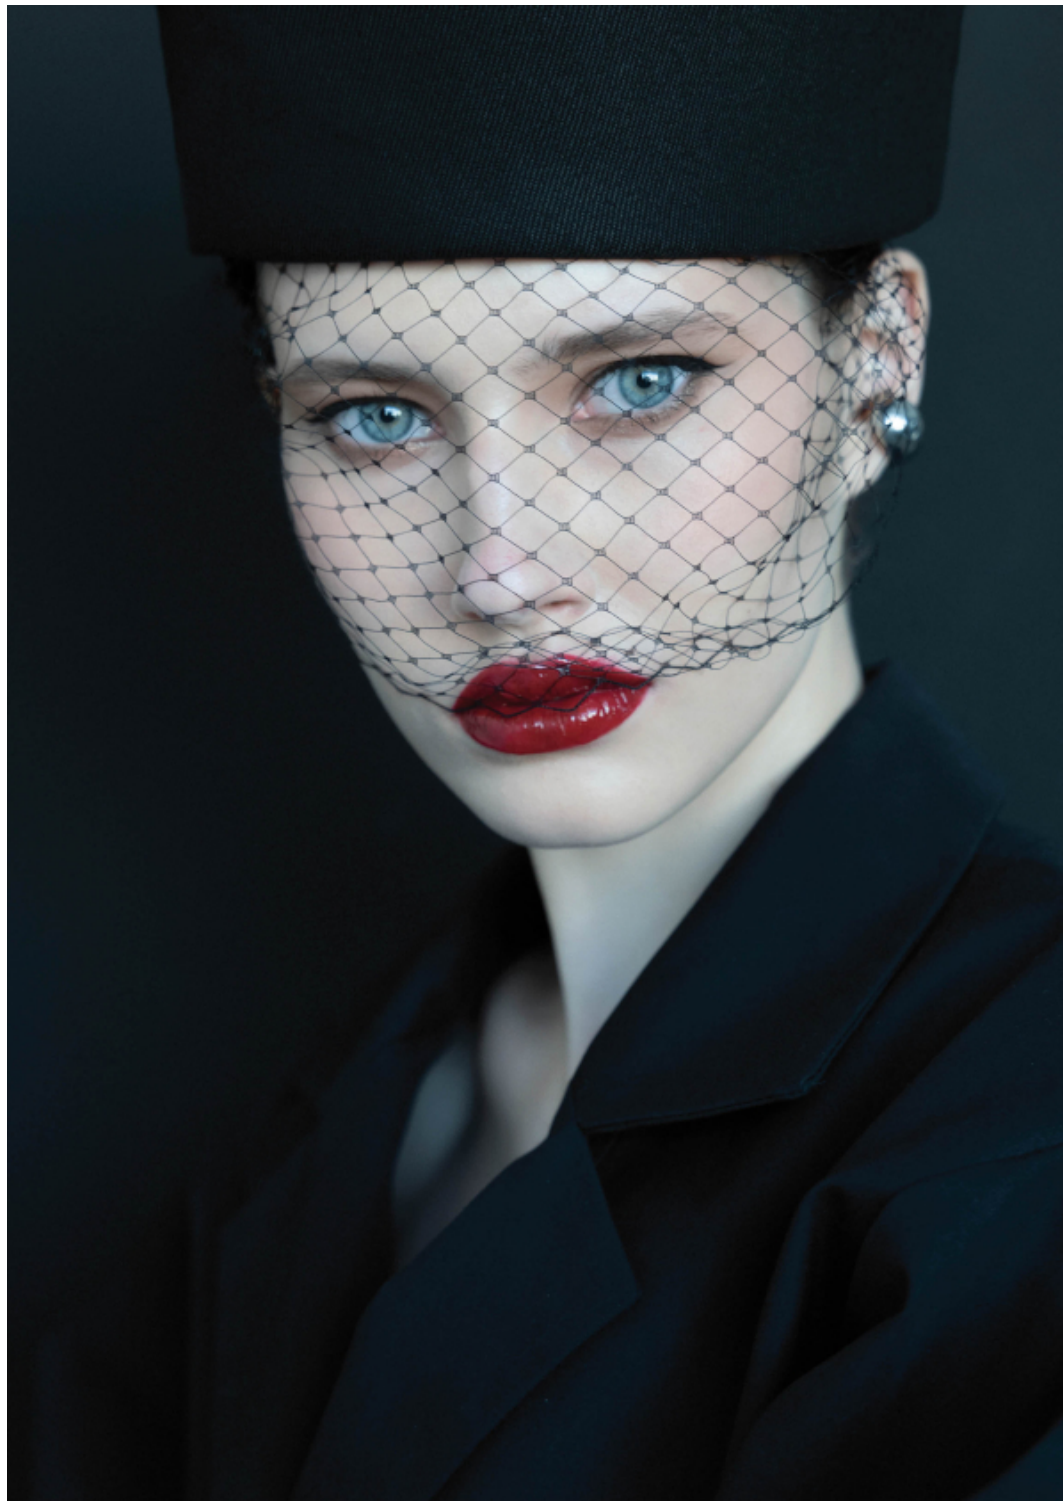

.FASHION
FASHION MODEL MANAGEMENT
VIA G. SERRA 6/8 20169 MILANO T. +39 (0) 2 88881
WWW.FASHIONMODEL.IT
WWW.FASHIONINFLUENCERS.IT
@fashionmodel .f @fashionmodel.it

@lidaelenkoo

ALTEZZA	178	HEIGHT	6'10
SENO	81	BUST	32
VITA	60	WAIST	23 1/2
FIANCHI	88	HIPS	34 1/2
SCARPE	39	SHOES	6
OCCHI	BLU	EYES	BLUE
CAPELLI	CASTANO CHIARO	HAIR	LIGHT BROWN

Lida L.

altezza: **178**

seno: **81**

vita: **58**

fianchi: **88**

scarpe: **39**

occhi: **blu**

capelli: **castano chiaro**

height: **5,10**

bust: **32**

waist: **23**

hips: **34 1/2**

shoes: **6**

eyes: **blue**

hair: **light brown**

BOOK