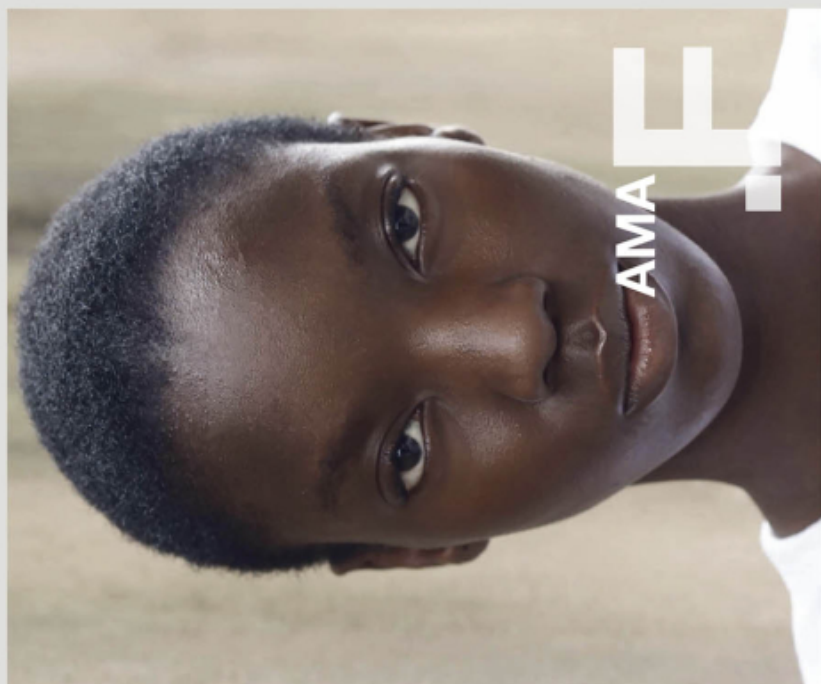

@_amabio

ALTEZZA	180	HEAD	511
SENO	76	BUST	30
VITA	60	WAIST	23 1/2
FIANCHI	87	HIPS	34 1/2
SCARPE	41	SHOES	10
OCCHI	MARRONI VERDI	EYES	BROWN GREEN
CAPELLI	CASTANO SCURO	HAIR	DARK BROWN

.FASHION
FASHION MODEL MANAGEMENT
VIA G. SUSA 40 20149 MILANO T. +39 02 800861
WWW.FASHIONMODEL.IT
@fashionmodel.it

Ama

altezza: **180**

seno: **76**

vita: **60**

fianchi: **87**

scarpe: **41**

occhi: **marrone-verde**

capelli: **castano scuro**