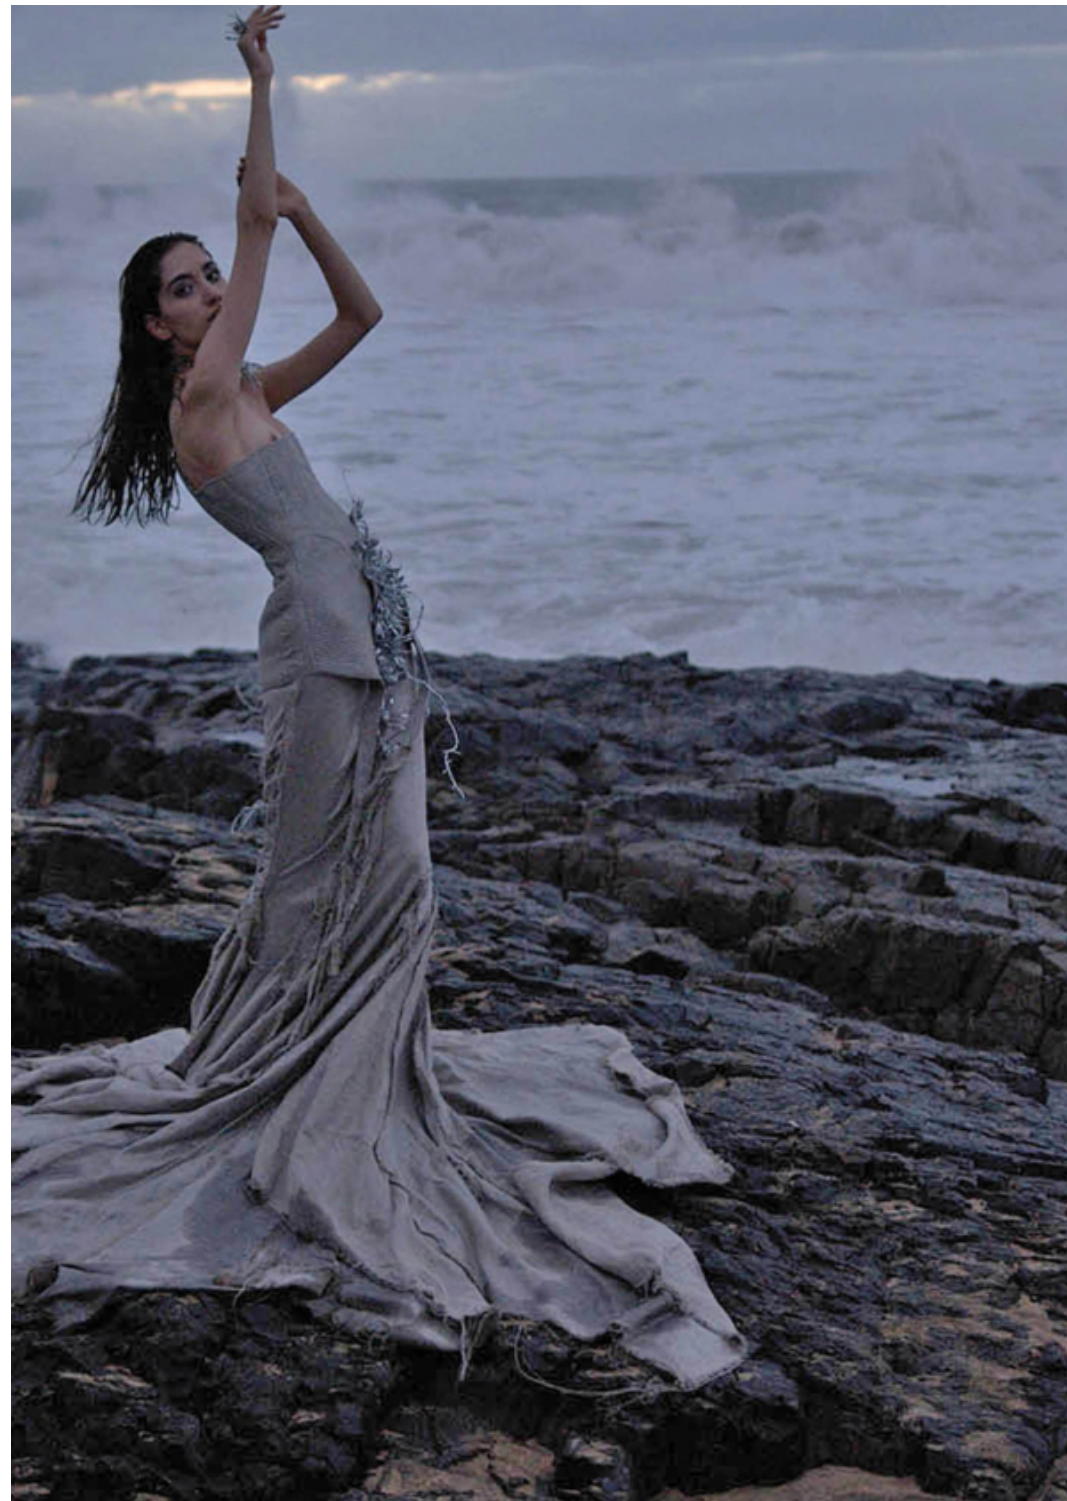

height: **5,10**

bust: **31**

waist: **23 1/2**

hips: **34 1/2**

shoes: **6**

eyes: **hazel**

hair: **brown**

**BOOK**