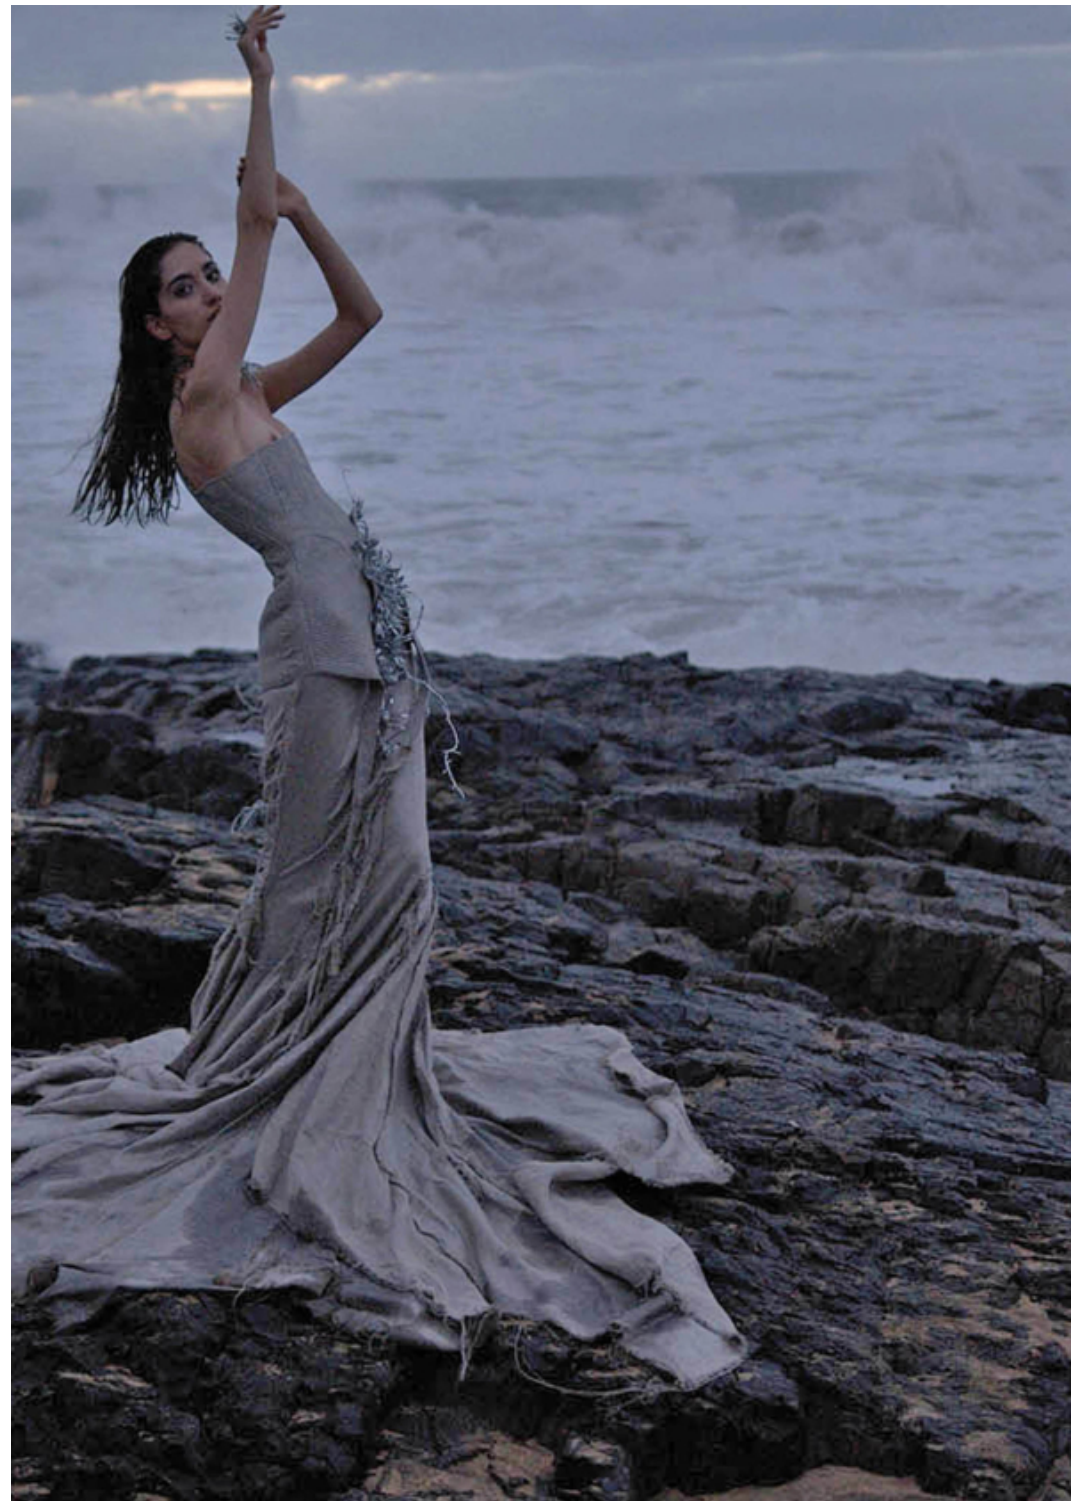

height: **5,10**

bust: **31**

waist: **23 1/2**

hips: **34 1/2**

shoes: **6**

eyes: **hazel**

hair: **brown**

BOOK