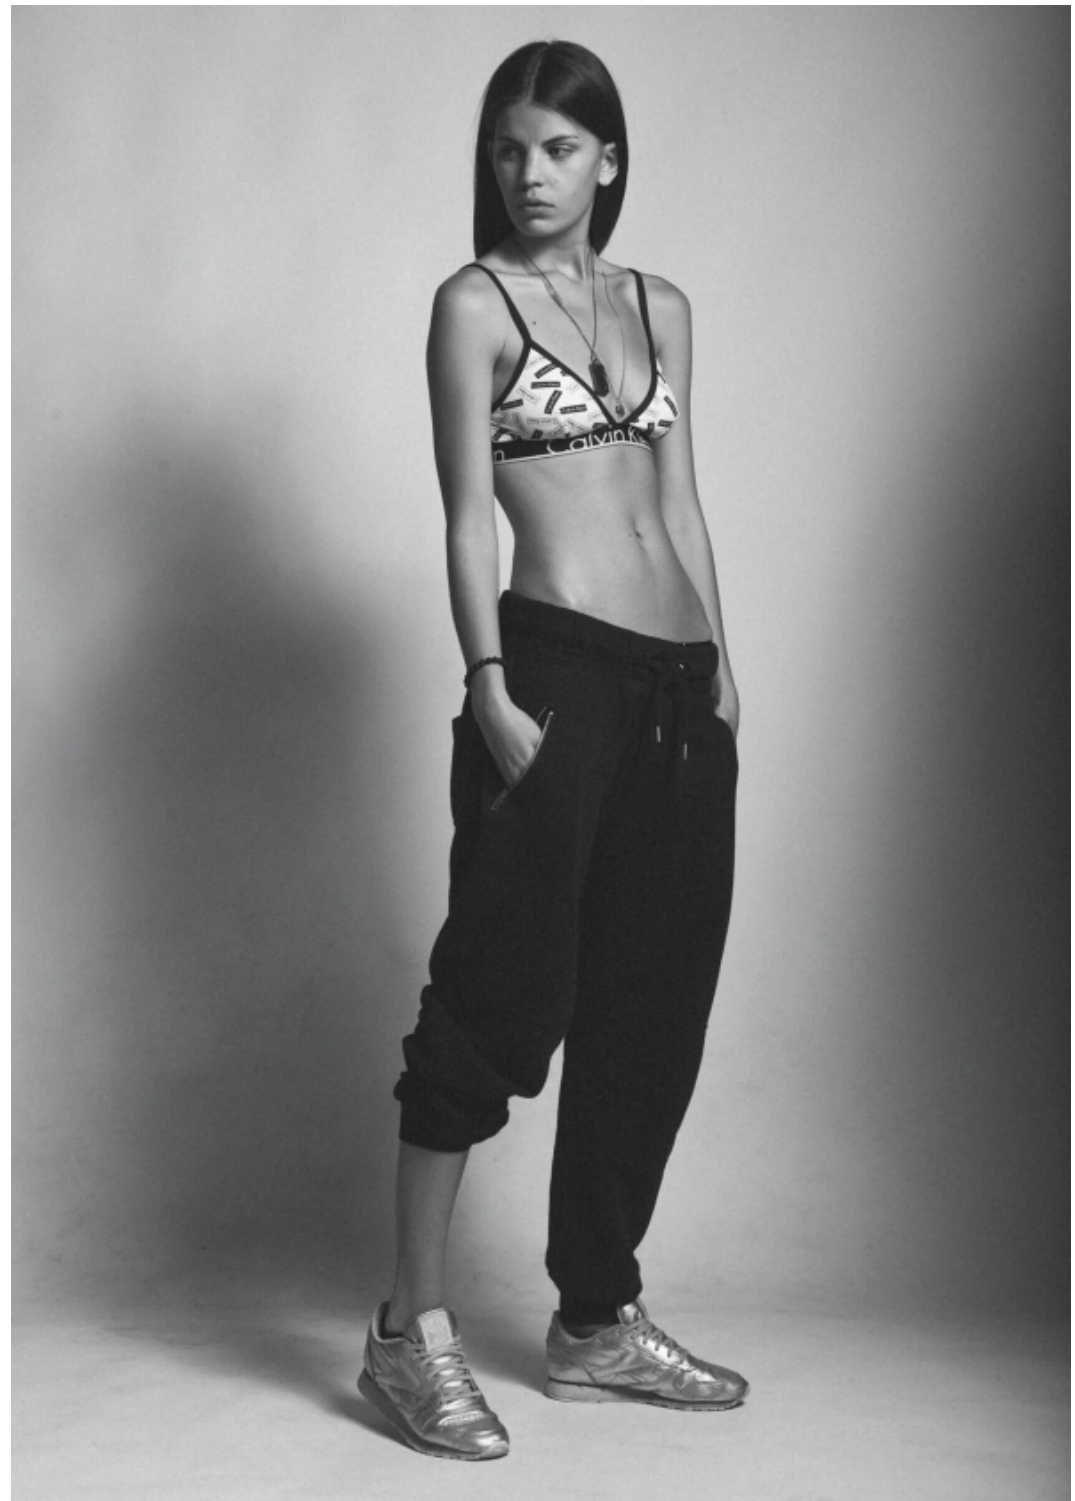

Tati

altezza: **178**

seno: **84**

vita: **61**

fianchi: **90**

scarpe: **41**

occhi: **blu**

capelli: **castani**

height: **5,10**

bust: **33**

waist: **24**

hips: **35 1/2**

shoes: **8**

eyes: **blue**

hair: **brown**

BOOK