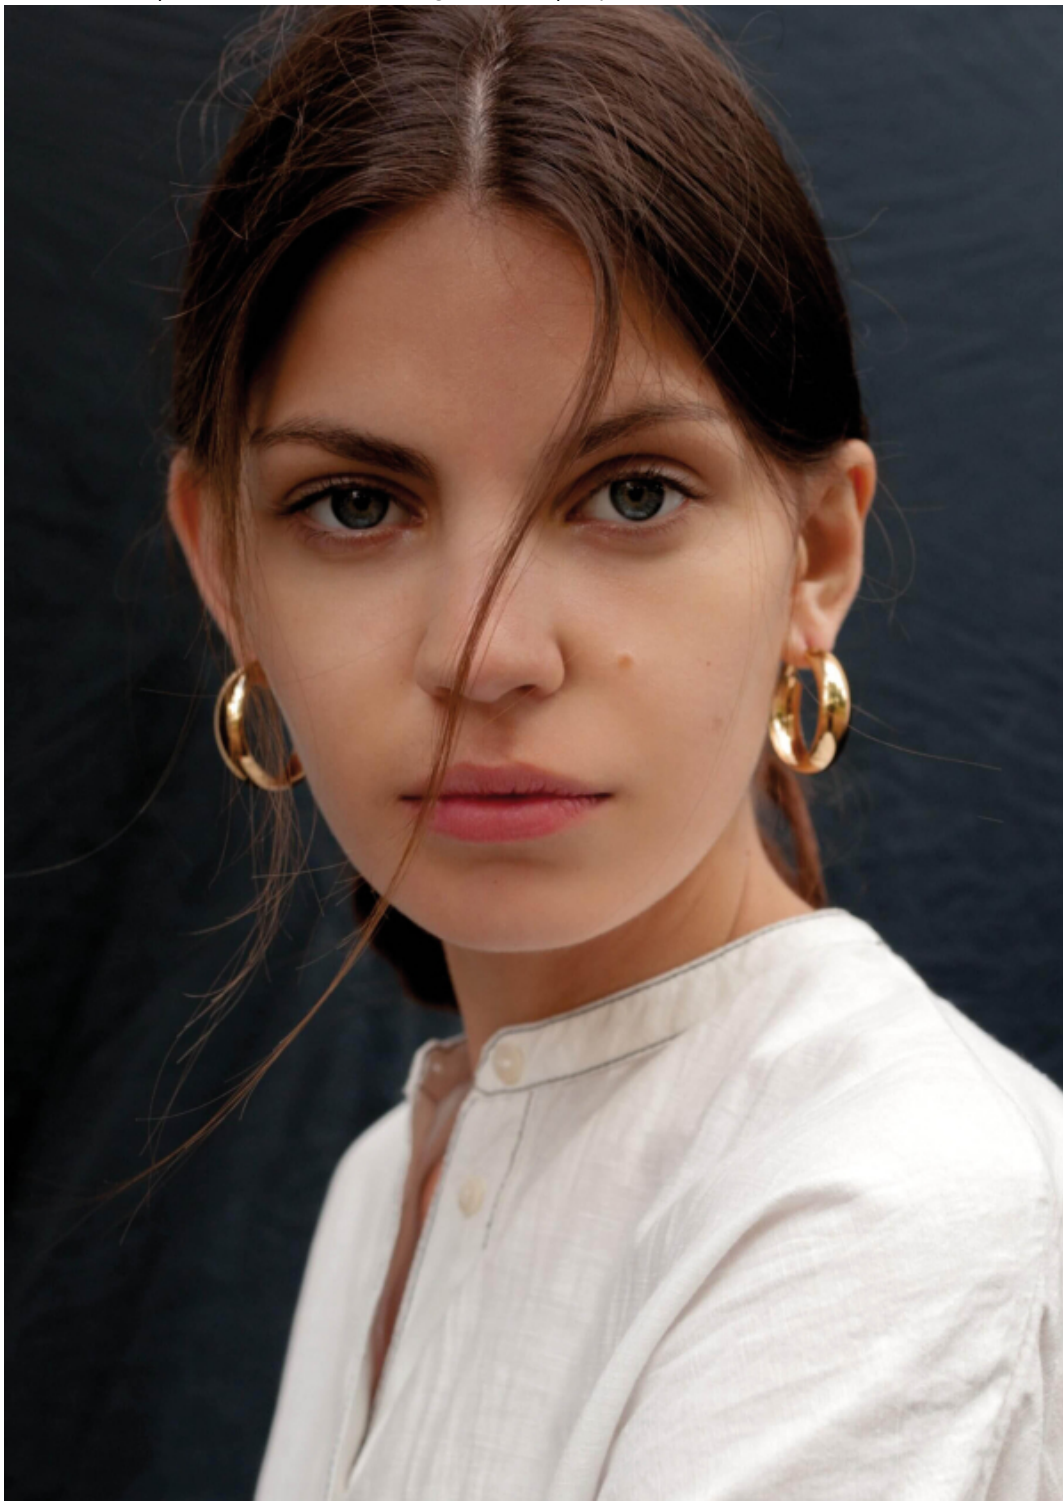

Tati

altezza: **178**

seno: **84**

vita: **61**

fianchi: **90**

scarpe: **41**

occhi: **blu**

capelli: **castani**

height: **5,10**

bust: **33**

waist: **24**

hips: **35 1/2**

shoes: **8**

eyes: **blue**

hair: **brown**

BOOK