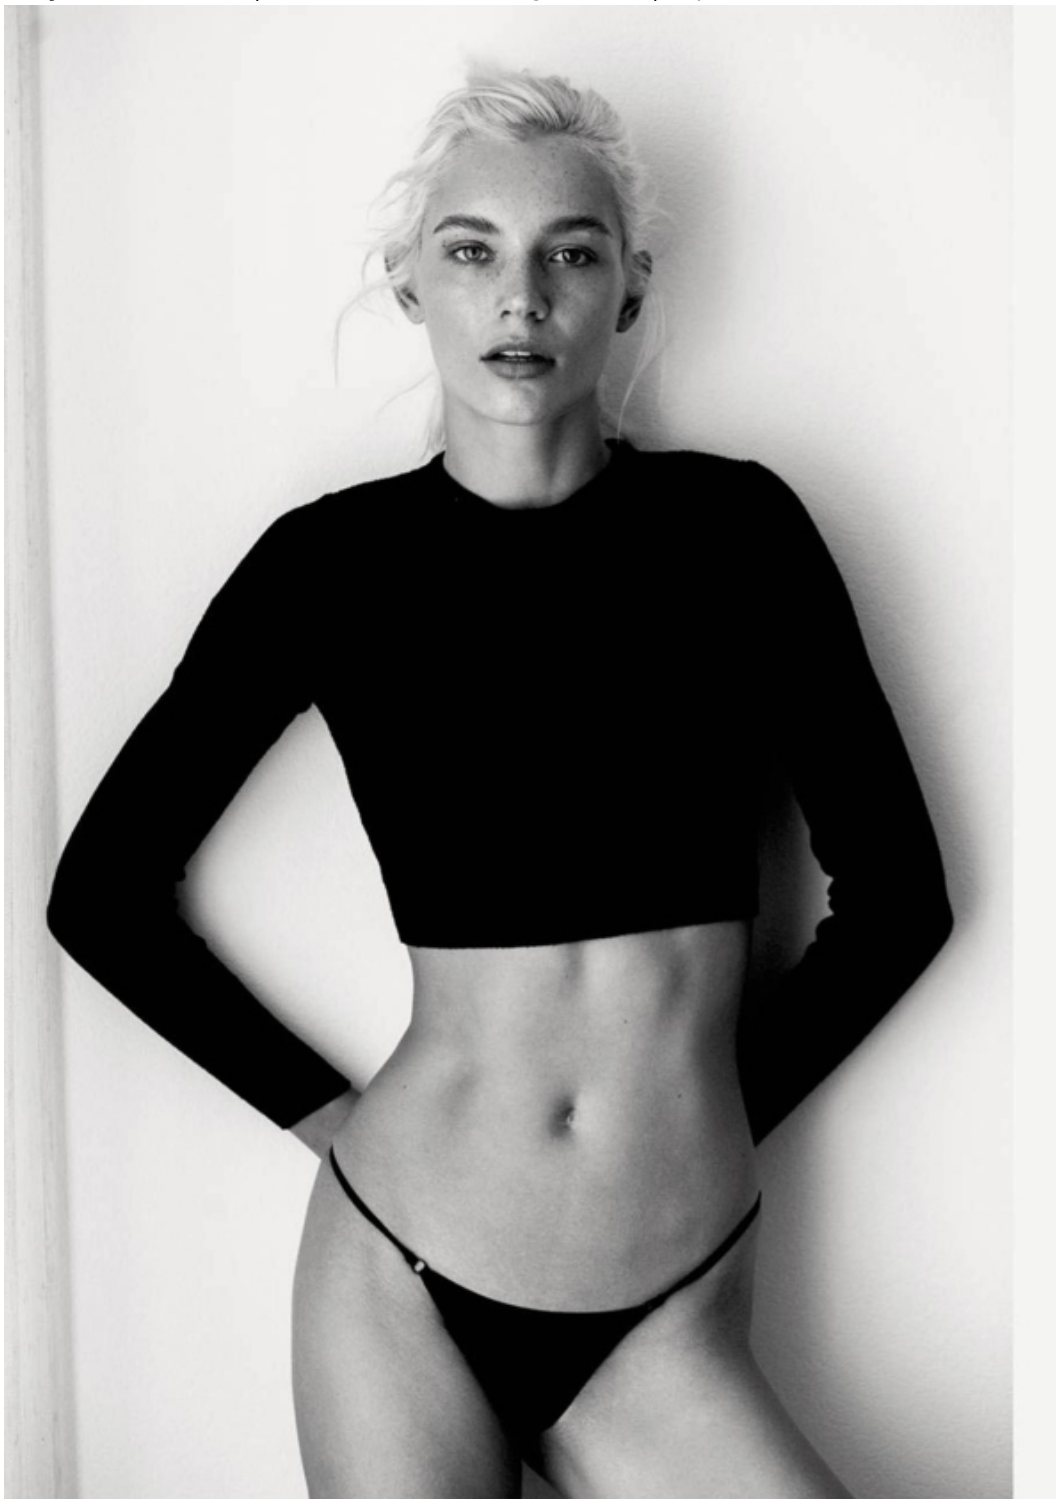

# Liliya Kotsur

altezza: **177**

seno: **80**

vita: **62**

fianchi: **90**

scarpe: **38.5**

occhi: **blu-marrone**

capelli: **biondi**

height: **5,9 1/2**

bust: **31 1/2**

waist: **24 1/2**

hips: **35 1/2**

shoes: **5.5**

eyes: **blue-brown**

hair: **blond**

**BOOK**