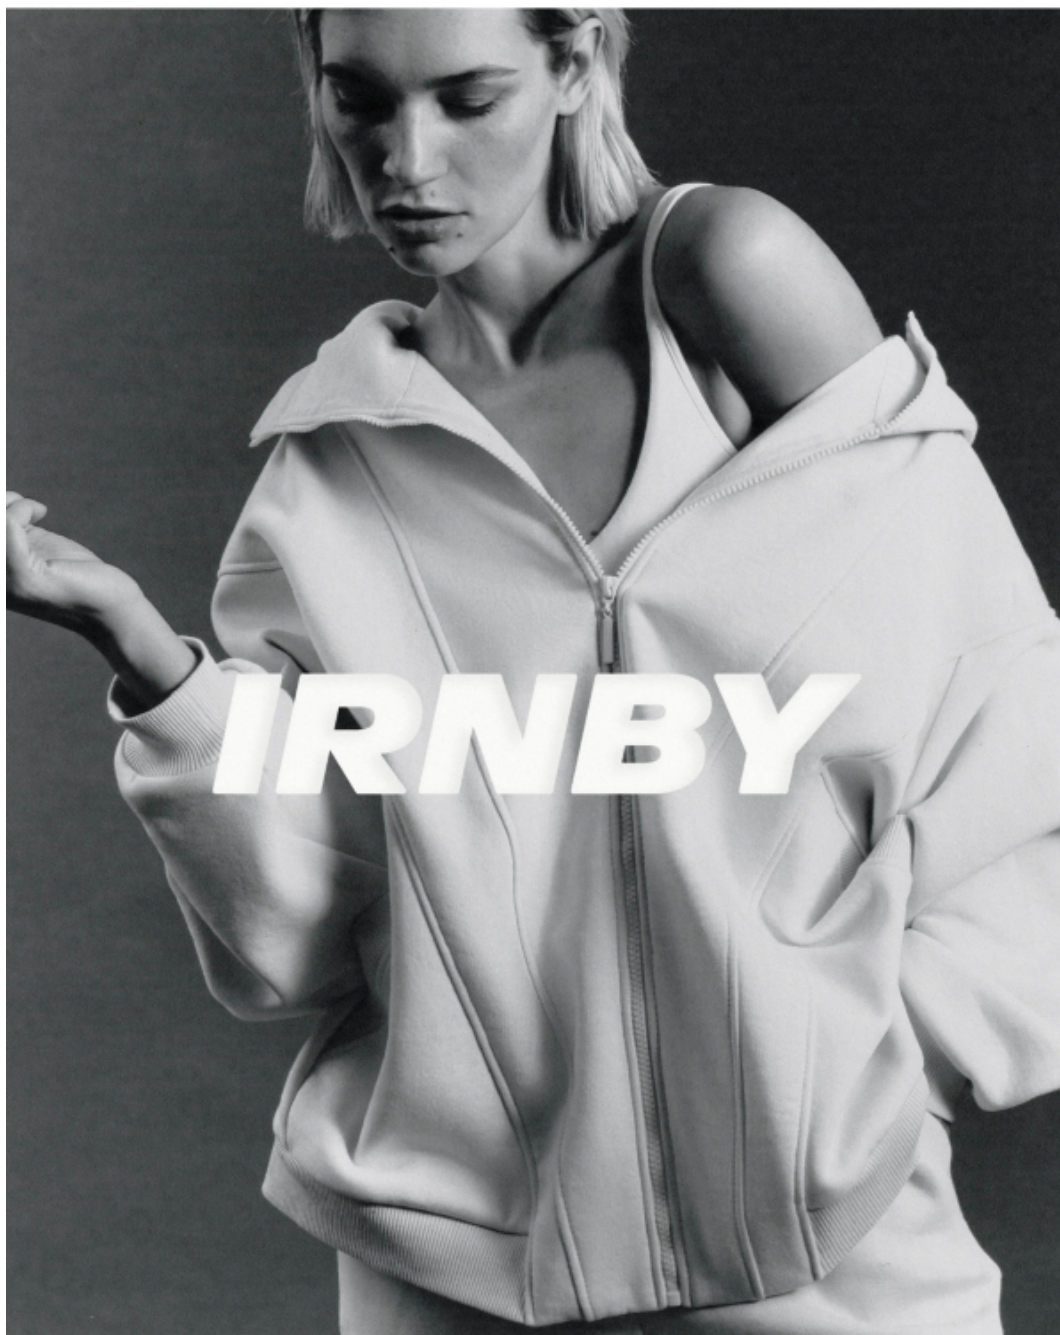

# Liliya Kotsur

altezza: **177**

seno: **80**

vita: **62**

fianchi: **90**

scarpe: **38.5**

occhi: **blu-marrone**

capelli: **biondi**

height: **5,9 1/2**

bust: **31 1/2**

waist: **24 1/2**

hips: **35 1/2**

shoes: **5.5**

eyes: **blue-brown**

hair: **blond**

**BOOK**