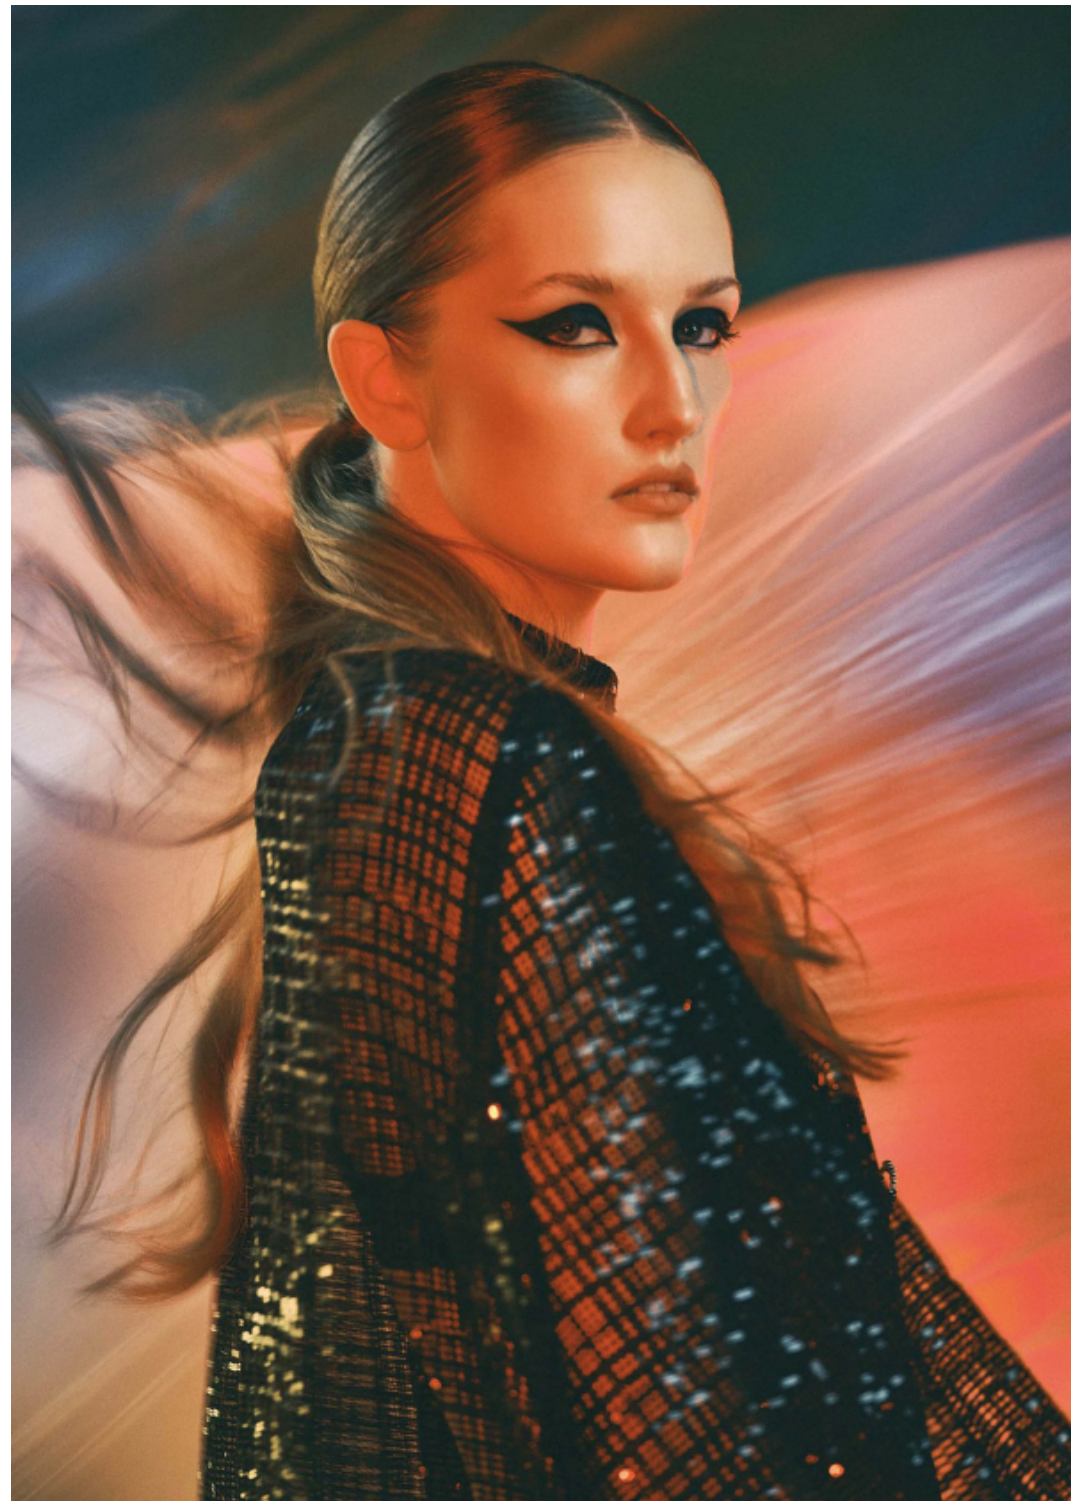

# Carla Sjoelund

altezza: **177**

seno: **75**

vita: **61**

fianchi: **90**

scarpe: **39**

occhi: **grigio-blu**

capelli: **biondi**

height: **5,9 1/2**

bust: **29 1/2**

waist: **24**

hips: **35 1/2**

shoes: **6**

eyes: **blue-grey**

hair: **blond**

**BOOK**