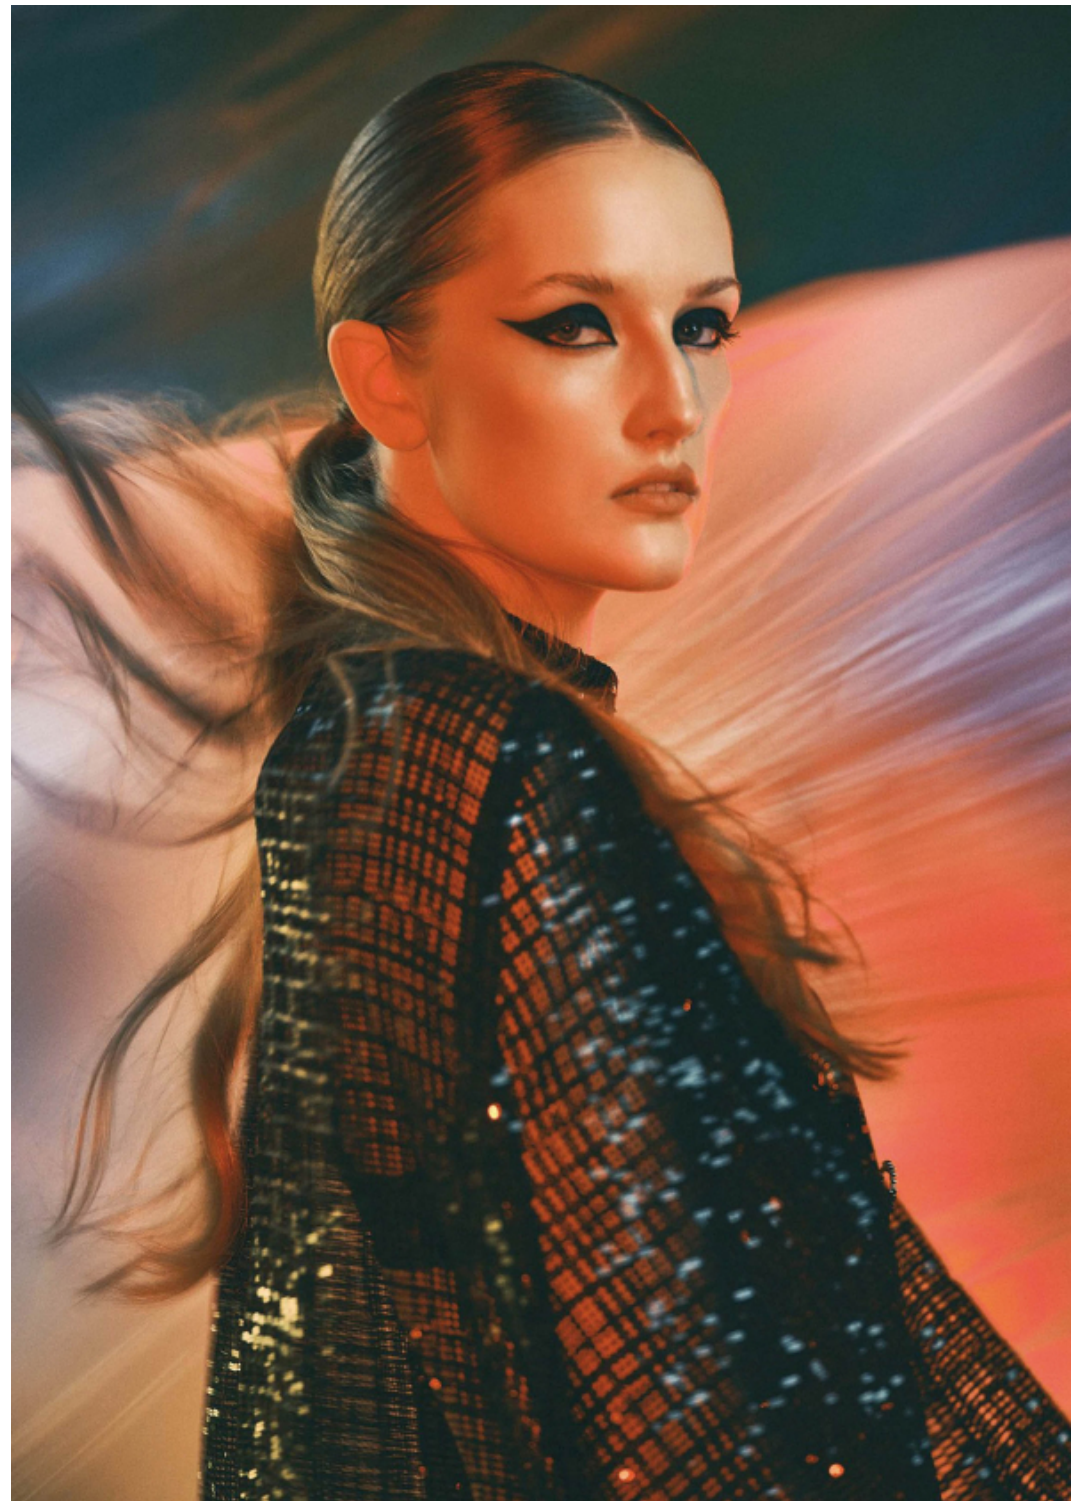

Carla Sjoelund

altezza: **177**

seno: **75**

vita: **61**

fianchi: **90**

scarpe: **39**

occhi: **grigio-blu**

capelli: **biondi**

height: **5,9 1/2**

bust: **29 1/2**

waist: **24**

hips: **35 1/2**

shoes: **6**

eyes: **blue-grey**

hair: **blond**

BOOK