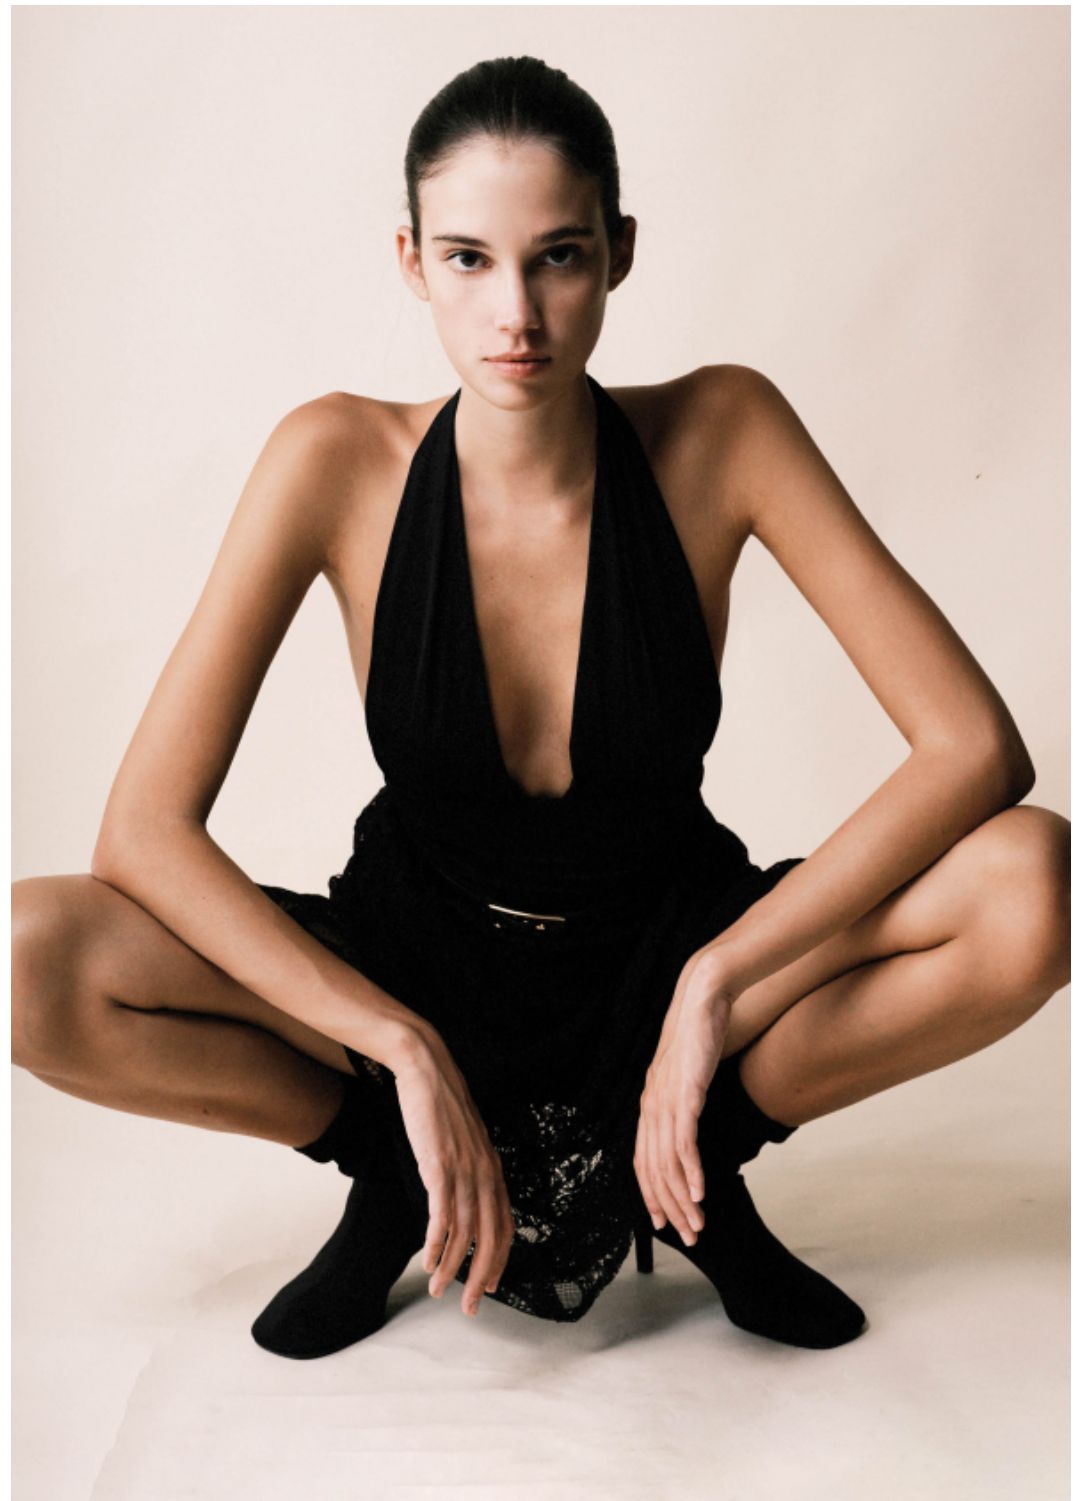

Elisa Tasca

altezza: **178**

seno: **82**

vita: **63**

fianchi: **90**

scarpe: **39**

occhi: **marroni**

capelli: **castani**

height: **5,10**

bust: **32 1/2**

waist: **24 1/2**

hips: **35 1/2**

shoes: **6**

eyes: **brown**

hair: **brown**

BOOK