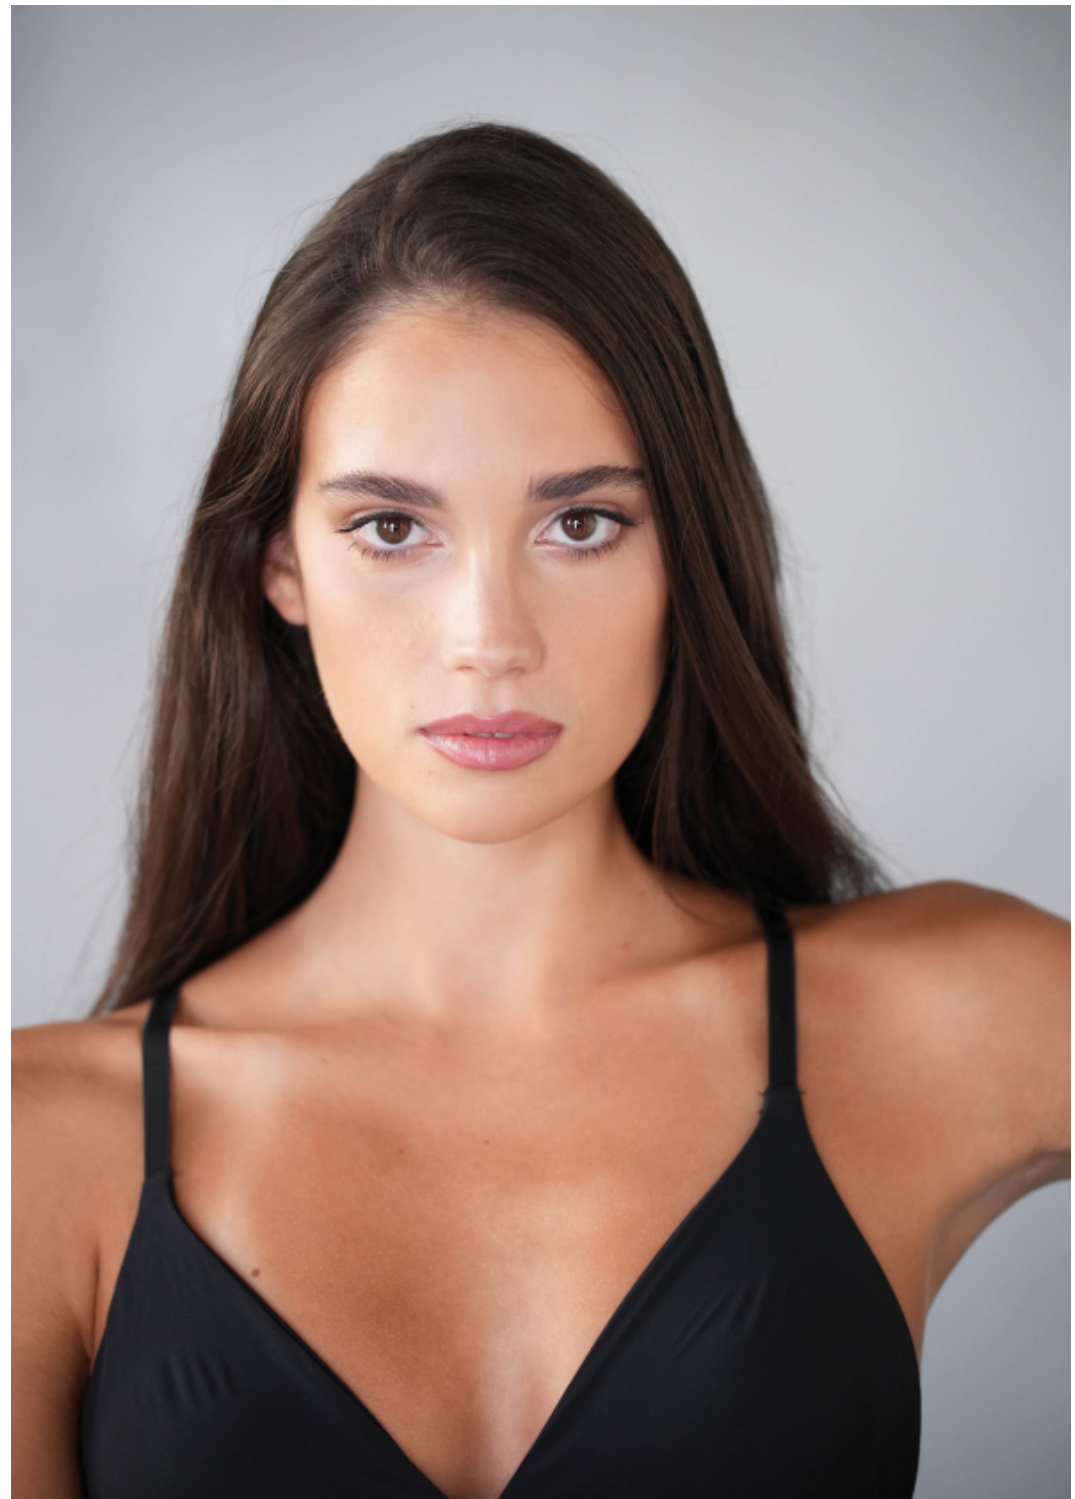

Elisa Tasca

altezza: **178**

seno: **82**

vita: **63**

fianchi: **90**

scarpe: **39**

occhi: **marroni**

capelli: **castani**

height: **5,10**

bust: **32 1/2**

waist: **24 1/2**

hips: **35 1/2**

shoes: **6**

eyes: **brown**

hair: **brown**

BOOK