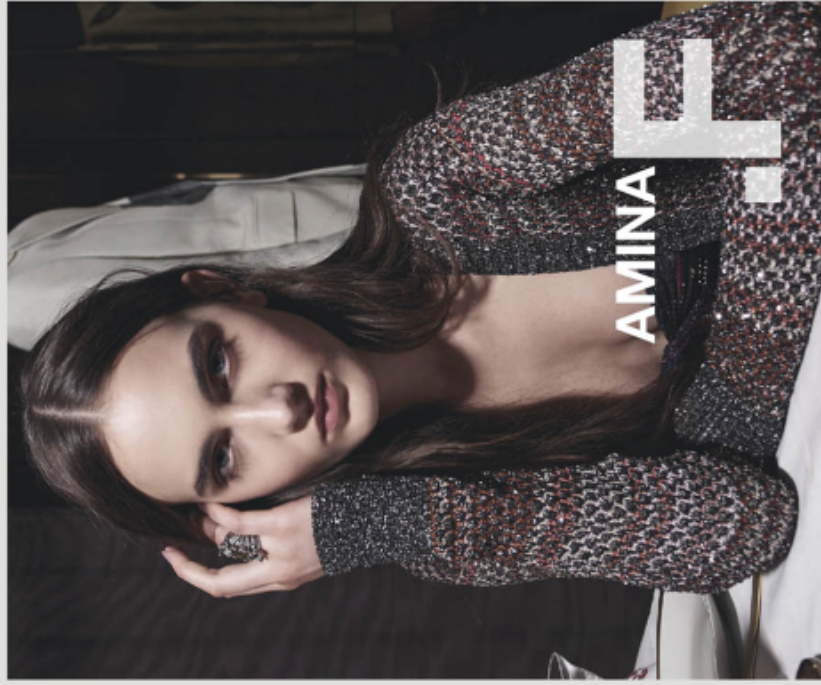

@aminashum

ALTEZZA	1,79	HEIGHT	6'10"
SENDO	82	BUST	32 1/2"
VITA	60	WAIST	23 1/2"
FANCIH	88	HIPS	36
SCARPE	40	SHOES	6
OCCHI	BLU	EYES	BLUE
CAPELLI	CASTANO CHIARO	HAIR	LIGHT BROWN

.FASHION
FASHION MODEL MANAGEMENT
VIA G. SELVA 40 20149 MILANO T. +39 02 808861
WWW.FASHIONMODEL.IT
WWW.FASHIONINFLUENCERS.IT
@fashionmodel.it @fashionmodel.it