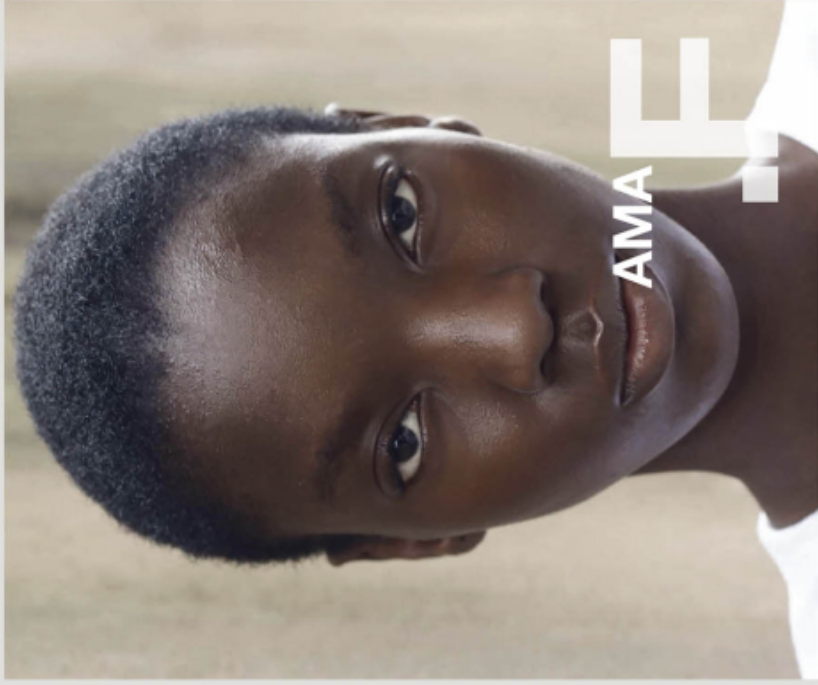

@alaceturnbull

ALTEZZA	1,77	HEADT	6'10"
SENDO	79	BUST	31
VITA	60	WAST	23,5
FANCIH	88	H-PS	34,5
SCARPE	38	SHOES	0
OCCHI	MOCCOLA	EYES	HAZEL
CAPELLI	CASTANO CHIARO	H-IR	LIGHT BROWN

**.FASHION**  
FASHION MODEL MANAGEMENT  
VIA G. SELVA 40 20139 MILANO T. +39 02 800861  
WWW.FASHIONMODEL.IT  
WWW.FASHIONINFLUENCERS.IT  
@fashionmodel.it

@\_amalele

ALTEZZA	1,60	HEAD/FT	5'11
SENO	76	BUST	30
VITA	60	WAIST	23,4
FINCHIA	87	HIPS	34,4
SCARPE	41	SHOES	10
OCCHIE	MAURONI VERDI	EYES	BROWN GREEN
CAPELLI	GASTIANO SCURO	HAR	DARK BROWN

**.FASHION**  
 FASHION MODEL MANAGEMENT  
 VIA G. SALLA, 40 - 20149 MILANO - T. +39 (02) 800861  
 WWW.FASHIONMODEL.IT  
 WWW.FASHIONINFLUENCERS.IT  
 @fashionmodel.it