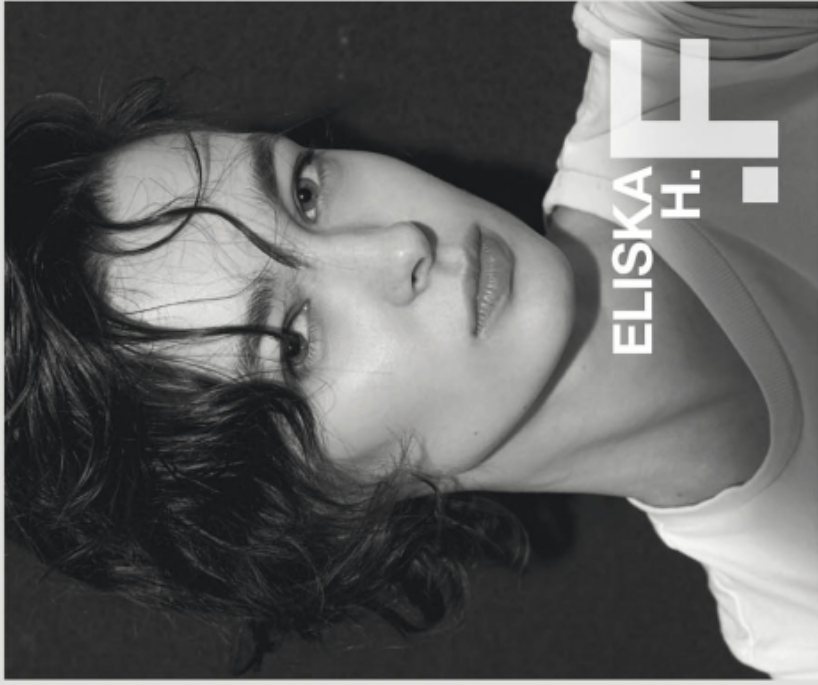

ECE  
BICAAK

@ebicakkk

ALTEZZA 1,80  
SESSO F  
VITA 61  
FANCIORIE 66  
SCARPE 36  
OCCHI MARRONI  
CAPELLI CASTANI

HEIGHT 6'11  
BUST 32  
WAIST 24  
HIPS 34-4  
SHOES 7  
EYES BROWN  
HAIR BROWN

**.FASHION**  
FASHION MODEL MANAGEMENT  
VIA C. SELVA 40 20149 MILANO I. 02 4310 48861  
WWW.FASHIONMODEL.IT  
WWW.FASHIONINFLUENCERS.IT  
@fashionmodel.it

**.FASHION**  
FASHION MODEL MANAGEMENT  
VIA C. SELVA 40 20149 MILANO I. 02 4310 48861  
WWW.FASHIONMODEL.IT  
WWW.FASHIONINFLUENCERS.IT  
@fashionmodel.it

@eliska.havilkova

ALTEZZA	1,77
SENDO	79
VITA	60
FANCIH	87
SCARPE	36
OCCHI	VERDI
CAPELLI	CASTANI