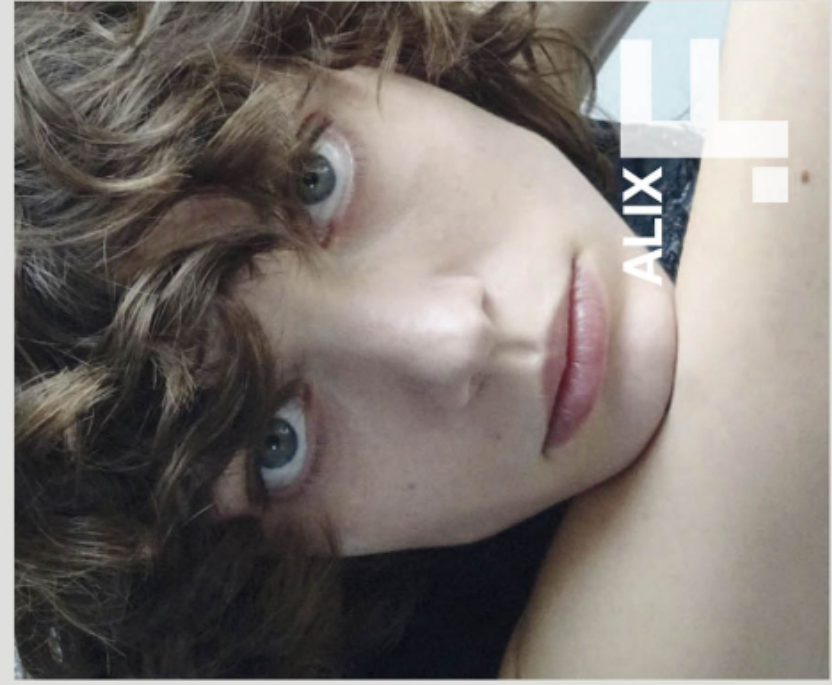

@digitalyxx

ALTEZZA	1,79	HEADT	6'10"
SENDO	77	BUST	30,5
VITA	62	WAST	24,5
FANCIH	86	H-PS	34
SCARPE	38	SHOES	0
OCCHI	VERDI	EYES	GREEN
CAPELLI	CASTANI	H-IR	BROWN

.FASHION
FASHION MODEL MANAGEMENT
VIA G. SELVA 40 20139 MILANO T. +39 02 800861
WWW.FASHIONMODEL.IT
WWW.FASHIONINFLUENCERS.IT
@fashionmodel.it