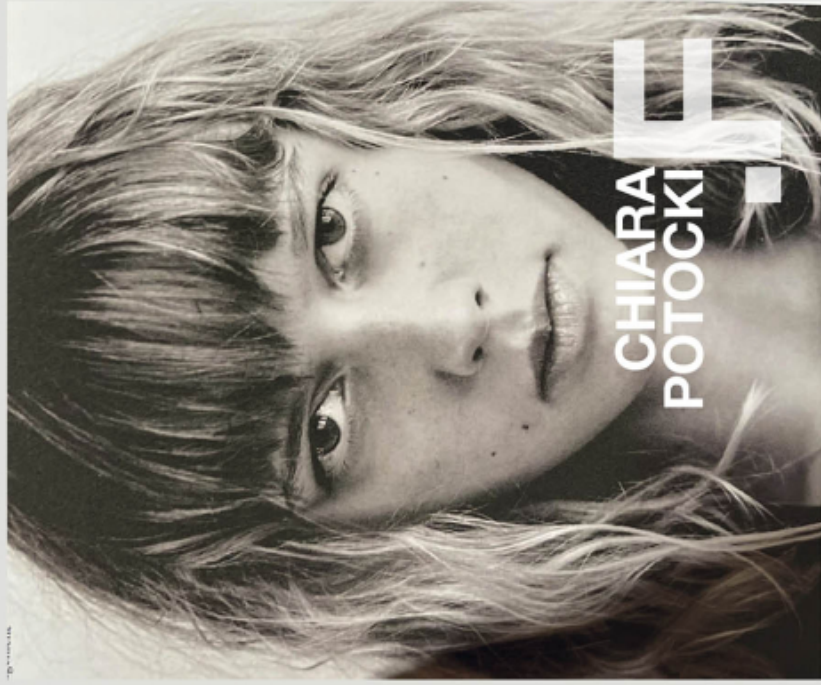

@chen\_n\_y

ALTEZZA 1,78  
SENO 79  
VITA 60  
FANCIH 87  
SOMME 39A  
OCCHI NERI  
CAPELLI NERI

HEIGHT 5'10  
BUST 31  
WAIST 23A  
HIPS 34A  
SHOES 8A  
EYES BLACK  
HAIR BLACK

**.FASHION**  
FASHION MODEL MANAGEMENT  
VIA G. SELVA 40 20149 MILANO T. +39 02 800861  
WWW.FASHIONMODEL.IT  
WWW.FASHIONINFLUENCERS.IT  
@fashionmodel.it @fashionmodel.it